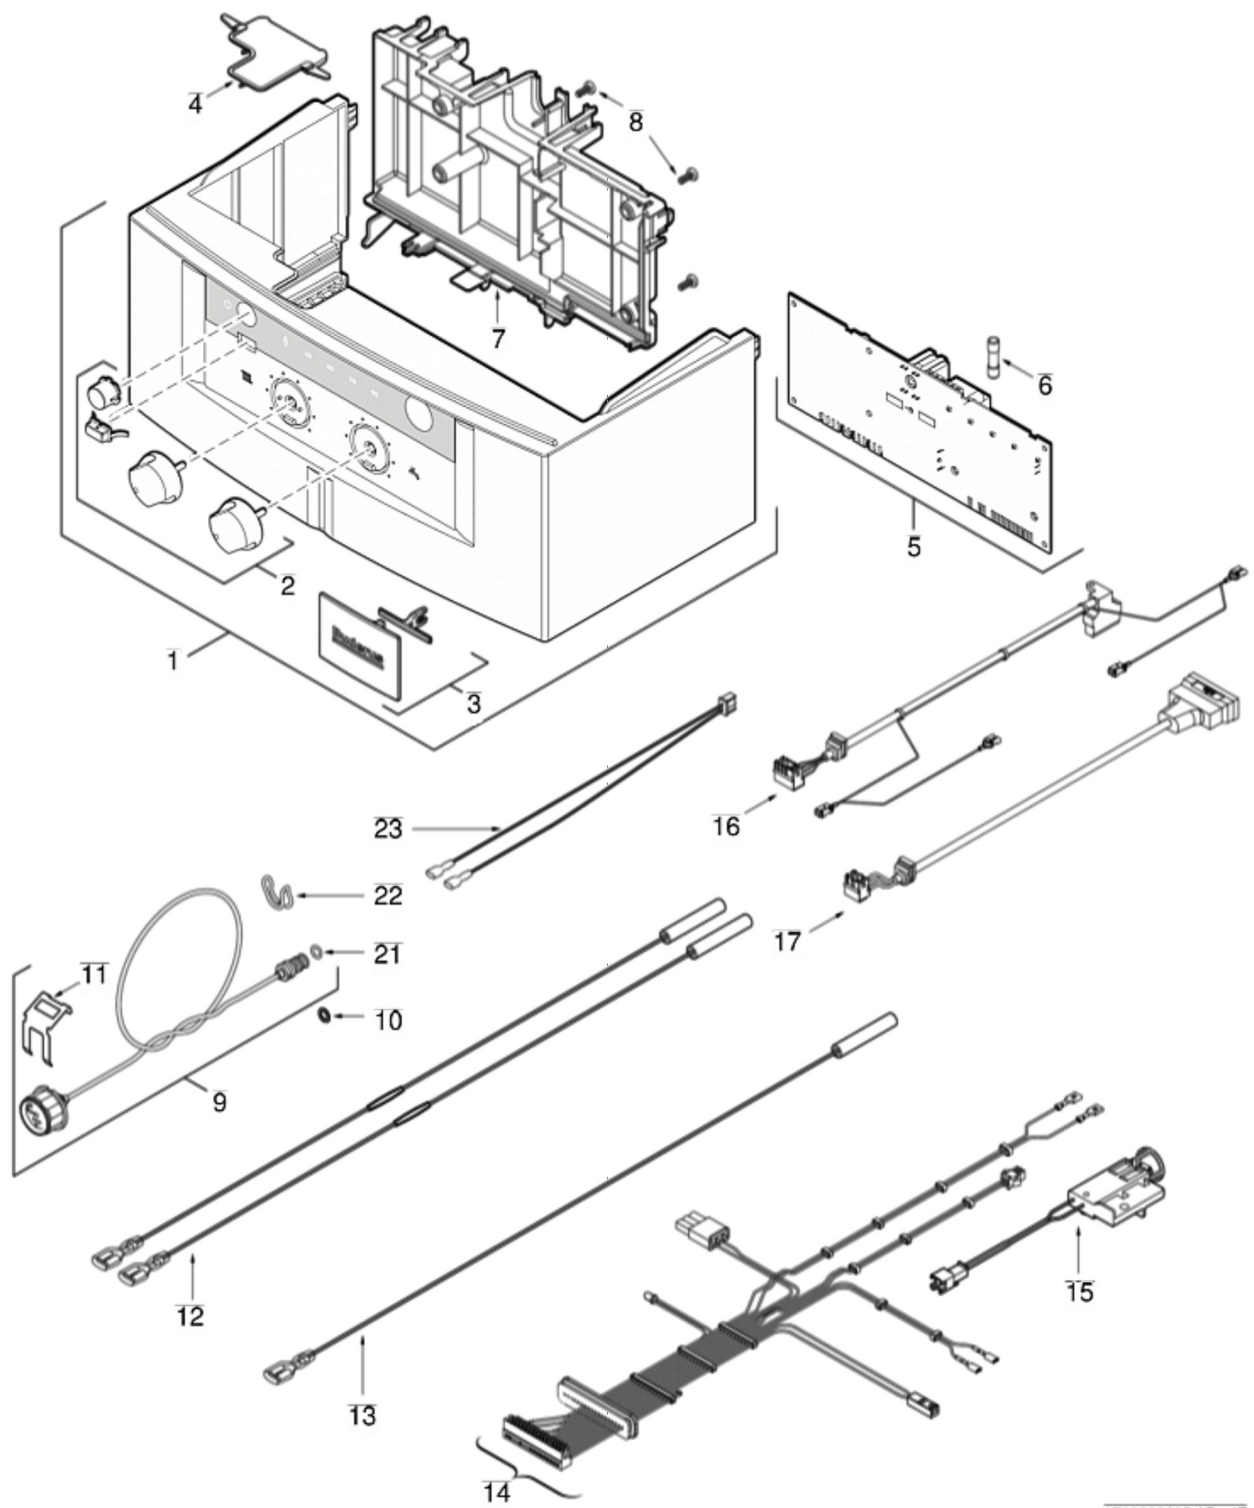

5 Гидроблок

6720902824.AB.JF

Позиция	Артикул	Описание
---------	---------	----------

Позиция	Артикул	Описание
1	87054062870	Теплообменник
2	87102050600	Резиновое кольцо (10х)
3	87074060980	Мотор
4	87047050390	Упругая зажимная шайба
5	87085003720	Перепускной клапан
6	87002051460	Резиновое кольцо (10х)
7	87101030430	Комплект уплотнений 23,9×17,2×1,5 (10 шт.)
7	87387014870	Гидродинамический узел
8	87074052300	Запиточное устройство
9	87007151890	Байпасный патрубок
10	87085003690	Ограничитель протока 8l
11	87057001040	Фланец
12	87004000140	Датчик температуры

Позиция	Артикул	Описание
28	87013091380	Крепёжная рамка
29	87033090010	Гайка
30	29106421620	Винт М 5.0X20
32	87101030450	Прокладка 1/2" (10 шт.)
37	87005070740	Сетчатый фильтр

6 Блок управления

6720902965.AB JF

Позиция	Артикул	Описание
1	87072072520	Блок управления

Позиция	Артикул	Описание
2	87020003210	Ручка-регулятор
3	87054000890	Товарный знак
4	87054000690	Крышка
5	87083002920	Электронная плата (ESYS)
6	87445030110	Предохранитель T2A (10 штук)
7	87054000560	Крышка
8	87034030740	Винт (10 штук)
9	87387036010	Манометр
10	87102030080	Прокладка (10 шт.)
12	87044011460	Кабель запальника
13	87044011390	Кабельный жгут
14	87044012730	Кабельный жгут 24V
15	87044012060	Датчик контроля тяги