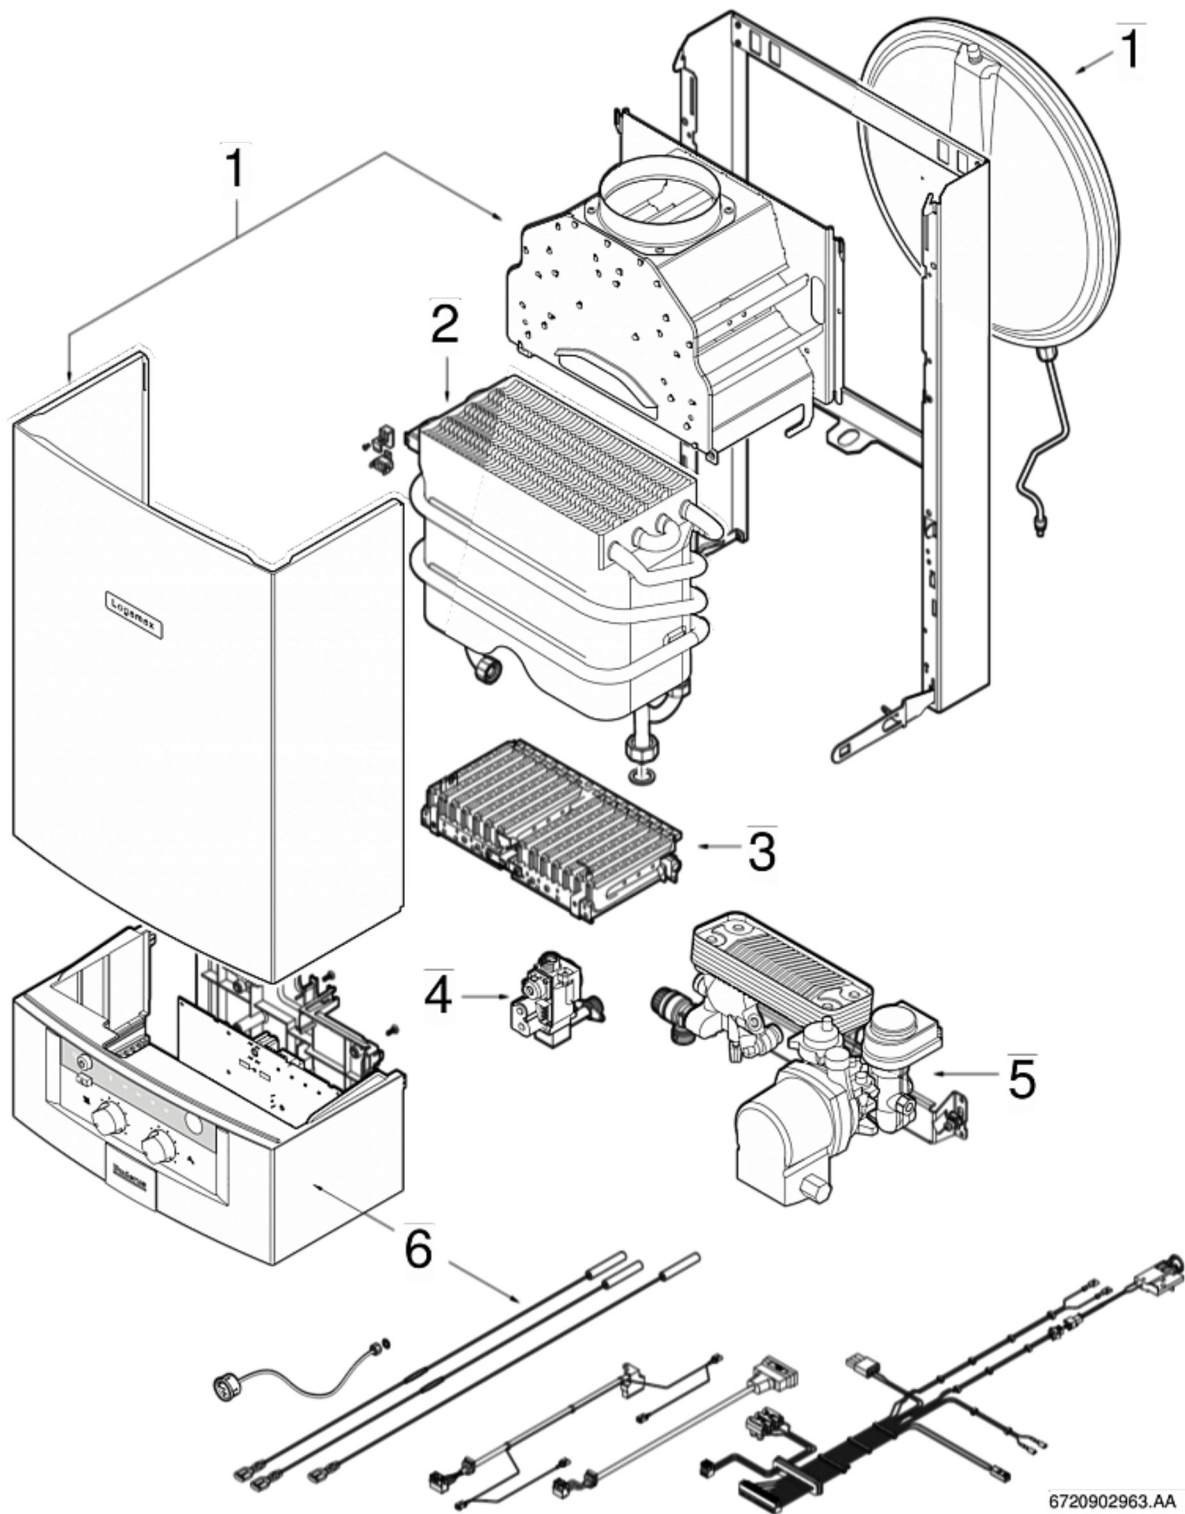

BUDERUS LOGAMAX U034-24K

6720902963.AA JF

1 Кожух

6720902964.AA JF

Позиция	Артикул	Описание
1	87054312670	Кожух

Позиция	Артикул	Описание
2	29106124350	Винт (10 шт.)
4	87055054960	Защитный коллектор ОГ
5	87055040390	Патрубок ОГ дм.130
6	29181404170	Винт (10 штук)
7	87013022270	Камера сгорания
8	29106124320	Винт BZ 4,8x13(10x)
9	87080061300	Несущий элемент
10	87054070050	Расширительный бак 6 л
11	87007152170	Соединительный патрубок
12	87002051510	Резиновое кольцо (10x)
13	87001036570	Прокладка
14	87080031430	Монтажный кронштейн
15	87099186810	Комплект крепежа

6720907201.AA JF

Позиция	Артикул	Описание
1	87054064280	Теплообменник

Позиция	Артикул	Описание
2	87072064350	Термореле
3	87101030450	Прокладка 1/2" (10 шт.)
4	87007151930	Патрубок обратной гидролинии
5	87101030430	Комплект уплотнений 23,9×17,2×1,5 (10 шт.)
6	87007151950	Соединительный патрубок
7	87004000150	Датчик температуры
8	87013000150	Клипса (10 шт.)

Позиция	Артикул	Описание
1	87072072520	Блок управления

Позиция	Артикул	Описание
2	87020003210	Ручка-регулятор
3	87054000890	Товарный знак
4	87054000690	Крышка
5	87083002920	Электронная плата (ESYS)
6	87445030110	Предохранитель T2A (10 штук)
7	87054000560	Крышка
8	87034030740	Винт (10 штук)
9	87387036010	Манометр
10	87102030080	Прокладка (10 шт.)
12	87044011460	Кабель запальника
13	87044011390	Кабельный жгут
14	87044012730	Кабельный жгут 24V
15	87044012060	Датчик контроля тяги