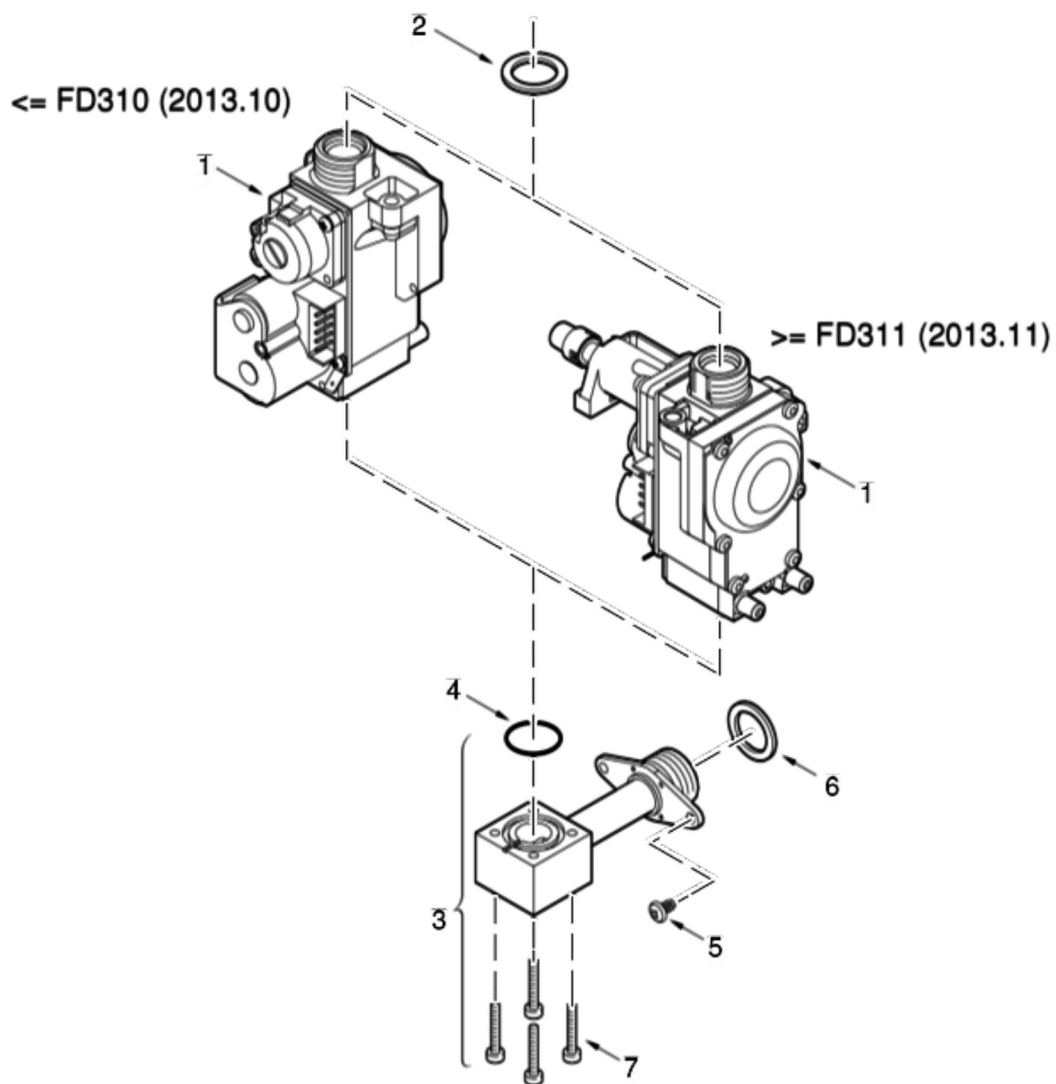

6720907357.AA JF

Позиция	Артикул	Описание

Позиция	Артикул	Описание
1	87070210260	Газовая арматура FD <= 310
2	87001030140	Прокладка (10х)
3	87007151690	Газоподводящая трубка
4	87002051440	Резиновое кольцо (10х)
5	29106124320	Винт BZ 4,8x13(10х)
6	87101030430	Комплект уплотнений 23,9×17,2×1,5 (10 шт.)
7	29106421320	Винт (10 штук)

5 Гидроблок