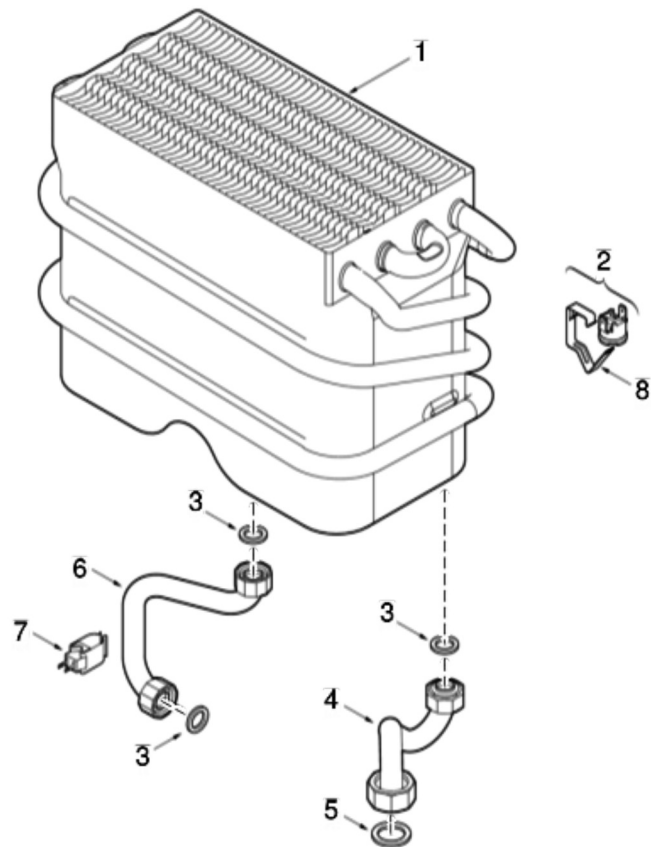

BUDERUS LOGAMAX U034-24K

6720902963.AA JF

1 Кожух

6720902964.AA JF

Позиция	Артикул	Описание
1	87054312670	Кожух

Позиция	Артикул	Описание
2	29106124350	Винт (10 шт.)
4	87055054960	Защитный коллектор ОГ
5	87055040390	Патрубок ОГ дм.130
6	29181404170	Винт (10 штук)
7	87013022270	Камера сгорания
8	29106124320	Винт BZ 4,8x13(10x)
9	87080061300	Несущий элемент
10	87054070050	Расширительный бак 6 л
11	87007152170	Соединительный патрубок
12	87002051510	Резиновое кольцо (10x)
13	87001036570	Прокладка
14	87080031430	Монтажный кронштейн
15	87099186810	Комплект крепежа

6720907201.AA JF

Позиция	Артикул	Описание
1	87054064280	Теплообменник

Позиция	Артикул	Описание
2	87072064350	Термореле
3	87101030450	Прокладка 1/2" (10 шт.)
4	87007151930	Патрубок обратной гидролинии
5	87101030430	Комплект уплотнений 23,9×17,2×1,5 (10 шт.)
6	87007151950	Соединительный патрубок
7	87004000150	Датчик температуры
8	87013000150	Клипса (10 шт.)

3 Горелка

6720902903.AA JF

Позиция	Артикул	Описание
	87190024380	Компл.переналадки 23>31

Позиция	Артикул	Описание
	87190024510	Компл.переналадки 31>23
1	87081205170	Горелка
2	87010030100	Прокладка (10 шт.)
3	87082021240	Форсунка (120) (10 шт.)
4	29109521220	Винт (10 шт.)
5	87034010690	Винт М3,5х10 (10 шт.)
6	87113043050	Распределитель теплового потока
7	87001030140	Прокладка (10х)
8	87113042870	Угловой кронштейн
9	29106194090	Винт (10 штук)
10	87181070500	Комплект электродов

Позиция	Артикул	Описание
1	87072072520	Блок управления

Позиция	Артикул	Описание
2	87020003210	Ручка-регулятор
3	87054000890	Товарный знак
4	87054000690	Крышка
5	87083002920	Электронная плата (ESYS)
6	87445030110	Предохранитель T2A (10 штук)
7	87054000560	Крышка
8	87034030740	Винт (10 штук)
9	87387036010	Манометр
10	87102030080	Прокладка (10 шт.)
12	87044011460	Кабель запальника
13	87044011390	Кабельный жгут
14	87044012730	Кабельный жгут 24V
15	87044012060	Датчик контроля тяги