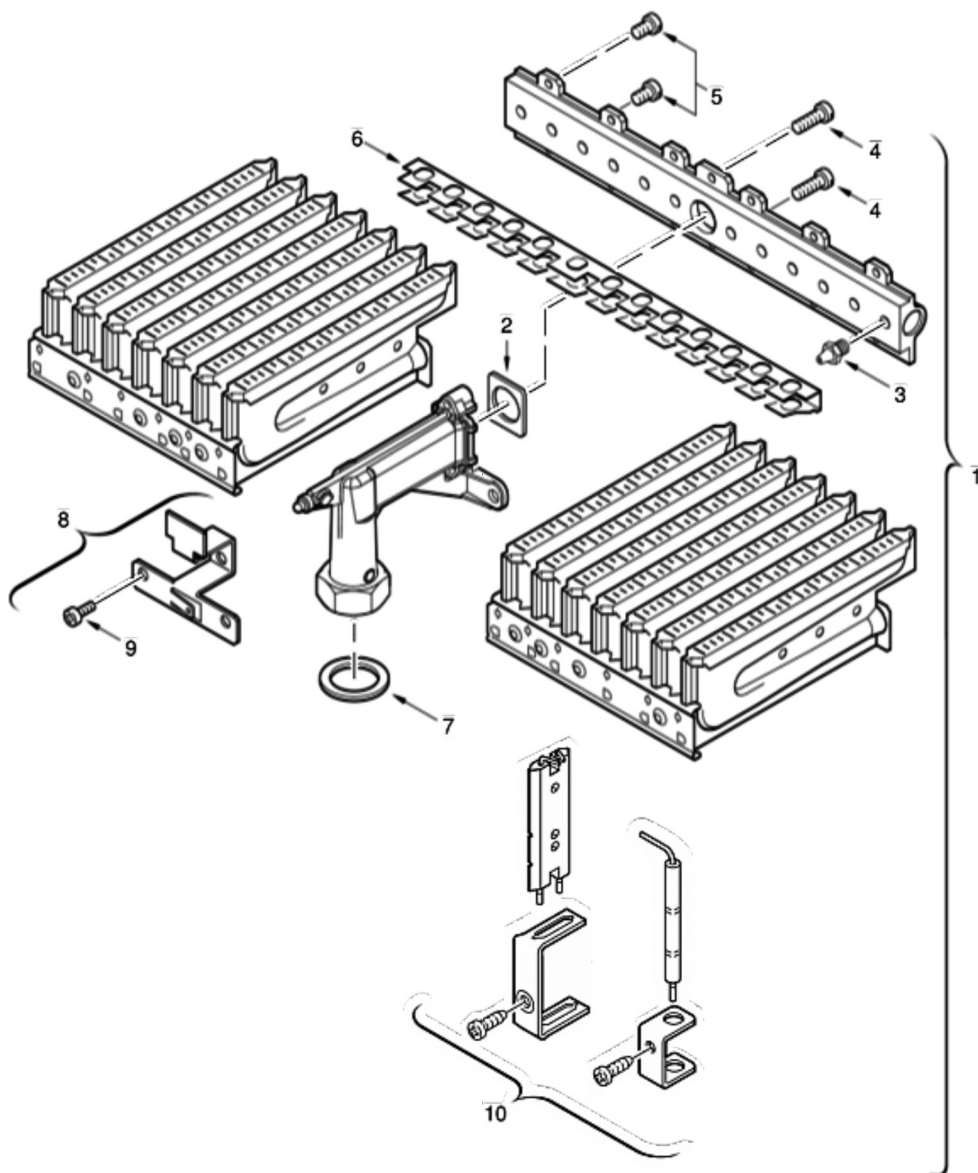

6720902903.AA JF

Позиция	Артикул	Описание
	87190024380	Компл.переналадки 23>31