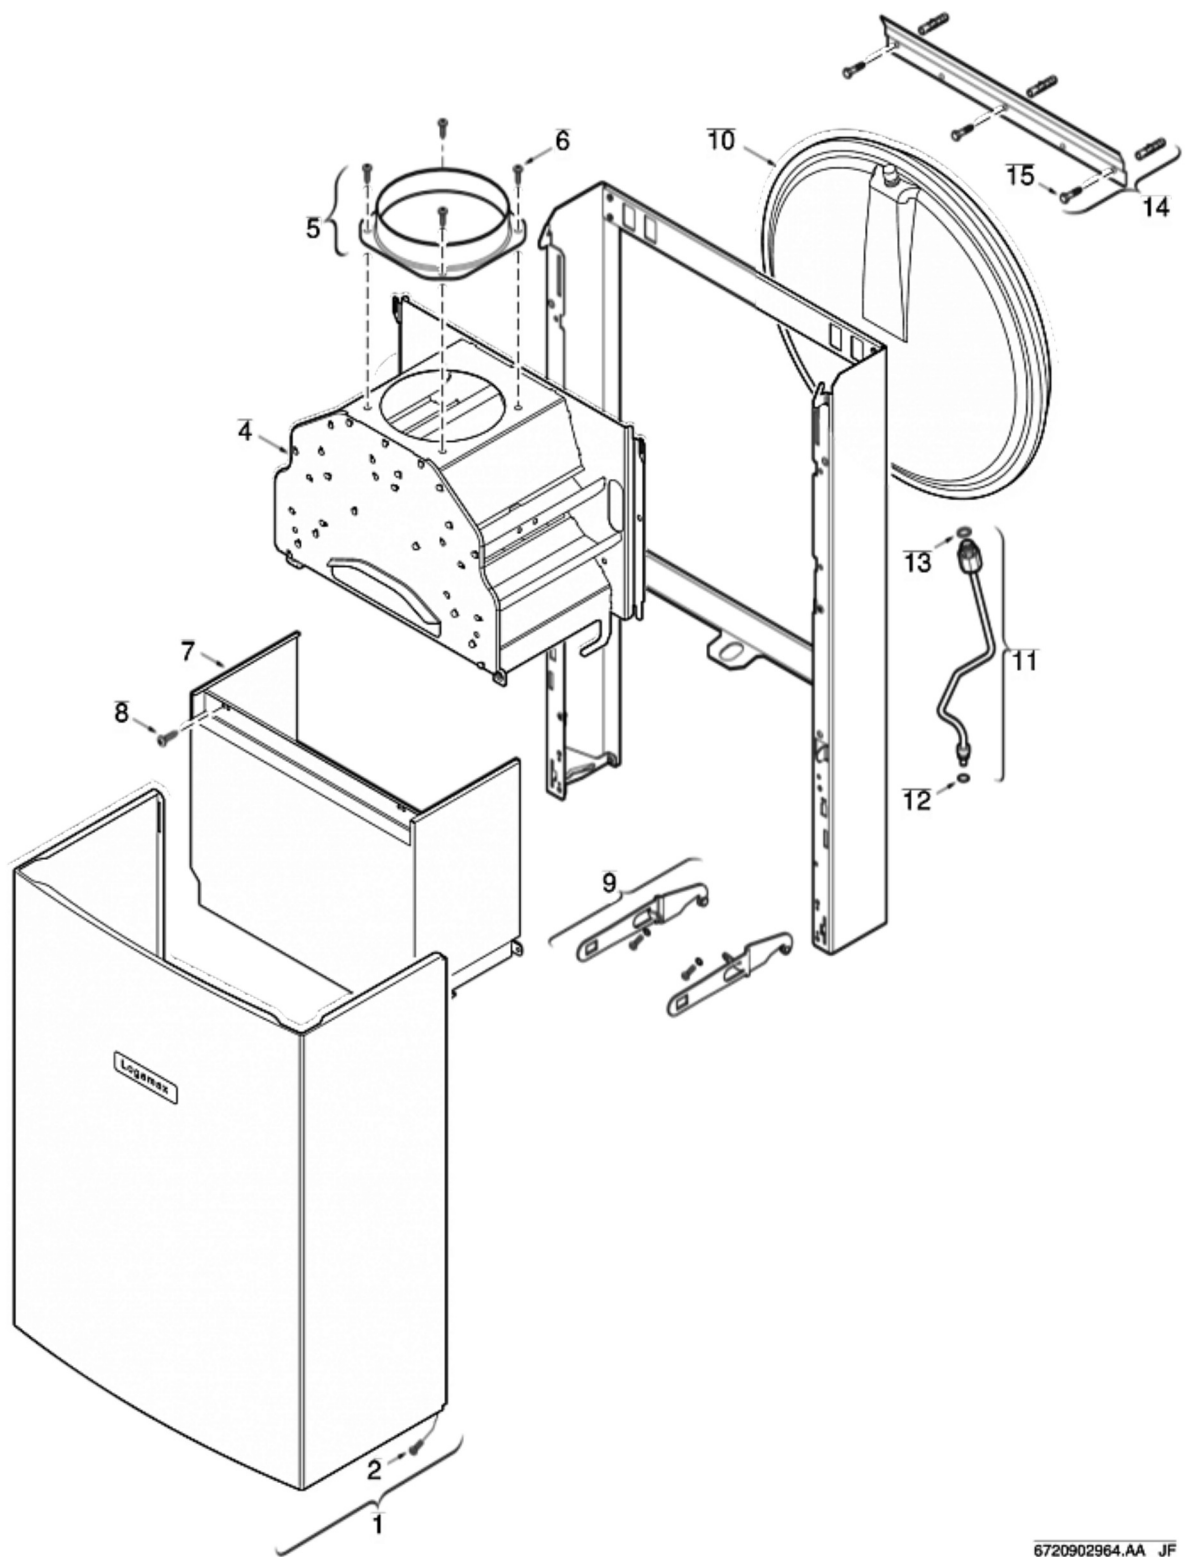

BUDERUS LOGAMAX U034-24K

6720902963.AA JF

1 Кожух

6720902964.AA JF

Позиция	Артикул	Описание
1	87054312670	Кожух

Позиция	Артикул	Описание
2	29106124350	Винт (10 шт.)
4	87055054960	Защитный коллектор ОГ
5	87055040390	Патрубок ОГ дм.130
6	29181404170	Винт (10 штук)
7	87013022270	Камера сгорания
8	29106124320	Винт BZ 4,8x13(10x)
9	87080061300	Несущий элемент
10	87054070050	Расширительный бак 6 л
11	87007152170	Соединительный патрубок
12	87002051510	Резиновое кольцо (10x)
13	87001036570	Прокладка
14	87080031430	Монтажный кронштейн
15	87099186810	Комплект крепежа

6720907201.AA JF

Позиция	Артикул	Описание
1	87054064280	Теплообменник

Позиция	Артикул	Описание
2	87072064350	Термореле
3	87101030450	Прокладка 1/2" (10 шт.)
4	87007151930	Патрубок обратной гидролинии
5	87101030430	Комплект уплотнений 23,9×17,2×1,5 (10 шт.)
6	87007151950	Соединительный патрубок
7	87004000150	Датчик температуры
8	87013000150	Клипса (10 шт.)