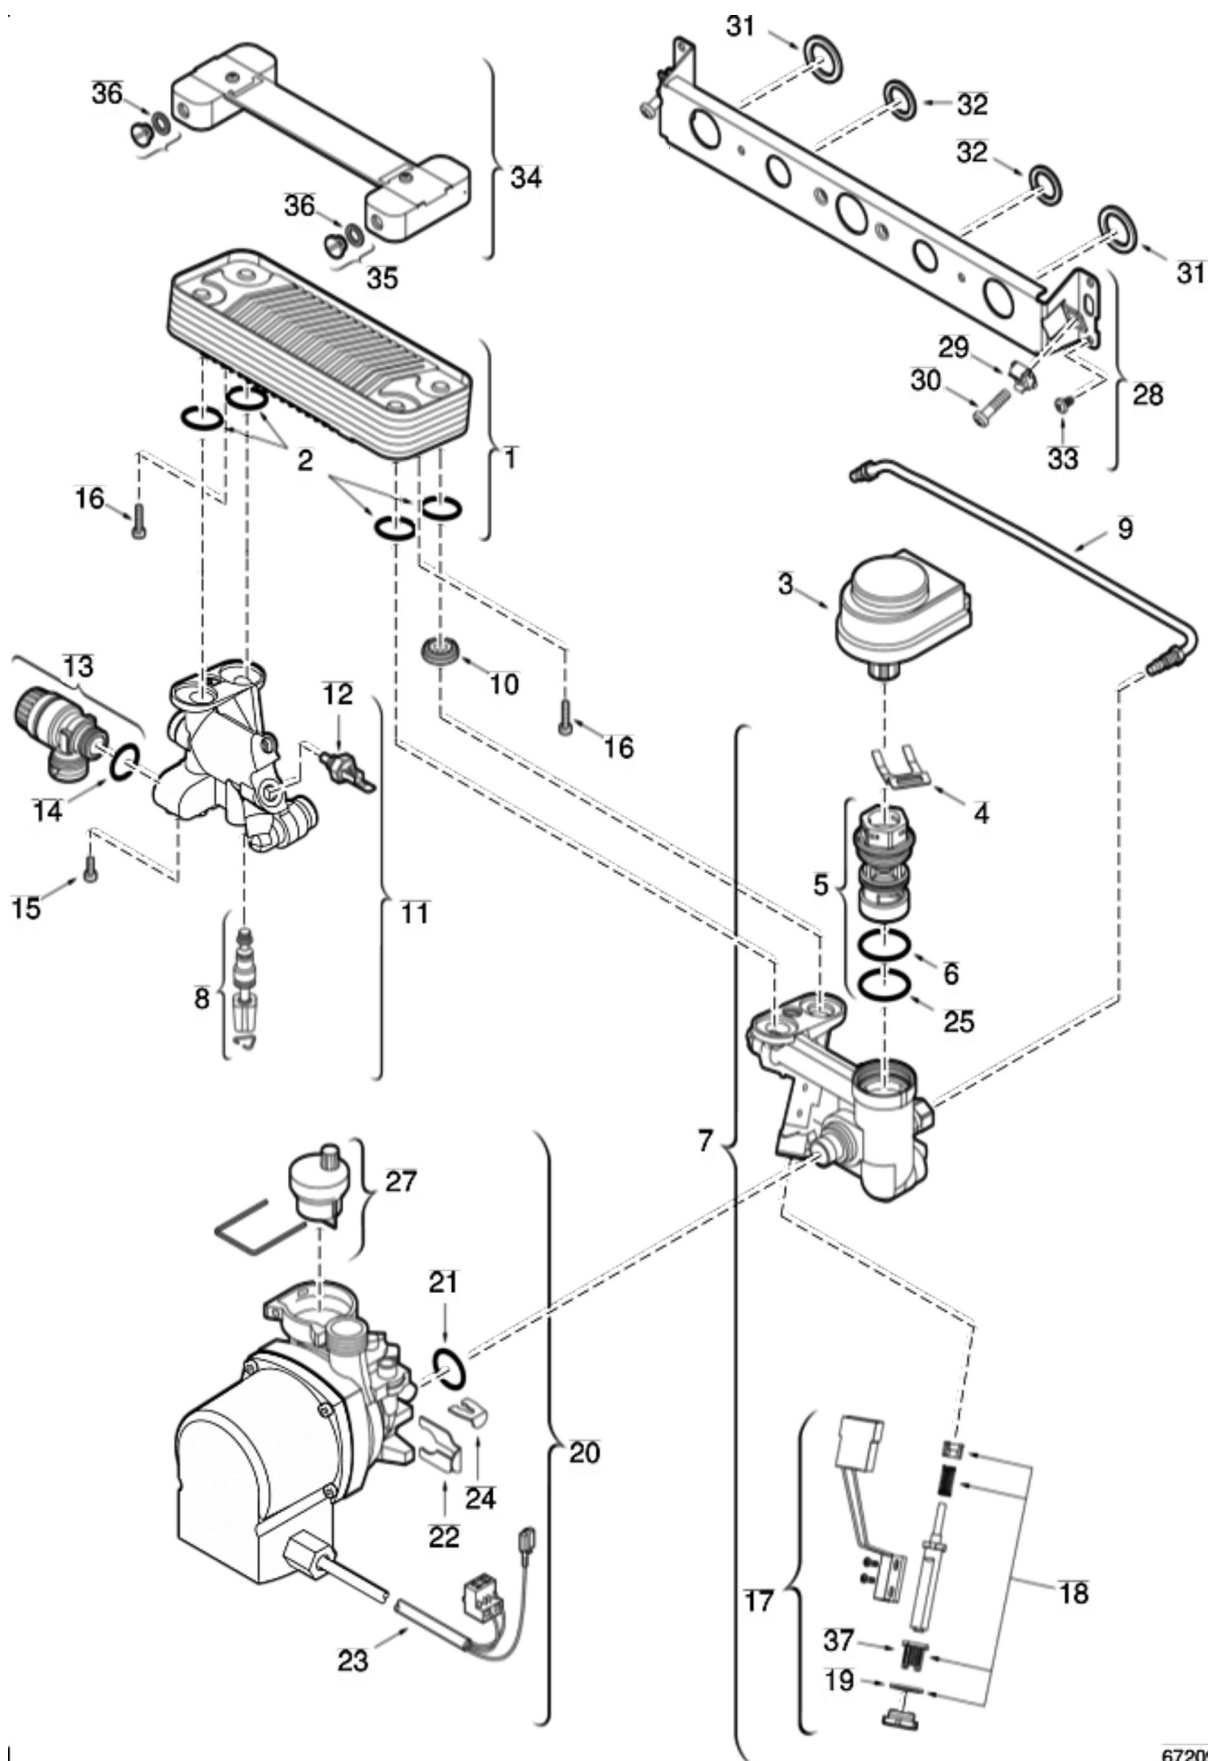

6720902824.AB.JF

Позиция	Артикул	Описание

Позиция	Артикул	Описание
1	87054062870	Теплообменник
2	87102050600	Резиновое кольцо (10х)
3	87074060980	Мотор
4	87047050390	Упругая зажимная шайба
5	87085003720	Перепускной клапан
6	87002051460	Резиновое кольцо (10х)
7	87101030430	Комплект уплотнений 23,9×17,2×1,5 (10 шт.)
7	87387014870	Гидродинамический узел
8	87074052300	Запиточное устройство
9	87007151890	Байпасный патрубок
10	87085003690	Ограничитель протока 8l
11	87057001040	Фланец
12	87004000140	Датчик температуры