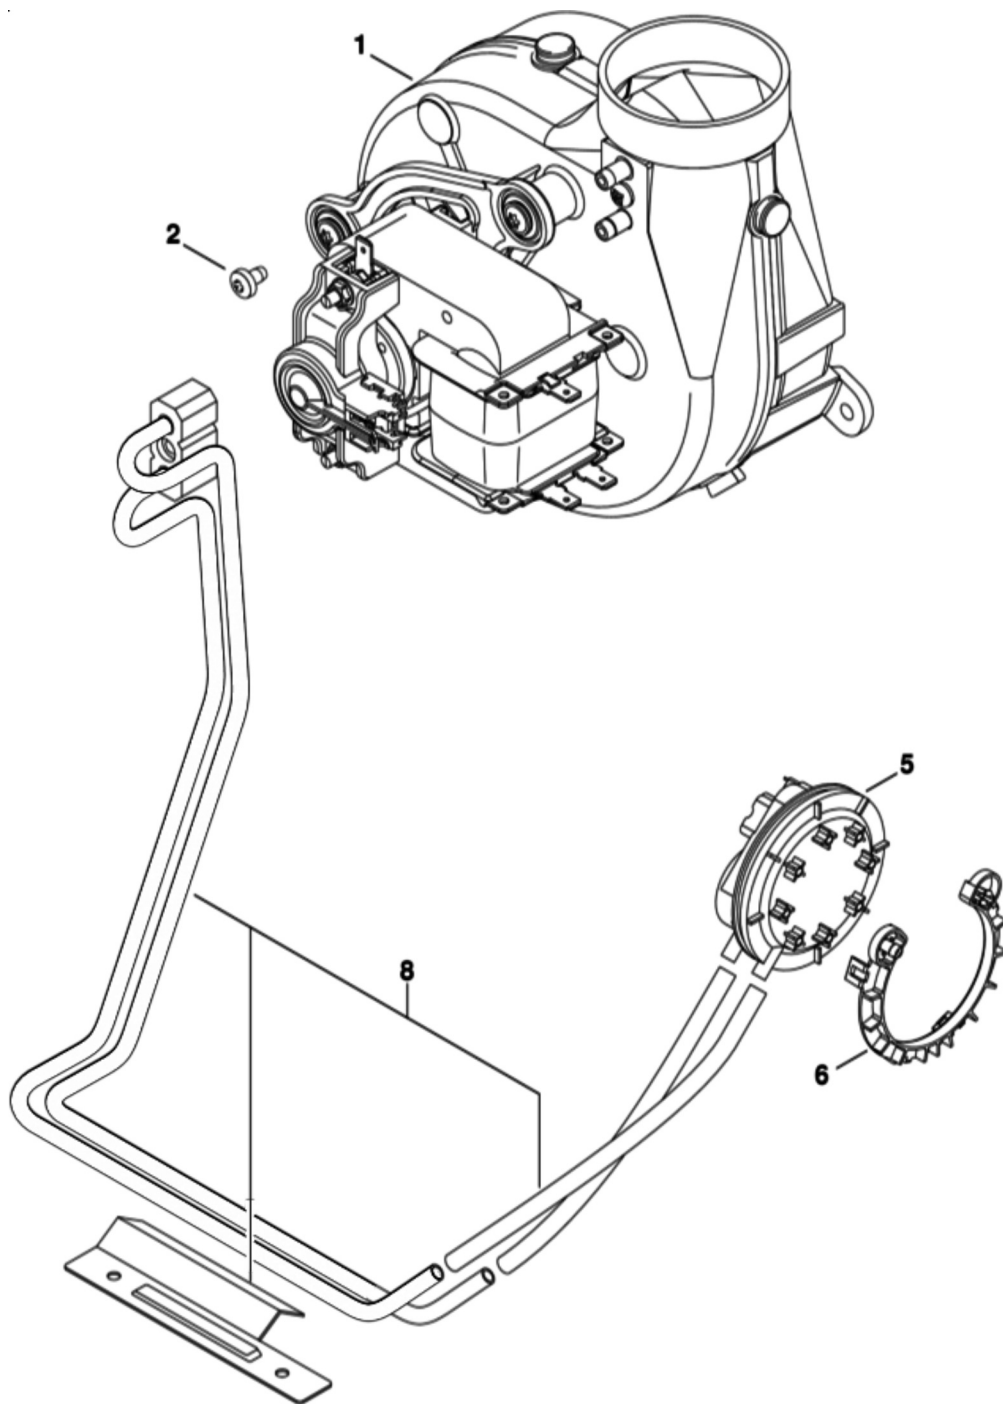

6720905479.ab/RS

Позиция	Артикул	Описание
1	87160121310	Вентилятор
2	29106114240	Винт (10 шт.)
5	87160112910	Дифф.реле давления