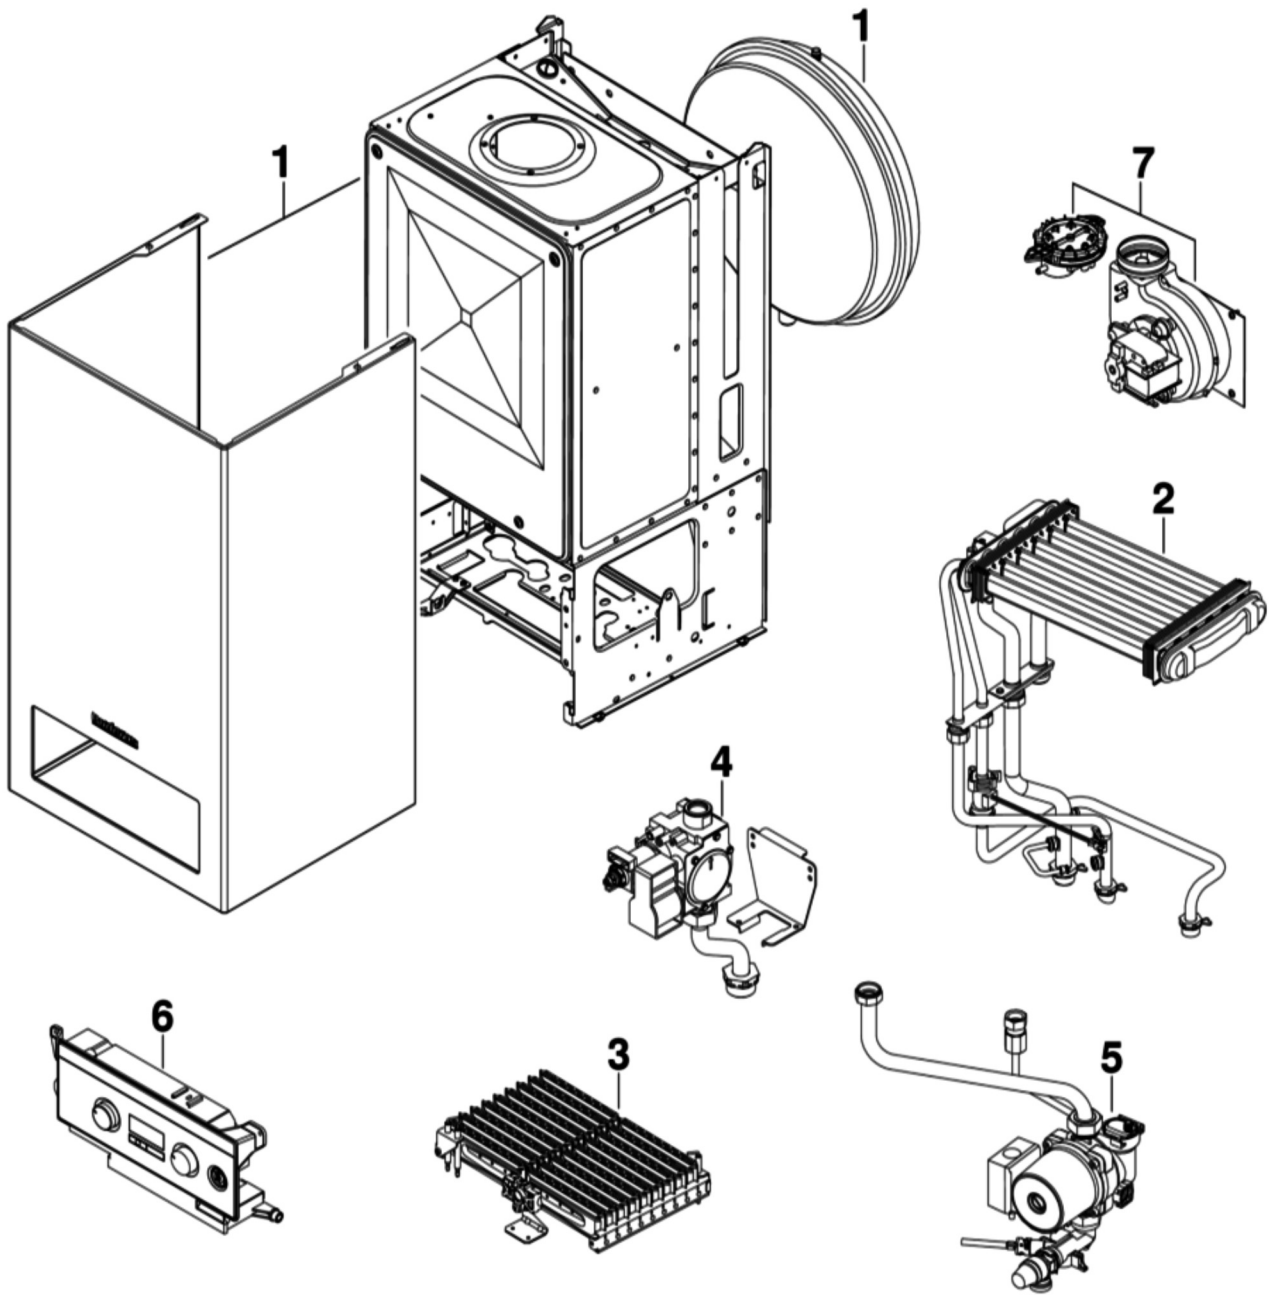

BUDERUS LOGAMAX U042-24K

6720905472.AA/G

1 Кожух

6720905473.AA/G

Позиция	Артикул	Описание
1	87186402080	Кожух
2	87160109940	Коллектор дымовых газов
3	87161425020	Расширительный бак

Позиция	Артикул	Описание
4	87199055860	Крышка
5	19928537	Крепление котла
6	87161018770	Теплоизоляция (комплект) 24 кВт
7	87161015490	Камера сгорания
8	87134030120	Винт 10x16
9	87161016600	Прокладка
10	29106114240	Винт (10 шт.)
11	87160130560	Дроссельная шайба

Позиция	Артикул	Описание
3	87160129220	Патрубок
4	87160129230	Патрубок
5	19928634	Труба
6	87113046950	Клипса (10 шт.)
7	87101030450	Прокладка 1/2" (10 шт.)
8	87101030430	Комплект уплотнений 23,9×17,2×1,5 (10 шт.)
9	87145000870	Датчик температуры
10	87172061620	Ограничитель нагрева STB 110°С U02X/U04X/U05X/ZSA/ZWA/ZWE
11	87199053340	Запиточное устройство
13	87199055180	Ручка-регулятор
14	87101031640	Прокладка (10 шт.)
15	87199053350	Клипса (10 шт.)
16	87161408200	Уплотнение 17.6IDX2.4EP (10 шт.)
17	87160108090	Датчик температуры U042/U044-24K/ZWA/ZWB/ZWC/ZWE
18	87182234430	Турбинка
19	87199050620	Переходник
20	87113046680	Зажим (10 шт.)

Позиция	Артикул	Описание
21	87161034930	Комплект уплотнений (10 шт.)
22	87199055620	Патрубок
23	19928641	Клипса (10 шт.)
24	19928642	Клипса (10 шт.)
25	87161412530	Дроссельная втулка
26	87160120020	Реле давления
27	87101031230	Прокладка (10 шт.)