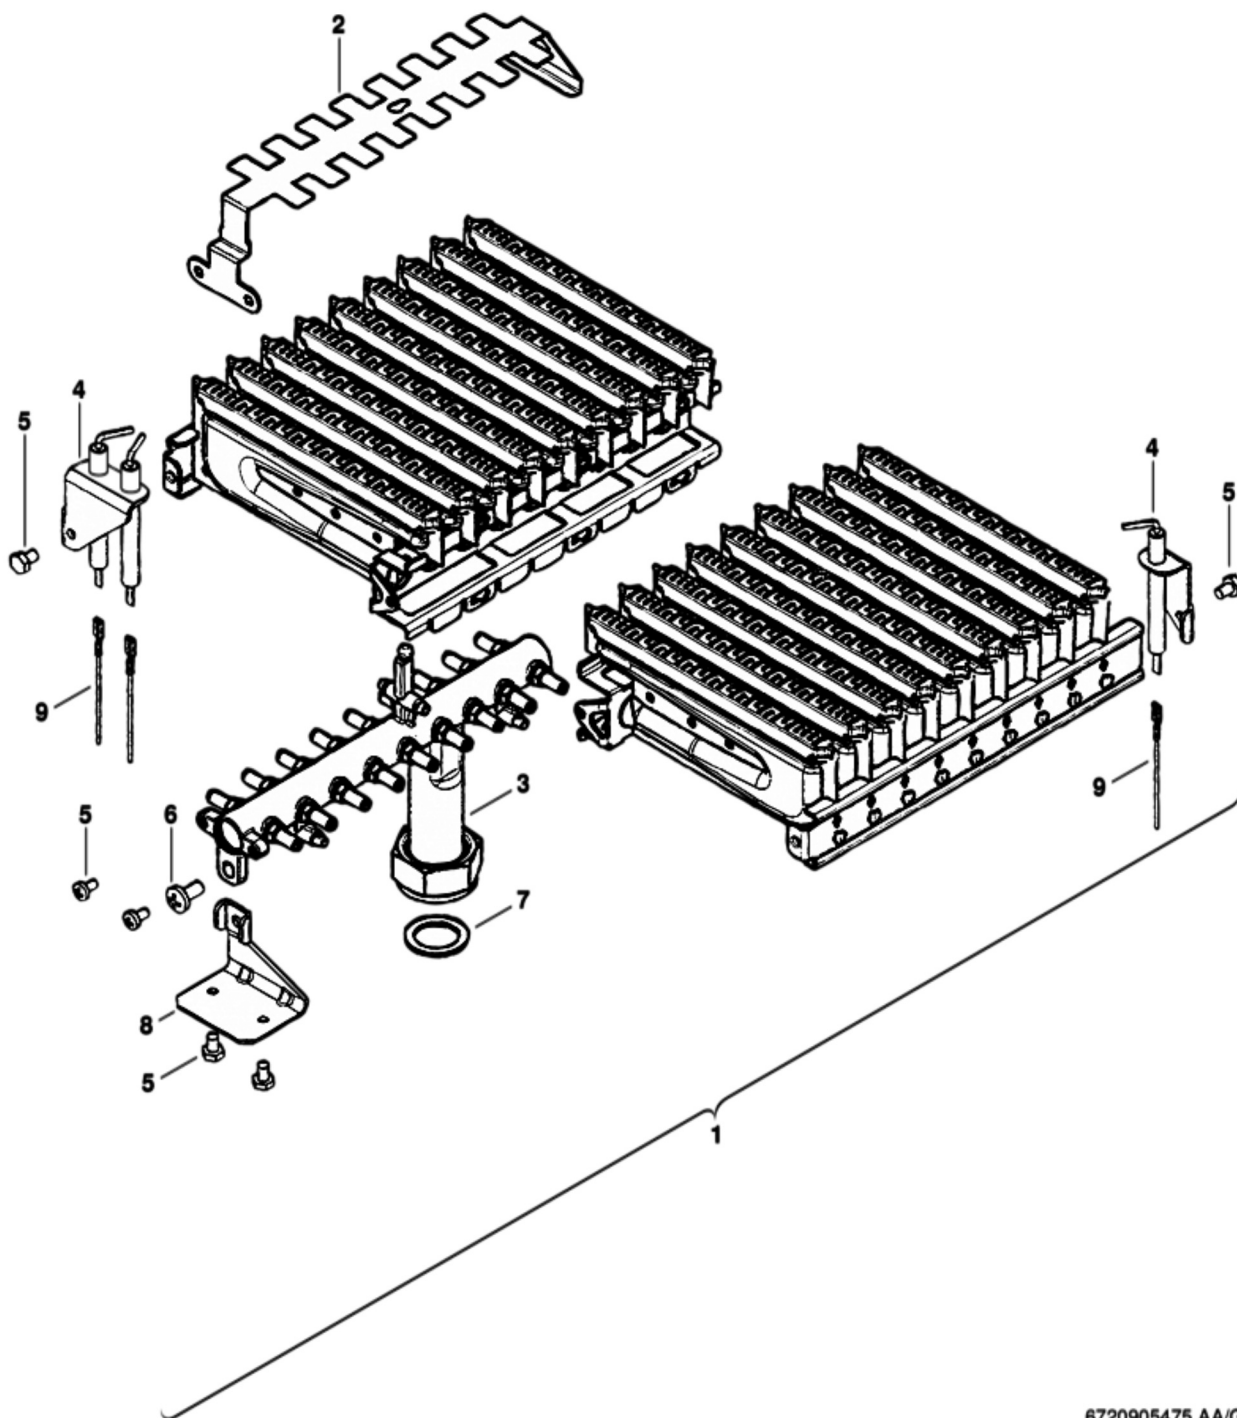

6720905475.AA/G

Позиция	Артикул	Описание
	87160133730	Комплект перенастройки на другой вид газа 23->41,5
	87160133720	Комплект перенастройки на другой вид газа 23>35
1	87161019000	Горелка