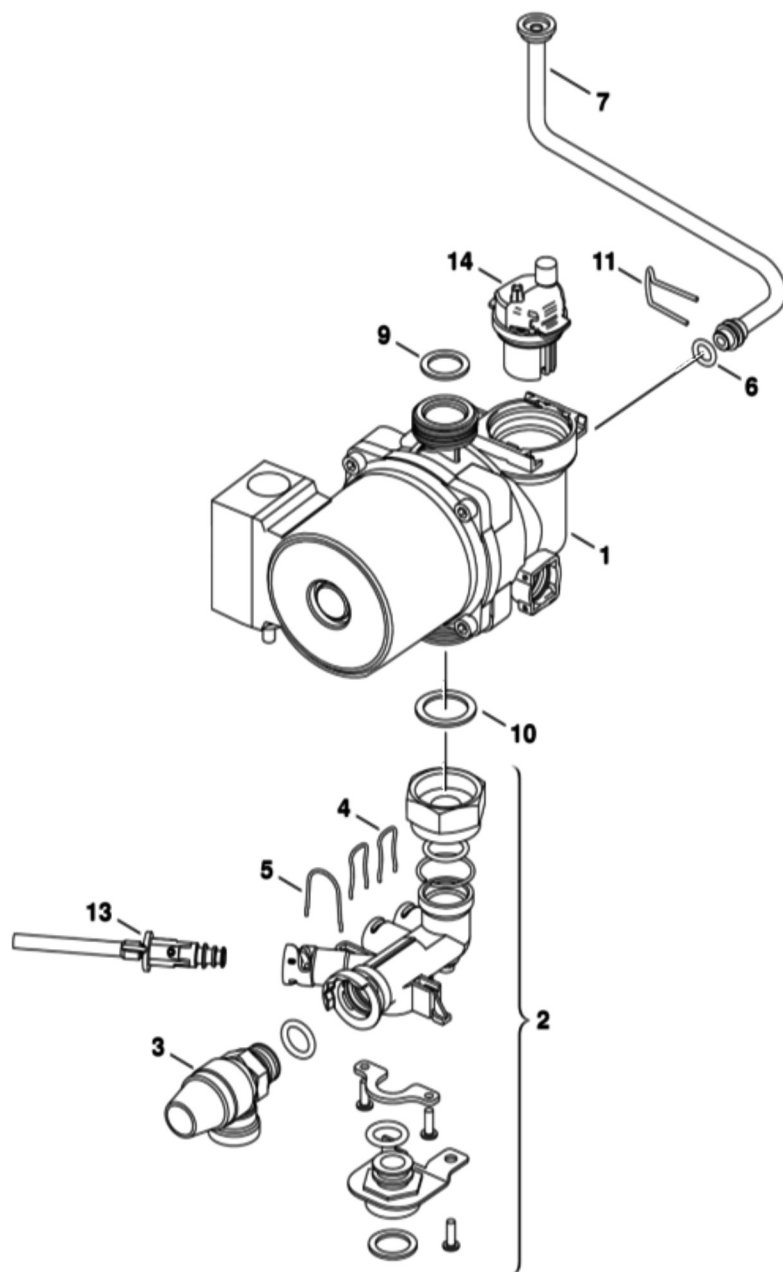

Позиция	Артикул	Описание
3	87160129220	Патрубок
4	87160129230	Патрубок
5	19928634	Труба
6	87113046950	Клипса (10 шт.)
7	87101030450	Прокладка 1/2" (10 шт.)
8	87101030430	Комплект уплотнений 23,9×17,2×1,5 (10 шт.)
9	87145000870	Датчик температуры
10	87172061620	Ограничитель нагрева STB 110°С U02X/U04X/U05X/ZSA/ZWA/ZWE
11	87199053340	Запиточное устройство
13	87199055180	Ручка-регулятор
14	87101031640	Прокладка (10 шт.)
15	87199053350	Клипса (10 шт.)
16	87161408200	Уплотнение 17.6IDX2.4EP (10 шт.)
17	87160108090	Датчик температуры U042/U044-24K/ZWA/ZWB/ZWC/ZWE
18	87182234430	Турбинка
19	87199050620	Переходник
20	87113046680	Зажим (10 шт.)

Позиция	Артикул	Описание
21	87161034930	Комплект уплотнений (10 шт.)
22	87199055620	Патрубок
23	19928641	Клипса (10 шт.)
24	19928642	Клипса (10 шт.)
25	87161412530	Дроссельная втулка
26	87160120020	Реле давления
27	87101031230	Прокладка (10 шт.)

#### 4 Газовая арматура

6720905476.AA/G

Позиция	Артикул	Описание
1	87160108990	Газовая арматура U042/U044-24K/ZSA-24/ZWA-24
2	87186402020	Труба подключения газа
3	87101030430	Комплект уплотнений 23,9×17,2×1,5 (10 шт.)

Позиция	Артикул	Описание
4	87160110250	Крепёж
5	87199051460	Винт М4х6 (10 шт.)
6	87160122200	Кабель

5 Насос/Трубы

6720905477.AA/G

Позиция	Артикул	Описание
1	19928656	Насос
2	19928658	Система распределения на обратной линии
3	87160102470	Предохранительный клапан U02X/U04X/U05X/-24K/ZSA/ZWA-24