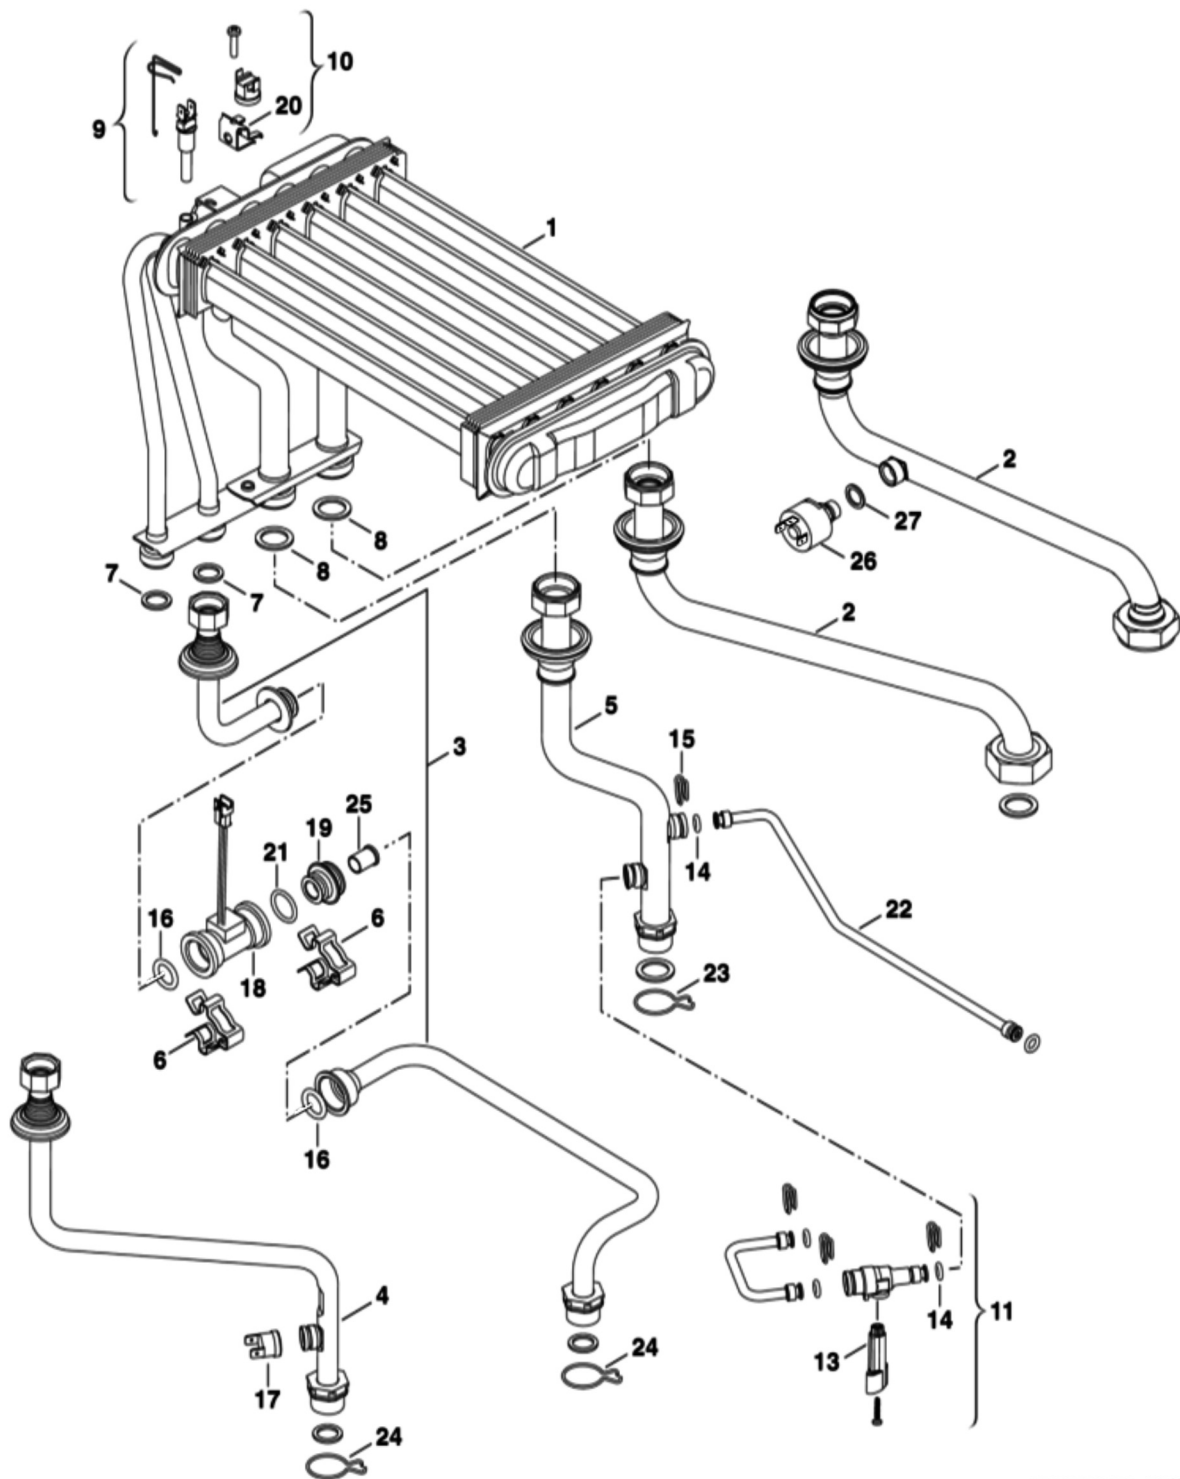

2 Теплообменник

6720905474.AB/G

Позиция	Артикул	Описание
1	87154065460	Теплообменник U022/U024/U042/U044/U052/U054-24K/Gaz 4000 W
2	87186436370	Патрубок обратной гидролинии
2	87199053450	Патрубок обратной гидролинии

Позиция	Артикул	Описание
3	87160129220	Патрубок
4	87160129230	Патрубок
5	19928634	Труба
6	87113046950	Клипса (10 шт.)
7	87101030450	Прокладка 1/2" (10 шт.)
8	87101030430	Комплект уплотнений 23,9×17,2×1,5 (10 шт.)
9	87145000870	Датчик температуры
10	87172061620	Ограничитель нагрева STB 110°С U02X/U04X/U05X/ZSA/ZWA/ZWE
11	87199053340	Запиточное устройство
13	87199055180	Ручка-регулятор
14	87101031640	Прокладка (10 шт.)
15	87199053350	Клипса (10 шт.)
16	87161408200	Уплотнение 17.6IDX2.4EP (10 шт.)
17	87160108090	Датчик температуры U042/U044-24K/ZWA/ZWB/ZWC/ZWE
18	87182234430	Турбинка
19	87199050620	Переходник
20	87113046680	Зажим (10 шт.)

Позиция	Артикул	Описание
21	87161034930	Комплект уплотнений (10 шт.)
22	87199055620	Патрубок
23	19928641	Клипса (10 шт.)
24	19928642	Клипса (10 шт.)
25	87161412530	Дроссельная втулка
26	87160120020	Реле давления
27	87101031230	Прокладка (10 шт.)

Позиция	Артикул	Описание
4	87160110250	Крепёж
5	87199051460	Винт М4х6 (10 шт.)
6	87160122200	Кабель

5 Насос/Трубы

6720905477.AA/G

Позиция	Артикул	Описание
1	19928656	Насос
2	19928658	Система распределения на обратной линии
3	87160102470	Предохранительный клапан U02X/U04X/U05X/-24K/ZSA/ZWA-24