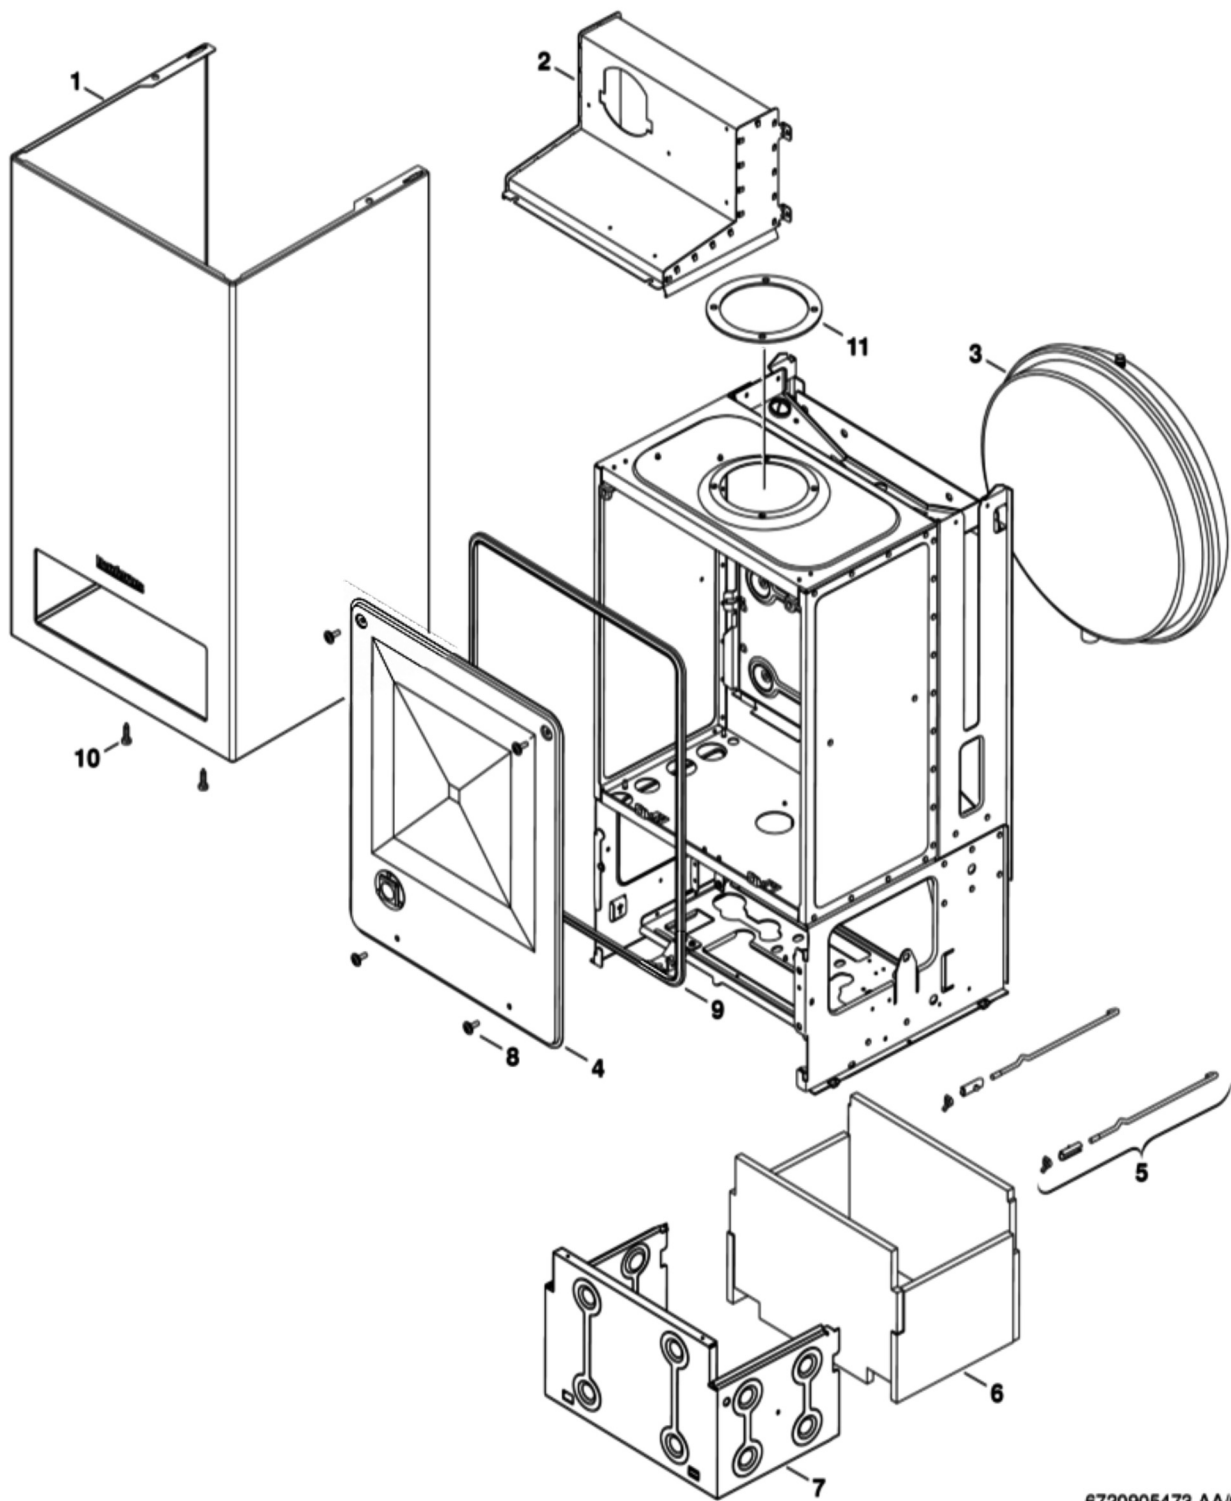

BUDERUS LOGAMAX U042-24K

6720905472.AA/G

1 Кожух

6720905473.AA/G

Позиция	Артикул	Описание
1	87186402080	Кожух
2	87160109940	Коллектор дымовых газов
3	87161425020	Расширительный бак

Позиция	Артикул	Описание
4	87199055860	Крышка
5	19928537	Крепление котла
6	87161018770	Теплоизоляция (комплект) 24 кВт
7	87161015490	Камера сгорания
8	87134030120	Винт 10x16
9	87161016600	Прокладка
10	29106114240	Винт (10 шт.)
11	87160130560	Дроссельная шайба

Позиция	Артикул	Описание
3	87160129220	Патрубок
4	87160129230	Патрубок
5	19928634	Труба
6	87113046950	Клипса (10 шт.)
7	87101030450	Прокладка 1/2" (10 шт.)
8	87101030430	Комплект уплотнений 23,9×17,2×1,5 (10 шт.)
9	87145000870	Датчик температуры
10	87172061620	Ограничитель нагрева STB 110°С U02X/U04X/U05X/ZSA/ZWA/ZWE
11	87199053340	Запиточное устройство
13	87199055180	Ручка-регулятор
14	87101031640	Прокладка (10 шт.)
15	87199053350	Клипса (10 шт.)
16	87161408200	Уплотнение 17.6IDX2.4EP (10 шт.)
17	87160108090	Датчик температуры U042/U044-24K/ZWA/ZWB/ZWC/ZWE
18	87182234430	Турбинка
19	87199050620	Переходник
20	87113046680	Зажим (10 шт.)

Позиция	Артикул	Описание
21	87161034930	Комплект уплотнений (10 шт.)
22	87199055620	Патрубок
23	19928641	Клипса (10 шт.)
24	19928642	Клипса (10 шт.)
25	87161412530	Дроссельная втулка
26	87160120020	Реле давления
27	87101031230	Прокладка (10 шт.)