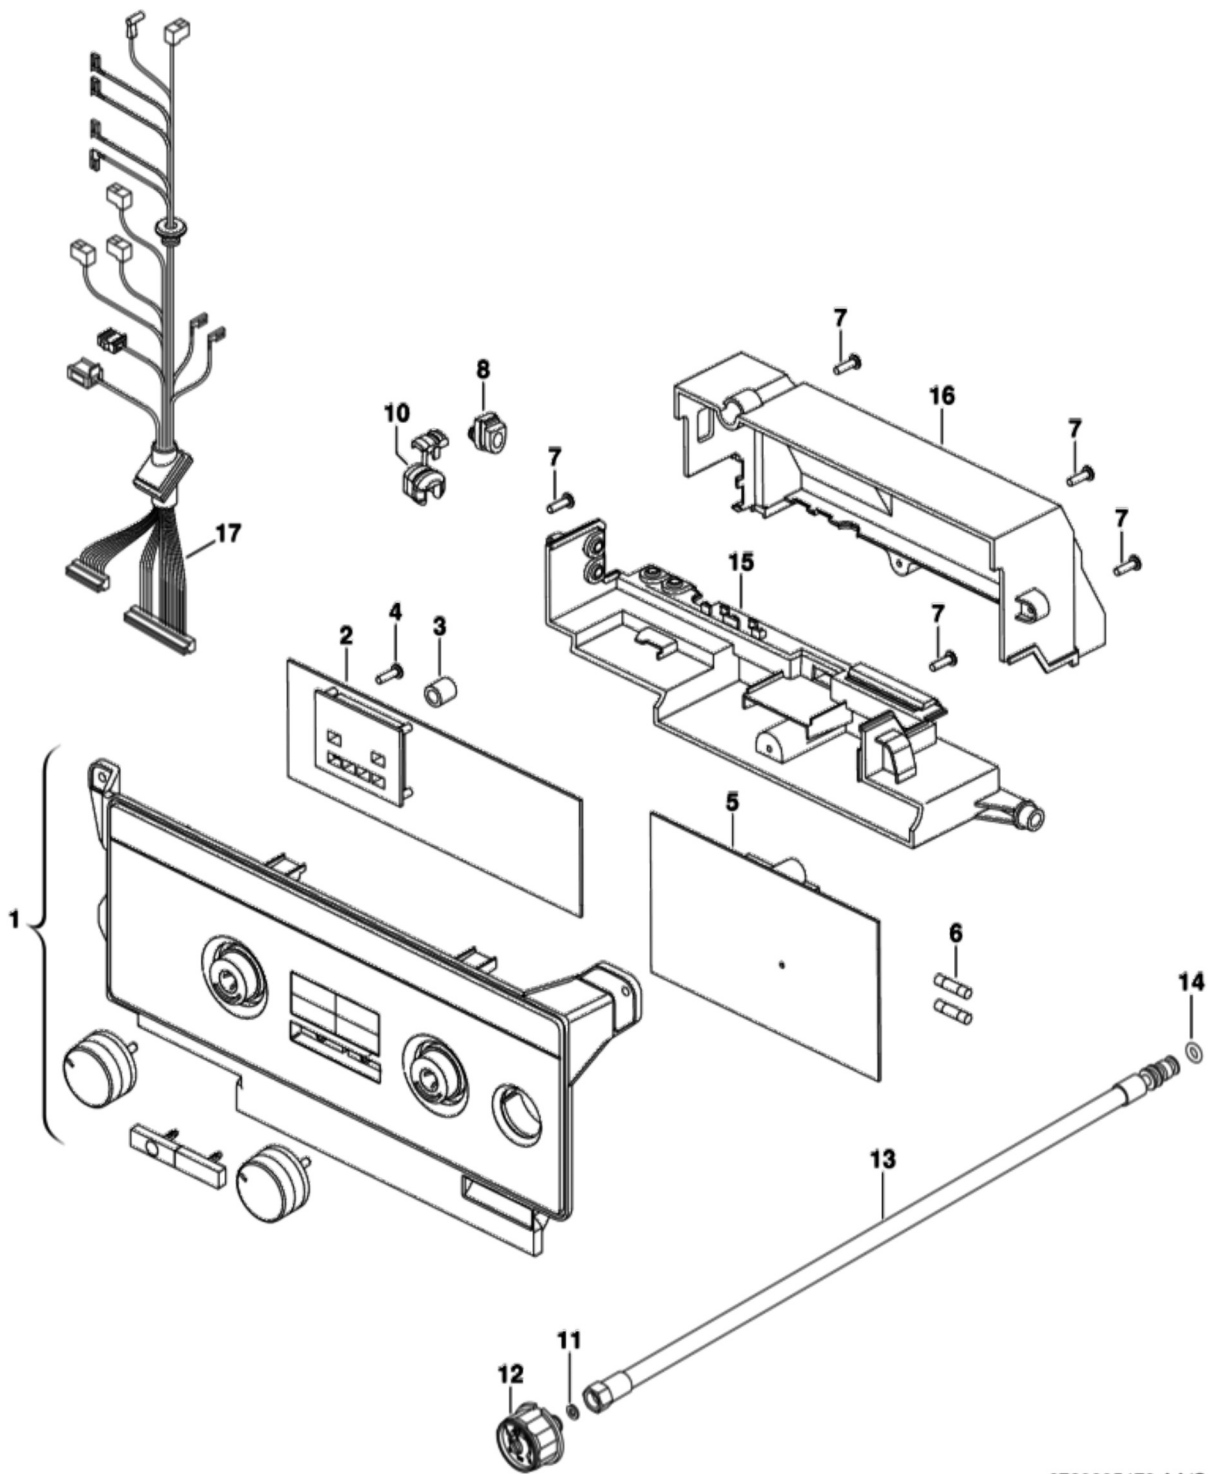

6720905478.AA/G

Позиция	Артикул	Описание
1	87186401930	Панель
2	87186401190	Электронная плата (LED)
3	87160109110	Проставка (10 шт.)