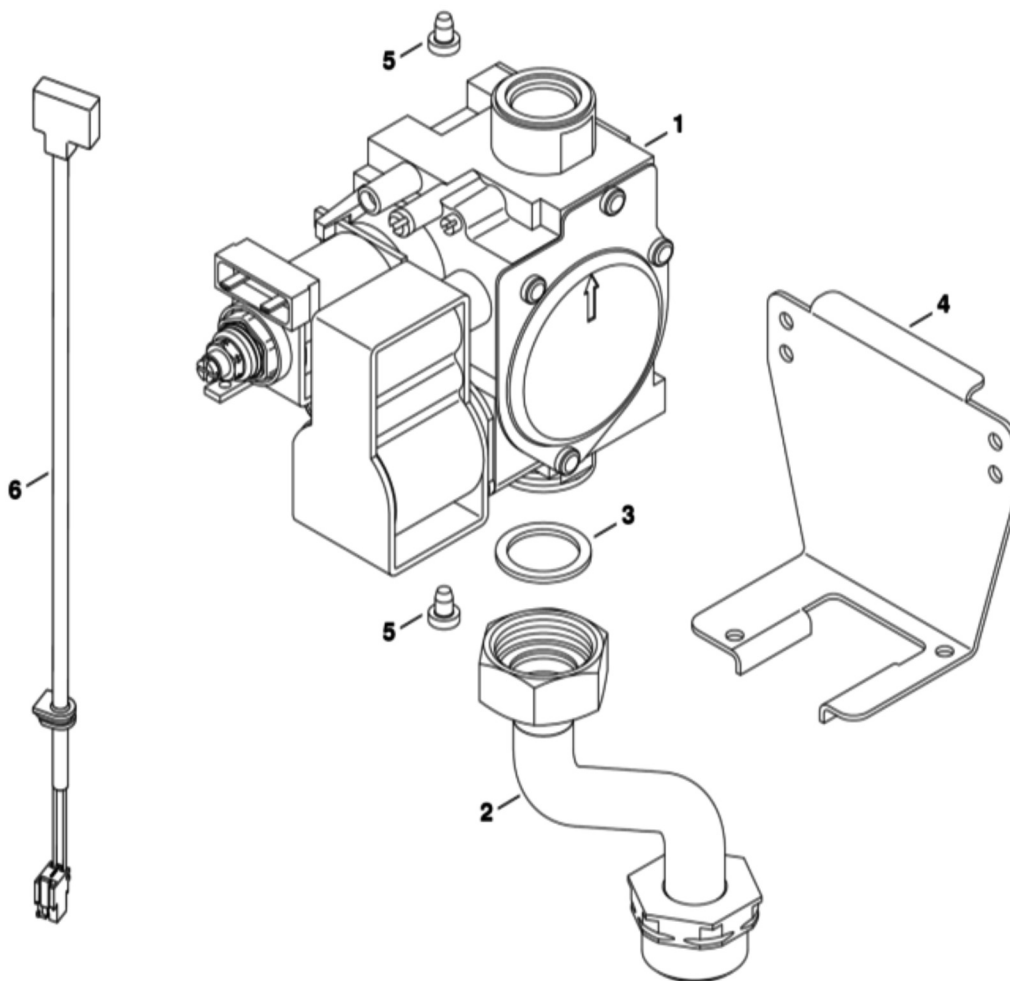

Позиция	Артикул	Описание
21	87161034930	Комплект уплотнений (10 шт.)
22	87199055620	Патрубок
23	19928641	Клипса (10 шт.)
24	19928642	Клипса (10 шт.)
25	87161412530	Дроссельная втулка
26	87160120020	Реле давления
27	87101031230	Прокладка (10 шт.)

3 Горелка

6720905475.AA/G

Позиция	Артикул	Описание
	87160133730	Комплект перенастройки на другой вид газа 23->41,5
	87160133720	Комплект перенастройки на другой вид газа 23>35
1	87161019000	Горелка

Позиция	Артикул	Описание
2	87113046920	Распределитель теплового потока
3	87160126100	Комплект переналадки на сжиженный газ
3	87160126120	Компл.переналадки (==>G20, 20mbar)
3	87160126410	Комплект перенастройки на природный газ
4	87160109010	Кабельный жгут
4	87199051490	Комплект электродов розжига с кабелями U02X-24K/U042-24K/ZSA/ZWA/ZWE
5	87199051460	Винт М4х6 (10 шт.)
6	29144114030	Винт (10 штук)
7	87101030430	Комплект уплотнений 23,9×17,2×1,5 (10 шт.)
8	87161035280	Крепеж горелки ( U022, U042, U044, U052, U054, ZSA24, ZWA24, ZWE24)

#### 4 Газовая арматура

6720905476.AA/G

Позиция	Артикул	Описание
1	87160108990	Газовая арматура U042/U044-24K/ZSA-24/ZWA-24
2	87186402020	Труба подключения газа
3	87101030430	Комплект уплотнений 23,9×17,2×1,5 (10 шт.)