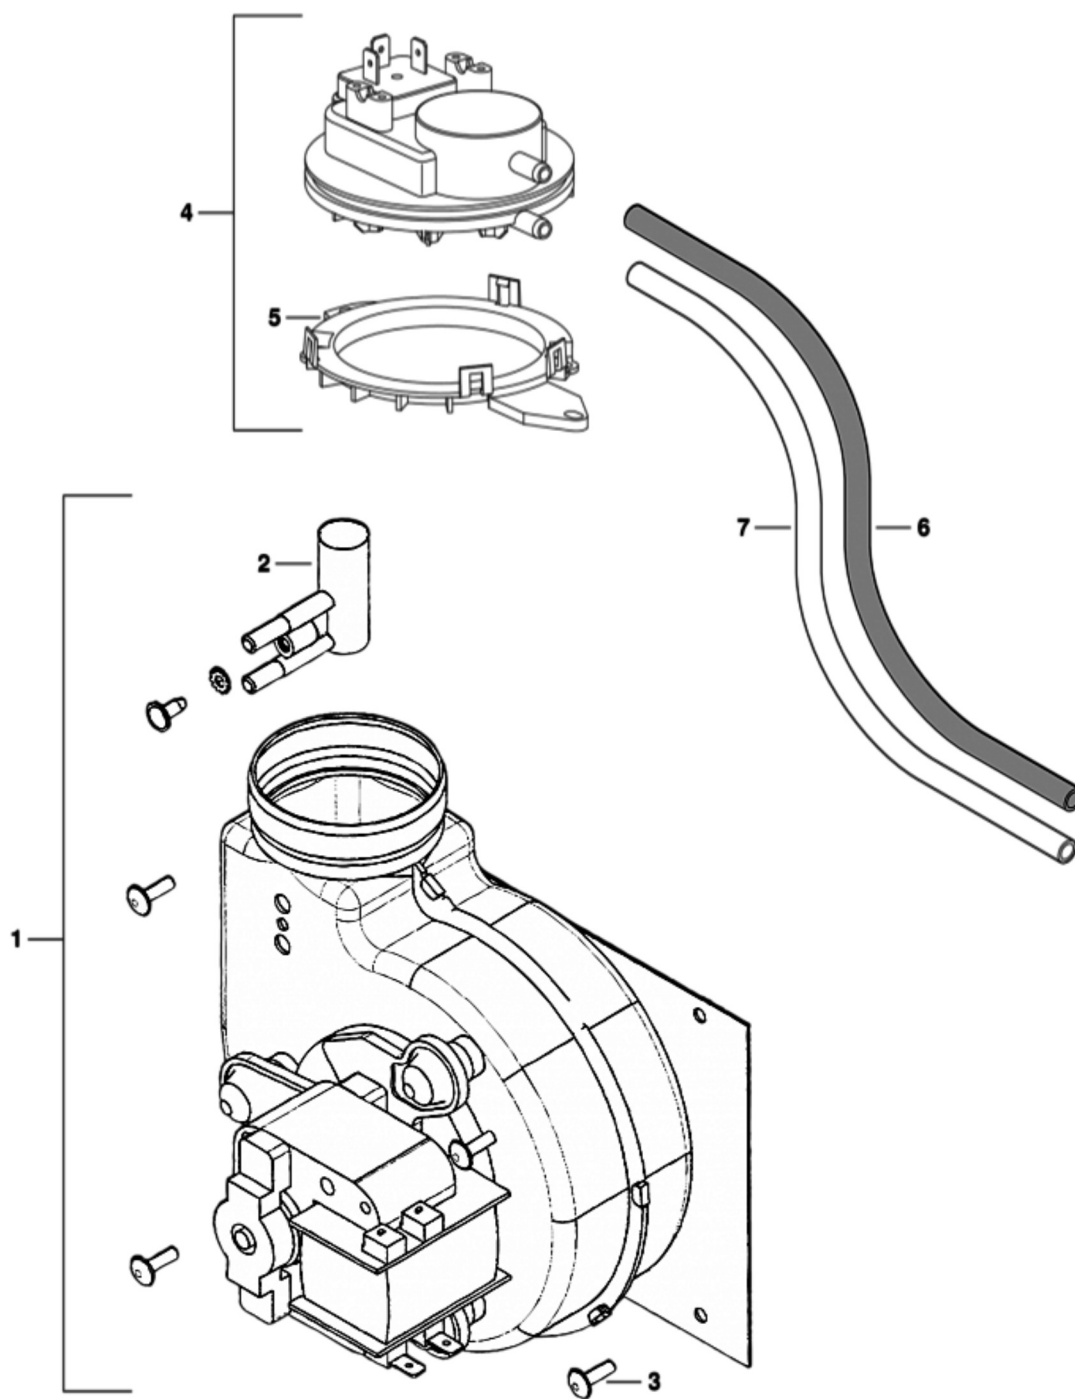

5 Насос/Трубы

6720904522.AB/G

Позиция	Артикул	Описание
---------	---------	----------

Позиция	Артикул	Описание
1	19928656	Насос
2	19928658	Система распределения на обратной линии
3	87160102470	Предохранительный клапан U02X/U04X/U05X/-24K/ZSA/ZWA-24
5	87161483560	Пружинная защёлка (10 шт.)
6	87161408050	Резиновое кольцо (10 шт.)
7	19928662	Патрубок
8	87101030450	Прокладка 1/2" (10 шт.)
9	87101030430	Комплект уплотнений 23,9×17,2×1,5 (10 шт.)
10	87161409200	Прокладка (10х)
11	19928664	Защелка (10 штук)
12	87161022720	Адаптер
14	87185050390	Воздухоудалитель
15	87161034880	Клипса (10 шт.)
16	87161034890	Кран слива

6 Блок управления

6720904523.AB/G

Позиция	Артикул	Описание
	89004315160	Резистор
1	19928620	Крышка
2	19928621	Крышка панели управления в U054/052

Позиция	Артикул	Описание
3	87483006890	Электронная плата Heatronic III
4	19928699	Ручка настройки
5	19928695	Панель передняя
6	19928697	Крышка
7	19928696	Задняя панель
8	19928700	Комплект штекеров
9	19928702	Трансформатор
10	19928698	Заглушка
11	19928680	Штекер кодирования
11	19928679	Штекер кодирования
12	19928681	Манометр
13	19045213420	Предохранитель T2,5A (10 штук)
14	19045227300	Предохранитель T0,5A (10x)
15	19928692	Предохранитель F1,6A
16	19928684	Кабельный жгут
17	87134030130	Винт (10 штук)
18	19928693	Штифт (10 штук)

Позиция	Артикул	Описание
19	19928709	Шланг
20	19928710	Комплект крепежа
21	19928701	Кнопки

7 Вентилятор

6720904101.AB/G

Позиция	Артикул	Описание
1	87161432010	Вентилятор
2	87161017310	Штуцер подключения шлангов диф.реле давления
3	87034011010	Винт (10 шт.)