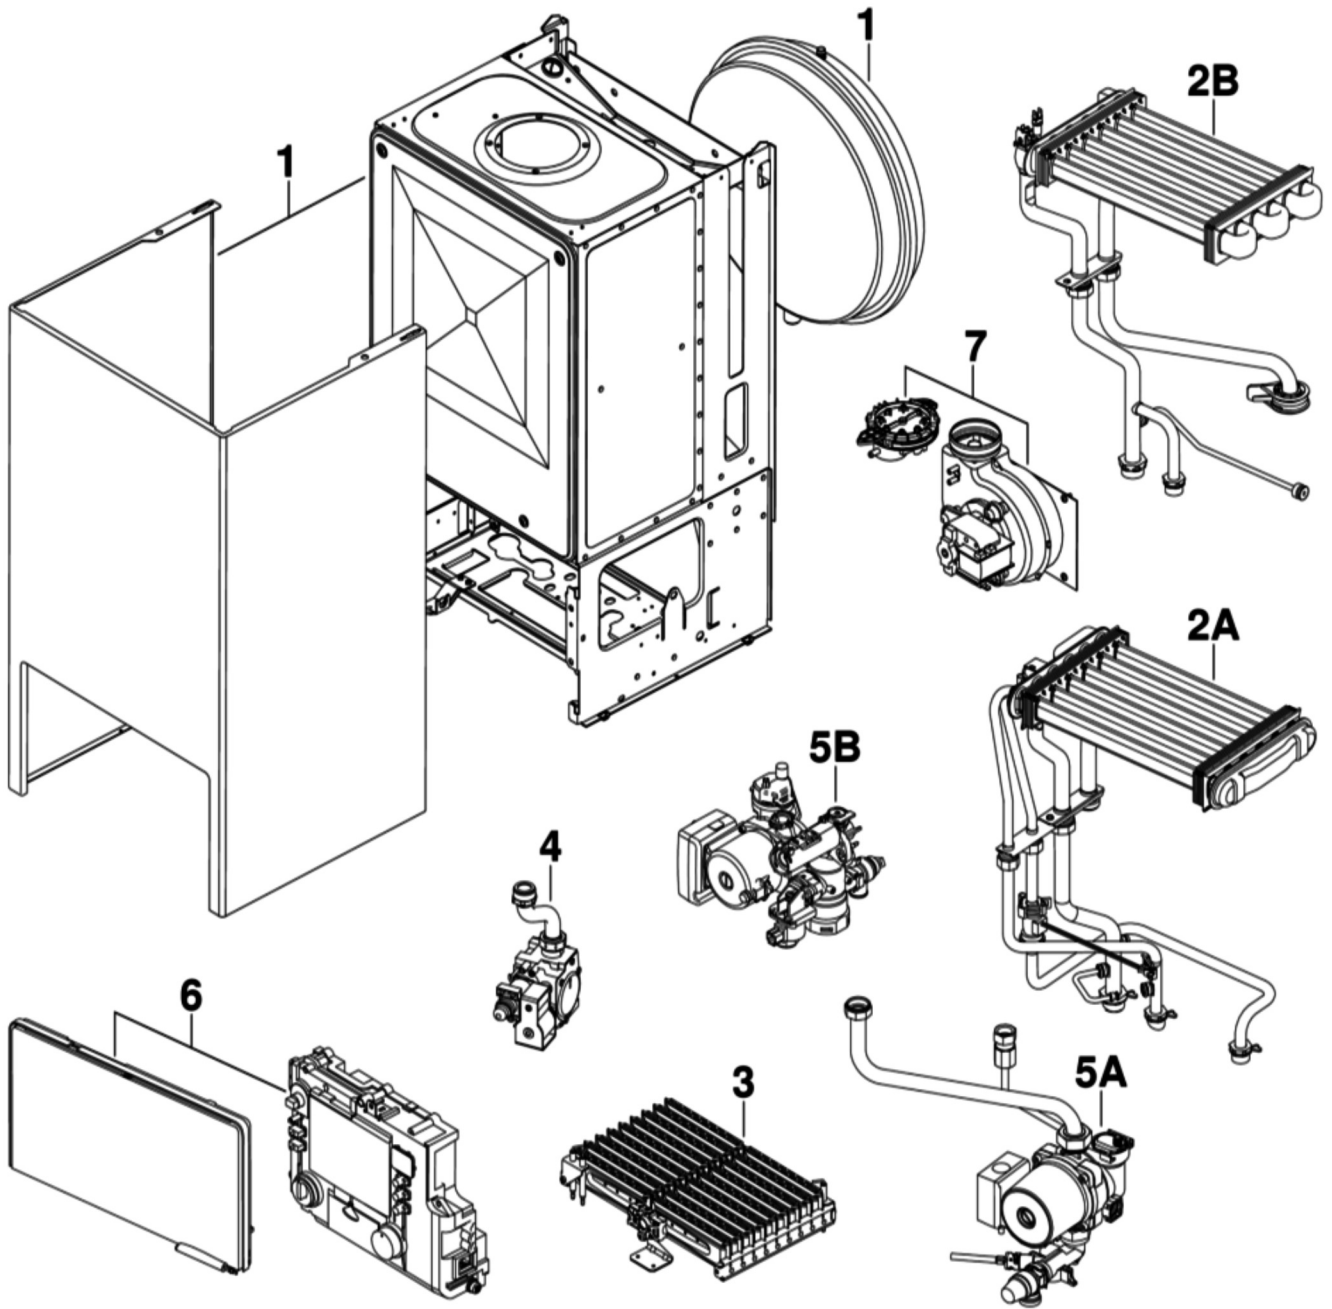

BUDERUS LOGAMAX U052-24K

6720904524.AA/G

1 Кожух

6720904525.AC/G

Позиция	Артикул	Описание
1	19928618	Кожух 24KW
2	87161035260	Коллектор дымовых газов
3	19928622	Расширительный бак

Позиция	Артикул	Описание
4	19928623	Крышка
5	87182234380	Комплект крепежа
6	87161018770	Теплоизоляция (комплект) 24 кВт
7	87161015490	Камера сгорания
8	87134030120	Винт 10x16
9	87161016600	Прокладка
10	19928625	Винт (10 шт.)
11	87160113420	Комплект уплотнительных дисков
12	87160124690	Звукоизоляция

2 Теплообменник

6720904526.ae.G

Позиция	Артикул	Описание
1	87154065460	Теплообменник U022/U024/U042/U044/U052/U054-24K/Gaz 4000 W
2	19928629	Патрубок обратной гидролинии
3	19928631	Патрубок

Позиция	Артикул	Описание
4	19928633	Патрубок
5	19928634	Труба
6	87113046950	Клипса (10 шт.)
7	87101030450	Прокладка 1/2" (10 шт.)
8	87101030430	Комплект уплотнений 23,9×17,2×1,5 (10 шт.)
9	87145000870	Датчик температуры
10	87172061620	Ограничитель нагрева STB 110° C U02X/U04X/U05X/ZSA/ZWA/ZWE
12	19928637	Запорный кран
13	87120000840	Ручка-регулятор
14	87101031640	Прокладка (10 шт.)
15	19928638	Защелка
16	87161408200	Уплотнение 17.6IDX2.4EP (10 шт.)
17	87160108090	Датчик температуры U042/U044-24K/ZWA/ZWB/ZWC/ZWE
18	87182234430	Турбинка
19	87199050620	Переходник
20	87113046680	Зажим (10 шт.)
21	87161408140	Резиновое кольцо (10х)

Позиция	Артикул	Описание
22	19928639	Патрубок
23	19928641	Клипса (10 шт.)
24	19928642	Клипса (10 шт.)
25	87199055180	Ручка-регулятор

3 Горелка

6720904520.AA/G

Позиция	Артикул	Описание
1	87160112740	Горелка ng 24kw rsf
2	87113046920	Распределитель теплового потока
3	19928711	Комплект подключения на другой вид газа 23>31