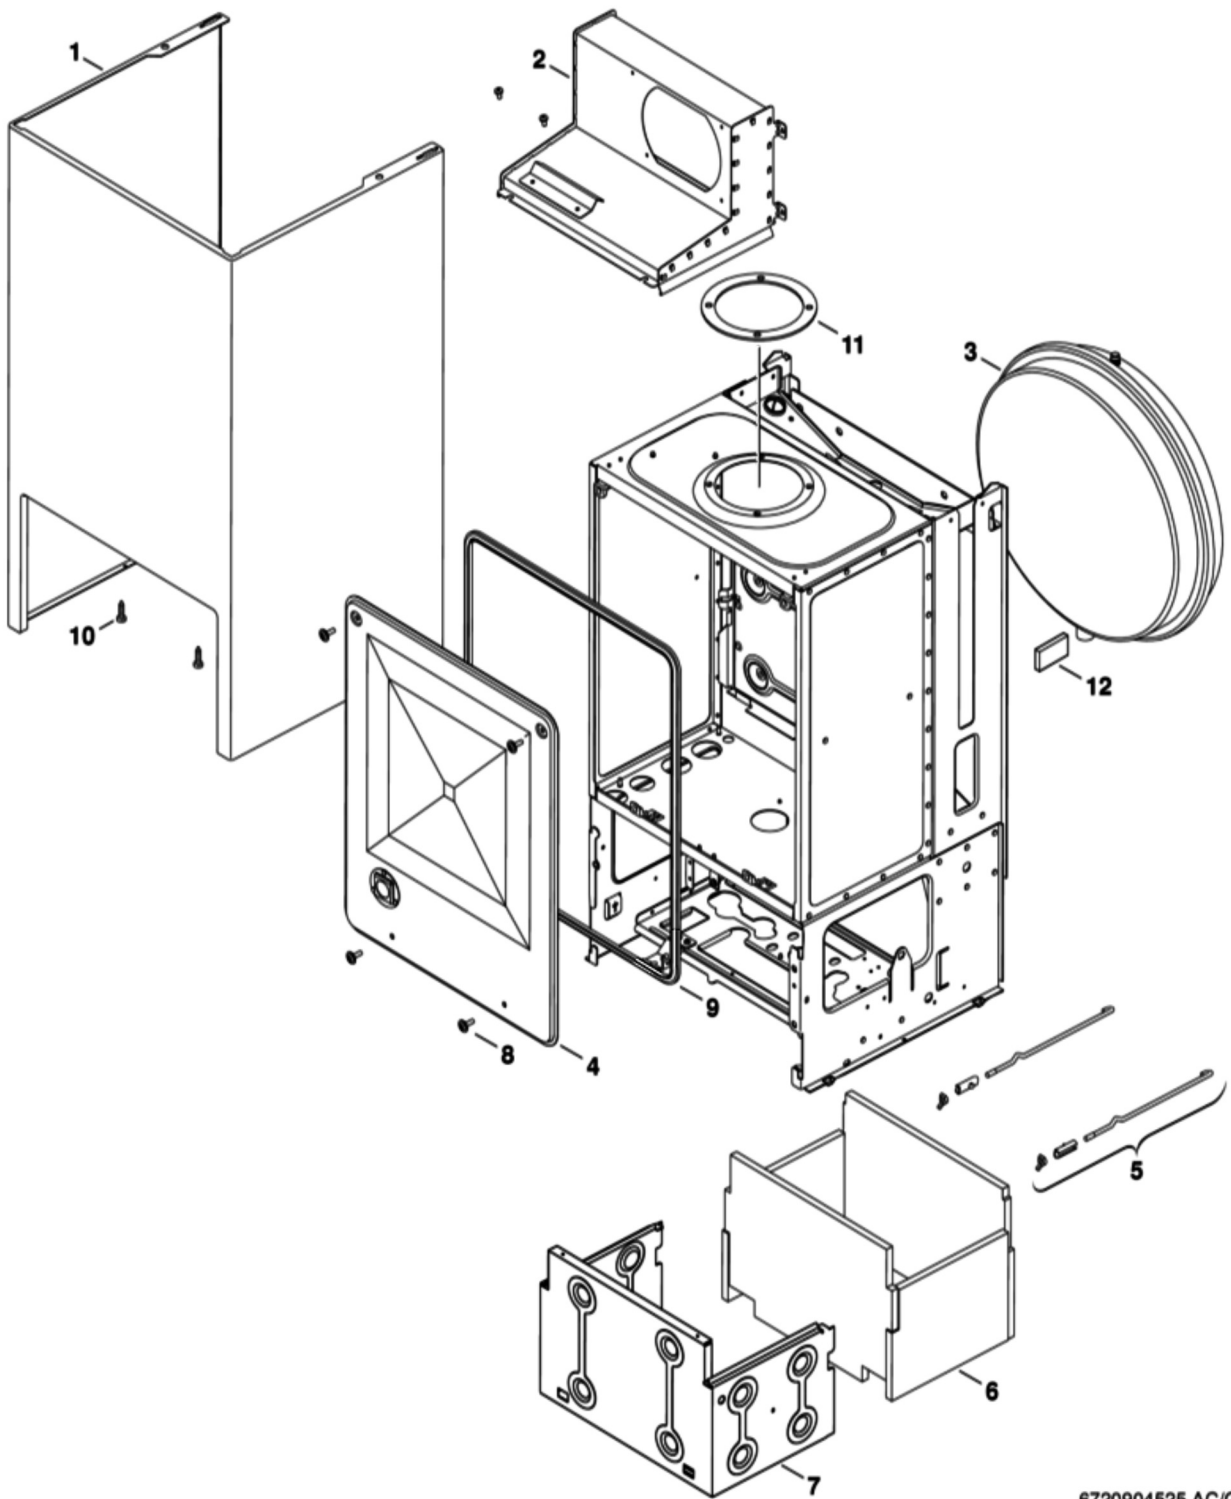

BUDERUS LOGAMAX U052-24K

6720904524.AA/G

1 Кожух

6720904525.AC/G

Позиция	Артикул	Описание
1	19928618	Кожух 24KW
2	87161035260	Коллектор дымовых газов
3	19928622	Расширительный бак

Позиция	Артикул	Описание
4	19928623	Крышка
5	87182234380	Комплект крепежа
6	87161018770	Теплоизоляция (комплект) 24 кВт
7	87161015490	Камера сгорания
8	87134030120	Винт 10x16
9	87161016600	Прокладка
10	19928625	Винт (10 шт.)
11	87160113420	Комплект уплотнительных дисков
12	87160124690	Звукоизоляция

2 Теплообменник

6720904526.ae.G

Позиция	Артикул	Описание
1	87154065460	Теплообменник U022/U024/U042/U044/U052/U054-24K/Gaz 4000 W
2	19928629	Патрубок обратной гидролинии
3	19928631	Патрубок

Позиция	Артикул	Описание
4	19928633	Патрубок
5	19928634	Труба
6	87113046950	Клипса (10 шт.)
7	87101030450	Прокладка 1/2" (10 шт.)
8	87101030430	Комплект уплотнений 23,9×17,2×1,5 (10 шт.)
9	87145000870	Датчик температуры
10	87172061620	Ограничитель нагрева STB 110° C U02X/U04X/U05X/ZSA/ZWA/ZWE
12	19928637	Запорный кран
13	87120000840	Ручка-регулятор
14	87101031640	Прокладка (10 шт.)
15	19928638	Защелка
16	87161408200	Уплотнение 17.6IDX2.4EP (10 шт.)
17	87160108090	Датчик температуры U042/U044-24K/ZWA/ZWB/ZWC/ZWE
18	87182234430	Турбинка
19	87199050620	Переходник
20	87113046680	Зажим (10 шт.)
21	87161408140	Резиновое кольцо (10х)

Позиция	Артикул	Описание
22	19928639	Патрубок
23	19928641	Клипса (10 шт.)
24	19928642	Клипса (10 шт.)
25	87199055180	Ручка-регулятор

3 Горелка

6720904520.AA/G

Позиция	Артикул	Описание
1	87160112740	Горелка ng 24kw rsf
2	87113046920	Распределитель теплового потока
3	19928711	Комплект подключения на другой вид газа 23>31