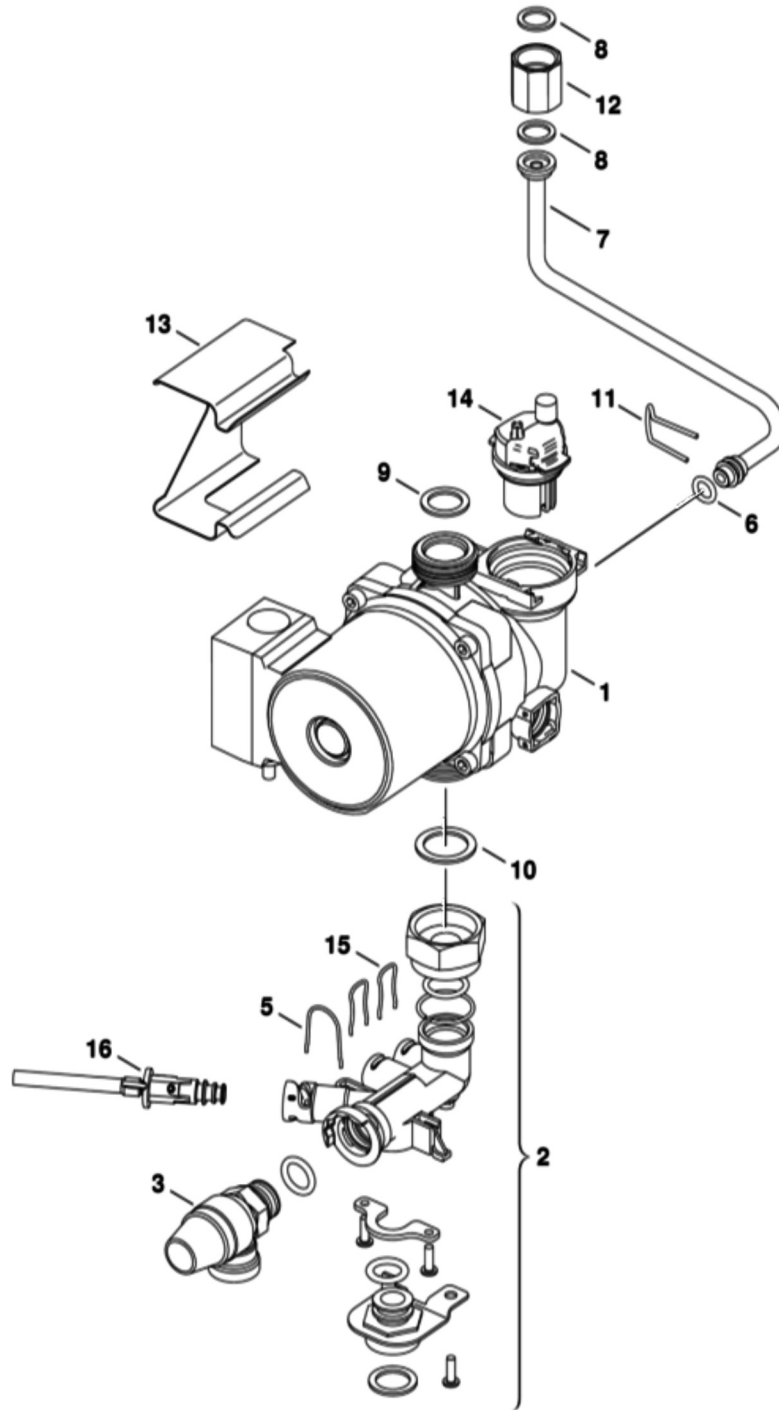

Позиция	Артикул	Описание
3	87160113370	Комплект перенастройки на другой вид газа 31>23
4	19928643	Комплект электродов
5	87199051460	Винт М4х6 (10 шт.)
6	29144114030	Винт (10 штук)
7	87101030430	Комплект уплотнений 23,9×17,2×1,5 (10 шт.)
8	87161035280	Крепеж горелки (U022, U042, U044, U052, U054, ZSA24, ZWA24, ZWE24)
9	87160121570	Кабель запальника

4 Газовая арматура

6720904529.AA/G

Позиция	Артикул	Описание
1	19928644	Газовая арматура
2	19928646	Газовая труба
5	87101030430	Комплект уплотнений 23,9×17,2×1,5 (10 шт.)

Позиция	Артикул	Описание
6	87199051460	Винт М4х6 (10 шт.)

5 Насос/Трубы

6720904522.AB/G

Позиция	Артикул	Описание
---------	---------	----------

Позиция	Артикул	Описание
1	19928656	Насос
2	19928658	Система распределения на обратной линии
3	87160102470	Предохранительный клапан U02X/U04X/U05X/-24K/ZSA/ZWA-24
5	87161483560	Пружинная защёлка (10 шт.)
6	87161408050	Резиновое кольцо (10 шт.)
7	19928662	Патрубок
8	87101030450	Прокладка 1/2" (10 шт.)
9	87101030430	Комплект уплотнений 23,9×17,2×1,5 (10 шт.)
10	87161409200	Прокладка (10х)
11	19928664	Защелка (10 штук)
12	87161022720	Адаптер
14	87185050390	Воздухоудалитель
15	87161034880	Клипса (10 шт.)
16	87161034890	Кран слива

6 Блок управления

6720904523.AB/G

Позиция	Артикул	Описание
	89004315160	Резистор
1	19928620	Крышка
2	19928621	Крышка панели управления в U054/052

Позиция	Артикул	Описание
3	87483006890	Электронная плата Heatronic III
4	19928699	Ручка настройки
5	19928695	Панель передняя
6	19928697	Крышка
7	19928696	Задняя панель
8	19928700	Комплект штекеров
9	19928702	Трансформатор
10	19928698	Заглушка
11	19928680	Штекер кодирования
11	19928679	Штекер кодирования
12	19928681	Манометр
13	19045213420	Предохранитель T2,5A (10 штук)
14	19045227300	Предохранитель T0,5A (10x)
15	19928692	Предохранитель F1,6A
16	19928684	Кабельный жгут
17	87134030130	Винт (10 штук)
18	19928693	Штифт (10 штук)