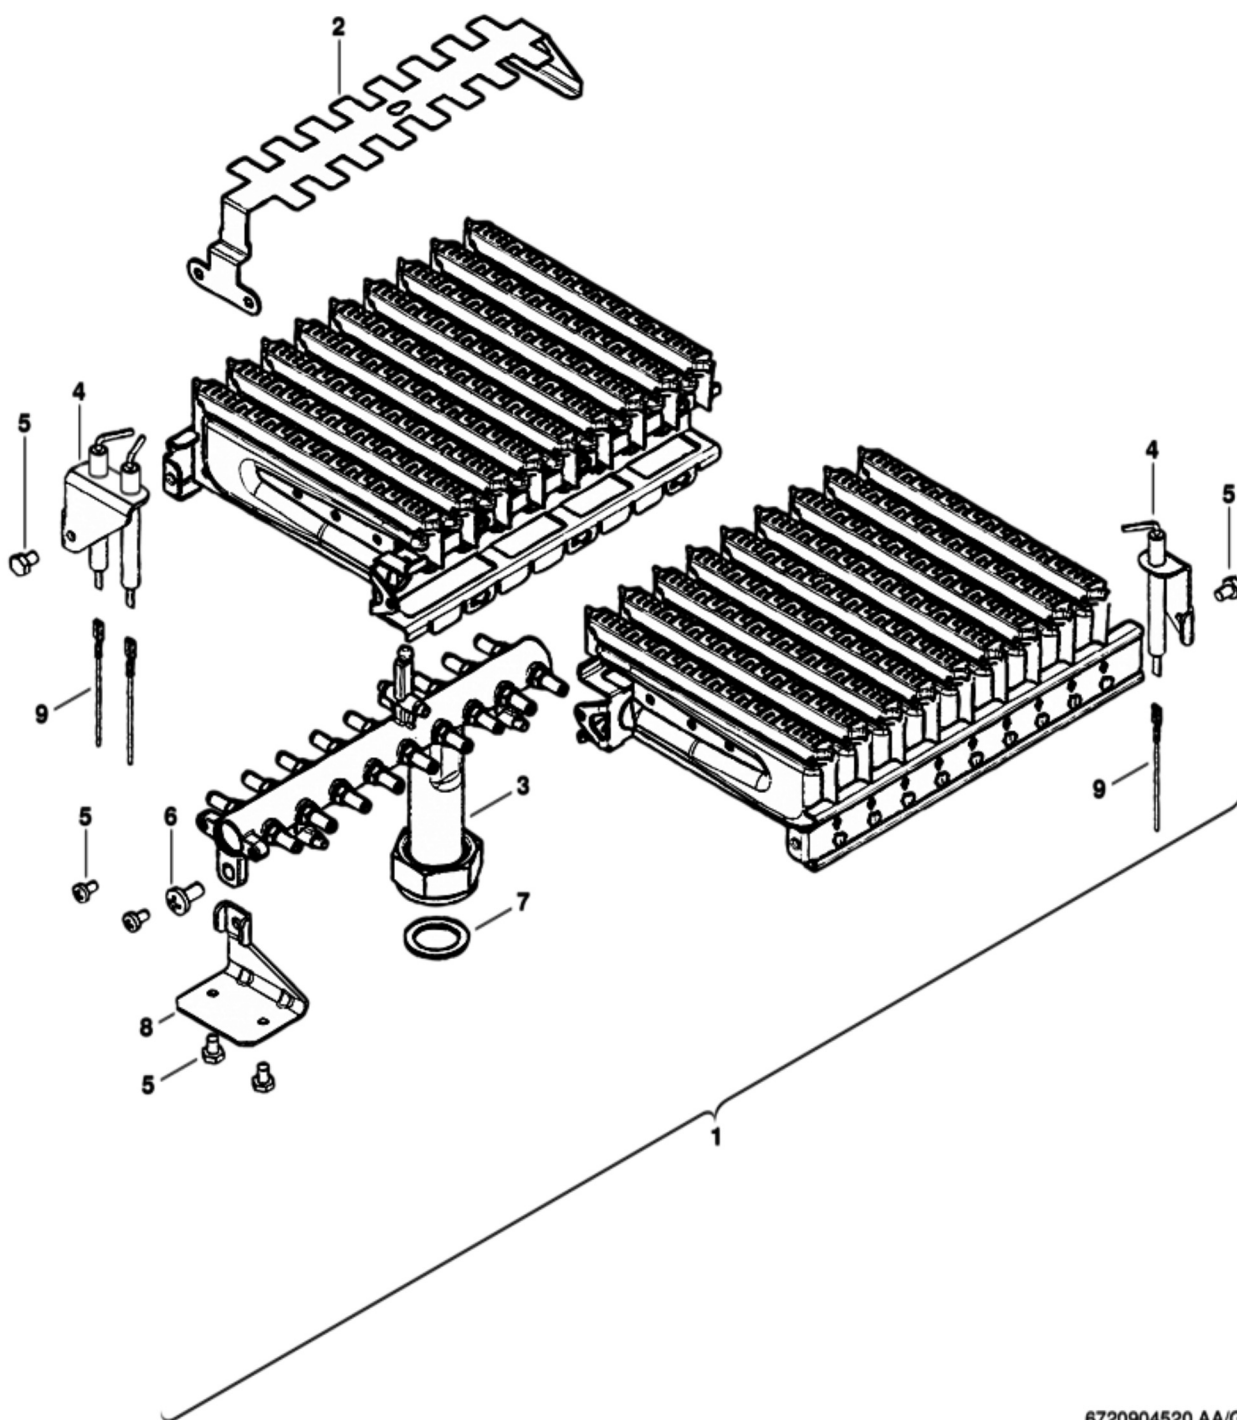

2 Теплообменник

6720904526.ae.G

Позиция	Артикул	Описание
1	87154065460	Теплообменник U022/U024/U042/U044/U052/U054-24K/Gaz 4000 W
2	19928629	Патрубок обратной гидролинии
3	19928631	Патрубок

Позиция	Артикул	Описание
4	19928633	Патрубок
5	19928634	Труба
6	87113046950	Клипса (10 шт.)
7	87101030450	Прокладка 1/2" (10 шт.)
8	87101030430	Комплект уплотнений 23,9×17,2×1,5 (10 шт.)
9	87145000870	Датчик температуры
10	87172061620	Ограничитель нагрева STB 110° C U02X/U04X/U05X/ZSA/ZWA/ZWE
12	19928637	Запорный кран
13	87120000840	Ручка-регулятор
14	87101031640	Прокладка (10 шт.)
15	19928638	Защелка
16	87161408200	Уплотнение 17.6IDX2.4EP (10 шт.)
17	87160108090	Датчик температуры U042/U044-24K/ZWA/ZWB/ZWC/ZWE
18	87182234430	Турбинка
19	87199050620	Переходник
20	87113046680	Зажим (10 шт.)
21	87161408140	Резиновое кольцо (10х)

Позиция	Артикул	Описание
22	19928639	Патрубок
23	19928641	Клипса (10 шт.)
24	19928642	Клипса (10 шт.)
25	87199055180	Ручка-регулятор

3 Горелка

6720904520.AA/G

Позиция	Артикул	Описание
1	87160112740	Горелка ng 24kw rsf
2	87113046920	Распределитель теплового потока
3	19928711	Комплект подключения на другой вид газа 23>31