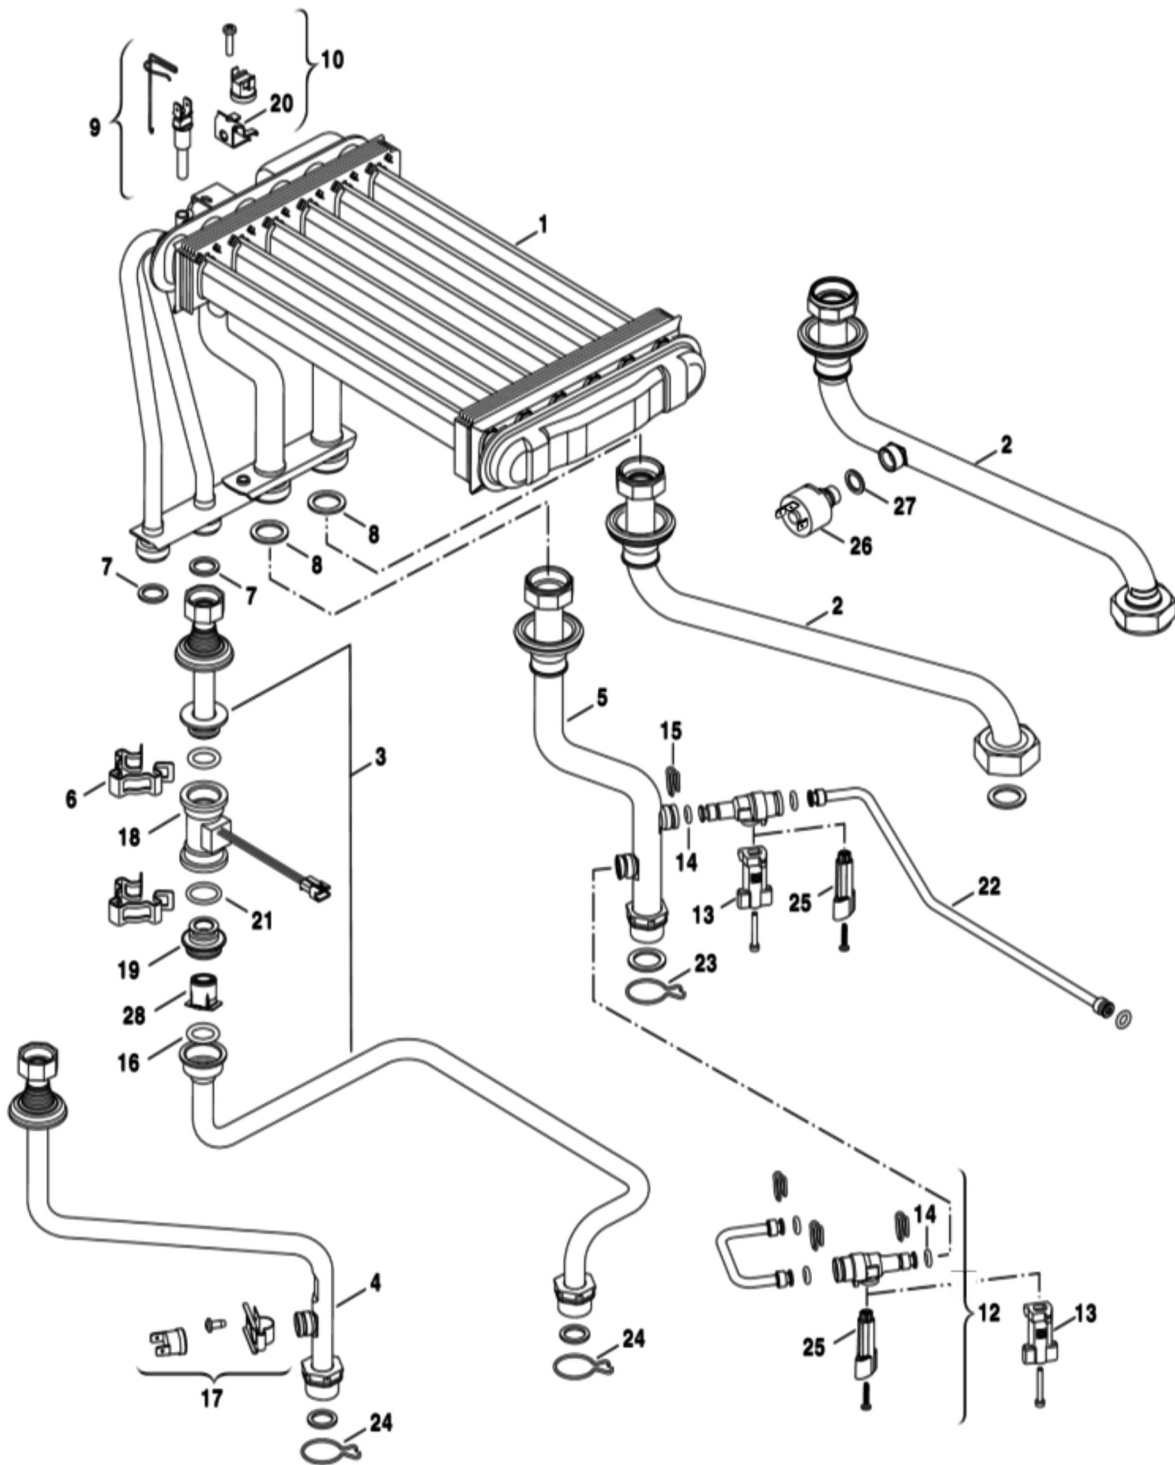

2 Теплообменник

6720904526.ae.G

Позиция	Артикул	Описание
1	87154065460	Теплообменник U022/U024/U042/U044/U052/U054-24K/Gaz 4000 W
2	19928629	Патрубок обратной гидролинии
3	19928631	Патрубок

Позиция	Артикул	Описание
4	19928633	Патрубок
5	19928634	Труба
6	87113046950	Клипса (10 шт.)
7	87101030450	Прокладка 1/2" (10 шт.)
8	87101030430	Комплект уплотнений 23,9×17,2×1,5 (10 шт.)
9	87145000870	Датчик температуры
10	87172061620	Ограничитель нагрева STB 110° C U02X/U04X/U05X/ZSA/ZWA/ZWE
12	19928637	Запорный кран
13	87120000840	Ручка-регулятор
14	87101031640	Прокладка (10 шт.)
15	19928638	Защелка
16	87161408200	Уплотнение 17.6IDX2.4EP (10 шт.)
17	87160108090	Датчик температуры U042/U044-24K/ZWA/ZWB/ZWC/ZWE
18	87182234430	Турбинка
19	87199050620	Переходник
20	87113046680	Зажим (10 шт.)
21	87161408140	Резиновое кольцо (10х)

Позиция	Артикул	Описание
22	19928639	Патрубок
23	19928641	Клипса (10 шт.)
24	19928642	Клипса (10 шт.)
25	87199055180	Ручка-регулятор

3 Горелка

6720904520.AA/G

Позиция	Артикул	Описание
1	87160112740	Горелка ng 24kw rsf
2	87113046920	Распределитель теплового потока
3	19928711	Комплект подключения на другой вид газа 23>31

6 Блок управления

6720904523.AB/G

Позиция	Артикул	Описание
	89004315160	Резистор
1	19928620	Крышка
2	19928621	Крышка панели управления в U054/052

Позиция	Артикул	Описание
3	87483006890	Электронная плата Heatronic III
4	19928699	Ручка настройки
5	19928695	Панель передняя
6	19928697	Крышка
7	19928696	Задняя панель
8	19928700	Комплект штекеров
9	19928702	Трансформатор
10	19928698	Заглушка
11	19928680	Штекер кодирования
11	19928679	Штекер кодирования
12	19928681	Манометр
13	19045213420	Предохранитель T2,5A (10 штук)
14	19045227300	Предохранитель T0,5A (10x)
15	19928692	Предохранитель F1,6A
16	19928684	Кабельный жгут
17	87134030130	Винт (10 штук)
18	19928693	Штифт (10 штук)