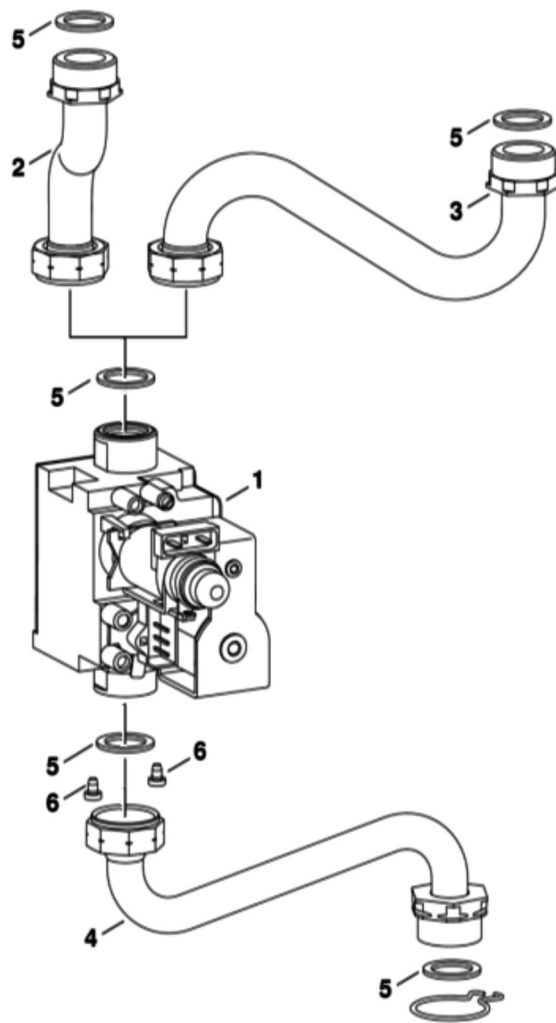

6720904529.AA/G

Позиция	Артикул	Описание
1	19928644	Газовая арматура
2	19928646	Газовая труба
5	87101030430	Комплект уплотнений 23,9×17,2×1,5 (10 шт.)