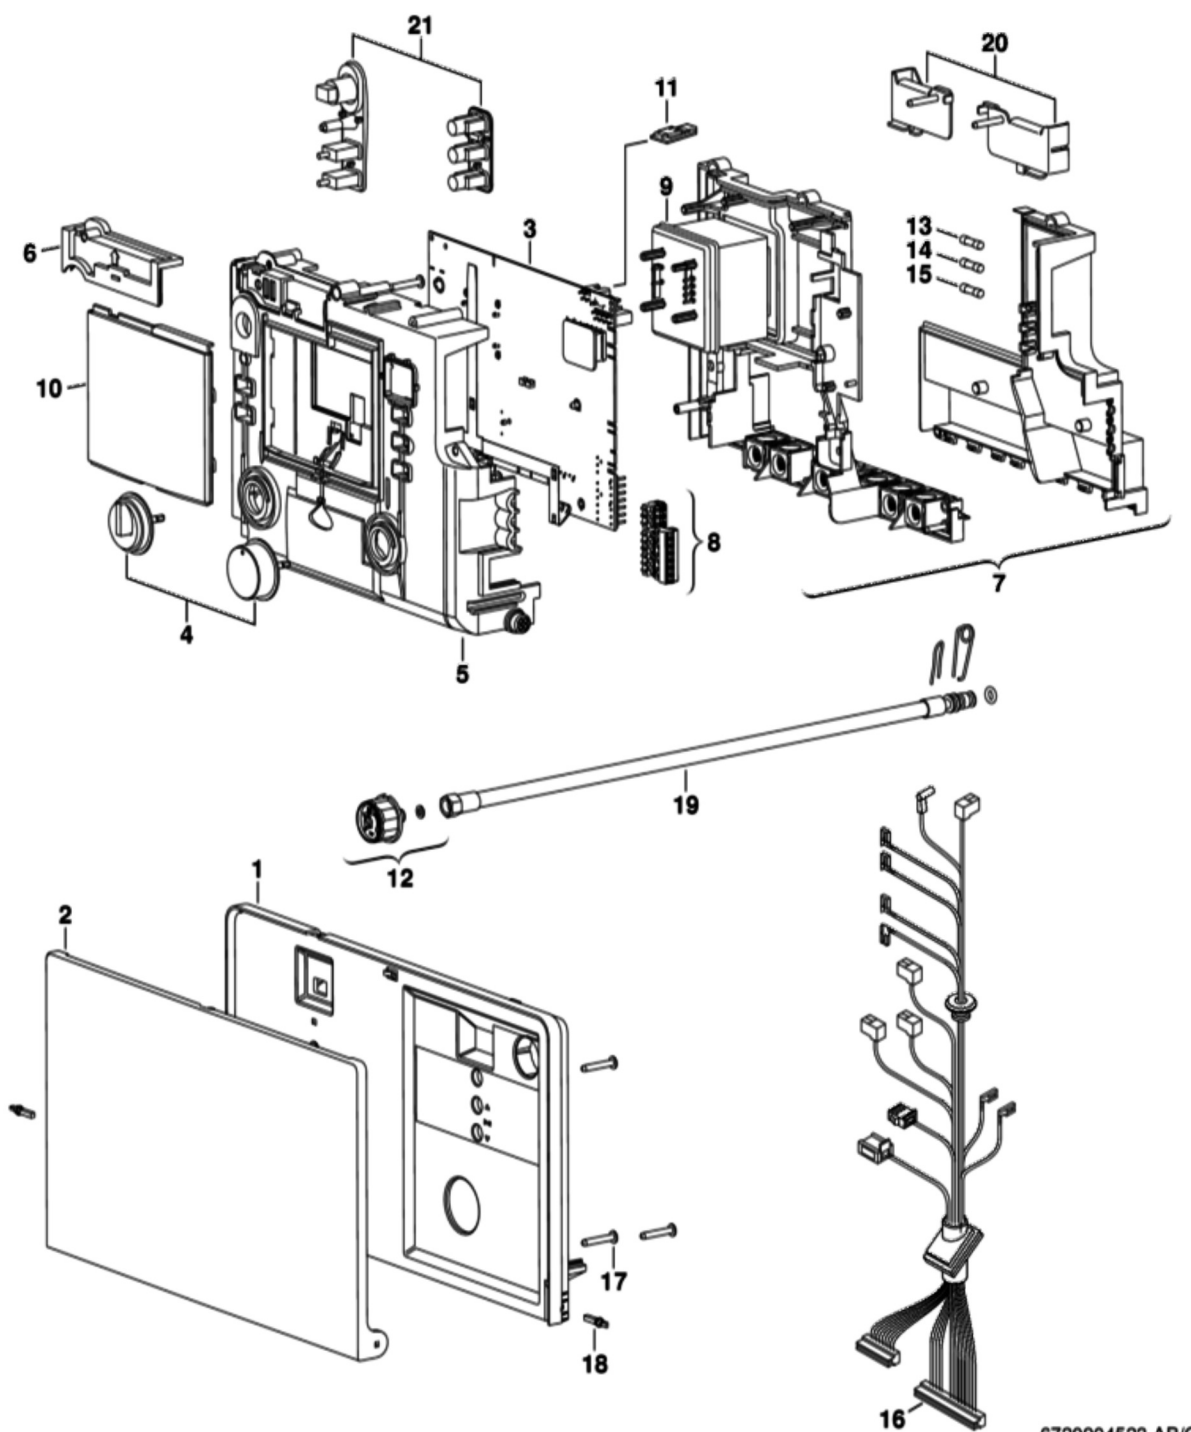

5 Насос/Трубы

6720904522.AB/G

Позиция	Артикул	Описание
---------	---------	----------

Позиция	Артикул	Описание
1	19928656	Насос
2	19928658	Система распределения на обратной линии
3	87160102470	Предохранительный клапан U02X/U04X/U05X/-24K/ZSA/ZWA-24
5	87161483560	Пружинная защёлка (10 шт.)
6	87161408050	Резиновое кольцо (10 шт.)
7	19928662	Патрубок
8	87101030450	Прокладка 1/2" (10 шт.)
9	87101030430	Комплект уплотнений 23,9×17,2×1,5 (10 шт.)
10	87161409200	Прокладка (10х)
11	19928664	Защелка (10 штук)
12	87161022720	Адаптер
14	87185050390	Воздухоудалитель
15	87161034880	Клипса (10 шт.)
16	87161034890	Кран слива

6 Блок управления

6720904523.AB/G

Позиция	Артикул	Описание
	89004315160	Резистор
1	19928620	Крышка
2	19928621	Крышка панели управления в U054/052

Позиция	Артикул	Описание
3	87483006890	Электронная плата Heatronic III
4	19928699	Ручка настройки
5	19928695	Панель передняя
6	19928697	Крышка
7	19928696	Задняя панель
8	19928700	Комплект штекеров
9	19928702	Трансформатор
10	19928698	Заглушка
11	19928680	Штекер кодирования
11	19928679	Штекер кодирования
12	19928681	Манометр
13	19045213420	Предохранитель T2,5A (10 штук)
14	19045227300	Предохранитель T0,5A (10x)
15	19928692	Предохранитель F1,6A
16	19928684	Кабельный жгут
17	87134030130	Винт (10 штук)
18	19928693	Штифт (10 штук)

Позиция	Артикул	Описание
19	19928709	Шланг
20	19928710	Комплект крепежа
21	19928701	Кнопки

7 Вентилятор

6720904101.AB/G

Позиция	Артикул	Описание
1	87161432010	Вентилятор
2	87161017310	Штуцер подключения шлангов диф.реле давления
3	87034011010	Винт (10 шт.)