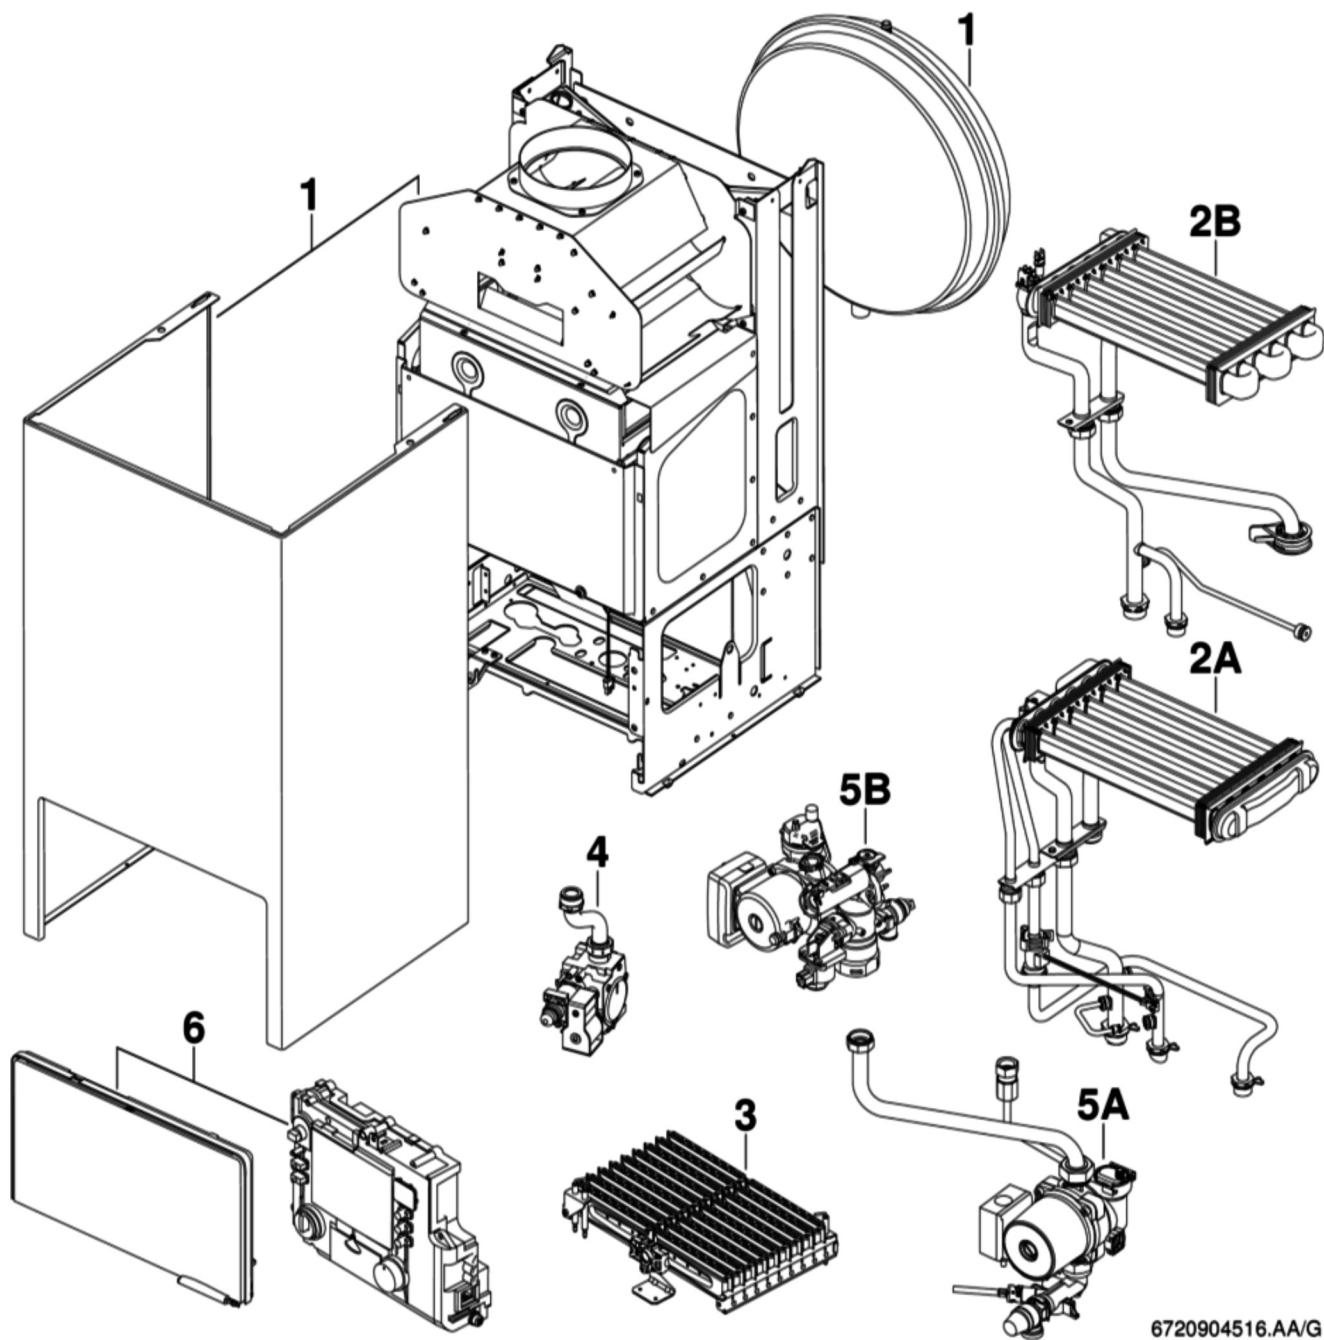

# BUDERUS LOGAMAX U054-24

6720904516.AA/G

1 Кожух

6720904517.AA/G

Позиция	Артикул	Описание
1	19928618	Кожух 24KW
2	87161217440	Коллектор дымовых газов U024-24K
3	19928622	Расширительный бак

Позиция	Артикул	Описание
4	87161015590	Передняя панель
5	87182234380	Комплект крепежа
6	87161018760	Теплоизоляция
7	87161015610	Камера сгорания U022
8	87134030120	Винт 10x16
9	87055040390	Патрубок ОГ дм.130
10	19928625	Винт (10 шт.)
11	87172080640	Датчик контроля тяги U024/U044/U054-24_24K/ZSA/ZSC/ZWA/ZWC/ZWE
12	87186429150	Датчик NTC температуры камеры сгорания U024/U044/U054/U054-24T/Gaz4000/Gaz7000 (≤FD756)

2 Теплообменник

6720904519.AA/G

Позиция	Артикул	Описание
1	19928627	Теплообменник
2	19928630	Патрубок обратной гидрролинии
3	19928632	Патрубок

Позиция	Артикул	Описание
4	19928635	Труба
5	87101030450	Прокладка 1/2" (10 шт.)
6	87101030430	Комплект уплотнений 23,9×17,2×1,5 (10 шт.)
7	87182234340	Датчик температуры
8	87172061620	Ограничитель нагрева STB 110°С U02X/U04X/U05X/ZSA/ZWA/ZWE
9	87113046680	Зажим (10 шт.)
10	19928640	Патрубок
11	19928641	Клипса (10 шт.)
12	19928642	Клипса (10 шт.)

Позиция	Артикул	Описание
2	19928621	Крышка панели управления в U054/052
3	87483006890	Электронная плата Heatronic III
4	19928699	Ручка настройки
5	19928695	Панель передняя
6	19928697	Крышка
7	19928696	Задняя панель
8	19928700	Комплект штекеров
9	19928702	Трансформатор
10	19928698	Заглушка
11	19928678	Штекер кодирования
11	19928677	Штекер кодирования
12	19928681	Манометр
13	19045213420	Предохранитель T2,5A (10 штук)
14	19045227300	Предохранитель T0,5A (10x)
15	19928692	Предохранитель F1,6A
16	19928687	Кабельный жгут
17	87134030130	Винт (10 штук)