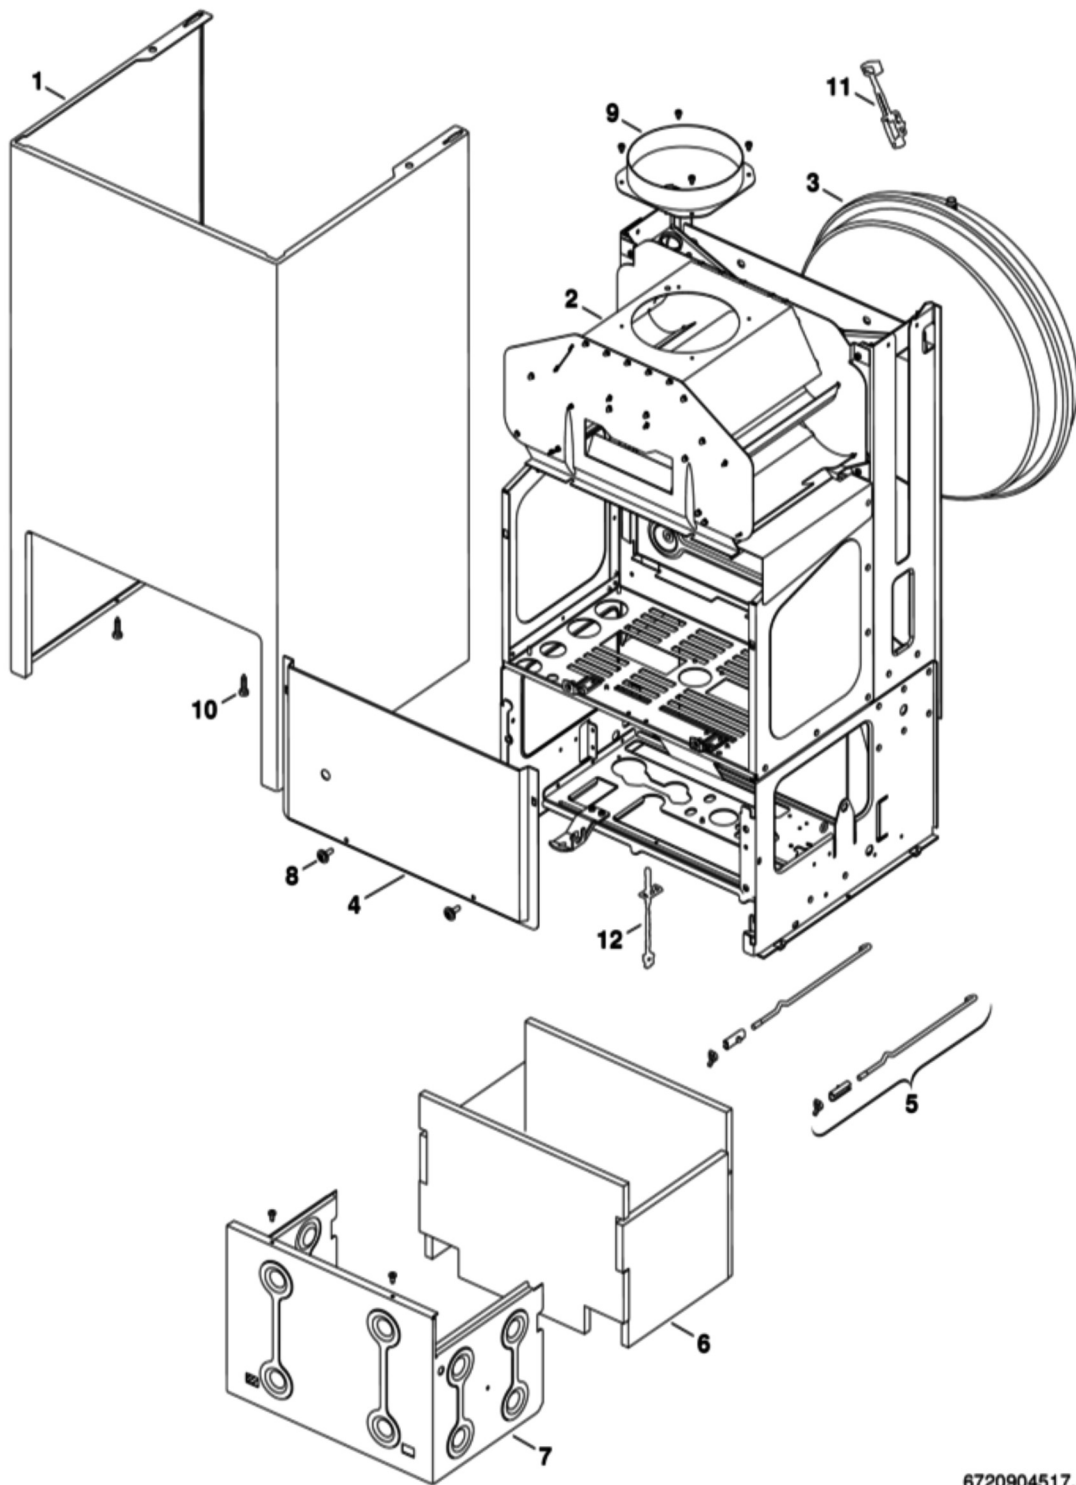

# BUDERUS LOGAMAX U054-24

6720904516.AA/G

1 Кожух

6720904517.AA/G

Позиция	Артикул	Описание
1	19928618	Кожух 24KW
2	87161217440	Коллектор дымовых газов U024-24K
3	19928622	Расширительный бак

Позиция	Артикул	Описание
4	87161015590	Передняя панель
5	87182234380	Комплект крепежа
6	87161018760	Теплоизоляция
7	87161015610	Камера сгорания U022
8	87134030120	Винт 10x16
9	87055040390	Патрубок ОГ дм.130
10	19928625	Винт (10 шт.)
11	87172080640	Датчик контроля тяги U024/U044/U054-24_24K/ZSA/ZSC/ZWA/ZWC/ZWE
12	87186429150	Датчик NTC температуры камеры сгорания U024/U044/U054/U054-24T/Gaz4000/Gaz7000 (≤FD756)

2 Теплообменник

6720904519.AA/G

Позиция	Артикул	Описание
1	19928627	Теплообменник
2	19928630	Патрубок обратной гидрролинии
3	19928632	Патрубок

Позиция	Артикул	Описание
4	19928635	Труба
5	87101030450	Прокладка 1/2" (10 шт.)
6	87101030430	Комплект уплотнений 23,9×17,2×1,5 (10 шт.)
7	87182234340	Датчик температуры
8	87172061620	Ограничитель нагрева STB 110°С U02X/U04X/U05X/ZSA/ZWA/ZWE
9	87113046680	Зажим (10 шт.)
10	19928640	Патрубок
11	19928641	Клипса (10 шт.)
12	19928642	Клипса (10 шт.)

3 Горелка

6720904520.AA/G

Позиция	Артикул	Описание
1	87160112820	Горелка
2	87113046920	Распределитель теплового потока

Позиция	Артикул	Описание
3	19928690	Комплект перенастройки на другой вид газа 23>31
3	87160113410	Комплект перенастройки на другой вид газа 31>29
4	19928643	Комплект электродов
5	87199051460	Винт М4х6 (10 шт.)
6	29144114030	Винт (10 штук)
7	87101030430	Комплект уплотнений 23,9×17,2×1,5 (10 шт.)
8	87161035280	Крепеж горелки ( U022, U042, U044, U052, U054, ZSA24, ZWA24, ZWE24)
9	87160121570	Кабель запальника

Позиция	Артикул	Описание
20	19928675	Защелка
21	19928676	Клипс
22	19928714	Адаптер
23	87167714320	Кран слива

6 Блок управления

6720904523.AB/G

Позиция	Артикул	Описание
	89004315160	Резистор
1	19928620	Крышка