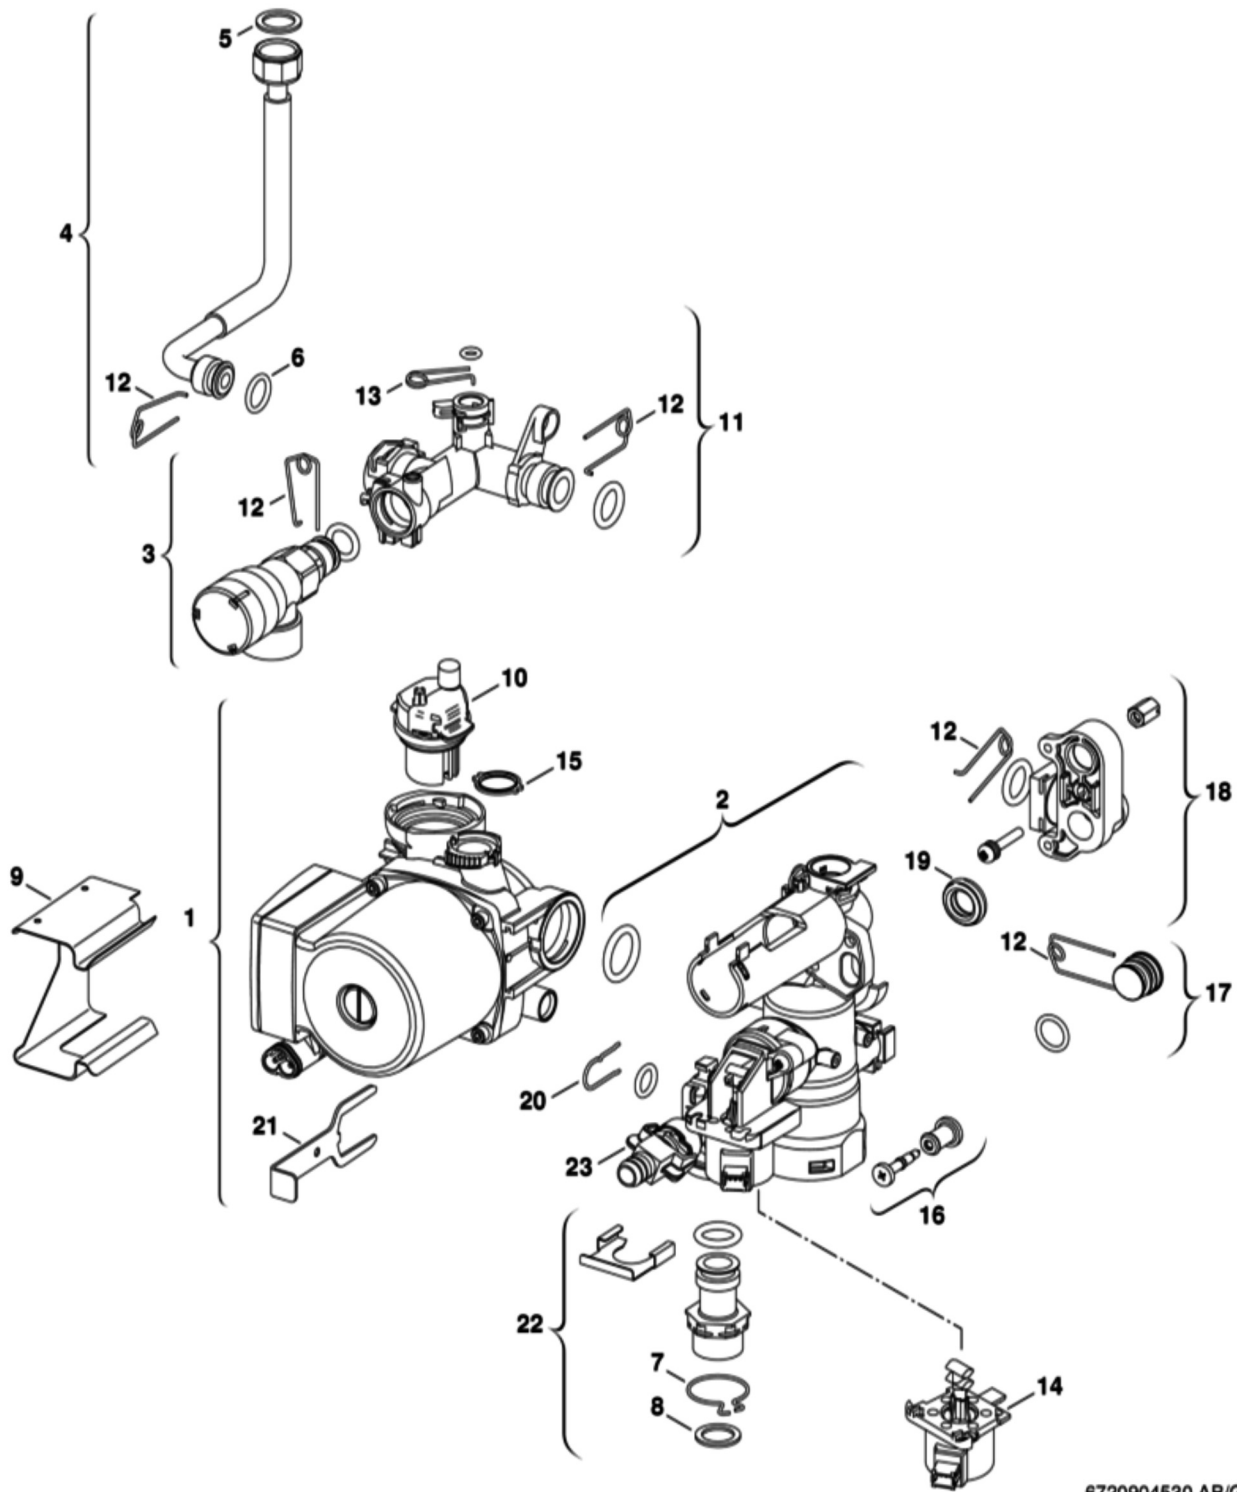

#### 4 Газовая арматура

6720904521.AA/G

Позиция	Артикул	Описание
1	19928644	Газовая арматура
3	19928649	Газовая труба
4	19928650	Газовая труба

Позиция	Артикул	Описание
5	87101030430	Комплект уплотнений 23,9×17,2×1,5 (10 шт.)
6	87199051460	Винт М4х6 (10 шт.)
7	19928654	Защитная пластина

5 Насос/Трубы

6720904530.AB/G

Позиция	Артикул	Описание
1	19928657	Насос
2	19928659	Система распределения на обратной линии

Позиция	Артикул	Описание
3	19928660	Предохранительный клапан
4	19928663	Патрубок
5	87101030450	Прокладка 1/2" (10 шт.)
6	87167711550	Резиновое кольцо 13,87x3,53 (10x)
7	87101030430	Комплект уплотнений 23,9x17,2x1,5 (10 шт.)
8	87161409200	Прокладка (10x)
9	87161018260	Экранирующая панель U022
10	87185050390	Воздухоудалитель
11	19928666	Подключение к расширительному баку
12	87167711690	Пружинная защёлка 18mm (10x)
13	19928668	Защелка (10 штук)
14	87161068470	Мотор
15	19928670	Уплотнение
16	19928671	Винт
17	19928672	Заглушка
18	19928673	Адаптер DCW
19	19928674	Прокладка

Позиция	Артикул	Описание
20	19928675	Защелка
21	19928676	Клипс
22	19928714	Адаптер
23	87167714320	Кран слива

6 Блок управления

6720904523.AB/G

Позиция	Артикул	Описание
	89004315160	Резистор
1	19928620	Крышка

Позиция	Артикул	Описание
2	19928621	Крышка панели управления в U054/052
3	87483006890	Электронная плата Heatronic III
4	19928699	Ручка настройки
5	19928695	Панель передняя
6	19928697	Крышка
7	19928696	Задняя панель
8	19928700	Комплект штекеров
9	19928702	Трансформатор
10	19928698	Заглушка
11	19928678	Штекер кодирования
11	19928677	Штекер кодирования
12	19928681	Манометр
13	19045213420	Предохранитель T2,5A (10 штук)
14	19045227300	Предохранитель T0,5A (10x)
15	19928692	Предохранитель F1,6A
16	19928687	Кабельный жгут
17	87134030130	Винт (10 штук)