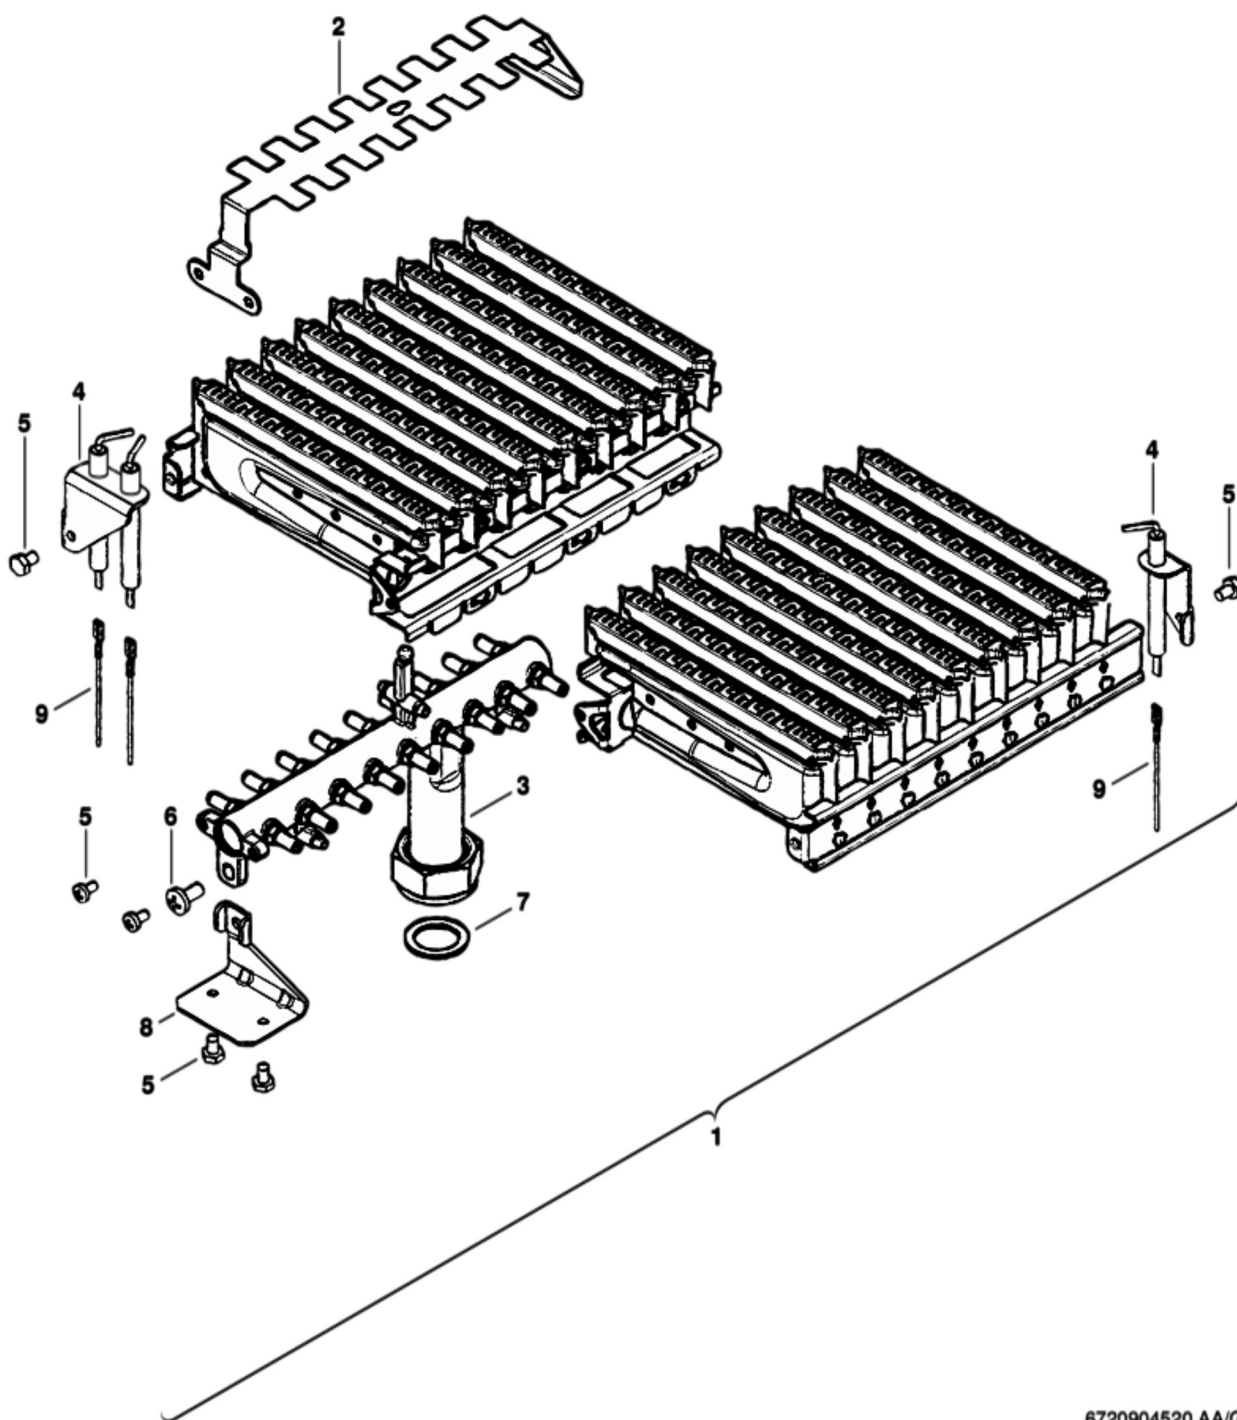

# BUDERUS LOGAMAX U054-24

6720904516.AA/G

1 Кожух

6720904517.AA/G

Позиция	Артикул	Описание
1	19928618	Кожух 24KW
2	87161217440	Коллектор дымовых газов U024-24K
3	19928622	Расширительный бак

Позиция	Артикул	Описание
4	87161015590	Передняя панель
5	87182234380	Комплект крепежа
6	87161018760	Теплоизоляция
7	87161015610	Камера сгорания U022
8	87134030120	Винт 10x16
9	87055040390	Патрубок ОГ дм.130
10	19928625	Винт (10 шт.)
11	87172080640	Датчик контроля тяги U024/U044/U054-24_24K/ZSA/ZSC/ZWA/ZWC/ZWE
12	87186429150	Датчик NTC температуры камеры сгорания U024/U044/U054/U054-24T/Gaz4000/Gaz7000 (≤FD756)

2 Теплообменник

6720904519.AA/G

Позиция	Артикул	Описание
1	19928627	Теплообменник
2	19928630	Патрубок обратной гидрролинии
3	19928632	Патрубок

Позиция	Артикул	Описание
4	19928635	Труба
5	87101030450	Прокладка 1/2" (10 шт.)
6	87101030430	Комплект уплотнений 23,9×17,2×1,5 (10 шт.)
7	87182234340	Датчик температуры
8	87172061620	Ограничитель нагрева STB 110°С U02X/U04X/U05X/ZSA/ZWA/ZWE
9	87113046680	Зажим (10 шт.)
10	19928640	Патрубок
11	19928641	Клипса (10 шт.)
12	19928642	Клипса (10 шт.)

3 Горелка

6720904520.AA/G

Позиция	Артикул	Описание
1	87160112820	Горелка
2	87113046920	Распределитель теплового потока

Позиция	Артикул	Описание
3	19928690	Комплект перенастройки на другой вид газа 23>31
3	87160113410	Комплект перенастройки на другой вид газа 31>29
4	19928643	Комплект электродов
5	87199051460	Винт М4х6 (10 шт.)
6	29144114030	Винт (10 штук)
7	87101030430	Комплект уплотнений 23,9×17,2×1,5 (10 шт.)
8	87161035280	Крепеж горелки ( U022, U042, U044, U052, U054, ZSA24, ZWA24, ZWE24)
9	87160121570	Кабель запальника