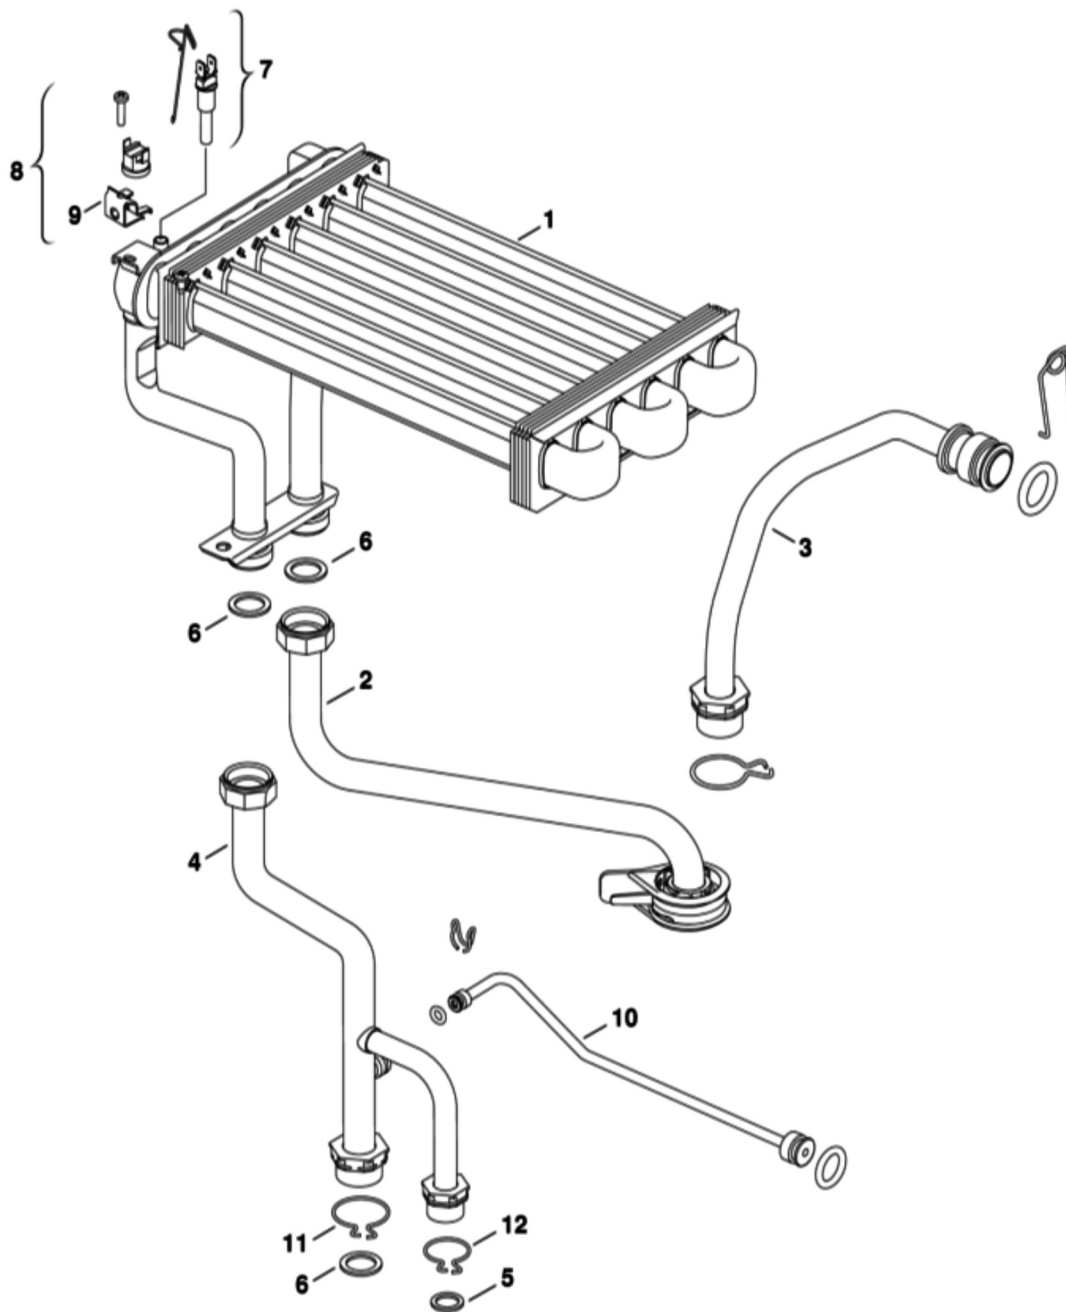

# BUDERUS LOGAMAX U054-24

6720904516.AA/G

1 Кожух

6720904517.AA/G

Позиция	Артикул	Описание
1	19928618	Кожух 24KW
2	87161217440	Коллектор дымовых газов U024-24K
3	19928622	Расширительный бак

Позиция	Артикул	Описание
4	87161015590	Передняя панель
5	87182234380	Комплект крепежа
6	87161018760	Теплоизоляция
7	87161015610	Камера сгорания U022
8	87134030120	Винт 10x16
9	87055040390	Патрубок ОГ дм.130
10	19928625	Винт (10 шт.)
11	87172080640	Датчик контроля тяги U024/U044/U054-24_24K/ZSA/ZSC/ZWA/ZWC/ZWE
12	87186429150	Датчик NTC температуры камеры сгорания U024/U044/U054/U054-24T/Gaz4000/Gaz7000 (≤FD756)

2 Теплообменник

6720904519.AA/G

Позиция	Артикул	Описание
1	19928627	Теплообменник
2	19928630	Патрубок обратной гидрролинии
3	19928632	Патрубок

Позиция	Артикул	Описание
4	19928635	Труба
5	87101030450	Прокладка 1/2" (10 шт.)
6	87101030430	Комплект уплотнений 23,9×17,2×1,5 (10 шт.)
7	87182234340	Датчик температуры
8	87172061620	Ограничитель нагрева STB 110°С U02X/U04X/U05X/ZSA/ZWA/ZWE
9	87113046680	Зажим (10 шт.)
10	19928640	Патрубок
11	19928641	Клипса (10 шт.)
12	19928642	Клипса (10 шт.)

3 Горелка

6720904520.AA/G

Позиция	Артикул	Описание
1	87160112820	Горелка
2	87113046920	Распределитель теплового потока

Позиция	Артикул	Описание
3	19928690	Комплект перенастройки на другой вид газа 23>31
3	87160113410	Комплект перенастройки на другой вид газа 31>29
4	19928643	Комплект электродов
5	87199051460	Винт М4х6 (10 шт.)
6	29144114030	Винт (10 штук)
7	87101030430	Комплект уплотнений 23,9×17,2×1,5 (10 шт.)
8	87161035280	Крепеж горелки ( U022, U042, U044, U052, U054, ZSA24, ZWA24, ZWE24)
9	87160121570	Кабель запальника

Позиция	Артикул	Описание
20	19928675	Защелка
21	19928676	Клипс
22	19928714	Адаптер
23	87167714320	Кран слива

6 Блок управления

6720904523.AB/G

Позиция	Артикул	Описание
	89004315160	Резистор
1	19928620	Крышка