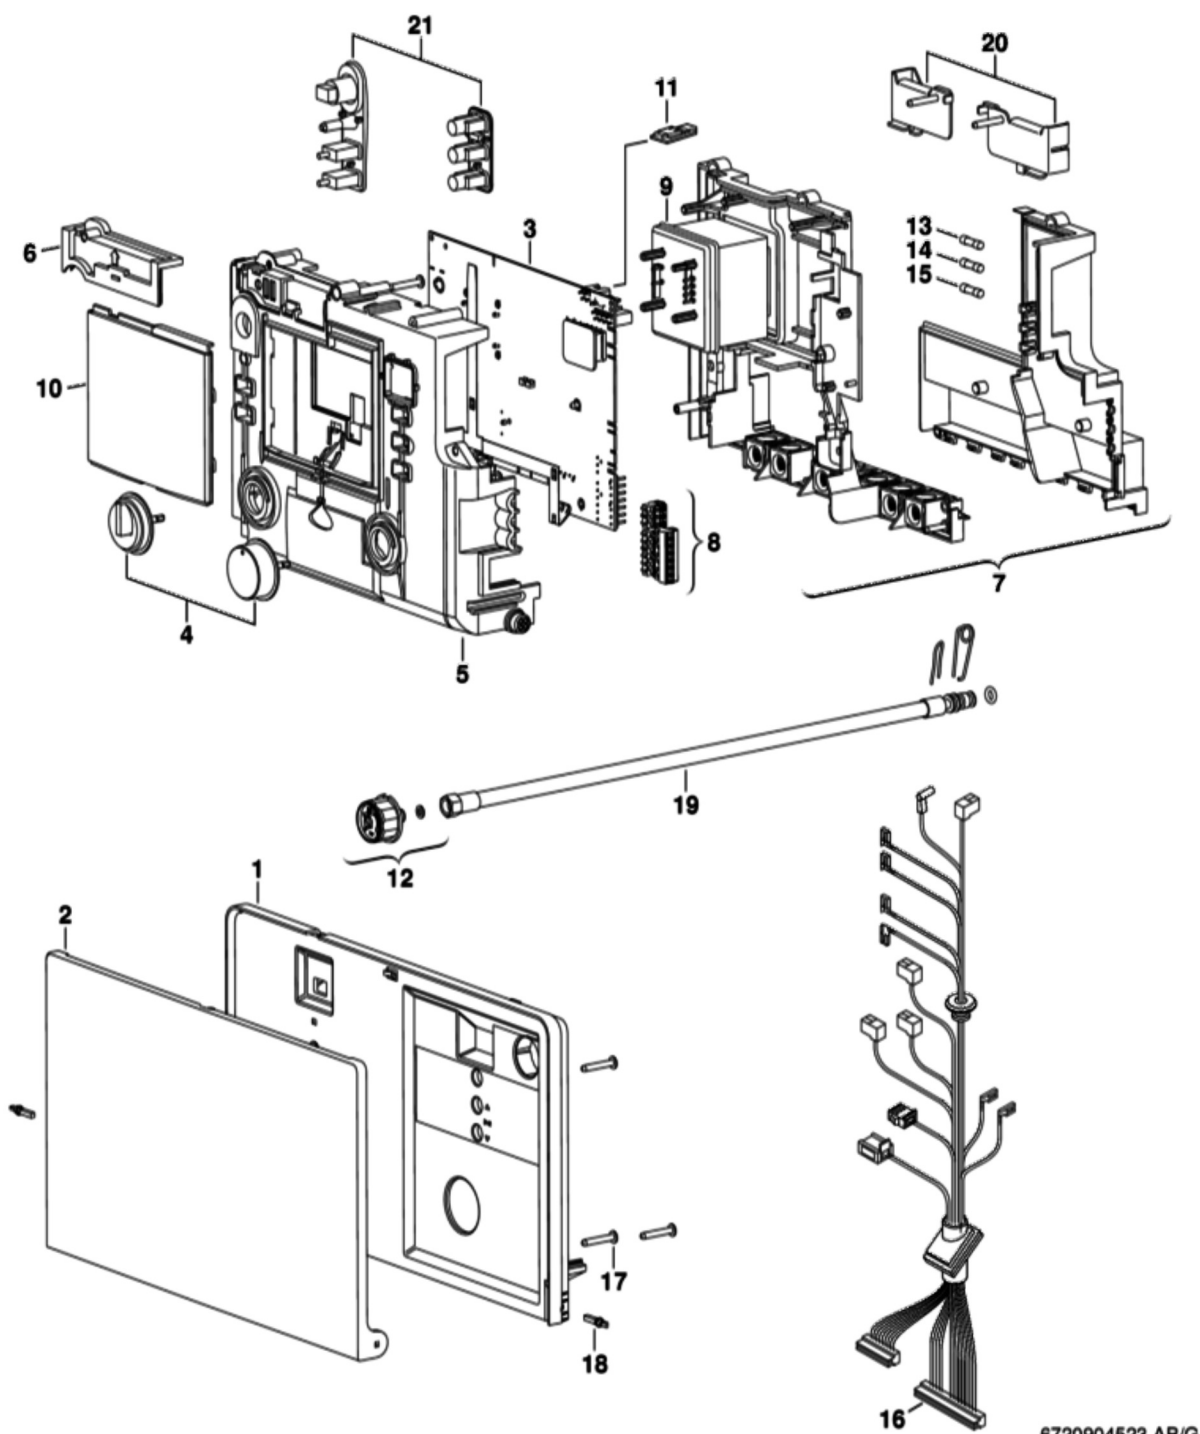

5 Насос/Трубы

6720904530.AB/G

Позиция	Артикул	Описание
1	19928657	Насос
2	19928659	Система распределения на обратной линии

Позиция	Артикул	Описание
3	19928660	Предохранительный клапан
4	19928663	Патрубок
5	87101030450	Прокладка 1/2" (10 шт.)
6	87167711550	Резиновое кольцо 13,87x3,53 (10x)
7	87101030430	Комплект уплотнений 23,9x17,2x1,5 (10 шт.)
8	87161409200	Прокладка (10x)
9	87161018260	Экранирующая панель U022
10	87185050390	Воздухоудалитель
11	19928666	Подключение к расширительному баку
12	87167711690	Пружинная защёлка 18mm (10x)
13	19928668	Защелка (10 штук)
14	87161068470	Мотор
15	19928670	Уплотнение
16	19928671	Винт
17	19928672	Заглушка
18	19928673	Адаптер DCW
19	19928674	Прокладка

Позиция	Артикул	Описание
20	19928675	Защелка
21	19928676	Клипс
22	19928714	Адаптер
23	87167714320	Кран слива

6 Блок управления

6720904523.AB/G

Позиция	Артикул	Описание
	89004315160	Резистор
1	19928620	Крышка

Позиция	Артикул	Описание
2	19928621	Крышка панели управления в U054/052
3	87483006890	Электронная плата Heatronic III
4	19928699	Ручка настройки
5	19928695	Панель передняя
6	19928697	Крышка
7	19928696	Задняя панель
8	19928700	Комплект штекеров
9	19928702	Трансформатор
10	19928698	Заглушка
11	19928678	Штекер кодирования
11	19928677	Штекер кодирования
12	19928681	Манометр
13	19045213420	Предохранитель T2,5A (10 штук)
14	19045227300	Предохранитель T0,5A (10x)
15	19928692	Предохранитель F1,6A
16	19928687	Кабельный жгут
17	87134030130	Винт (10 штук)

Позиция	Артикул	Описание
18	19928693	Штифт ( 10 штук )
19	19928709	Шланг
20	19928710	Комплект крепежа
21	19928701	Кнопки