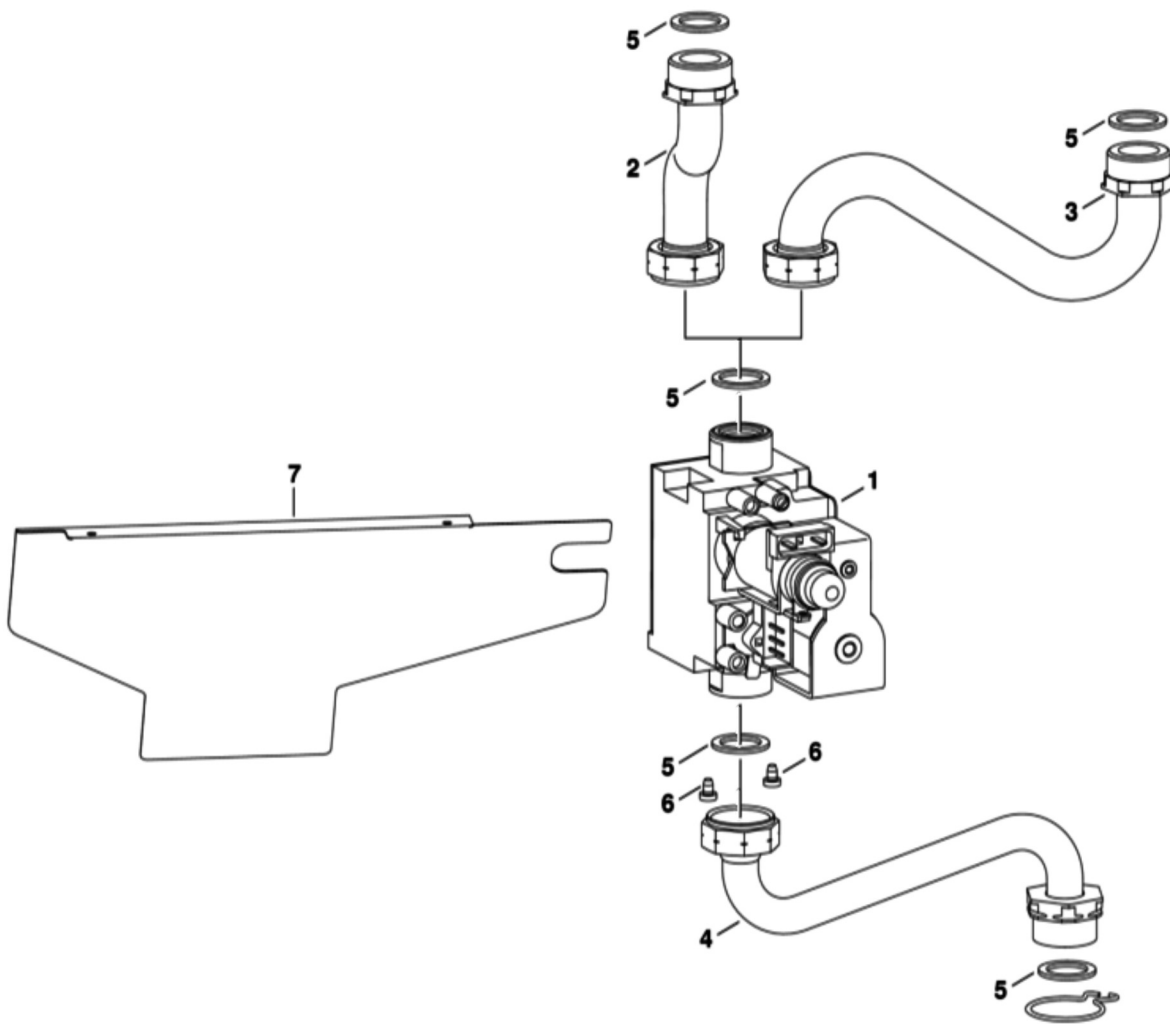

# BUDERUS LOGAMAX U054-24

6720904516.AA/G

1 Кожух

6720904517.AA/G

Позиция	Артикул	Описание
1	19928618	Кожух 24KW
2	87161217440	Коллектор дымовых газов U024-24K
3	19928622	Расширительный бак

Позиция	Артикул	Описание
4	87161015590	Передняя панель
5	87182234380	Комплект крепежа
6	87161018760	Теплоизоляция
7	87161015610	Камера сгорания U022
8	87134030120	Винт 10x16
9	87055040390	Патрубок ОГ дм.130
10	19928625	Винт (10 шт.)
11	87172080640	Датчик контроля тяги U024/U044/U054-24_24K/ZSA/ZSC/ZWA/ZWC/ZWE
12	87186429150	Датчик NTC температуры камеры сгорания U024/U044/U054/U054-24T/Gaz4000/Gaz7000 (≤FD756)

3 Горелка

6720904520.AA/G

Позиция	Артикул	Описание
1	87160112820	Горелка
2	87113046920	Распределитель теплового потока

Позиция	Артикул	Описание
3	19928690	Комплект перенастройки на другой вид газа 23>31
3	87160113410	Комплект перенастройки на другой вид газа 31>29
4	19928643	Комплект электродов
5	87199051460	Винт М4х6 (10 шт.)
6	29144114030	Винт (10 штук)
7	87101030430	Комплект уплотнений 23,9×17,2×1,5 (10 шт.)
8	87161035280	Крепеж горелки ( U022, U042, U044, U052, U054, ZSA24, ZWA24, ZWE24)
9	87160121570	Кабель запальника

#### 4 Газовая арматура

6720904521.AA/G

Позиция	Артикул	Описание
1	19928644	Газовая арматура
3	19928649	Газовая труба
4	19928650	Газовая труба

Позиция	Артикул	Описание
5	87101030430	Комплект уплотнений 23,9×17,2×1,5 (10 шт.)
6	87199051460	Винт М4х6 (10 шт.)
7	19928654	Защитная пластина