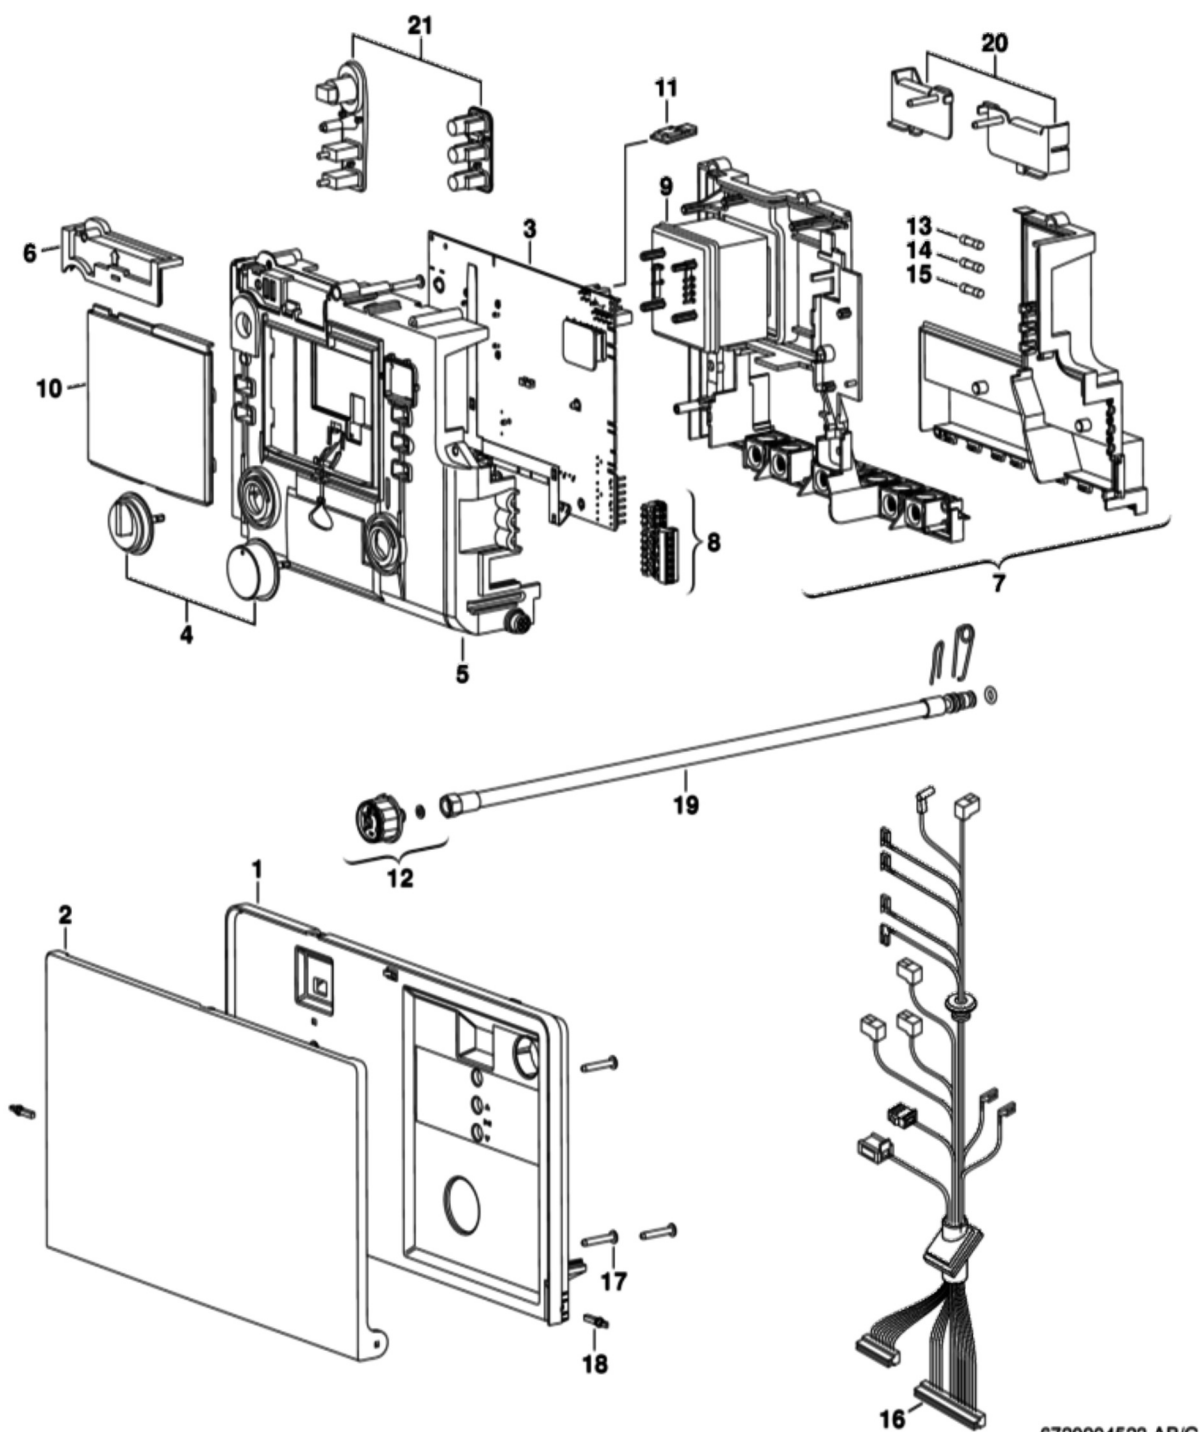

4 Газовая арматура

6720904521.AA/G

Позиция	Артикул	Описание
1	19928644	Газовая арматура
2	19928647	Газовая труба
5	87101030430	Комплект уплотнений 23,9×17,2×1,5 (10 шт.)

Позиция	Артикул	Описание
6	87199051460	Винт М4х6 (10 шт.)
7	19928655	Защитная пластина

5 Насос/Трубы

Позиция	Артикул	Описание
1	19928656	Насос
2	19928658	Система распределения на обратной линии
3	87160102470	Предохранительный клапан U02X/U04X/U05X/-24K/ZSA/ZWA-24
5	87161483560	Пружинная защёлка (10 шт.)
6	87161408050	Резиновое кольцо (10 шт.)
7	19928662	Патрубок
8	87101030450	Прокладка 1/2" (10 шт.)
9	87101030430	Комплект уплотнений 23,9×17,2×1,5 (10 шт.)
10	87161409200	Прокладка (10х)
11	19928664	Защелка (10 штук)
12	87161022720	Адаптер
13	87161018260	Экранирующая панель U022
14	87185050390	Воздухоудалитель
15	87161034880	Клипса (10 шт.)
16	87161034890	Кран слива

6720904523.AB/G

Позиция	Артикул	Описание
	89004315160	Резистор
1	19928620	Крышка
2	19928621	Крышка панели управления в U054/052

Позиция	Артикул	Описание
3	87483006890	Электронная плата Heatronic III
4	19928699	Ручка настройки
5	19928695	Панель передняя
6	19928697	Крышка
7	19928696	Задняя панель
8	19928700	Комплект штекеров
9	19928702	Трансформатор
10	19928698	Заглушка
11	19928678	Штекер кодирования
11	19928677	Штекер кодирования
12	19928681	Манометр
13	19045213420	Предохранитель T2,5A (10 штук)
14	19045227300	Предохранитель T0,5A (10x)
15	19928692	Предохранитель F1,6A
16	19928685	Кабельный жгут
17	87134030130	Винт (10 штук)
18	19928693	Штифт (10 штук)

Позиция	Артикул	Описание
19	19928709	Шланг
20	19928710	Комплект крепежа
21	19928701	Кнопки