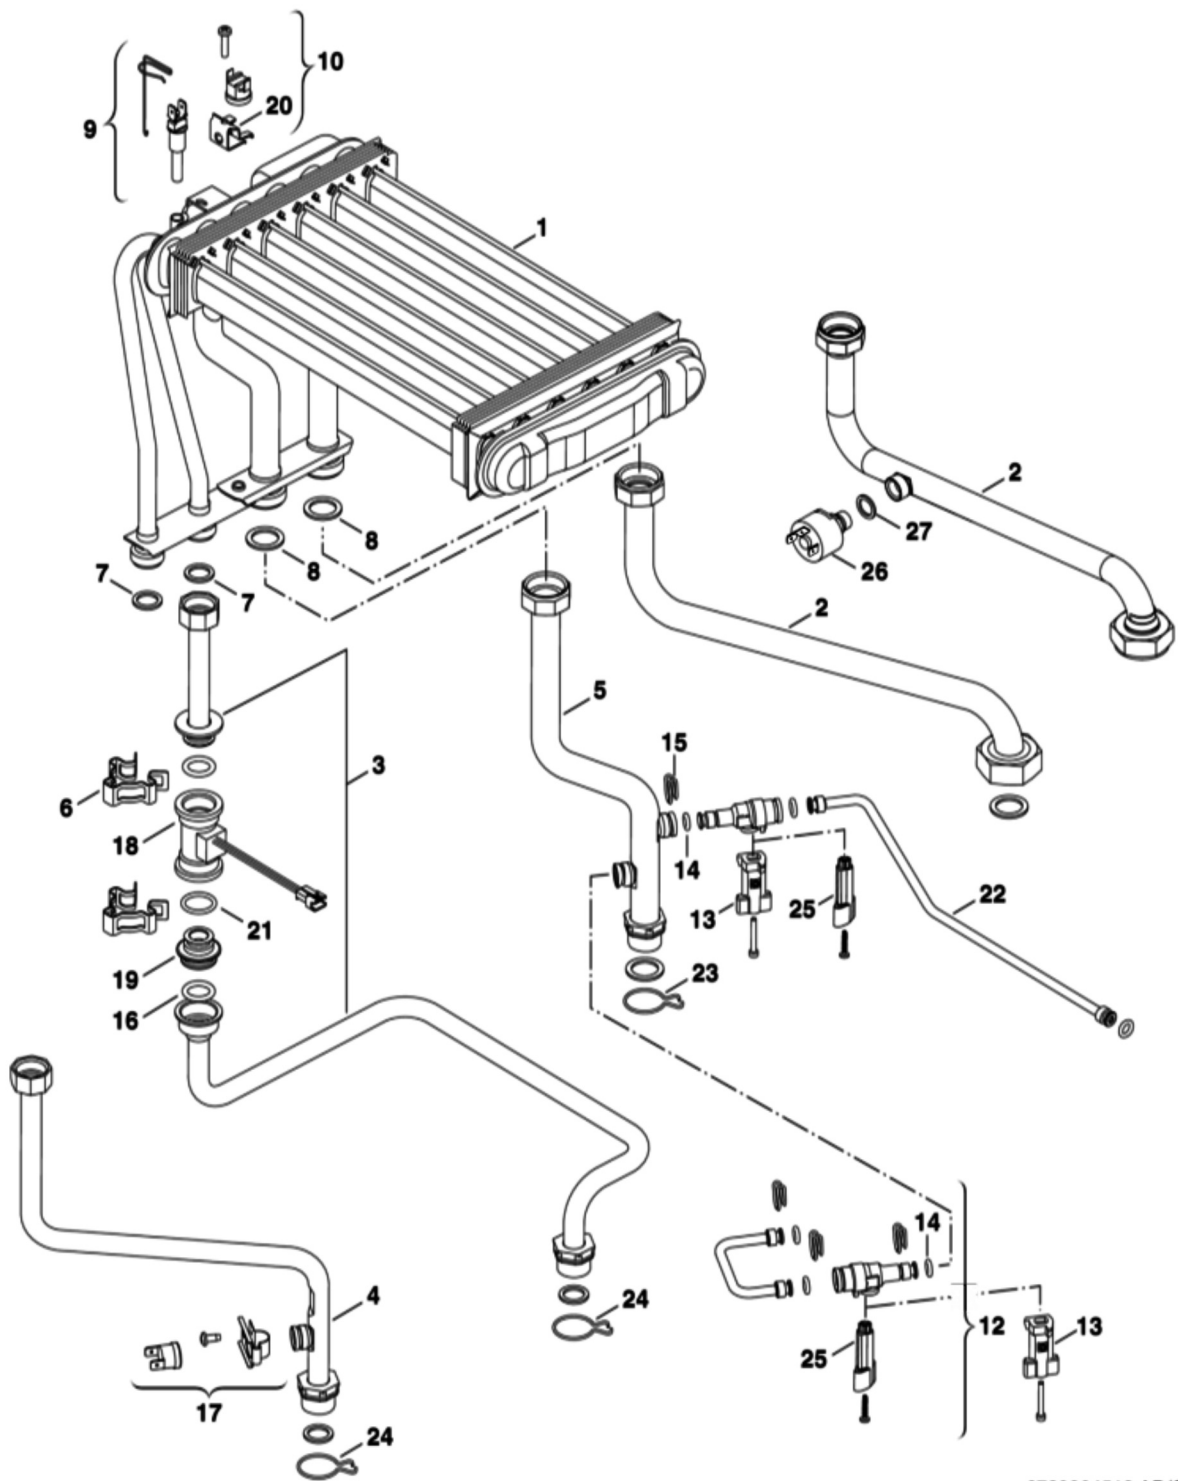

BUDERUS LOGAMAX U054-24K

6720904516.AA/G

1 Кожух

6720904517.AA/G

Позиция	Артикул	Описание
1	19928618	Кожух 24KW
2	87161217440	Коллектор дымовых газов U024-24K
3	19928622	Расширительный бак

Позиция	Артикул	Описание
4	87161015590	Передняя панель
5	87182234380	Комплект крепежа
6	87161018760	Теплоизоляция
7	87161015610	Камера сгорания U022
8	87134030120	Винт 10x16
9	87055040390	Патрубок ОГ дм.130
10	19928625	Винт (10 шт.)
11	87172080640	Датчик контроля тяги U024/U044/U054-24_24K/ZSA/ZSC/ZWA/ZWC/ZWE
12	87186429150	Датчик NTC температуры камеры сгорания U024/U044/U054/U054-24T/Gaz4000/Gaz7000 (≤FD756)

2 Теплообменник

6720904518.AD/G

Позиция	Артикул	Описание
1	87154065460	Теплообменник U022/U024/U042/U044/U052/U054-24K/Gaz 4000 W
2	19928629	Патрубок обратной гидролинии
3	19928631	Патрубок

Позиция	Артикул	Описание
4	19928633	Патрубок
5	19928634	Труба
6	87113046950	Клипса (10 шт.)
7	87101030450	Прокладка 1/2" (10 шт.)
8	87101030430	Комплект уплотнений 23,9×17,2×1,5 (10 шт.)
9	87145000870	Датчик температуры
10	87172061620	Ограничитель нагрева STB 110° C U02X/U04X/U05X/ZSA/ZWA/ZWE
12	19928637	Запорный кран
13	87120000840	Ручка-регулятор
14	87101031640	Прокладка (10 шт.)
15	19928638	Защелка
16	87161408200	Уплотнение 17.6IDX2.4EP (10 шт.)
17	87160108090	Датчик температуры U042/U044-24K/ZWA/ZWB/ZWC/ZWE
18	87182234430	Турбинка
19	87199050620	Переходник
20	87113046680	Зажим (10 шт.)
21	87161408140	Резиновое кольцо (10х)