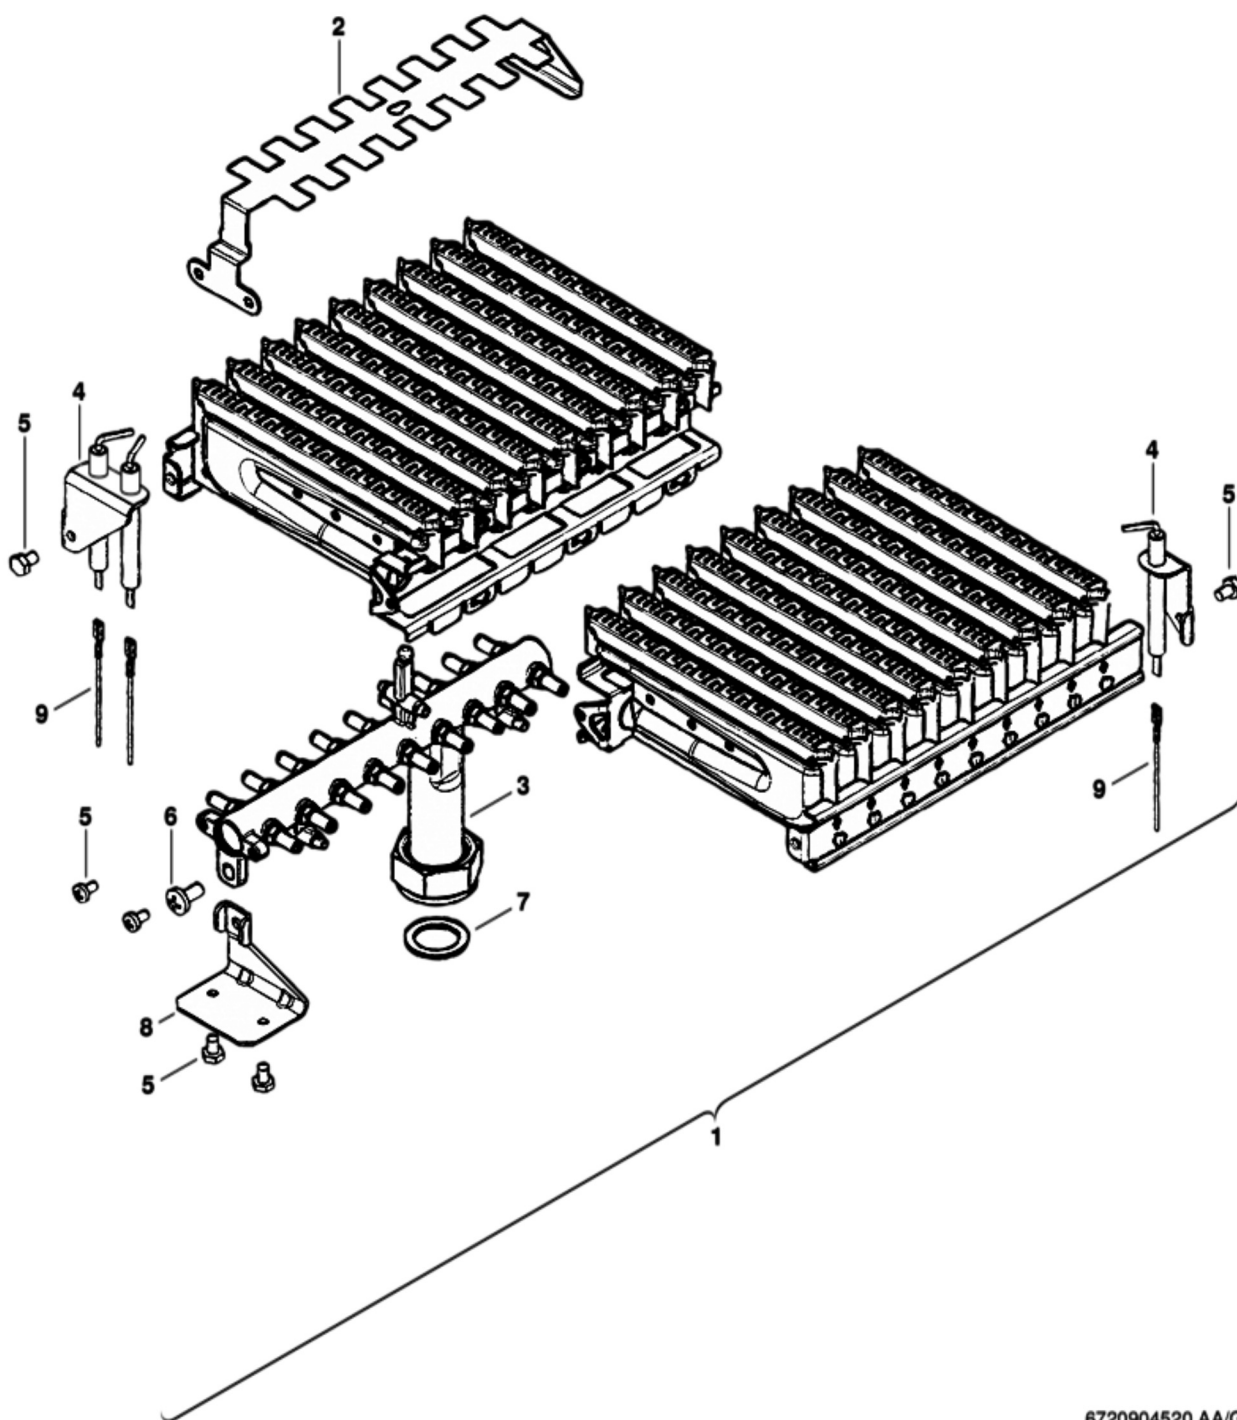

BUDERUS LOGAMAX U054-24K

6720904516.AA/G

1 Кожух

6720904517.AA/G

Позиция	Артикул	Описание
1	19928618	Кожух 24KW
2	87161217440	Коллектор дымовых газов U024-24K
3	19928622	Расширительный бак

Позиция	Артикул	Описание
4	87161015590	Передняя панель
5	87182234380	Комплект крепежа
6	87161018760	Теплоизоляция
7	87161015610	Камера сгорания U022
8	87134030120	Винт 10x16
9	87055040390	Патрубок ОГ дм.130
10	19928625	Винт (10 шт.)
11	87172080640	Датчик контроля тяги U024/U044/U054-24_24K/ZSA/ZSC/ZWA/ZWC/ZWE
12	87186429150	Датчик NTC температуры камеры сгорания U024/U044/U054/U054-24T/Gaz4000/Gaz7000 (≤FD756)

2 Теплообменник

6720904518.AD/G

Позиция	Артикул	Описание
1	87154065460	Теплообменник U022/U024/U042/U044/U052/U054-24K/Gaz 4000 W
2	19928629	Патрубок обратной гидролинии
3	19928631	Патрубок

Позиция	Артикул	Описание
4	19928633	Патрубок
5	19928634	Труба
6	87113046950	Клипса (10 шт.)
7	87101030450	Прокладка 1/2" (10 шт.)
8	87101030430	Комплект уплотнений 23,9×17,2×1,5 (10 шт.)
9	87145000870	Датчик температуры
10	87172061620	Ограничитель нагрева STB 110° C U02X/U04X/U05X/ZSA/ZWA/ZWE
12	19928637	Запорный кран
13	87120000840	Ручка-регулятор
14	87101031640	Прокладка (10 шт.)
15	19928638	Защелка
16	87161408200	Уплотнение 17.6IDX2.4EP (10 шт.)
17	87160108090	Датчик температуры U042/U044-24K/ZWA/ZWB/ZWC/ZWE
18	87182234430	Турбинка
19	87199050620	Переходник
20	87113046680	Зажим (10 шт.)
21	87161408140	Резиновое кольцо (10х)

Позиция	Артикул	Описание
22	19928639	Патрубок
23	19928641	Клипса (10 шт.)
24	19928642	Клипса (10 шт.)
25	87199055180	Ручка-регулятор

3 Горелка

6720904520.AA/G

Позиция	Артикул	Описание
1	87160112820	Горелка
2	87113046920	Распределитель теплового потока
3	19928690	Комплект перенастройки на другой вид газа 23>31