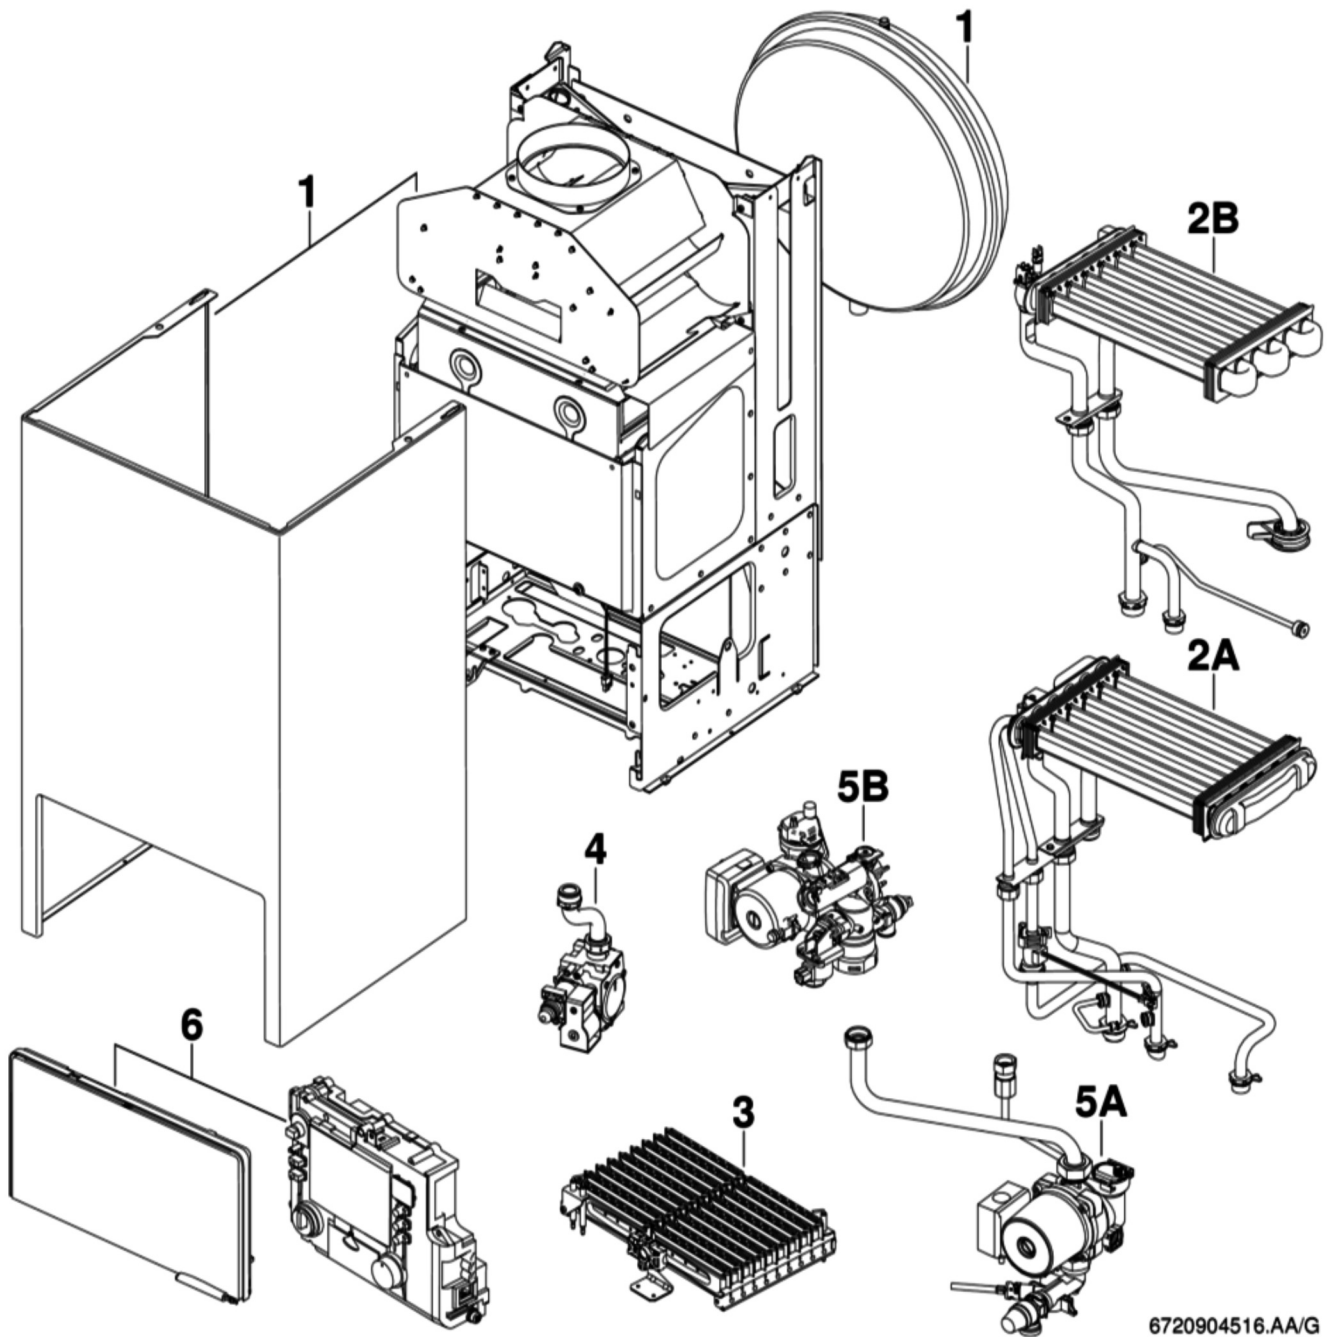

BUDERUS LOGAMAX U054-24K

6720904516.AA/G

1 Кожух

6720904517.AA/G

Позиция	Артикул	Описание
1	19928618	Кожух 24KW
2	87161217440	Коллектор дымовых газов U024-24K
3	19928622	Расширительный бак

Позиция	Артикул	Описание
4	87161015590	Передняя панель
5	87182234380	Комплект крепежа
6	87161018760	Теплоизоляция
7	87161015610	Камера сгорания U022
8	87134030120	Винт 10x16
9	87055040390	Патрубок ОГ дм.130
10	19928625	Винт (10 шт.)
11	87172080640	Датчик контроля тяги U024/U044/U054-24_24K/ZSA/ZSC/ZWA/ZWC/ZWE
12	87186429150	Датчик NTC температуры камеры сгорания U024/U044/U054/U054-24T/Gaz4000/Gaz7000 (≤FD756)

2 Теплообменник

6720904518.AD/G

Позиция	Артикул	Описание
1	87154065460	Теплообменник U022/U024/U042/U044/U052/U054-24K/Gaz 4000 W
2	19928629	Патрубок обратной гидролинии
3	19928631	Патрубок

Позиция	Артикул	Описание
4	19928633	Патрубок
5	19928634	Труба
6	87113046950	Клипса (10 шт.)
7	87101030450	Прокладка 1/2" (10 шт.)
8	87101030430	Комплект уплотнений 23,9×17,2×1,5 (10 шт.)
9	87145000870	Датчик температуры
10	87172061620	Ограничитель нагрева STB 110° C U02X/U04X/U05X/ZSA/ZWA/ZWE
12	19928637	Запорный кран
13	87120000840	Ручка-регулятор
14	87101031640	Прокладка (10 шт.)
15	19928638	Защелка
16	87161408200	Уплотнение 17.6IDX2.4EP (10 шт.)
17	87160108090	Датчик температуры U042/U044-24K/ZWA/ZWB/ZWC/ZWE
18	87182234430	Турбинка
19	87199050620	Переходник
20	87113046680	Зажим (10 шт.)
21	87161408140	Резиновое кольцо (10х)

Позиция	Артикул	Описание
22	19928639	Патрубок
23	19928641	Клипса (10 шт.)
24	19928642	Клипса (10 шт.)
25	87199055180	Ручка-регулятор

3 Горелка

6720904520.AA/G

Позиция	Артикул	Описание
1	87160112820	Горелка
2	87113046920	Распределитель теплового потока
3	19928690	Комплект перенастройки на другой вид газа 23>31