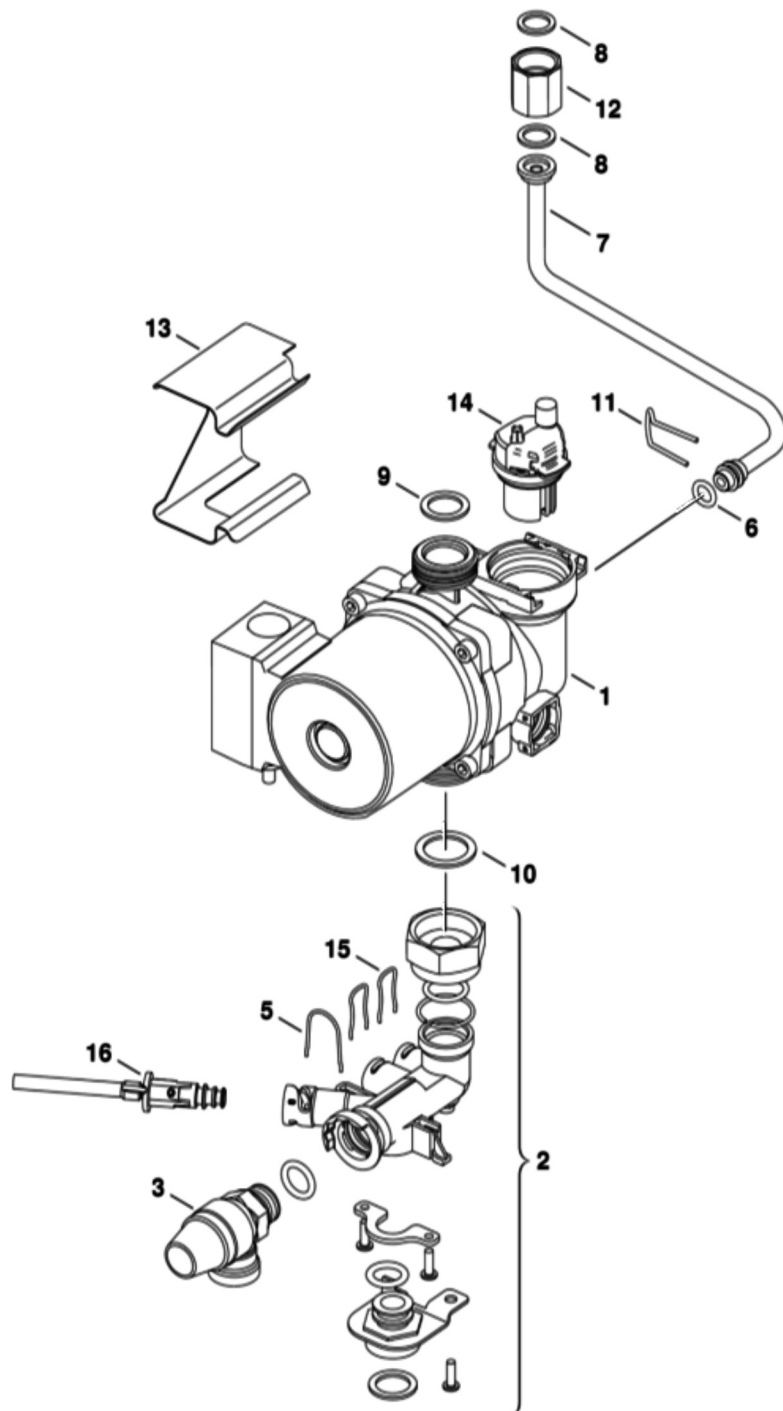

4 Газовая арматура

6720904521.AA/G

Позиция	Артикул	Описание
1	19928644	Газовая арматура
2	19928647	Газовая труба
5	87101030430	Комплект уплотнений 23,9×17,2×1,5 (10 шт.)

Позиция	Артикул	Описание
6	87199051460	Винт М4х6 (10 шт.)
7	19928655	Защитная пластина

5 Насос/Трубы

Позиция	Артикул	Описание
1	19928656	Насос
2	19928658	Система распределения на обратной линии
3	87160102470	Предохранительный клапан U02X/U04X/U05X/-24K/ZSA/ZWA-24
5	87161483560	Пружинная защёлка (10 шт.)
6	87161408050	Резиновое кольцо (10 шт.)
7	19928662	Патрубок
8	87101030450	Прокладка 1/2" (10 шт.)
9	87101030430	Комплект уплотнений 23,9×17,2×1,5 (10 шт.)
10	87161409200	Прокладка (10х)
11	19928664	Защелка (10 штук)
12	87161022720	Адаптер
13	87161018260	Экранирующая панель U022
14	87185050390	Воздухоудалитель
15	87161034880	Клипса (10 шт.)
16	87161034890	Кран слива

6720904523.AB/G

Позиция	Артикул	Описание
	89004315160	Резистор
1	19928620	Крышка
2	19928621	Крышка панели управления в U054/052

Позиция	Артикул	Описание
3	87483006890	Электронная плата Heatronic III
4	19928699	Ручка настройки
5	19928695	Панель передняя
6	19928697	Крышка
7	19928696	Задняя панель
8	19928700	Комплект штекеров
9	19928702	Трансформатор
10	19928698	Заглушка
11	19928678	Штекер кодирования
11	19928677	Штекер кодирования
12	19928681	Манометр
13	19045213420	Предохранитель T2,5A (10 штук)
14	19045227300	Предохранитель T0,5A (10x)
15	19928692	Предохранитель F1,6A
16	19928685	Кабельный жгут
17	87134030130	Винт (10 штук)
18	19928693	Штифт (10 штук)