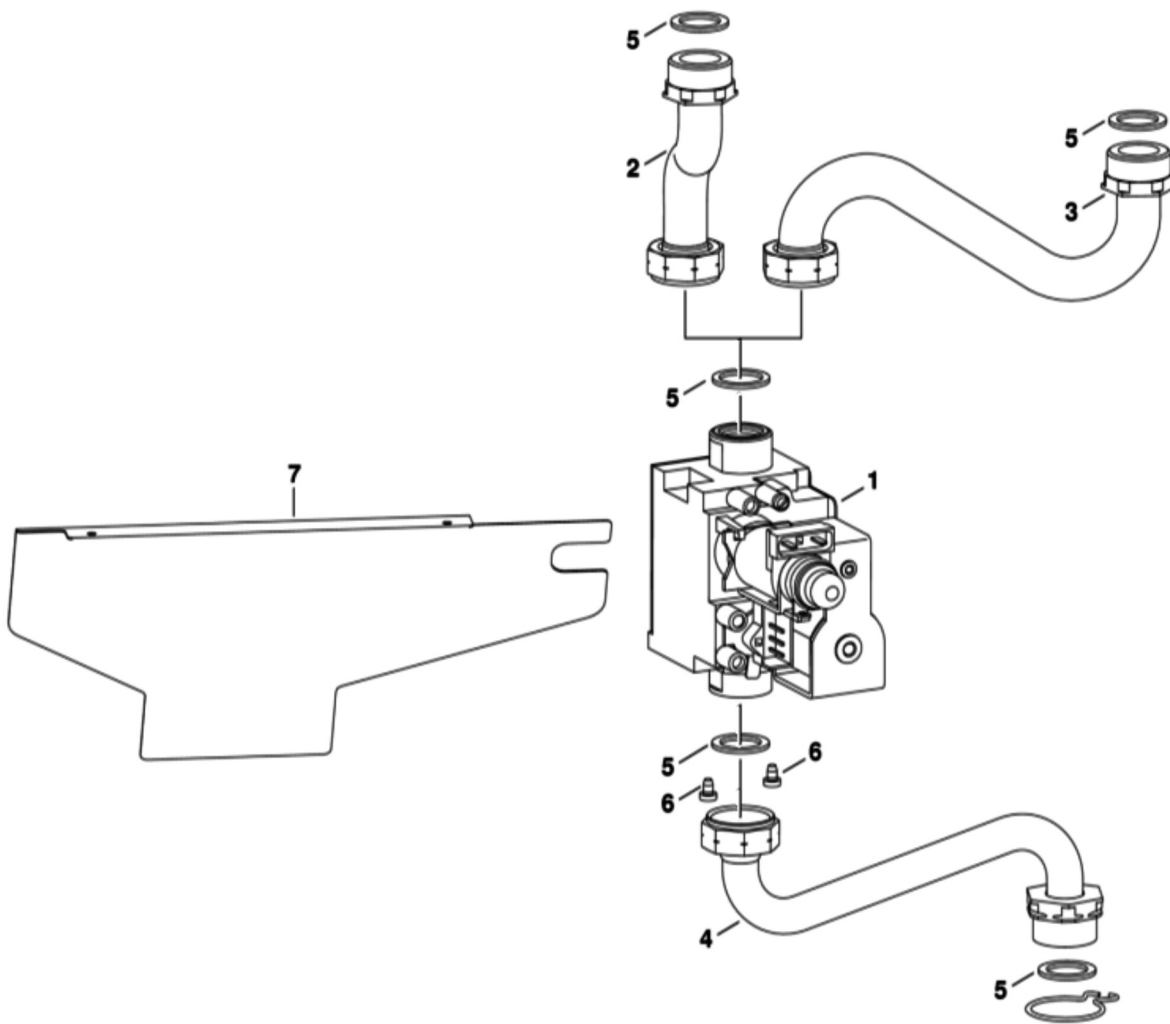

6720904521.AA/G

Позиция	Артикул	Описание
1	19928644	Газовая арматура
2	19928647	Газовая труба
5	87101030430	Комплект уплотнений 23,9×17,2×1,5 (10 шт.)