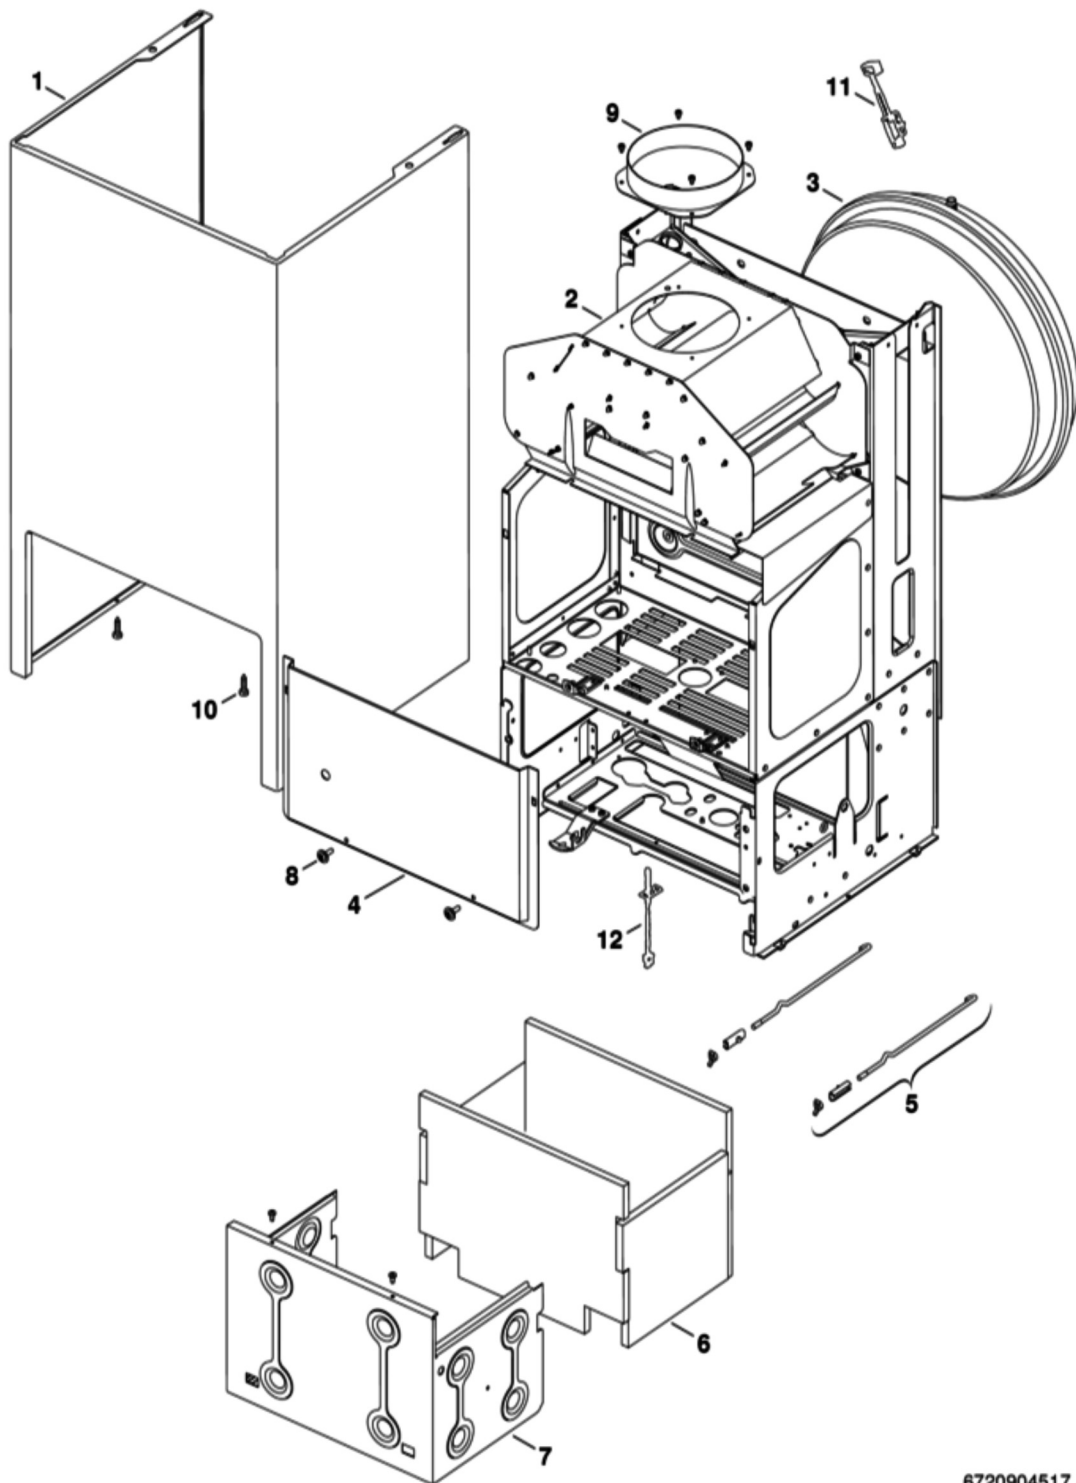

BUDERUS LOGAMAX U054-24K

6720904516.AA/G

1 Кожух

6720904517.AA/G

Позиция	Артикул	Описание
1	19928618	Кожух 24KW
2	87161217440	Коллектор дымовых газов U024-24K
3	19928622	Расширительный бак

Позиция	Артикул	Описание
4	87161015590	Передняя панель
5	87182234380	Комплект крепежа
6	87161018760	Теплоизоляция
7	87161015610	Камера сгорания U022
8	87134030120	Винт 10x16
9	87055040390	Патрубок ОГ дм.130
10	19928625	Винт (10 шт.)
11	87172080640	Датчик контроля тяги U024/U044/U054-24_24K/ZSA/ZSC/ZWA/ZWC/ZWE
12	87186429150	Датчик NTC температуры камеры сгорания U024/U044/U054/U054-24T/Gaz4000/Gaz7000 (≤FD756)

2 Теплообменник

6720904518.AD/G

Позиция	Артикул	Описание
1	87154065460	Теплообменник U022/U024/U042/U044/U052/U054-24K/Gaz 4000 W
2	19928629	Патрубок обратной гидролинии
3	19928631	Патрубок

Позиция	Артикул	Описание
4	19928633	Патрубок
5	19928634	Труба
6	87113046950	Клипса (10 шт.)
7	87101030450	Прокладка 1/2" (10 шт.)
8	87101030430	Комплект уплотнений 23,9×17,2×1,5 (10 шт.)
9	87145000870	Датчик температуры
10	87172061620	Ограничитель нагрева STB 110° C U02X/U04X/U05X/ZSA/ZWA/ZWE
12	19928637	Запорный кран
13	87120000840	Ручка-регулятор
14	87101031640	Прокладка (10 шт.)
15	19928638	Защелка
16	87161408200	Уплотнение 17.6IDX2.4EP (10 шт.)
17	87160108090	Датчик температуры U042/U044-24K/ZWA/ZWB/ZWC/ZWE
18	87182234430	Турбинка
19	87199050620	Переходник
20	87113046680	Зажим (10 шт.)
21	87161408140	Резиновое кольцо (10х)

Позиция	Артикул	Описание
22	19928639	Патрубок
23	19928641	Клипса (10 шт.)
24	19928642	Клипса (10 шт.)
25	87199055180	Ручка-регулятор

3 Горелка

6720904520.AA/G

Позиция	Артикул	Описание
1	87160112820	Горелка
2	87113046920	Распределитель теплового потока
3	19928690	Комплект перенастройки на другой вид газа 23>31