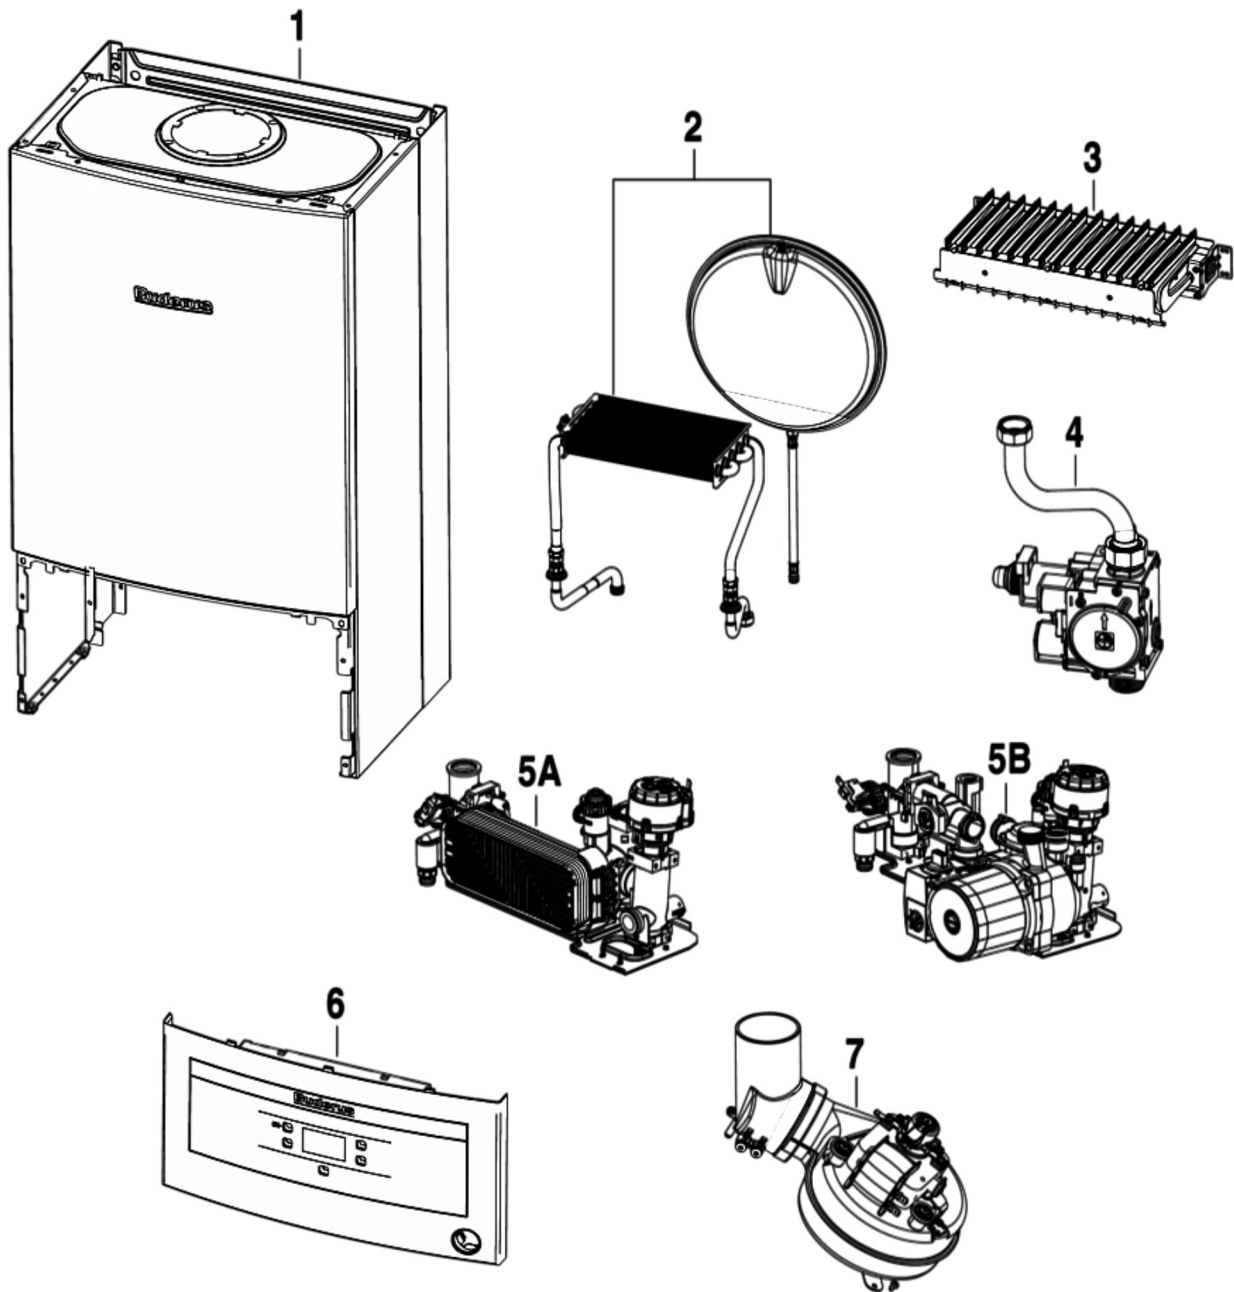

BUDERUS LOGAMAX U072-24K

8738892565.aa.RO

1 Кожух

8738892567.aa.RO

Позиция	Артикул	Описание
1	87186446300	Кожух
2	87186434390	Уплотнение передней панели
3	87134030120	Винт 10x16

Позиция	Артикул	Описание
5	87186446470	Камера сгорания 24KW
7	87186446360	Перегородки камеры сгорания 12/18/24 кВт
9	87186430490	Пластина камеры сгорания нижняя 12-28 кВт
10	87186446440	Свод камеры сгорания 24 кВт
11	87186434350	Изоляция задней части камеры сгорания 24 кВт
12	87186446410	Панель боковая правая/левая
13	87034011010	Винт (10 шт.)
14	87186434370	Уплотнение боковых панелей
16	87199051460	Винт М4х6 (10 шт.)
17	87186417890	Крепление дифференциального реле давления
18	87186444310	Набор кронштейнов расширительного бака 12-28 кВт
19	87186442280	Рассекатель потока дымовых газов 12-28 кВт
20	87186456530	Дифференциальное реле давления 28 кВт
21	87186451600	Набор трубок дифференциального реле давления
22	87186425520	Расширительный бак 12-28 кВт

8738892569.aa.RO

Позиция	Артикул	Описание
1	87186439830	Теплообменник первичный
2	87186432210	Труба подающей линии
3	87186432200	Труба обратной линии

Позиция	Артикул	Описание
4	87186436230	Трубка гибкая расширительного бака
6	87186436230	Трубка гибкая расширительного бака
7	29106114040	Винт М2,9х6,5 (10 шт.)
8	87161409210	Шайба 15,0 X 10,0 X 1,0
9	87228801630	Уплотнение 12,37х2,62 EPDM
10	87186455100	Клипса (10 шт.)
11	87101030450	Прокладка 1/2" (10 шт.)
12	87161074380	Уплотнение 17х4 (10 шт.)
13	87001037150	Прокладка (10 шт.)
14	87160110730	Датчик температуры NTC

Позиция	Артикул	Описание
23	87186456260	Кабель
24	87186457920	Манометр
25	87186410290	Клипса (10 шт.)
28	87186445630	Клипса (10 шт.)
29	87186445800	Клипса (10 шт.)
30	87186445860	Клипса (10 шт.)
31	87186445790	Клипса (10 шт.)
32	87186445840	Клипса (10 шт.)
33	87186445900	Винт (10 шт.)
34	87186411900	Уплотнение 6x2,5 мм (10 шт.)
35	87199053350	Клипса (10 шт.)
37	87186445670	Уплотнительная втулка
38	87186445870	Клипса (10 шт.)
39	87186458730	Ручка крана подпитки