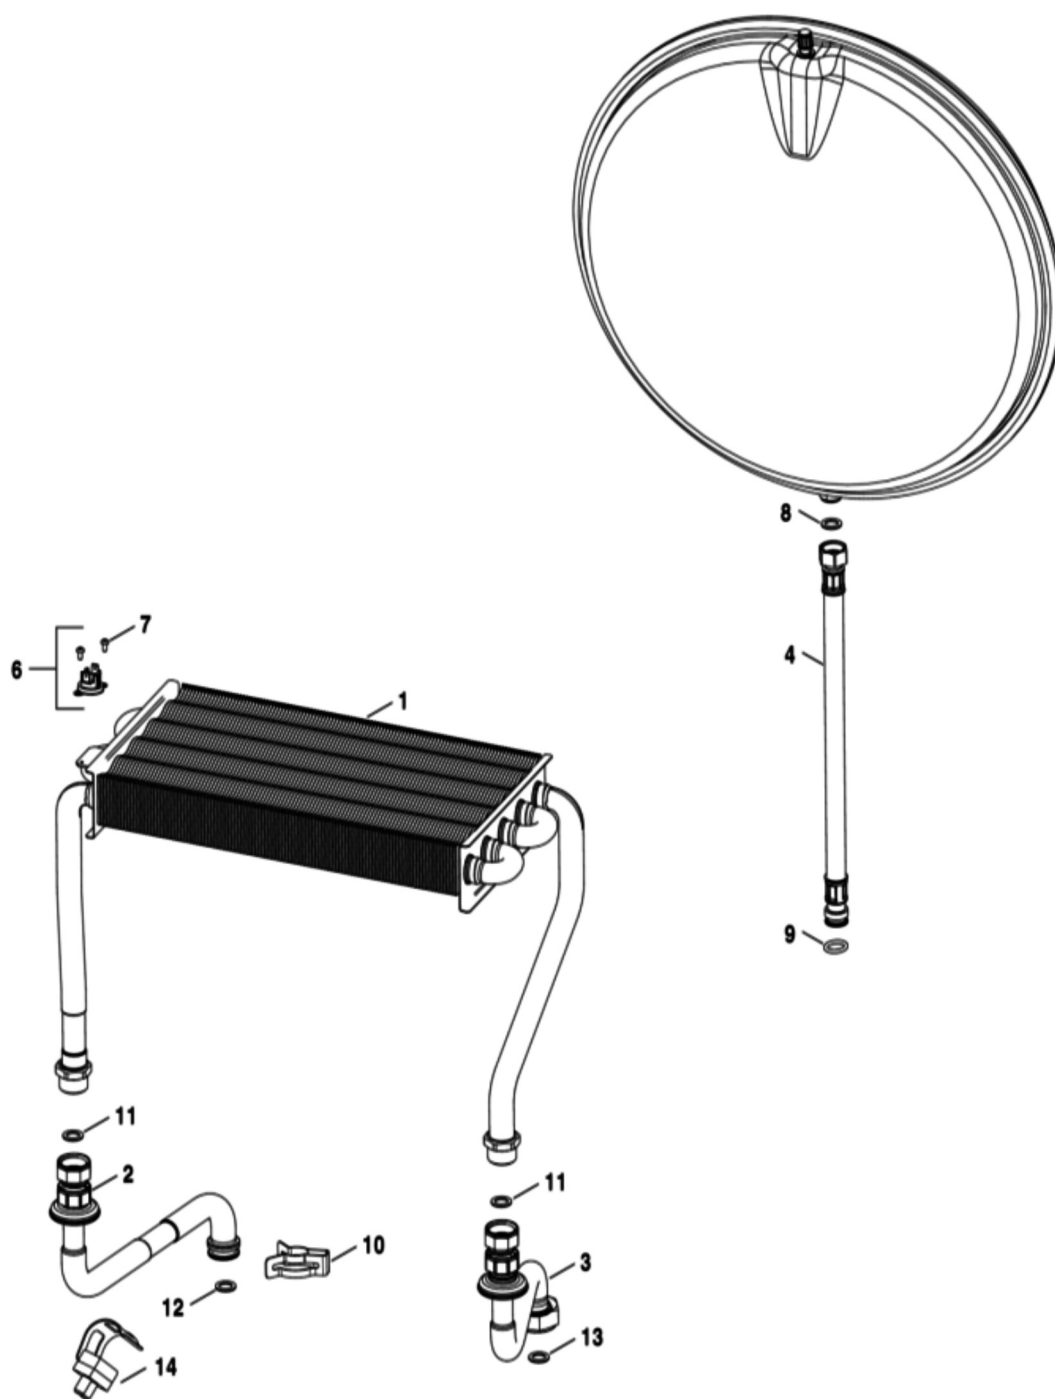

BUDERUS LOGAMAX U072-24K

8738892565.aa.RO

1 Кожух

8738892567.aa.RO

Позиция	Артикул	Описание
1	87186446300	Кожух
2	87186434390	Уплотнение передней панели
3	87134030120	Винт 10x16

Позиция	Артикул	Описание
5	87186446470	Камера сгорания 24KW
7	87186446360	Перегородки камеры сгорания 12/18/24 кВт
9	87186430490	Пластина камеры сгорания нижняя 12-28 кВт
10	87186446440	Свод камеры сгорания 24 кВт
11	87186434350	Изоляция задней части камеры сгорания 24 кВт
12	87186446410	Панель боковая правая/левая
13	87034011010	Винт (10 шт.)
14	87186434370	Уплотнение боковых панелей
16	87199051460	Винт М4х6 (10 шт.)
17	87186417890	Крепление дифференциального реле давления
18	87186444310	Набор кронштейнов расширительного бака 12-28 кВт
19	87186442280	Рассекатель потока дымовых газов 12-28 кВт
20	87186456530	Дифференциальное реле давления 28 кВт
21	87186451600	Набор трубок дифференциального реле давления
22	87186425520	Расширительный бак 12-28 кВт

8738892569.aa.RO

Позиция	Артикул	Описание
1	87186439830	Теплообменник первичный
2	87186432210	Труба подающей линии
3	87186432200	Труба обратной линии

Позиция	Артикул	Описание
4	87186436230	Трубка гибкая расширительного бака
6	87186436230	Трубка гибкая расширительного бака
7	29106114040	Винт М2,9х6,5 (10 шт.)
8	87161409210	Шайба 15,0 X 10,0 X 1,0
9	87228801630	Уплотнение 12,37х2,62 EPDM
10	87186455100	Клипса (10 шт.)
11	87101030450	Прокладка 1/2" (10 шт.)
12	87161074380	Уплотнение 17х4 (10 шт.)
13	87001037150	Прокладка (10 шт.)
14	87160110730	Датчик температуры NTC

Позиция	Артикул	Описание
23	87186456260	Кабель
24	87186457920	Манометр
25	87186410290	Клипса (10 шт.)
28	87186445630	Клипса (10 шт.)
29	87186445800	Клипса (10 шт.)
30	87186445860	Клипса (10 шт.)
31	87186445790	Клипса (10 шт.)
32	87186445840	Клипса (10 шт.)
33	87186445900	Винт (10 шт.)
34	87186411900	Уплотнение 6x2,5 мм (10 шт.)
35	87199053350	Клипса (10 шт.)
37	87186445670	Уплотнительная втулка
38	87186445870	Клипса (10 шт.)
39	87186458730	Ручка крана подпитки