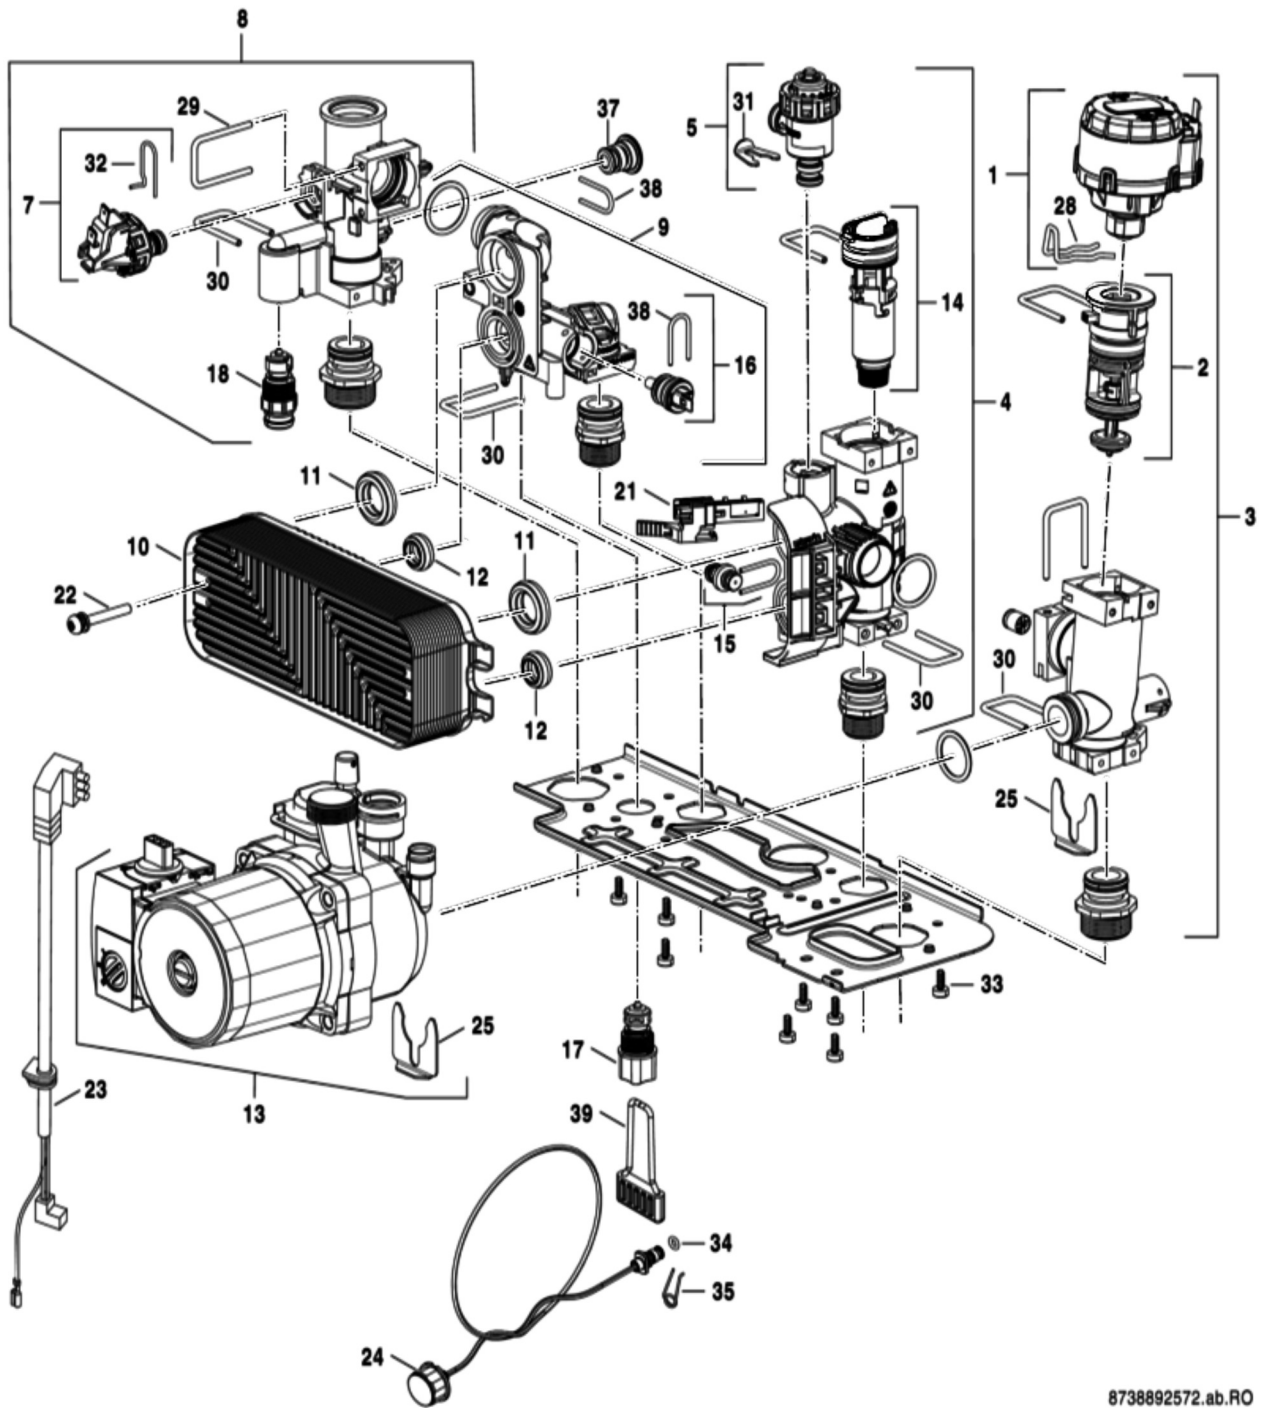

8738892572.ab.RO

Позиция	Артикул	Описание
1	87186445640	Мотор перепускного клапана
2	87186445620	Картридж трехходового клапана