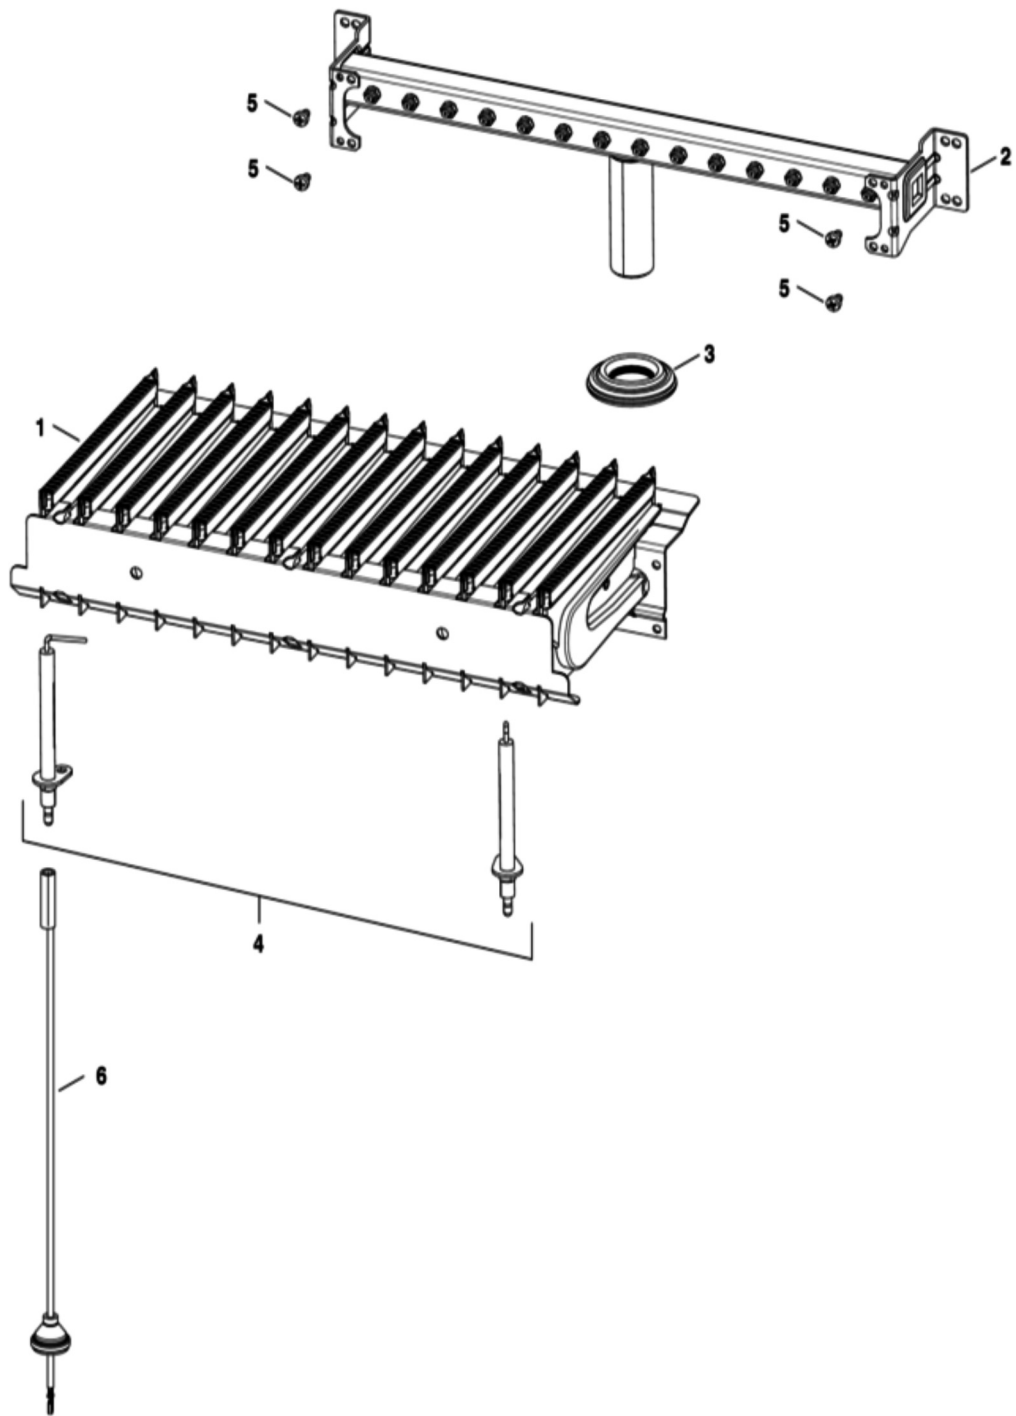

8738892570.aa.RO

Позиция	Артикул	Описание
1	87186443140	Горелка 24 кВт
2	87376010710	Коллектор газовый с форсунками 24 кВт
3	87186445270	Уплотнительная манжета газового коллектора