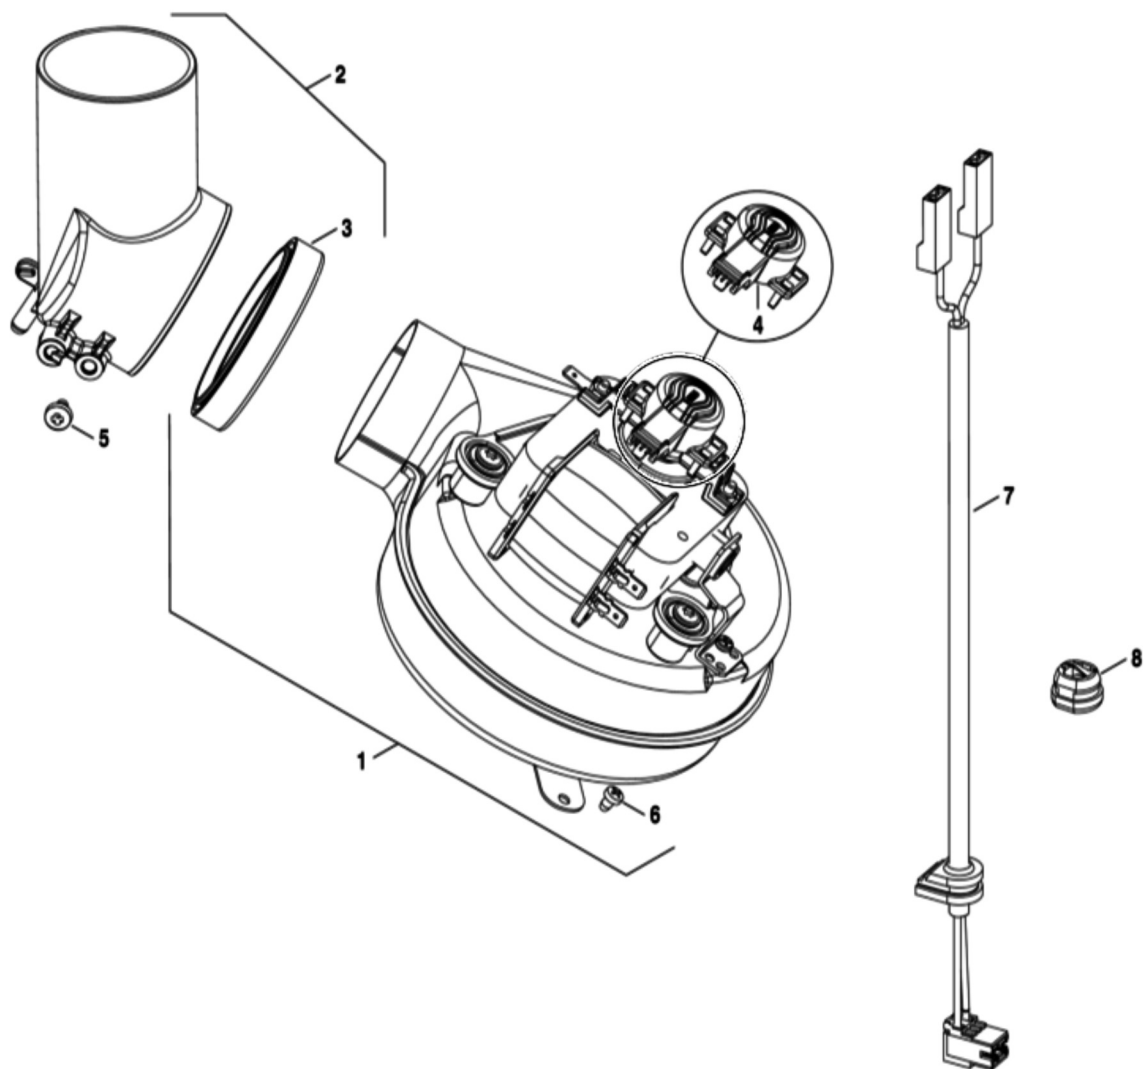

Позиция	Артикул	Описание
23	87186456260	Кабель
24	87186457920	Манометр
25	87186410290	Клипса (10 шт.)
28	87186445630	Клипса (10 шт.)
29	87186445800	Клипса (10 шт.)
30	87186445860	Клипса (10 шт.)
31	87186445790	Клипса (10 шт.)
32	87186445840	Клипса (10 шт.)
33	87186445900	Винт (10 шт.)
34	87186411900	Уплотнение 6x2,5 мм (10 шт.)
35	87199053350	Клипса (10 шт.)
37	87186445670	Уплотнительная втулка
38	87186445870	Клипса (10 шт.)
39	87186458730	Ручка крана подпитки

6 Блок управления

8738892574.aa.RO

Позиция	Артикул	Описание
1	87186444570	Блок управления
2	87186441180	Набор ручек-регуляторов
3	87186477370	Плата управления

Позиция	Артикул	Описание
4	87186445450	Крышка ОTH Buderus
5	87160109140	Предохранитель (10 шт.)
6	87186441820	Блок управления
7	87186445540	Винт М4Х12 (10 шт.)
8	87376011420	Кабель
9	87376009610	Кабельный жгут
10	87186452880	Держатель откидной панели U072_WBN6000_GAZ 2500F
10	87376010760	Комплект переналадки СНГ --> ПГ 145
10	87376010810	Компл.переналадки NG-->LPG 79

7 Дымосос

8738892576.aa.RO

Позиция	Артикул	Описание
1	87186429220	Вентилятор 24 кВт
2	87186429260	Патрубок подключения вентилятора с трубкой Пито 24/28 кВт
3	87186434400	Уплотнение вентилятора и патрубка подключения

Позиция	Артикул	Описание
4	87376010890	Датчик Холла
5	87160114810	Винт М5х8 (10 шт.)
6	87199051460	Винт М4х6 (10 шт.)
7	87186456230	Кабель
8	87161411020	Фиксатор кабеля