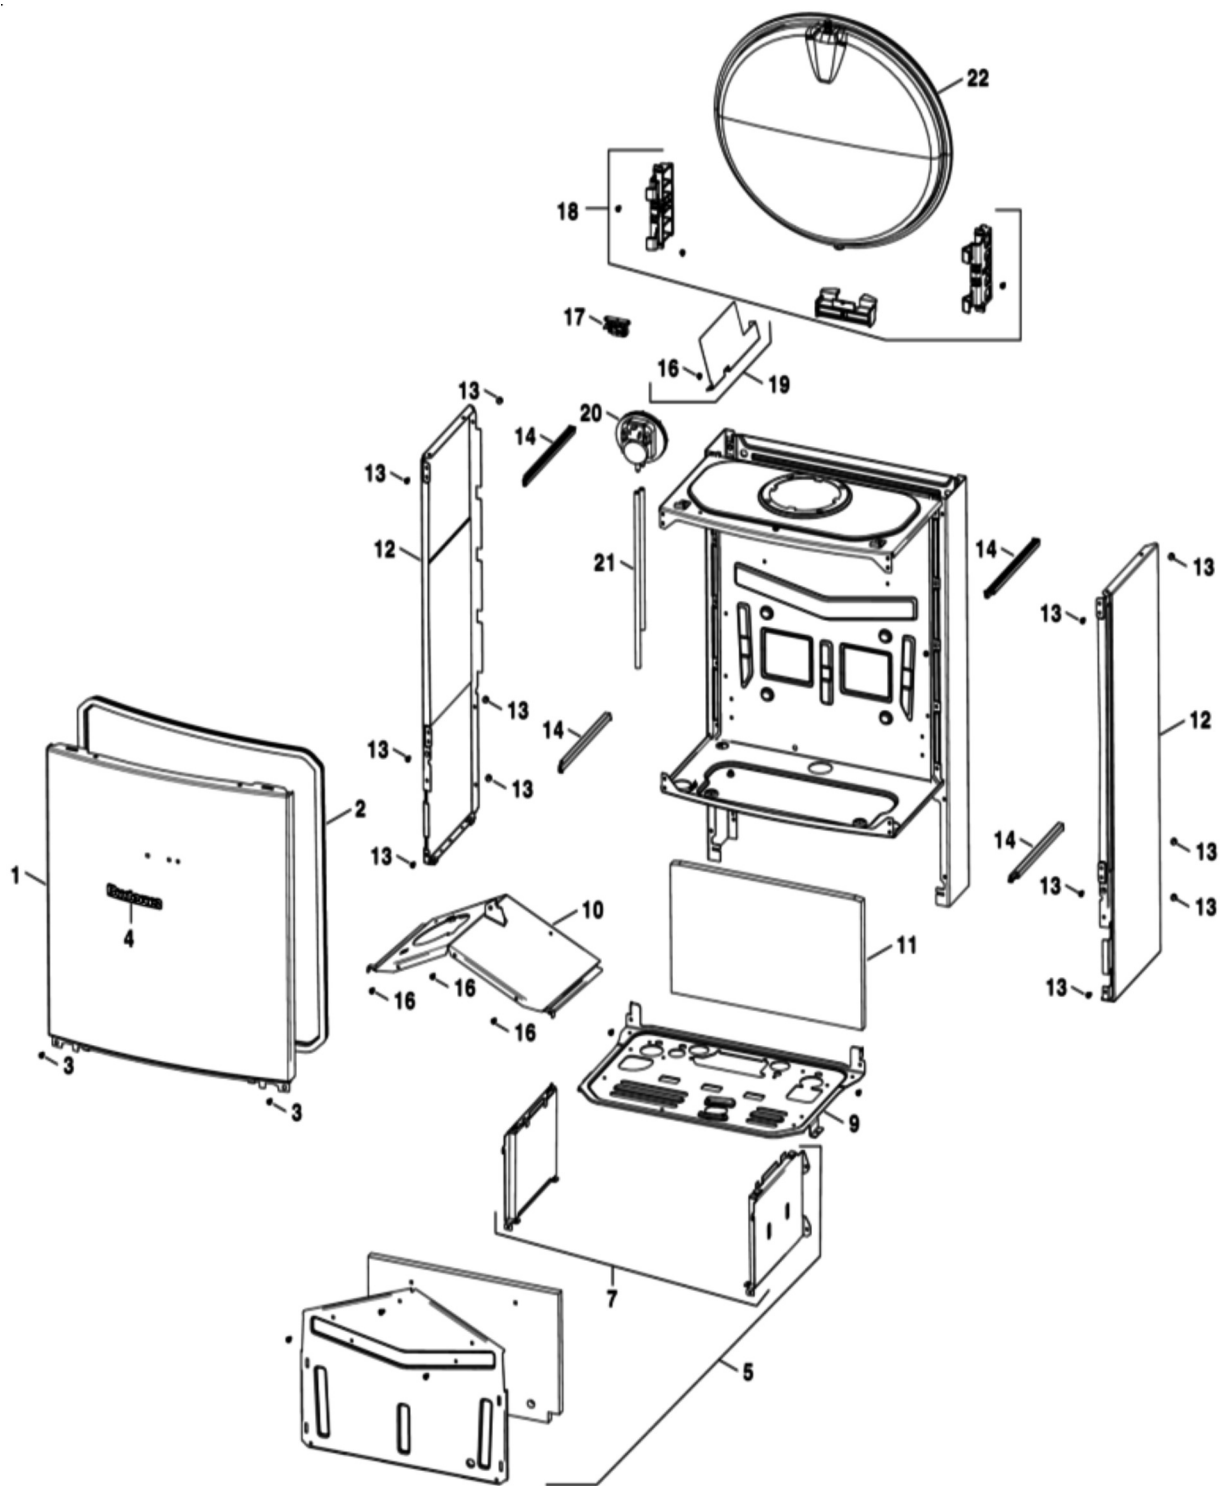

BUDERUS LOGAMAX U072-24K

8738892565.aa.RO

1 Кожух

8738892567.aa.RO

Позиция	Артикул	Описание
1	87186446300	Кожух
2	87186434390	Уплотнение передней панели
3	87134030120	Винт 10x16

Позиция	Артикул	Описание
5	87186446470	Камера сгорания 24KW
7	87186446360	Перегородки камеры сгорания 12/18/24 кВт
9	87186430490	Пластина камеры сгорания нижняя 12-28 кВт
10	87186446440	Свод камеры сгорания 24 кВт
11	87186434350	Изоляция задней части камеры сгорания 24 кВт
12	87186446410	Панель боковая правая/левая
13	87034011010	Винт (10 шт.)
14	87186434370	Уплотнение боковых панелей
16	87199051460	Винт М4х6 (10 шт.)
17	87186417890	Крепление дифференциального реле давления
18	87186444310	Набор кронштейнов расширительного бака 12-28 кВт
19	87186442280	Рассекатель потока дымовых газов 12-28 кВт
20	87186456530	Дифференциальное реле давления 28 кВт
21	87186451600	Набор трубок дифференциального реле давления
22	87186425520	Расширительный бак 12-28 кВт

8738892569.aa.RO

Позиция	Артикул	Описание
1	87186439830	Теплообменник первичный
2	87186432210	Труба подающей линии
3	87186432200	Труба обратной линии

Позиция	Артикул	Описание
4	87186436230	Трубка гибкая расширительного бака
6	87186436230	Трубка гибкая расширительного бака
7	29106114040	Винт М2,9х6,5 (10 шт.)
8	87161409210	Шайба 15,0 X 10,0 X 1,0
9	87228801630	Уплотнение 12,37х2,62 EPDM
10	87186455100	Клипса (10 шт.)
11	87101030450	Прокладка 1/2" (10 шт.)
12	87161074380	Уплотнение 17х4 (10 шт.)
13	87001037150	Прокладка (10 шт.)
14	87160110730	Датчик температуры NTC