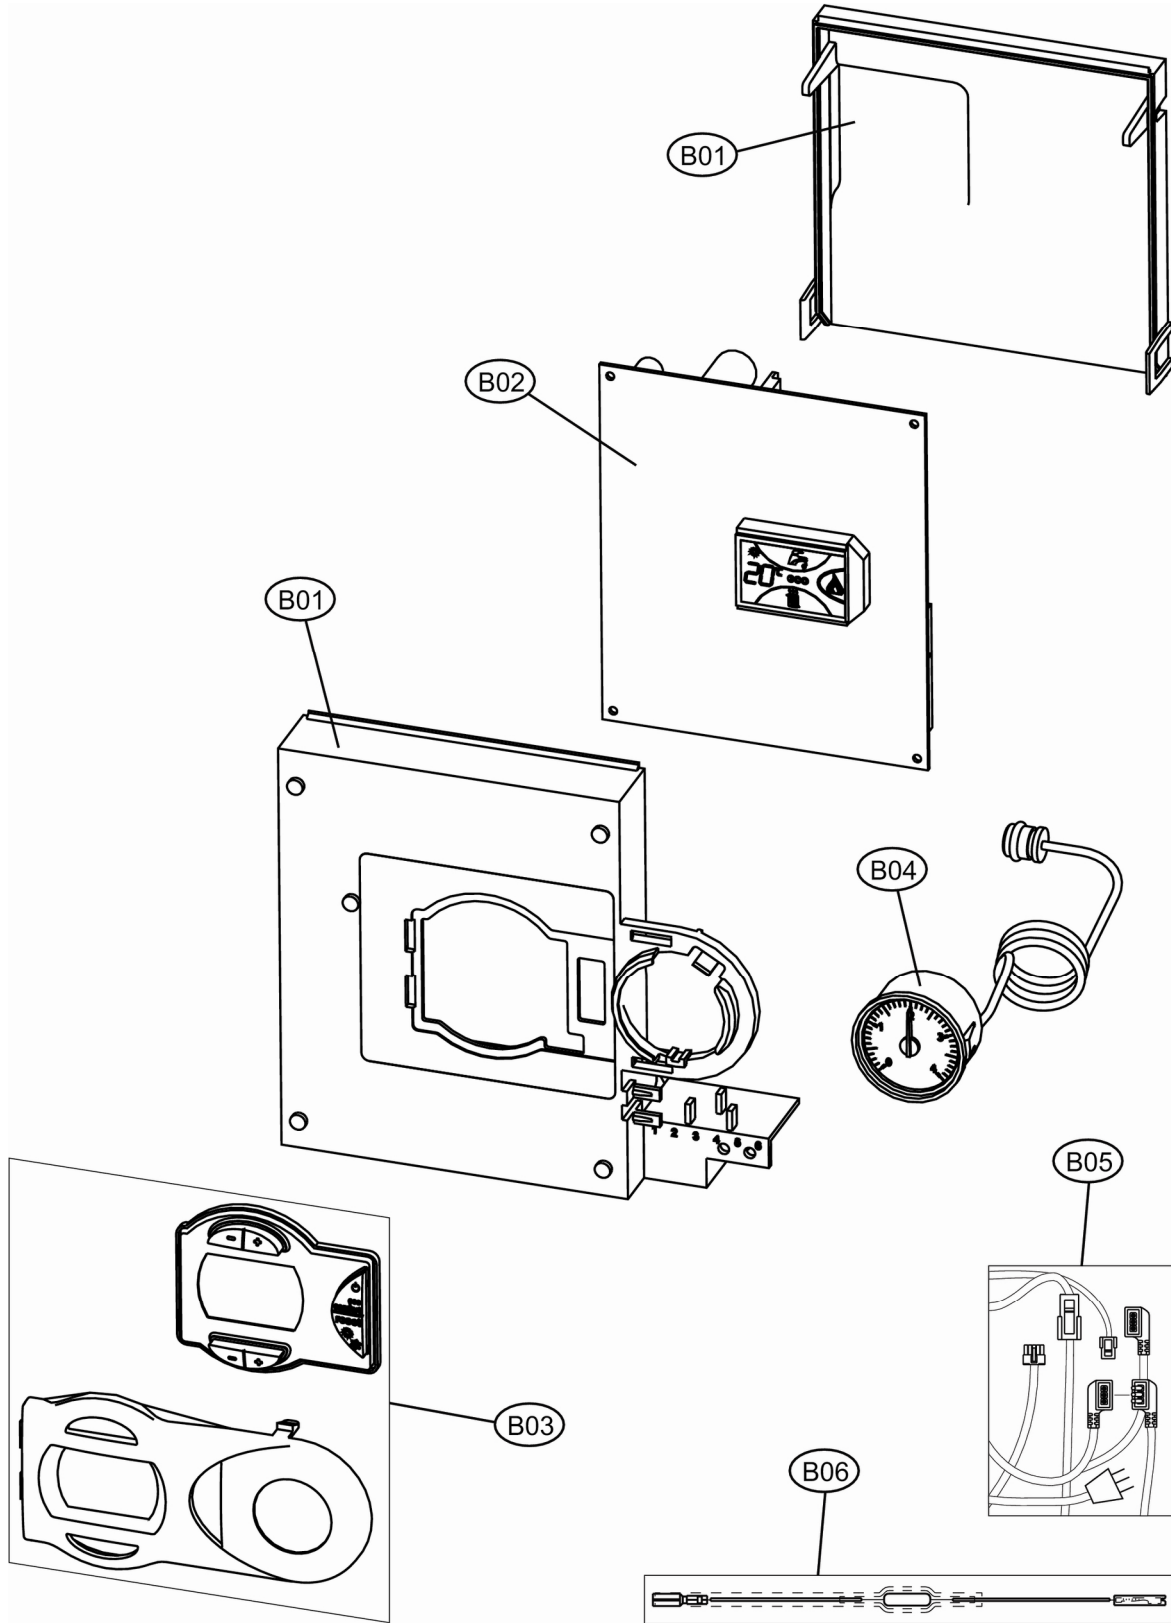

DIVA C28 - C32