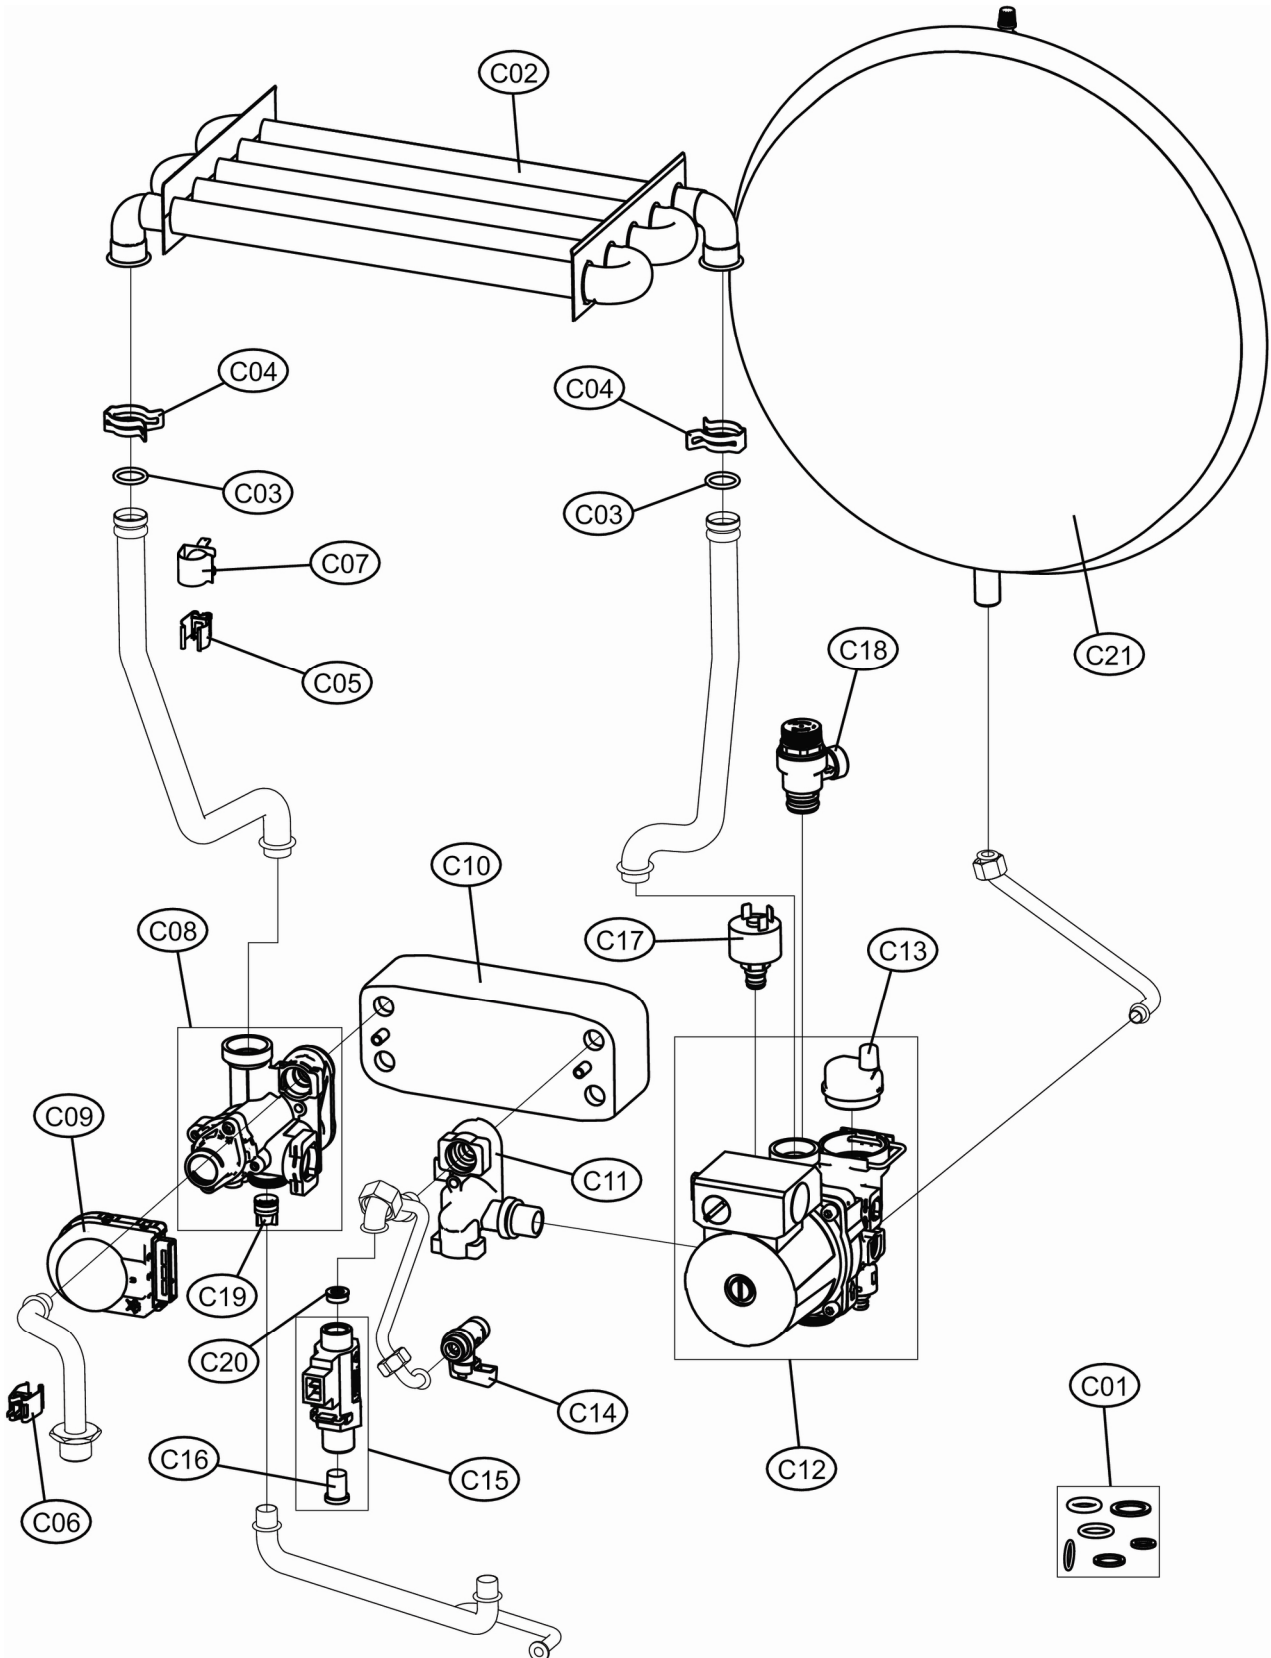

DIVA C28 - C32