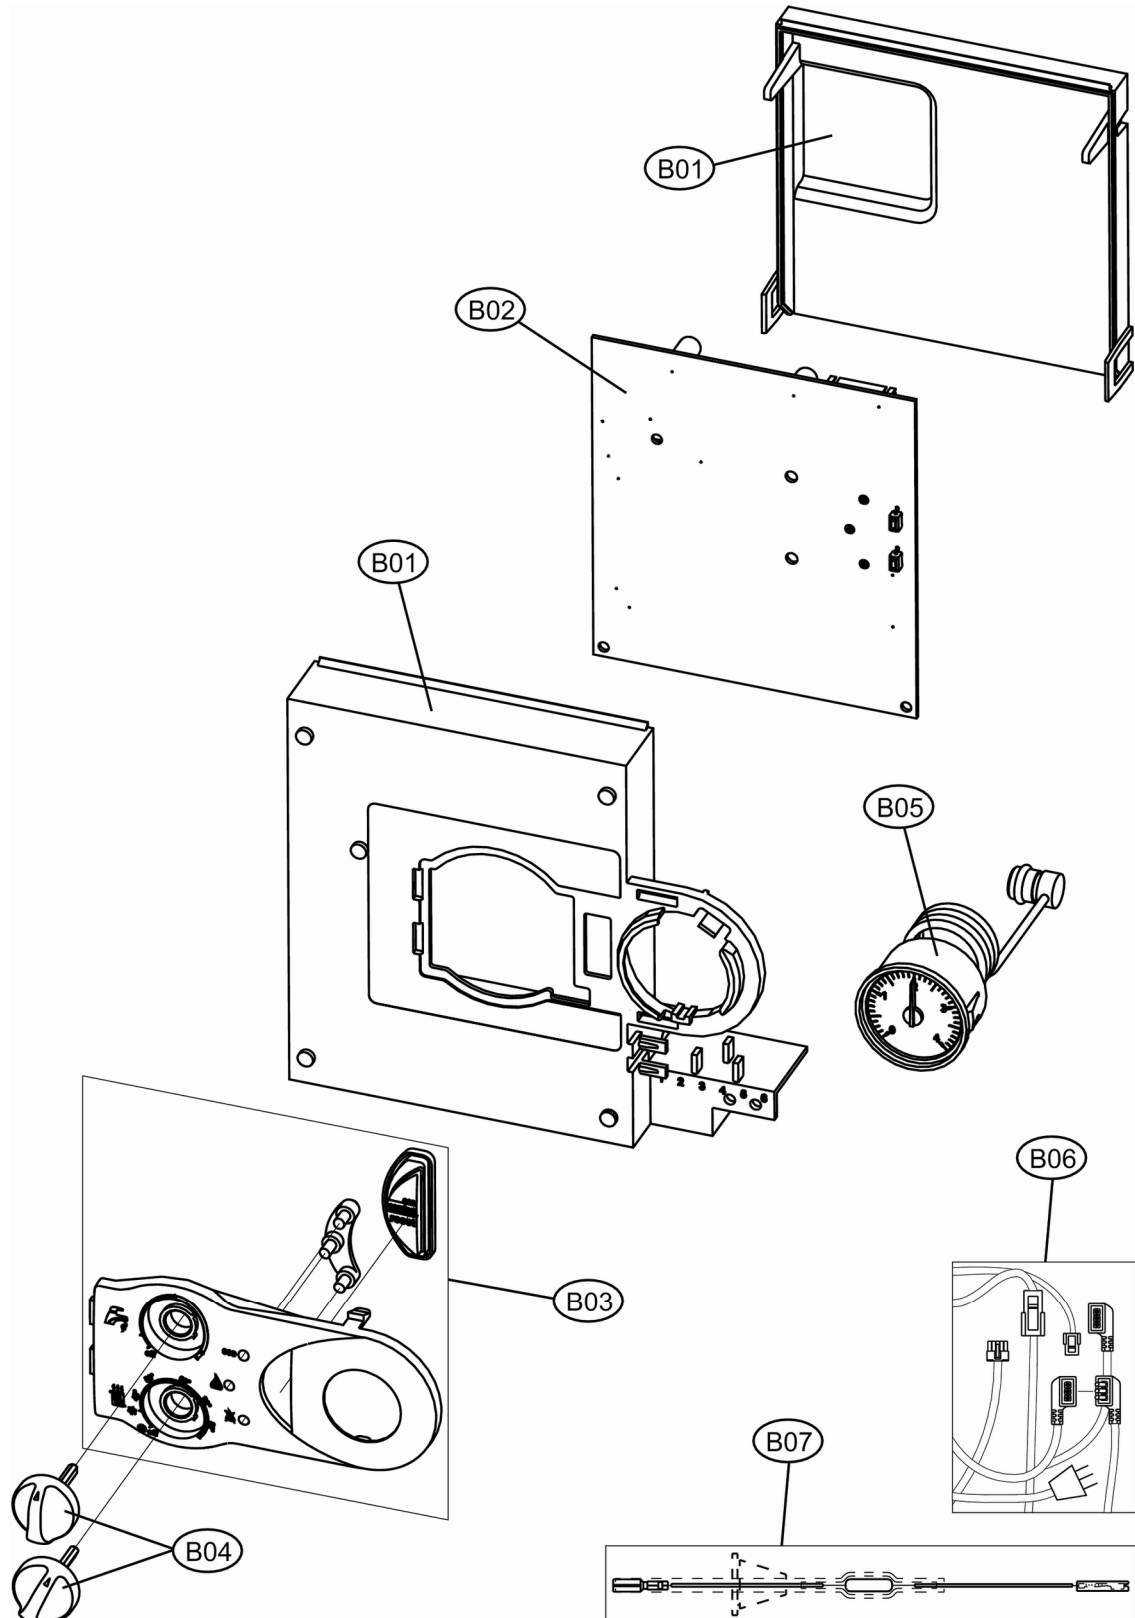

DOMINA F32 N (WHITE)