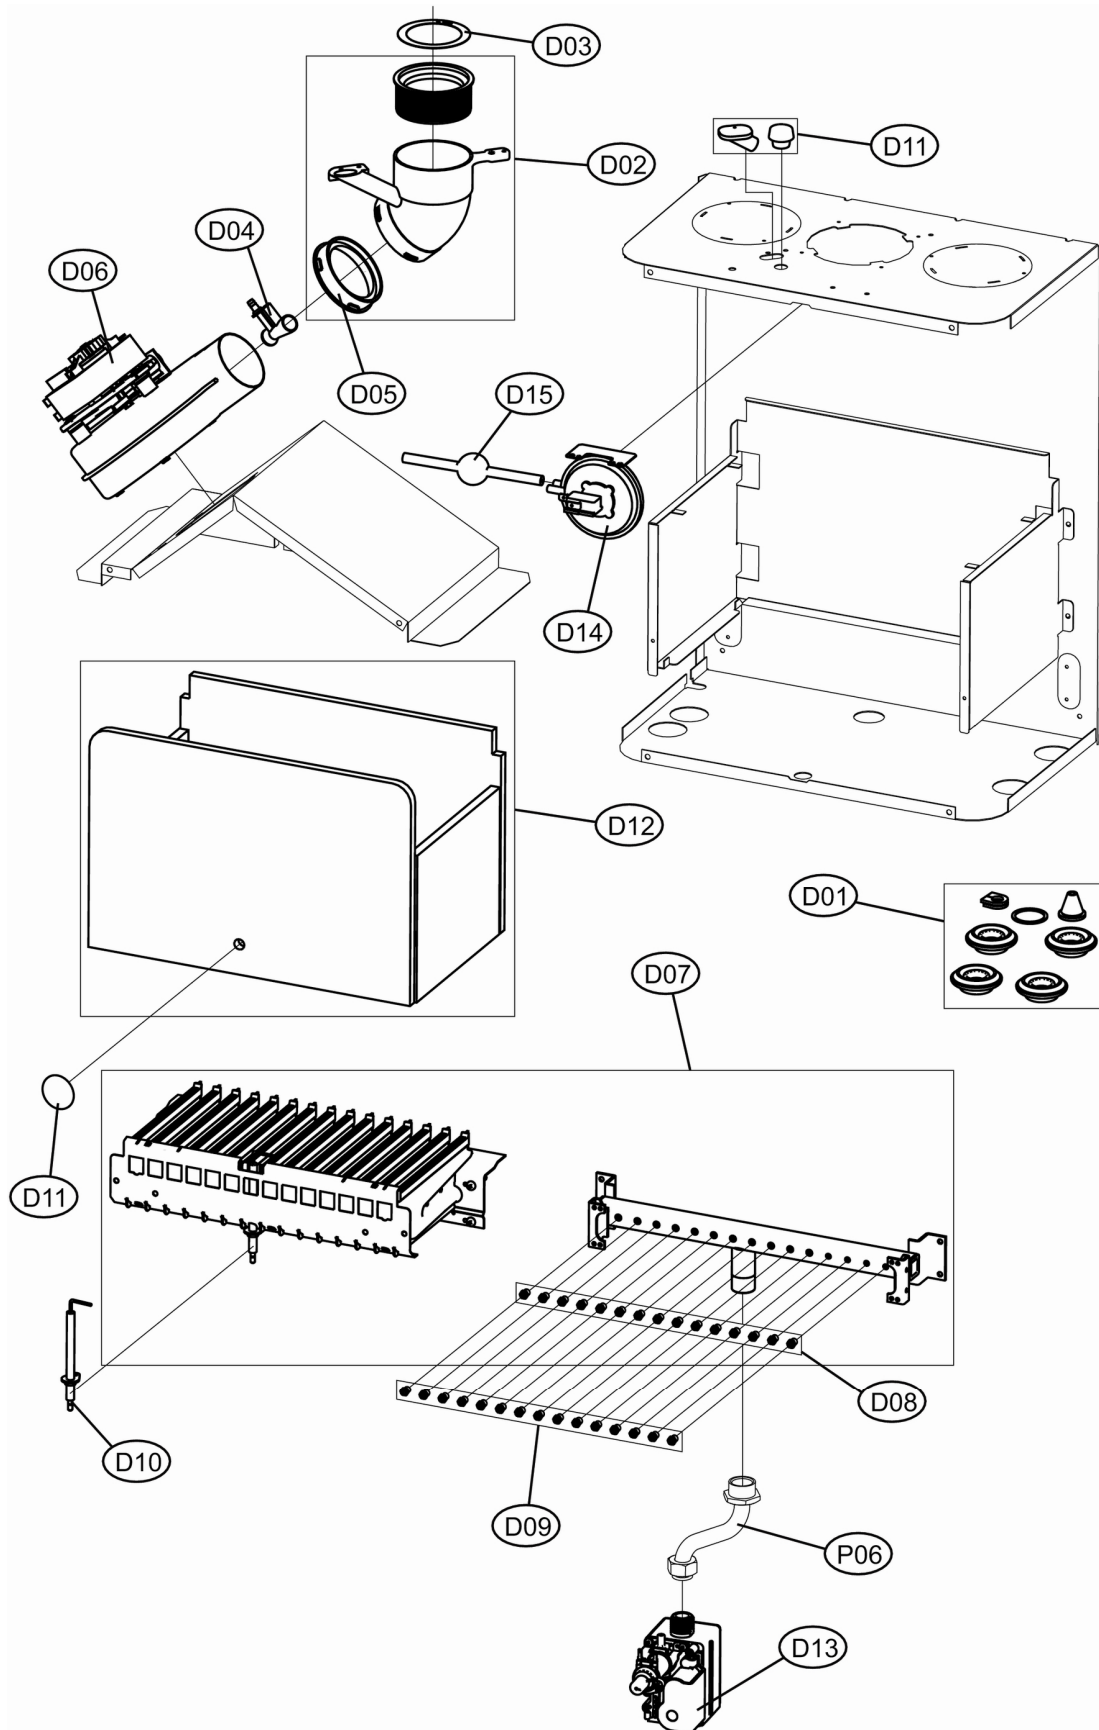

DOMINA F32 N (WHITE)

DOMINA F32 N (WHITE)

DOMINA F32 N (WHITE)

DOMINA F32 N (WHITE)

DOMINA F32 N (WHITE)

LISTA PEZZI

POS.	CODICE	DESC.	QT.
A01	39822310	KIT MANTELLO "FOL"(31120290)	1.000
B01	39848650	KIT SCATOLA EL. (35015650)	1.000
B02	39848641	KIT SCHEDA DBM33A (36509321)	1.000
B03	39819510	KIT MASCHERINA "FOL"(35011990)	1.000
B04	39848660	KIT 2 MANOPOLE (35015640)	1.000
B05	39848670	KIT IDROMETRO (36402610)	1.000
B06	39848680	KIT CAVI CABL. (38327170)	1.000
B07	39848690	KIT CAVO MONO EL. (38327170)	1.000
C01	39838050	KIT GUARNIZIONI CALD. Fm.D9F	1.000
C02	39840380	KIT 10 MOLLE SC. D14(34300930)	1.000
C03	39837700	KIT 20 OR 13,50X2,80(35103070)	1.000
C04	39840260	KIT 10 MOLLE SC. D18(34300940)	1.000
C05	39837690	KIT 20 GUARN.OR 17,5 (35103080)	1.000
C06	39842570	KIT SCAMB.BITERM.5T (37405890)	1.000
C07	39836720	KIT VASO ESP.10LT. (36803120)	1.000
C08	39810220	KIT SONDA TEMP.RISC.(36200540)	1.000
C09	39810230	KIT SONDA TEMP.SAN. (36200640)	1.000
C10	39805650	KIT TST.C.ARG.100°C (36400900)	1.000
C11	39820900	KIT POMPA UNIV.15-60 GRND	1.000
C12	39818220	KIT V.ARIA (39404380-39404730)	1.000
C13	39818260	KIT PRESSOST.H2O (39404710)	1.000
C14	39818270	KIT VALV.SIC. (36902760)	1.000
C15	39818551	KIT FLUSSOST.ELTEK (36400711)	1.000
C16	39818280	KIT RUBIN.CARICO (36902150)	1.000
C17	39813230	KIT 5 FILTRI FLUSS. (39402940)	1.000
C18	39818230	KIT 5 VALV.N/R (39404740)	1.000
C19	39813220	KIT 5 REG.PORT.15Lt.(36902100)	1.000
D01	39819680	KIT GUARN.CALD. Sr.ABF7	1.000
D02	39817990	KIT CURVA USC.FUMI (33301610)	1.000
D03	39819690	KIT DIAFR.FUMI (32700870-890)	1.000
D04	39805611	KIT PRESA VENTURI (35101323)	1.000
D05	39843790	KIT GUARN.VENTIL. (35102280)	1.000
D06	39818021	KIT VENTIL. (36601872)	1.000
D07	39819730	KIT BRUC.15R.m. (37608931)	1.000
D08	39819700	KIT 15 UG.1,35 m. (34009821)	1.000
D09	39819710	KIT 15 UG.0,79 gpl (34013300)	1.000
D10	39819430	KIT ELETTRODO ACC. (36702890)	1.000
D11	39820480	KIT SPIA (35102690-35102350)	1.000
D12	39820920	KIT ISOL.CAM.COMB. Sr.ABC7	1.000
D13	39812190	KIT VALV.VGU 54A1109(36800401)	1.000
D14	39817510	KIT PRESS.DIFF.ARIA (36402630)	1.000
D15	39848630	KIT RACC.ANTICOND. (35015621)	1.000
P01	3841D301	TUBAZ.MAND.SANIT.Sr.AB07 D	1.000
P02	3841D291	TUBAZ.MAND.RISC.SR.AB07 D	1.000
P03	3841D282	TUBAZ.PACCO-FLUSSOST.Sr.AB07 D	1.000
P04	34225491	TUBO PACCO-POMPA SR.AB07 D	1.000
P05	3841C850	TUBAZ.BY-PASS. SR.D906	1.000
P06	3841D260	TUBAZ.V/G-COLLETT.SR.ABF7 D	1.000