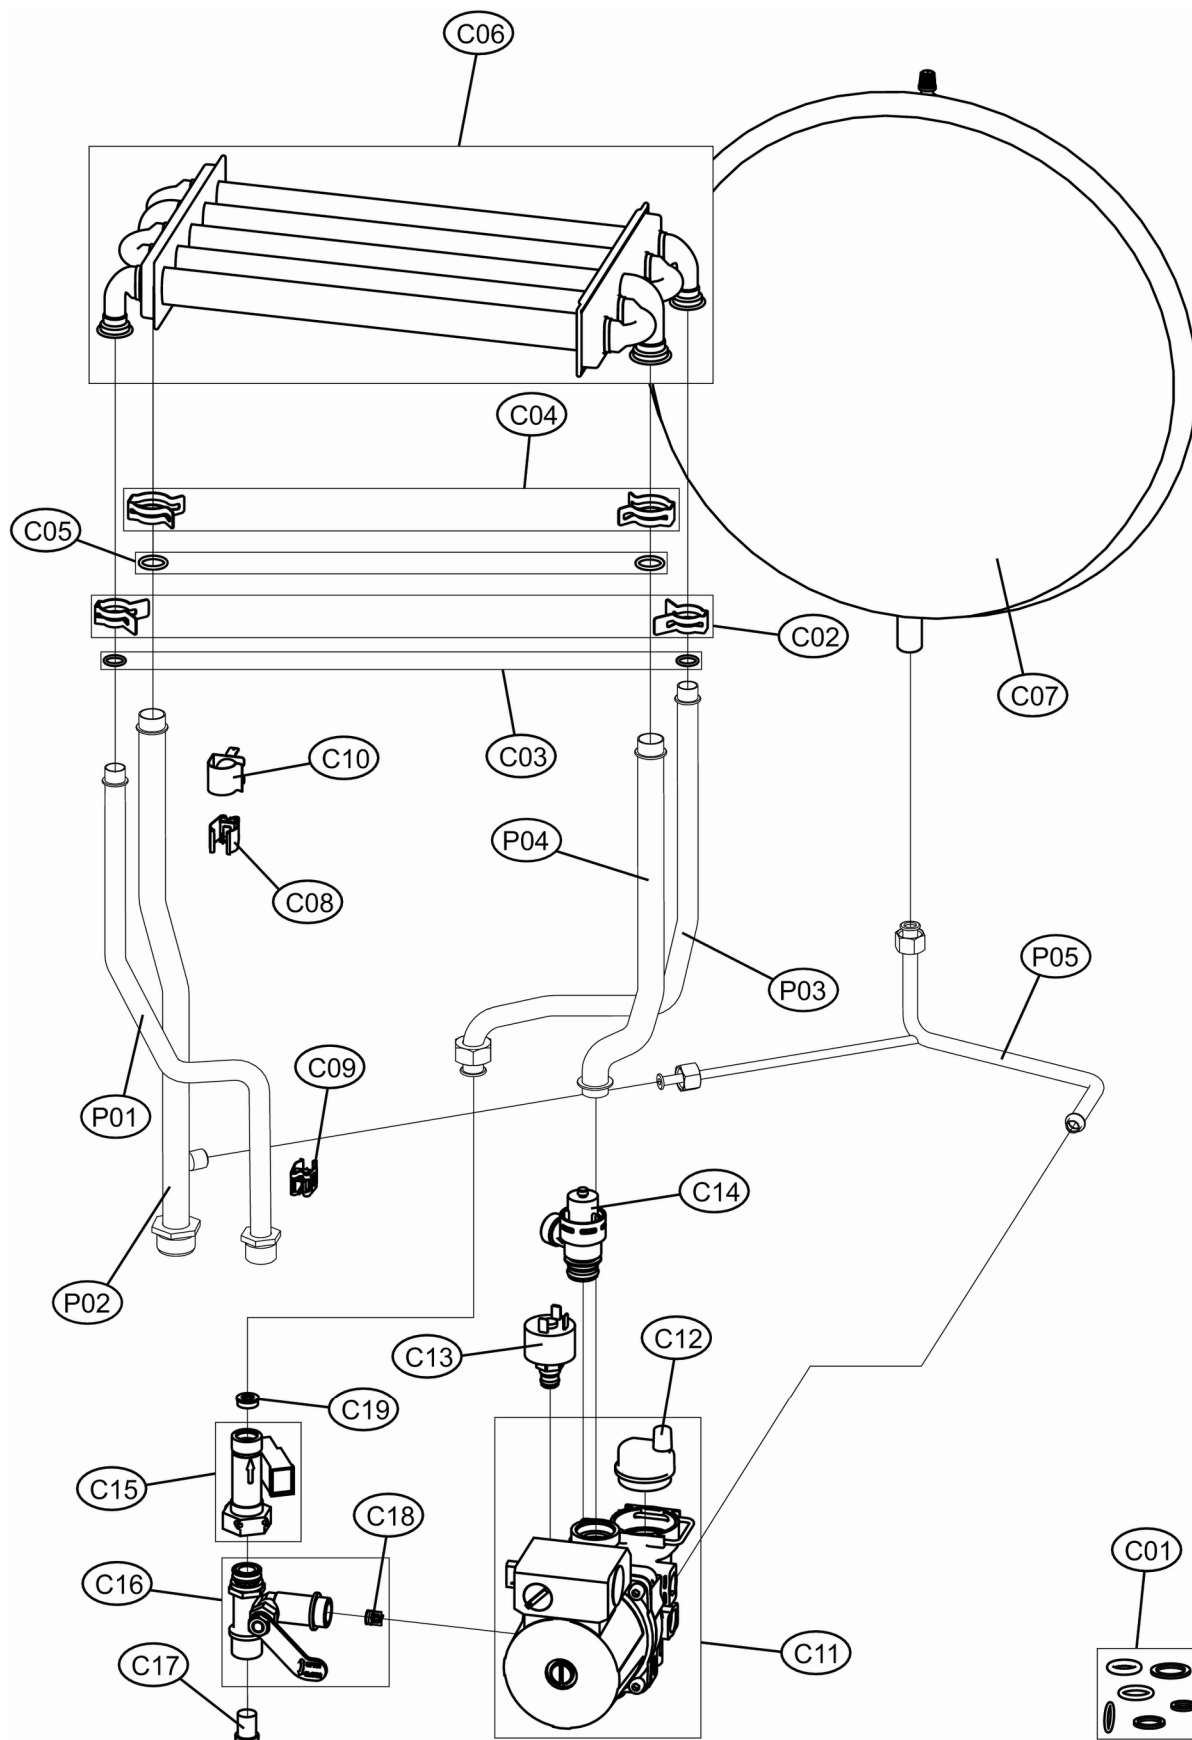

DOMINA F32 N (WHITE)