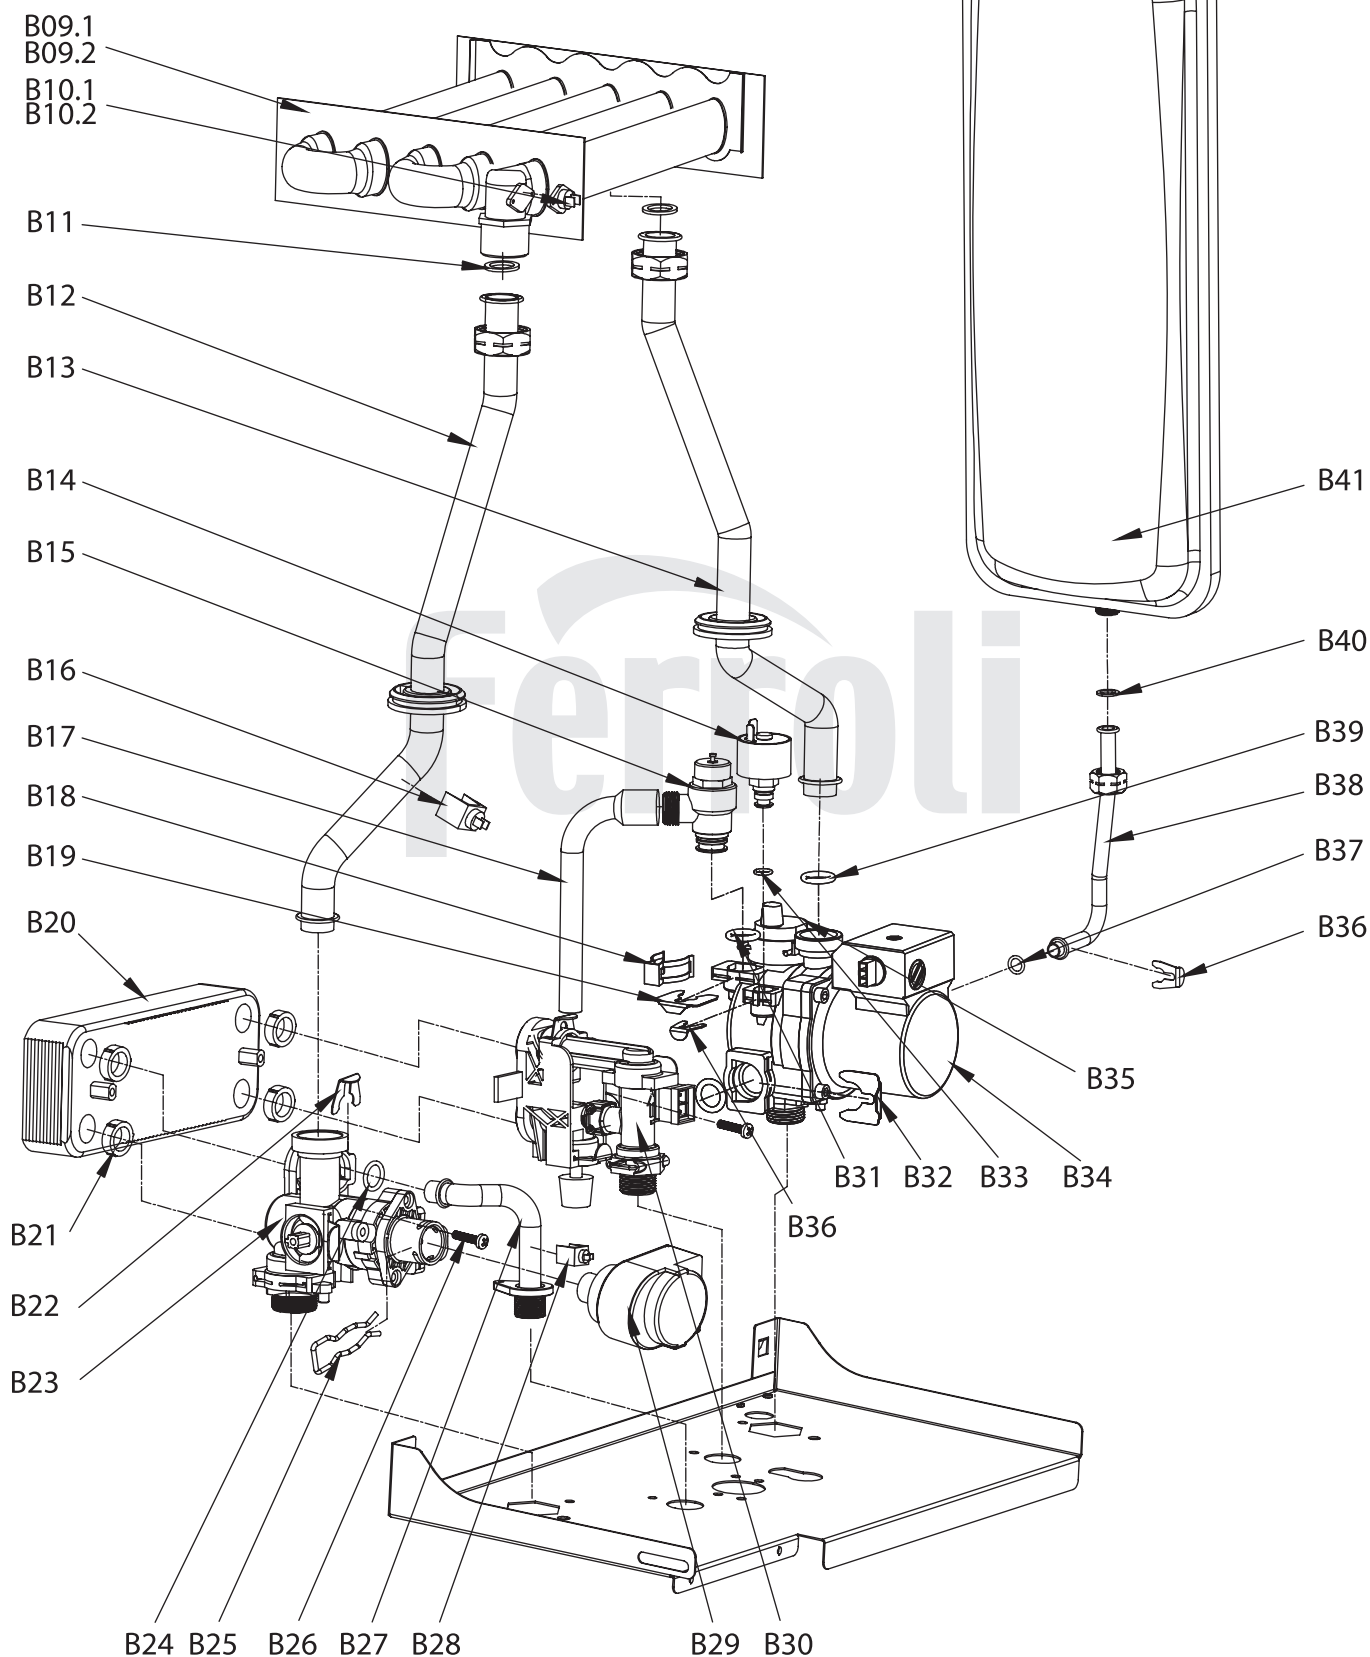

Группа В

ГОРЯЧАЯ ЛИНИЯ ТЕХНИЧЕСКОЙ ПОДДЕРЖКИ 8(800) 555 00 68
звонков бесплатных для мобильных и стационарных телефонов