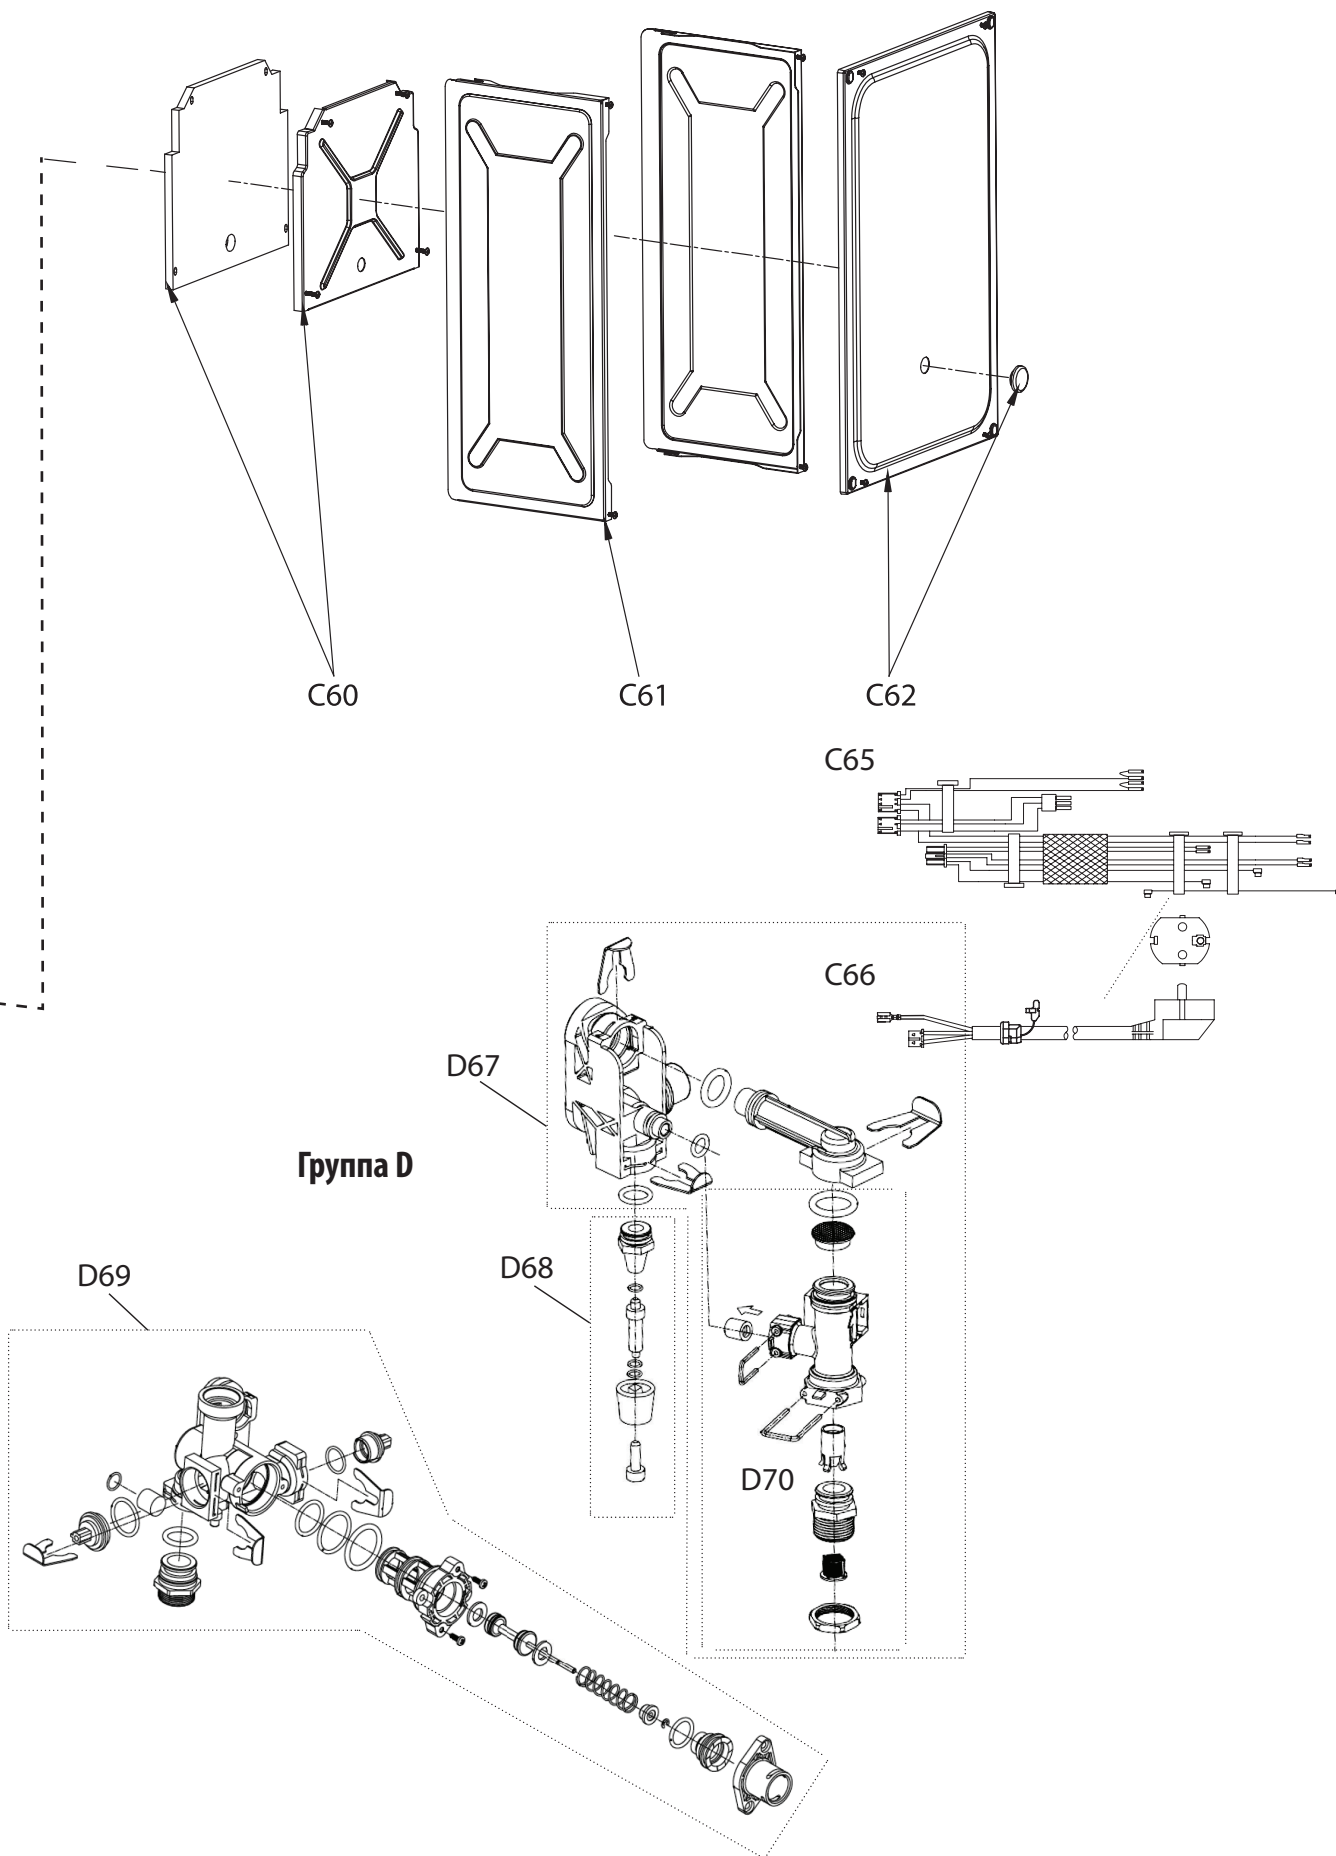

Группа С

Группа А	A01	39845629	Логотип Ferrolì
	A02	39864530	Кожух котла белый (white)
	A03	398608630	Рама опорная
	A04	39845630	Логотип
	A05	39865510	Панель лицевая блока управления с кнопками
	A06	39865490	Манометр KS
	A07	398605563	Плата управления с дисплеем
	A08	398608760	Корпус платы управления пластмассовый
Группа В	V09.1	39863900	Теплообменник основной первичный (резьба)
	V09.2	398615500	Теплообменник основной первичный (клипса)
	V10.1	39864380	Термостат перегрева теплообменника 90С (накладной на теплообменник)
	V10.1	398615520	Термостат перегрева теплообменника 90С (накладной на трубу)
	V11	39864420	Прокладка уплотнительная D24,0xD17,0x2
	V12	39865260	Трубка ОВ выход (обратка)
	V13	39865270	Трубка ОВ вход (подача)
	V14	39864190	Датчик давления воды (прессостат)
	V15	39864220	Клапан предохранительный 3 бар
	V16	39864290	Датчик температуры ОВ (накладной)
	V17	39864670	Трубка сливная предохранительного клапана
	V18	39864690	Скоба - фиксатор D18
	V19	39864550	Зажим - фиксатор клипса D18
	V20	398608400	Теплообменник ГВС (вторичный)
	V21	398608390	Прокладка O-ring теплообменника ГВС
	V22	398608420	Скоба - фиксатор D14
	V23	398608450	Гидроузел трехходового клапана
	V24	398608430	Прокладка D19,8x3,6 гидроузла
	V25	398608460	Скоба - фиксатор мотора трехходового клапана
	V26	39865200	Винт M5*22
	V27	398608440	Трубка ГВС выход (обратка)
	V28	39864570	Датчик температуры ГВС (накладной)
	V29	39864180	Мотор трехходового клапана
	V30	398608480	Гидроузел в сборе (с датчиком протока)
	V31	398602110	Прокладка O-ring предохранительного клапана
	V32	39864510	Скоба - фиксатор D20
	V33	398602120	Прокладка O-ring датчика давления воды
	V34	39863950	Насос циркуляционный
	V35	39865390	Воздухоотводчик
	V36	39864710	Скоба - фиксатор D10
	V37	39864470	Прокладка O-ring D9,4x2,8
	V38	39864790	Трубка расширительного бака
	V39	39864460	Прокладка O-ring циркуляционного насоса
	V40	39864430	Прокладка уплотнительная D14,5xD8,5
V41	39865620	Бак расширительный бл	