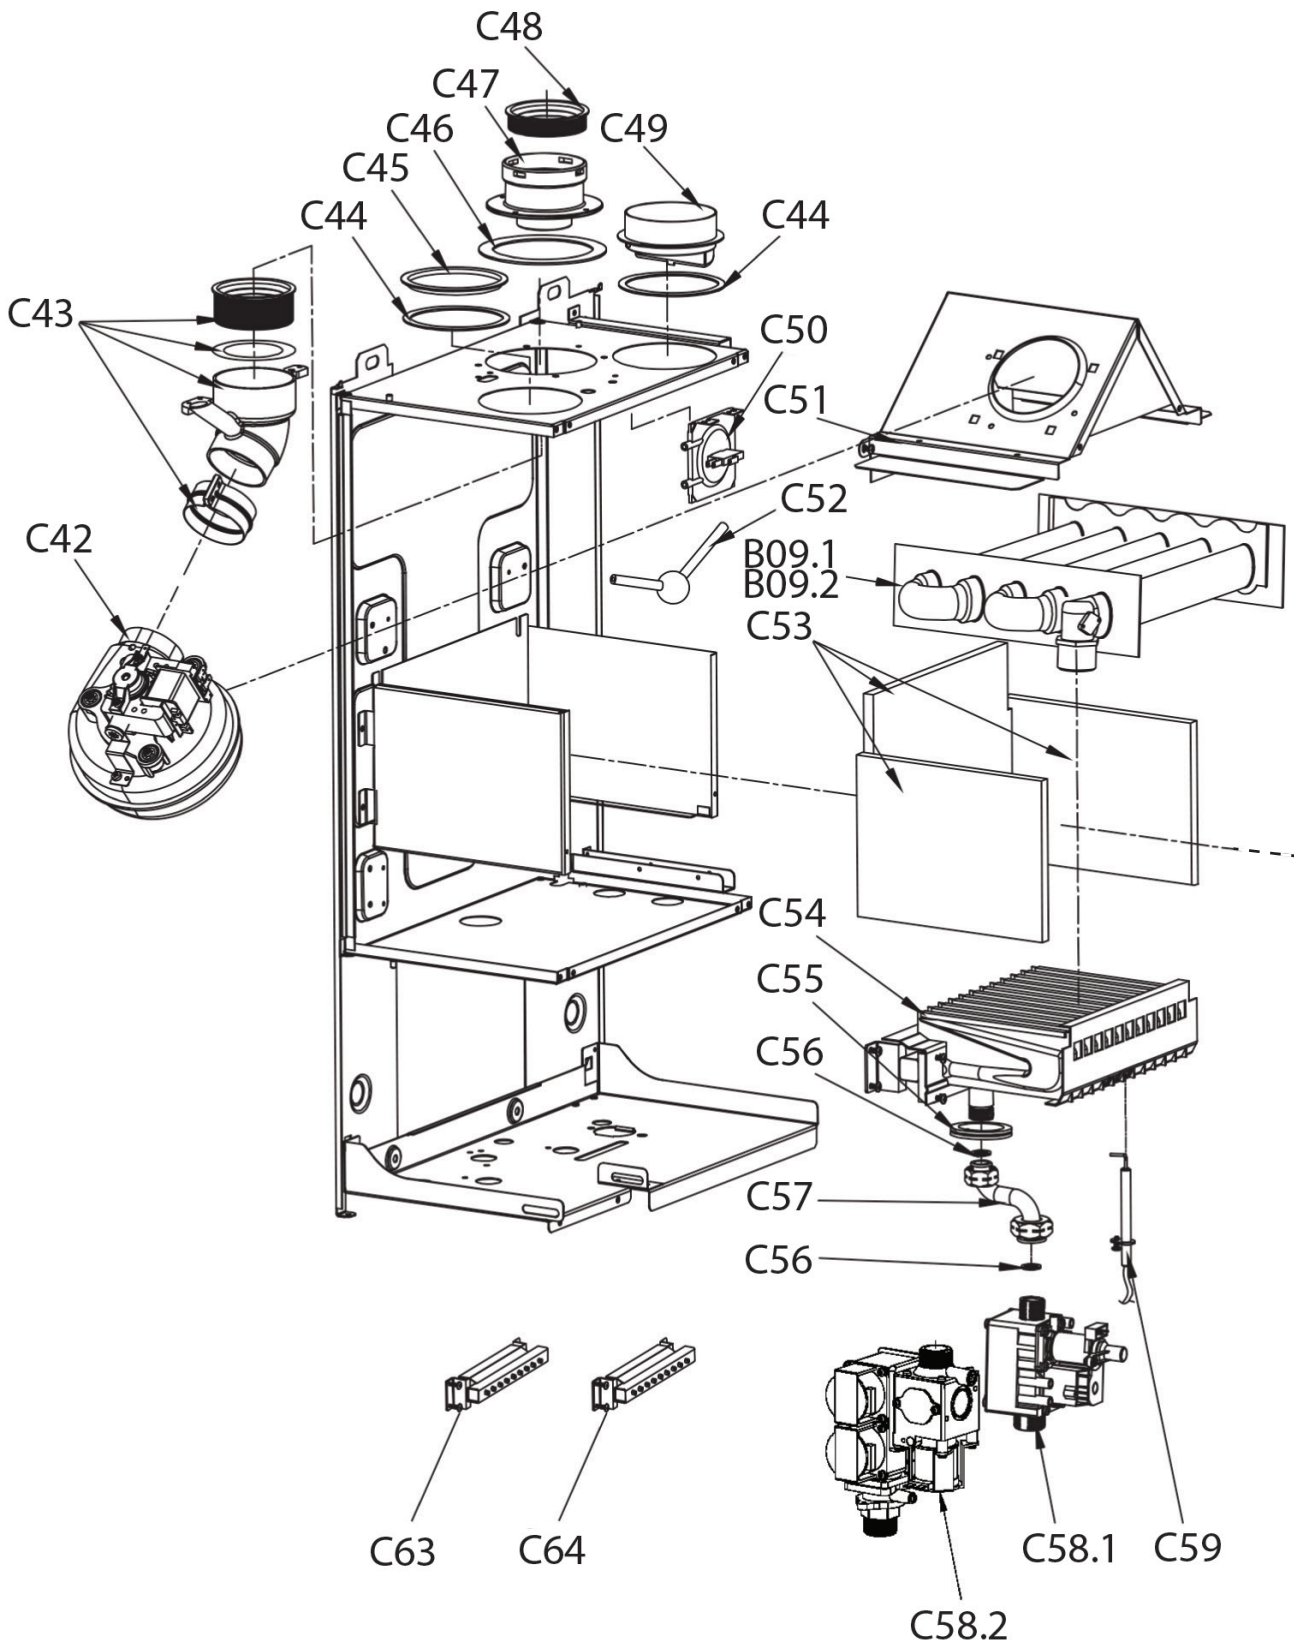

Группа С

Группа А	A01	39845629	Логотип Ferrolì
	A02	39864530	Кожух котла белый (white)
	A03	398608630	Рама опорная
	A04	39845630	Логотип
	A05	39865510	Панель лицевая блока управления с кнопками
	A06	39865490	Манометр KS
	A07	398605563	Плата управления с дисплеем
	A08	398608760	Корпус платы управления пластмассовый
Группа В	V09.1	39863900	Теплообменник основной первичный (резьба)
	V09.2	398615500	Теплообменник основной первичный (клипса)
	V10.1	39864380	Термостат перегрева теплообменника 90С (накладной на теплообменник)
	V10.1	398615520	Термостат перегрева теплообменника 90С (накладной на трубу)
	V11	39864420	Прокладка уплотнительная D24,0xD17,0x2
	V12	39865260	Трубка ОВ выход (обратка)
	V13	39865270	Трубка ОВ вход (подача)
	V14	39864190	Датчик давления воды (прессостат)
	V15	39864220	Клапан предохранительный 3 бар
	V16	39864290	Датчик температуры ОВ (накладной)
	V17	39864670	Трубка сливная предохранительного клапана
	V18	39864690	Скоба - фиксатор D18
	V19	39864550	Зажим - фиксатор клипса D18
	V20	398608400	Теплообменник ГВС (вторичный)
	V21	398608390	Прокладка O-ring теплообменника ГВС
	V22	398608420	Скоба - фиксатор D14
	V23	398608450	Гидроузел трехходового клапана
	V24	398608430	Прокладка D19,8x3,6 гидроузла
	V25	398608460	Скоба - фиксатор мотора трехходового клапана
	V26	39865200	Винт M5*22
	V27	398608440	Трубка ГВС выход (обратка)
	V28	39864570	Датчик температуры ГВС (накладной)
	V29	39864180	Мотор трехходового клапана
	V30	398608480	Гидроузел в сборе (с датчиком протока)
	V31	398602110	Прокладка O-ring предохранительного клапана
	V32	39864510	Скоба - фиксатор D20
	V33	398602120	Прокладка O-ring датчика давления воды
	V34	39863950	Насос циркуляционный
	V35	39865390	Воздухоотводчик
	V36	39864710	Скоба - фиксатор D10
	V37	39864470	Прокладка O-ring D9,4x2,8
	V38	39864790	Трубка расширительного бака
	V39	39864460	Прокладка O-ring циркуляционного насоса
	V40	39864430	Прокладка уплотнительная D14,5xD8,5
V41	39865620	Бак расширительный бл	