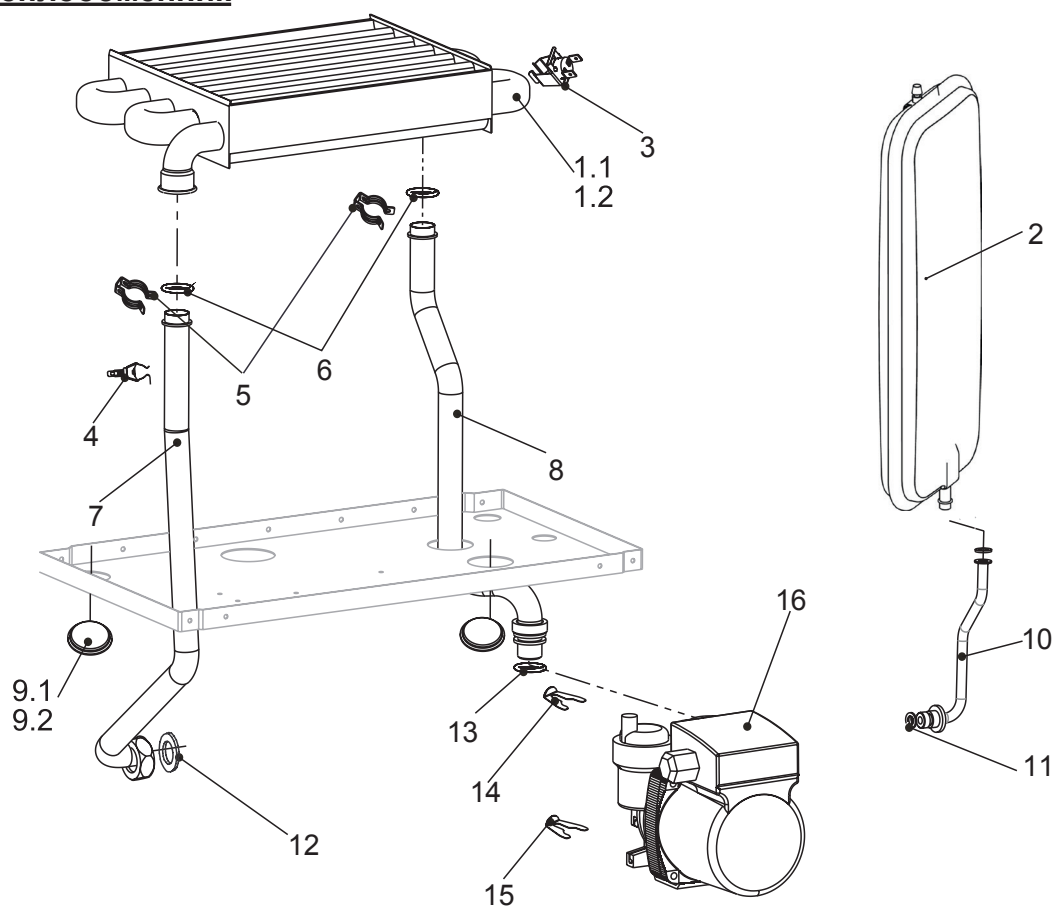

Насос, теплообменник

Поз.	Заказной код	Наименование
1.1	39899039	Теплообменник основной первичный (10/13/16 кВт)
1.2	39899222	Теплообменник основной первичный (20/24 кВт)
2	39899009	Бак расширительный 6 л
3	39899022	Термостат аварийный перегрева теплообменника (97 °С)
4	39899005	Датчик температуры теплоносителя
5	39899433	Зажим-фиксатор теплообменника
6	39899093	Прокладки уплотнительные 17,4x3,1 мм
7	39899261	Трубка подачи в систему отопления
8	39899260	Трубка возврата из системы отопления
9.1	39899048	Заглушка герметичной камеры (10/13/16 кВт)
9.2	39899235	Заглушка герметичной камеры (20/24 кВт)
10	39899265	Трубка расширительного бака соединительная
11	39899015	Прокладка расширительного бака
12	39899055	Прокладка гидроузла трехходового клапана
13	39899063	Кольцо уплотнительное 17x4,0
14	39899028	Скоба-фиксатор
15	39899029	Скоба-фиксатор
16	39899038	Насос