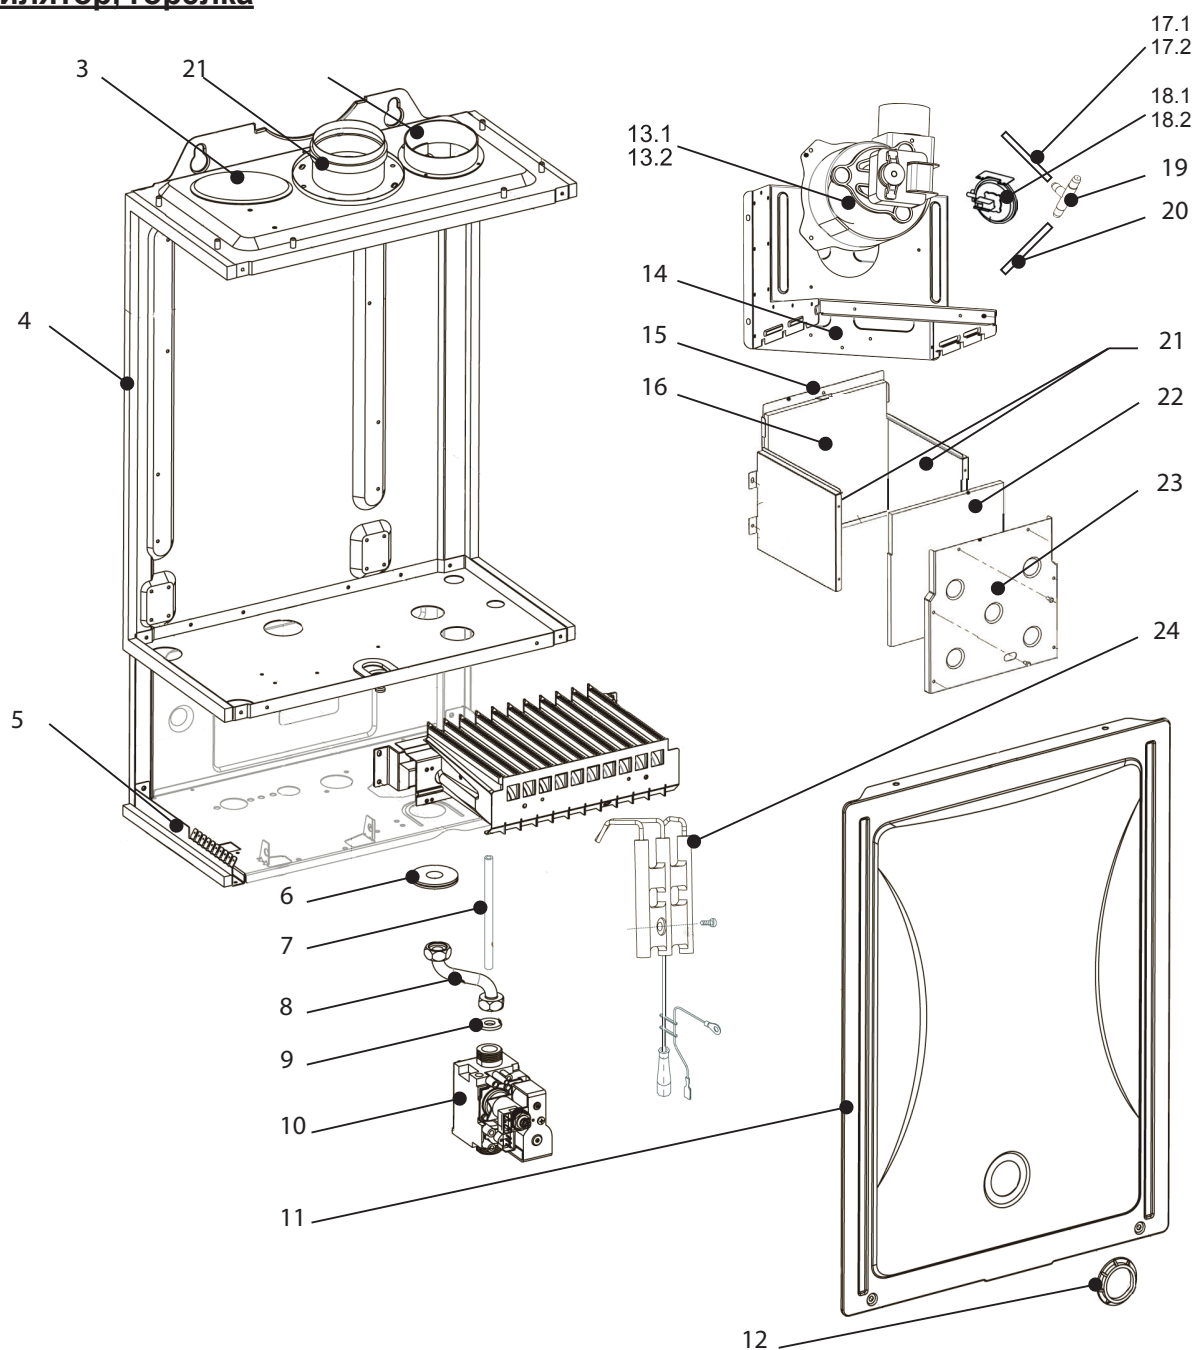

Каталог запасных частей

Рама, блок управления

Поз.	Заказной код	Наименование
1	39899073	Рама опорная
2	39899023	Основание рамы котла
3	39899056	Панель котла облицовочная лицевая
4	39899043	Панель котла облицовочная универсальная (лев./прав.)
5	39899074	Крышка корпуса платы управления задняя
6	39899057	Плата управления
7	39899083	Крышка корпуса платы управления передняя
8	39899025	Блок кнопок управления резиновый
9	39899067	Панель лицевая декоративная
10	39899053	Манометр
11	39899091	Планка котла монтажная

Вентилятор, горелка

Поз.	Заказной код	Наименование
1	39899004	Патрубок воздухозаборный
2	39899065	Патрубок дымоудаления
3	39899061	Заглушка воздухозаборного отверстия
4	39899012	Уплотнение герметичной камеры (935 мм)
5	39899030	Уплотнение герметичной камеры (210 мм)
6	39899054	Уплотнение газоподводящей трубки
7	39899058	Трубка газового клапана компенсационная 180 мм
8	39899264	Трубка газоподводящая