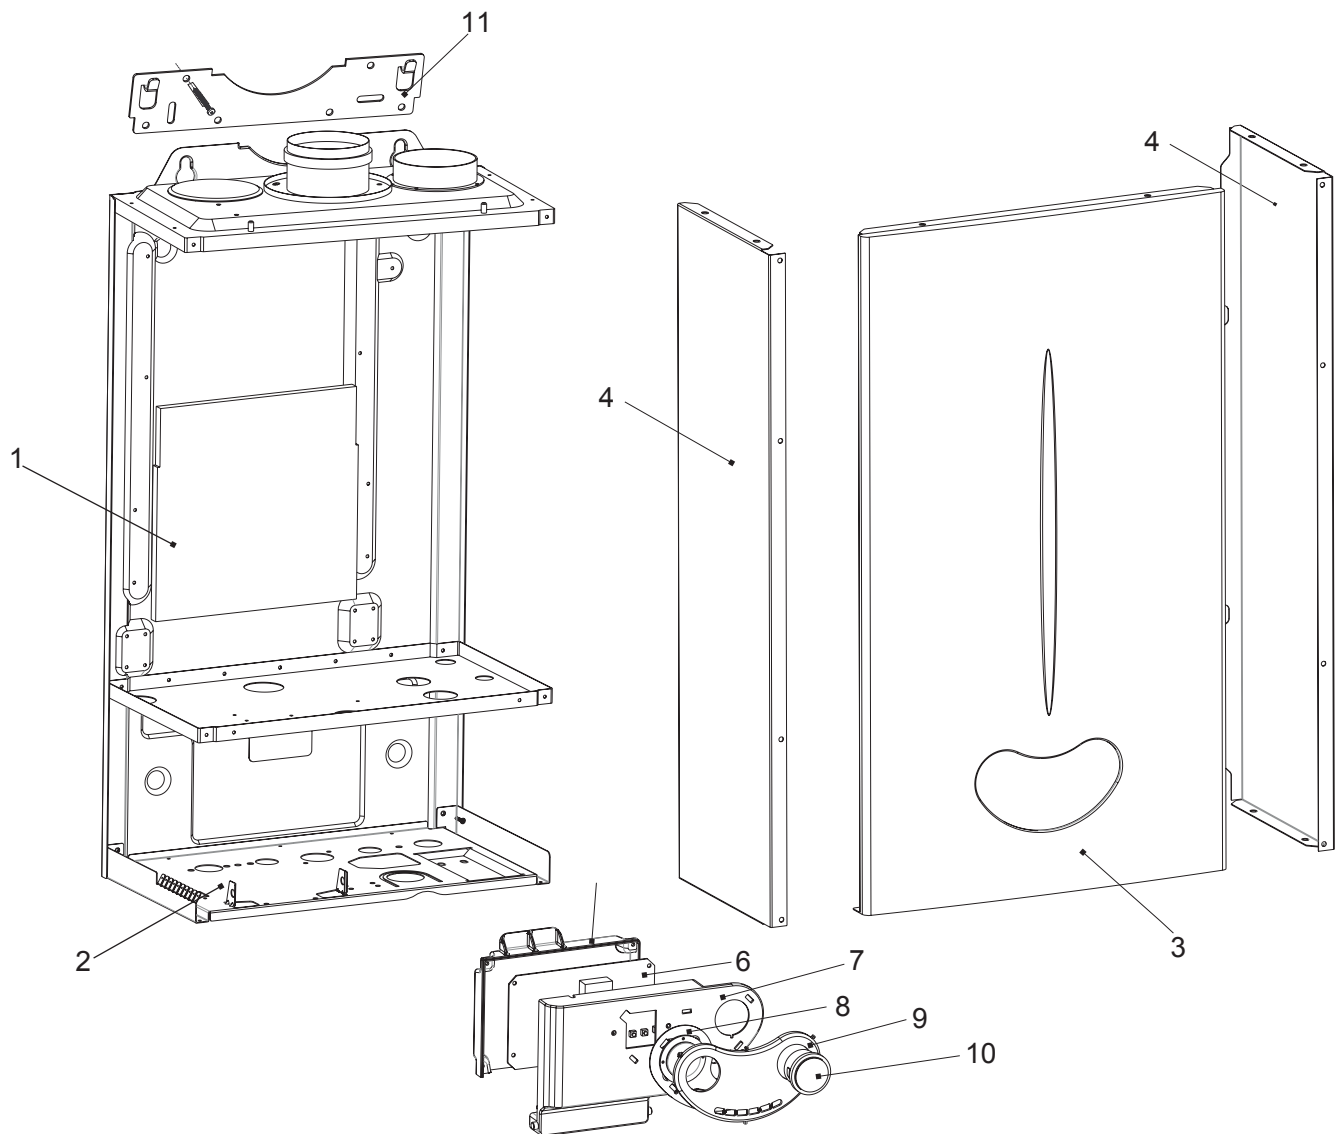

Каталог запасных частей

Рама, блок управления

Поз.	Заказной код	Наименование
1	39899073	Рама опорная
2	39899023	Основание рамы котла
3	39899056	Панель котла облицовочная лицевая
4	39899043	Панель котла облицовочная универсальная (лев./прав.)
5	39899074	Крышка корпуса платы управления задняя
6	39899057	Плата управления
7	39899083	Крышка корпуса платы управления передняя
8	39899025	Блок кнопок управления резиновый
9	39899067	Панель лицевая декоративная
10	39899053	Манометр
11	39899091	Планка котла монтажная