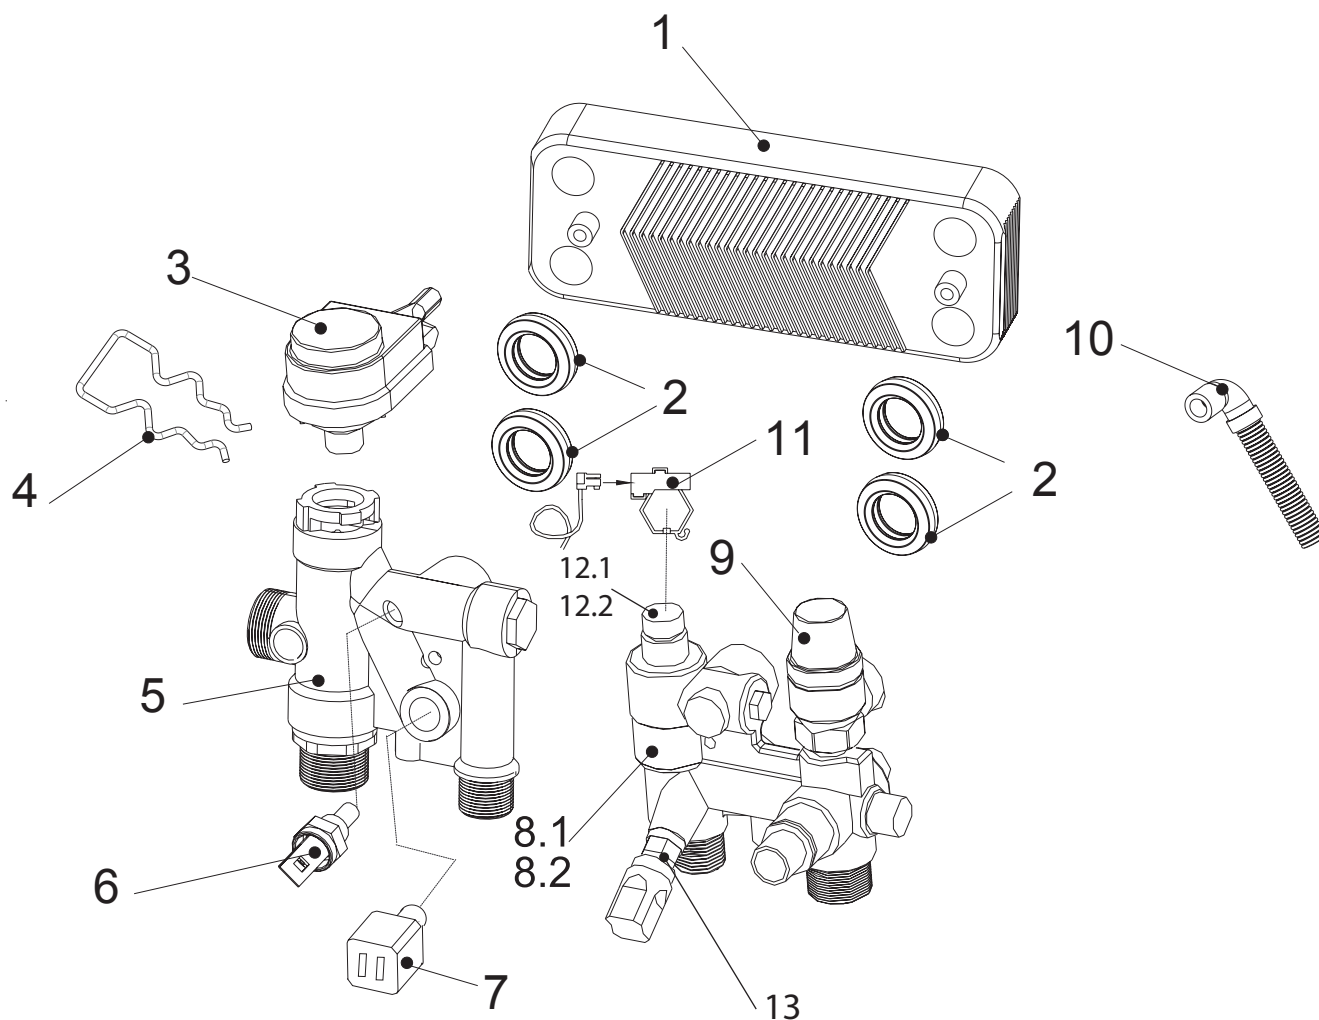

Гидрогруппа

Поз.	Заказной код	Наименование
1	39899027	Теплообменник ГВС (вторичный, 12 пластин)
2	39899114	Прокладки теплообменника ГВС
3	39899019	Мотор трехходового клапана
4	39899017	Клипса мотора трехходового клапана
5	39899333	Гидроузел трехходового клапана латунный
6	39899021	Датчик температуры горячей воды
7	39899035	Датчик давления в системе отопления
8.1	39899094	Гидроузел с краном подпитки (10/13/16 кВт)
8.2	39899111	Гидроузел с краном подпитки (20/24 кВт)
9	39899024	Клапан предохранительный (3 бар)
10	39899018	Трубка предохранительного клапана сливная
11	39899014	Расходомер (датчик без турбинки)
12.1	39899124	Гидравлическая часть датчика протока (картридж расходомера, 7L)
12.2	39899125	Гидравлическая часть датчика протока (картридж расходомера, 10 L)
13	39899126	Кран подпитки в сборе