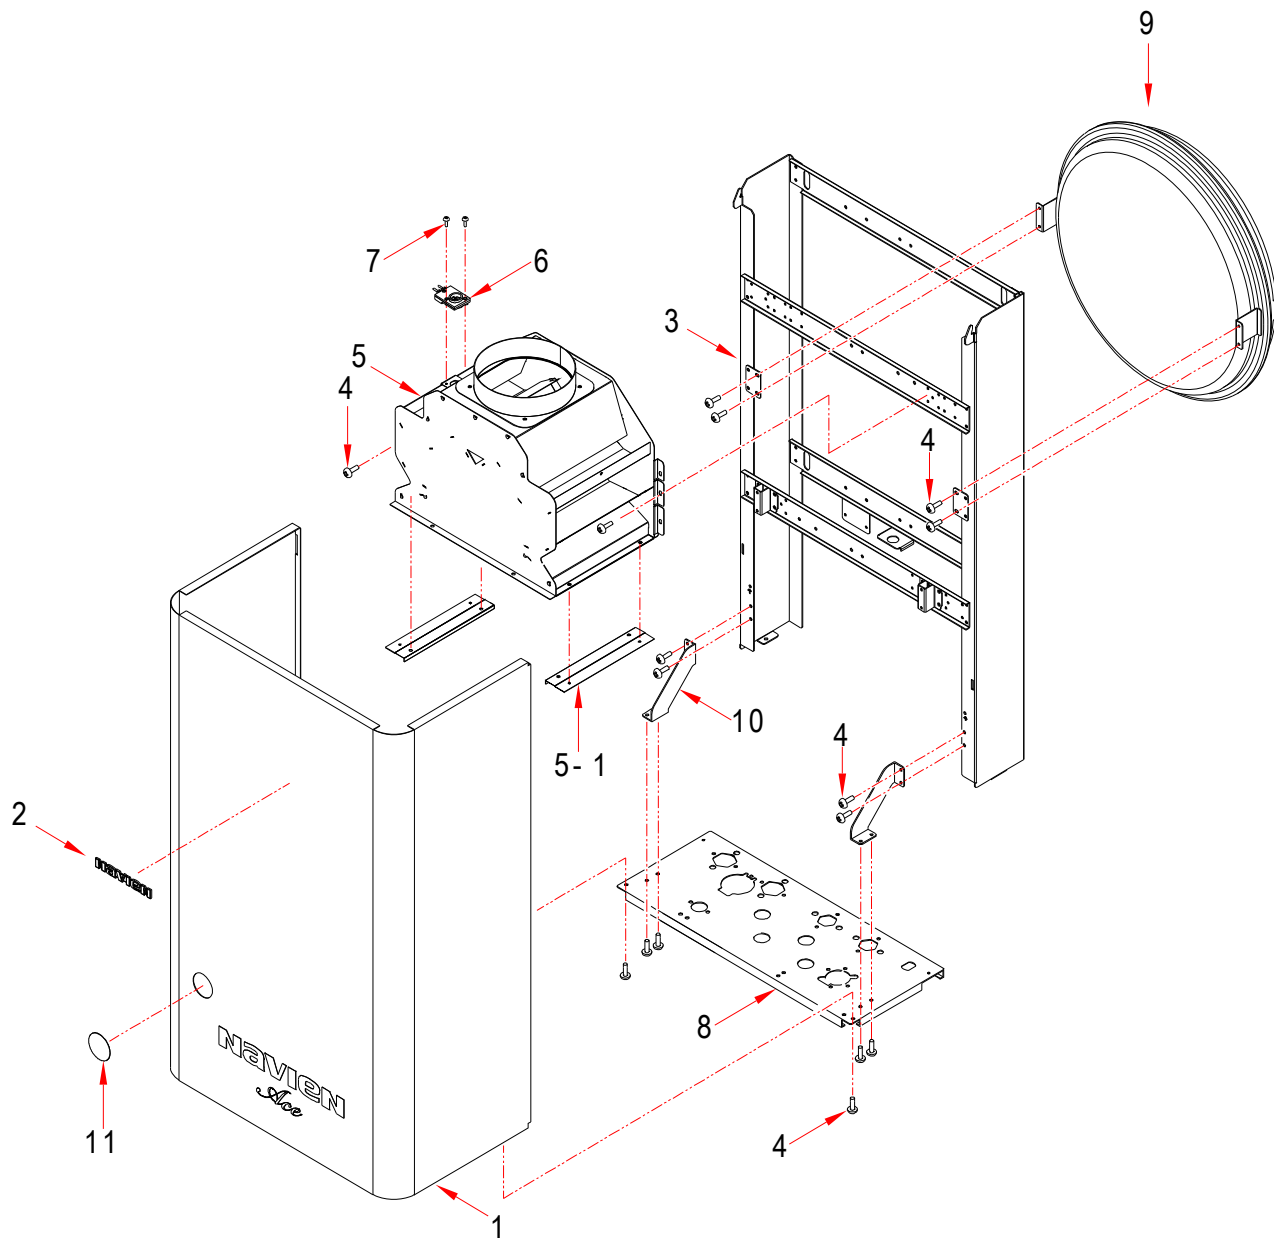

2.

№	Наименование	Артикул	Кол-во	Котёл Navien Ace					Цвет			
				13A	16A	20A	24A	28A	Белый	Серебро	Золото	
2	1	Нижняя крепёжная пластина камера сгорания	BH2505404A	1	■	■	■	■	■	■	■	■
2	2	Винт	BH1705003A	1	■	■	■	■	■	■	■	■
2	3	Электрод в сборе	BH2542001A	1	■	■	■	■	■	■	■	■
2	4	Трансформатор	BH1201043C	1	■	■	■	■	■	■	■	■
2	5	Винт	BH1705007A	13	■	■	■	■	■	■	■	■
2	6	Камера сгорания	BH2501609A	1	■	■				■	■	■
2	6	Камера сгорания	BH2501610A	1			■	■		■	■	■
2	6	Камера сгорания		1				■		■	■	■
2	6-1	Передняя крышка	BH2501611A	1	■	■				■	■	■
2	6-1	Передняя крышка	BH2501612A	1			■	■		■	■	■
2	7	Винт	BH1701028A	4	■	■	■	■	■	■	■	■
2	8	Первичный теплообменник	PACNIB13/16LS_001	1	■	■				■	■	■
2	8	Первичный теплообменник	PACNIB20/24LS_001	1			■	■		■	■	■
2	9	Упорное кольцо	BH2507438A	2	■	■	■	■	■	■	■	■
2	10	Уплотнительное кольцо	BH2423055A	2	■	■	■	■	■	■	■	■
2	11	Трубный зажим Н	BH2507446A	2	■	■	■	■	■	■	■	■
2	12	Выходной адаптер теплообменника	BH2507499A	1	■	■	■	■	■	■	■	■
2	12-1	Датчик температуры отопления	BH1403072A	1	■	■	■	■	■	■	■	■
2	12-2	Винт	BH1705006A	2	■	■	■	■	■	■	■	■
2	13	Входной адаптер теплообменника	BH2507433A	1	■	■	■	■	■	■	■	■
2	14	Трубный зажим G	BH2507430A	2	■	■	■	■	■	■	■	■
2	15	Входная труба теплообменника	BH2507538A	1	■	■	■	■	■	■	■	■
2	16	Выходная труба теплообменника	BH2507539A	1	■	■	■	■	■	■	■	■
2	17	Винт	BH1701039A	2	■	■	■	■	■	■	■	■
2	18	STB-70°C	BH1401009A	1	■	■	■	■	■	■	■	■
2	19	Прокладка	BH2405014A	4	■	■				■	■	■
2	19	Прокладка	BH2405014A	2			■	■	■	■	■	■