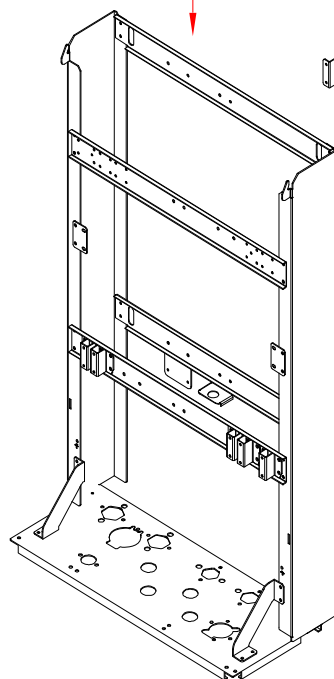

NAVIEN ACE 13 - 28A

1