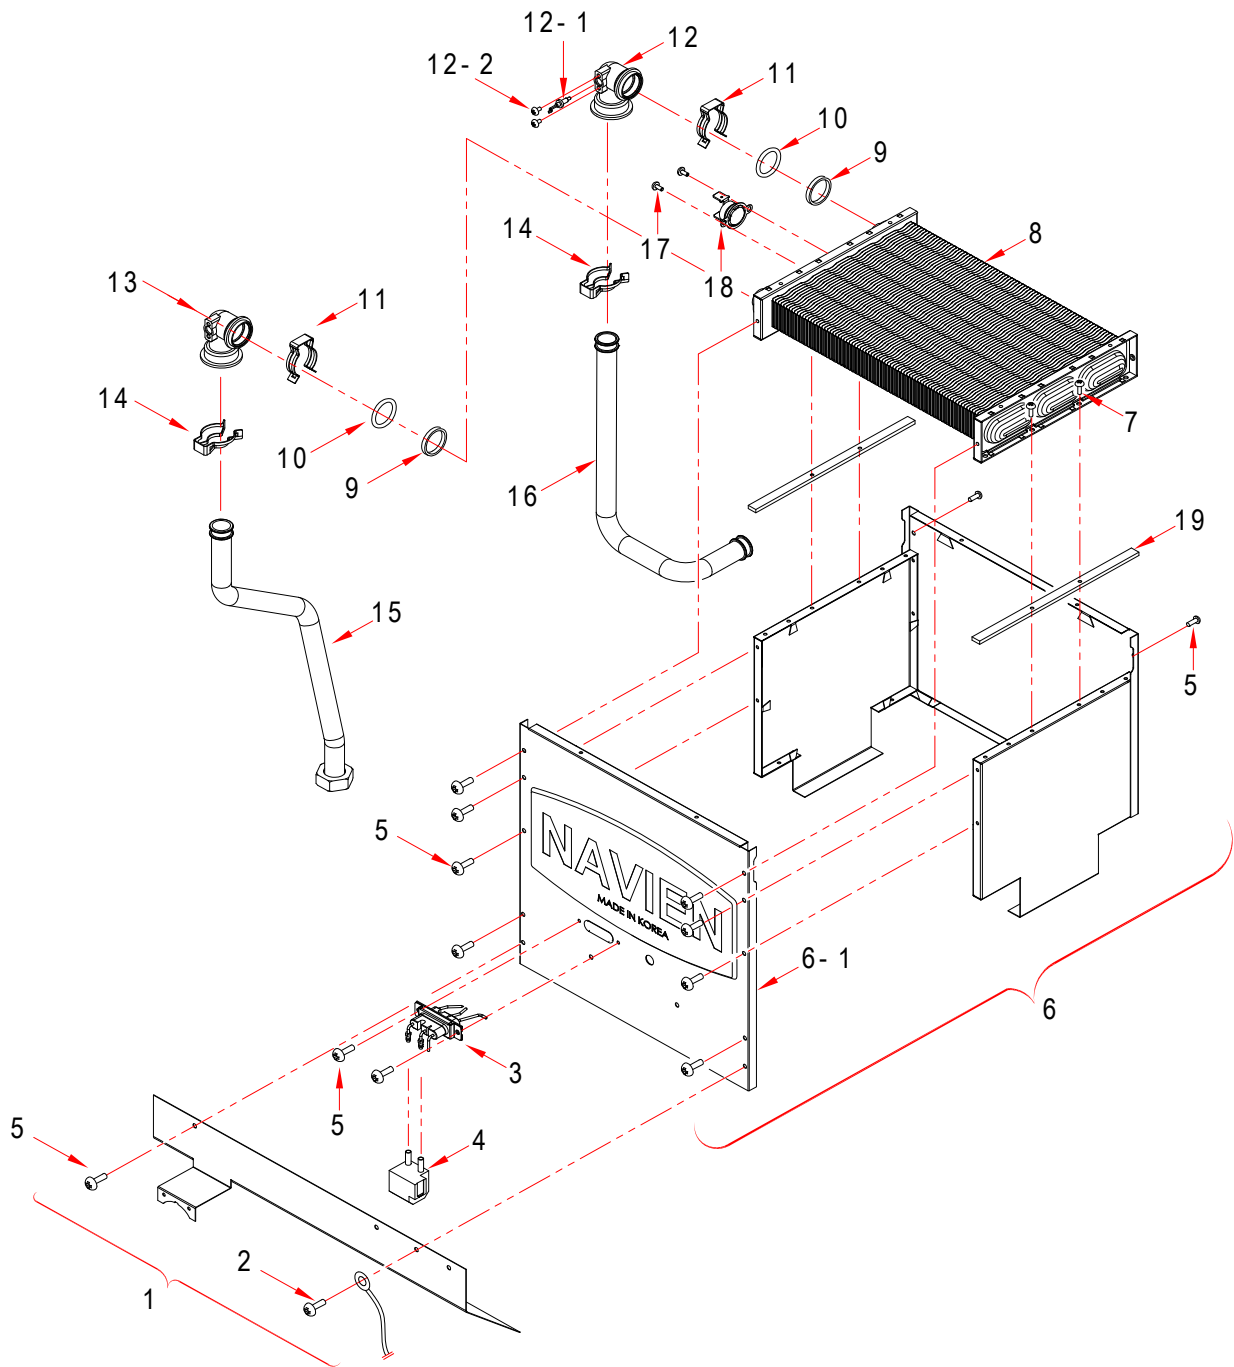

2.

№	Наименование	Артикул	Кол-во	Котёл Navien Ace					Цвет			
				13A	16A	20A	24A	28A	Белый	Серебро	Золото	
2	1	Нижняя крепёжная пластина камера сгорания	BH2505404A	1	■	■	■	■	■	■	■	■
2	2	Винт	BH1705003A	1	■	■	■	■	■	■	■	■
2	3	Электрод в сборе	BH2542001A	1	■	■	■	■	■	■	■	■
2	4	Трансформатор	BH1201043C	1	■	■	■	■	■	■	■	■
2	5	Винт	BH1705007A	13	■	■	■	■	■	■	■	■
2	6	Камера сгорания	BH2501609A	1	■	■				■	■	■
2	6	Камера сгорания	BH2501610A	1			■	■		■	■	■
2	6	Камера сгорания		1				■		■	■	■
2	6-1	Передняя крышка	BH2501611A	1	■	■				■	■	■
2	6-1	Передняя крышка	BH2501612A	1			■	■		■	■	■
2	7	Винт	BH1701028A	4	■	■	■	■	■	■	■	■
2	8	Первичный теплообменник	PACNIB13/16LS_001	1	■	■				■	■	■
2	8	Первичный теплообменник	PACNIB20/24LS_001	1			■	■		■	■	■
2	9	Упорное кольцо	BH2507438A	2	■	■	■	■	■	■	■	■
2	10	Уплотнительное кольцо	BH2423055A	2	■	■	■	■	■	■	■	■
2	11	Трубный зажим Н	BH2507446A	2	■	■	■	■	■	■	■	■
2	12	Выходной адаптер теплообменника	BH2507499A	1	■	■	■	■	■	■	■	■
2	12-1	Датчик температуры отопления	BH1403072A	1	■	■	■	■	■	■	■	■
2	12-2	Винт	BH1705006A	2	■	■	■	■	■	■	■	■
2	13	Входной адаптер теплообменника	BH2507433A	1	■	■	■	■	■	■	■	■
2	14	Трубный зажим G	BH2507430A	2	■	■	■	■	■	■	■	■
2	15	Входная труба теплообменника	BH2507538A	1	■	■	■	■	■	■	■	■
2	16	Выходная труба теплообменника	BH2507539A	1	■	■	■	■	■	■	■	■
2	17	Винт	BH1701039A	2	■	■	■	■	■	■	■	■
2	18	STB-70°C	BH1401009A	1	■	■	■	■	■	■	■	■
2	19	Прокладка	BH2405014A	4	■	■				■	■	■
2	19	Прокладка	BH2405014A	2			■	■	■	■	■	■