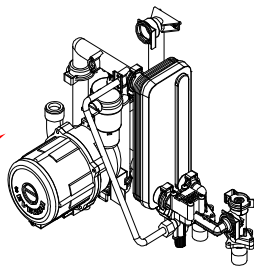

NAVIEN ACE 13 - 28A

1

2

3

5

4

6