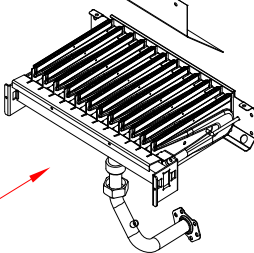

NAVIEN ACE 13 - 28A

1

2

3

5

4

6