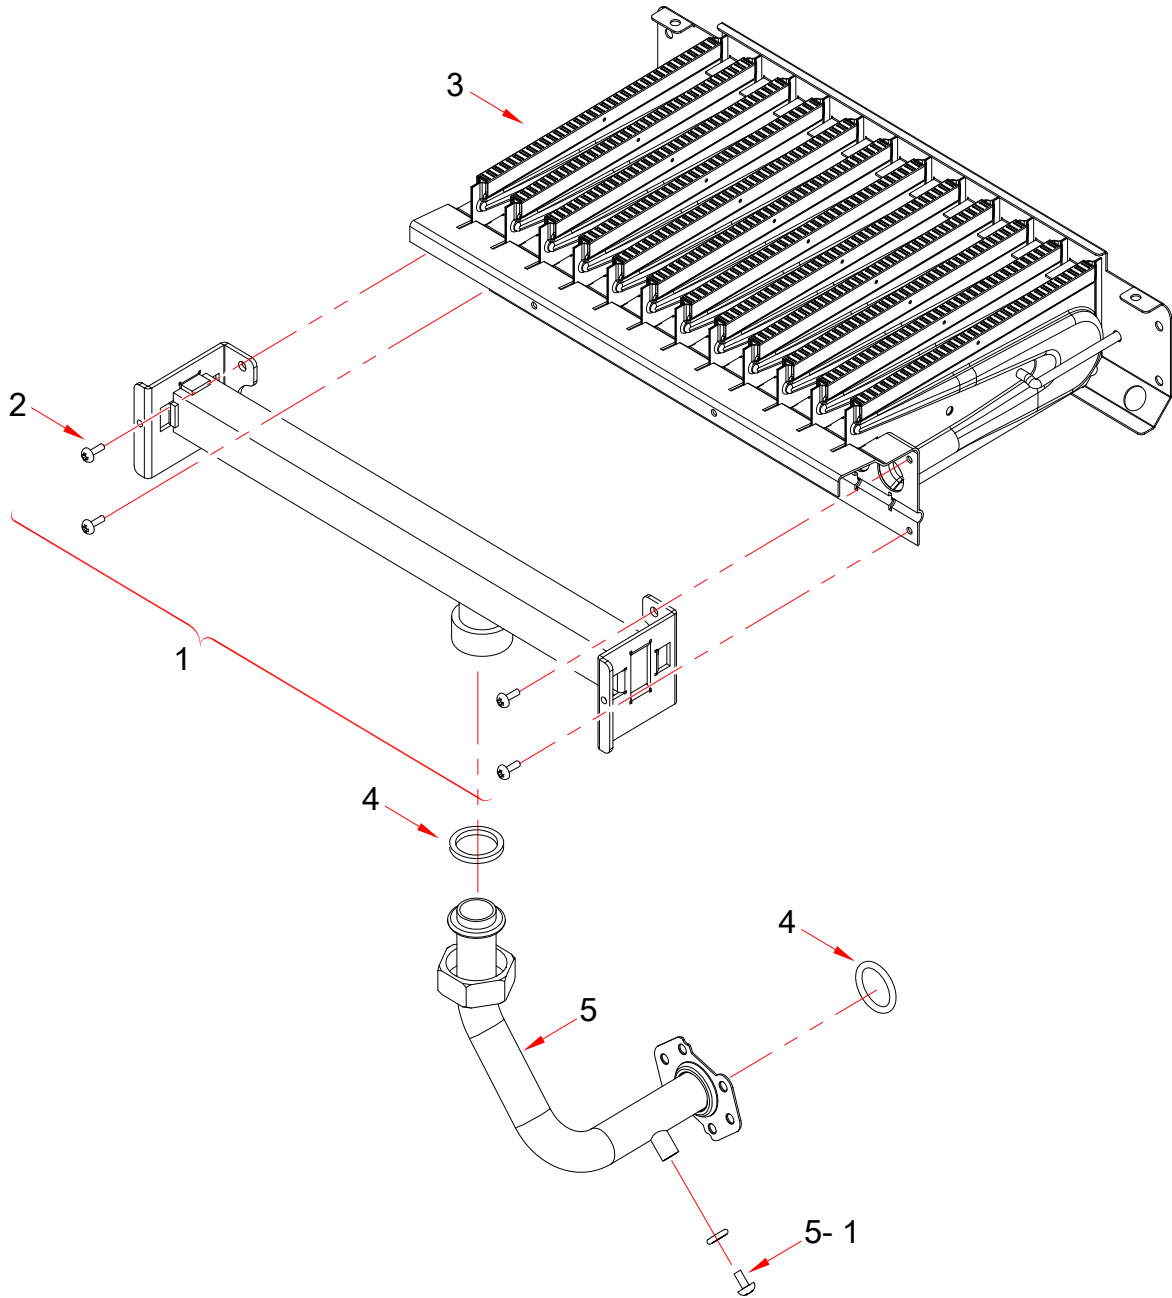

№	Наименование	Артикул	Кол-во	Котёл Navien Ace					Цвет			
				13A	16A	20A	24A	28A	Белый	Серебро	Золото	
2	1	Нижняя крепёжная пластина камера сгорания	BH2505404A	1	■	■	■	■	■	■	■	■
2	2	Винт	BH1705003A	1	■	■	■	■	■	■	■	■
2	3	Электрод в сборе	BH2542001A	1	■	■	■	■	■	■	■	■
2	4	Трансформатор	BH1201043C	1	■	■	■	■	■	■	■	■
2	5	Винт	BH1705007A	13	■	■	■	■	■	■	■	■
2	6	Камера сгорания	BH2501609A	1	■	■				■	■	■
2	6	Камера сгорания	BH2501610A	1			■	■		■	■	■
2	6	Камера сгорания		1				■		■	■	■
2	6-1	Передняя крышка	BH2501611A	1	■	■				■	■	■
2	6-1	Передняя крышка	BH2501612A	1			■	■		■	■	■
2	7	Винт	BH1701028A	4	■	■	■	■	■	■	■	■
2	8	Первичный теплообменник	PACNIB13/16LS_001	1	■	■				■	■	■
2	8	Первичный теплообменник	PACNIB20/24LS_001	1			■	■		■	■	■
2	9	Упорное кольцо	BH2507438A	2	■	■	■	■	■	■	■	■
2	10	Уплотнительное кольцо	BH2423055A	2	■	■	■	■	■	■	■	■
2	11	Трубный зажим Н	BH2507446A	2	■	■	■	■	■	■	■	■
2	12	Выходной адаптер теплообменника	BH2507499A	1	■	■	■	■	■	■	■	■
2	12-1	Датчик температуры отопления	BH1403072A	1	■	■	■	■	■	■	■	■
2	12-2	Винт	BH1705006A	2	■	■	■	■	■	■	■	■
2	13	Входной адаптер теплообменника	BH2507433A	1	■	■	■	■	■	■	■	■
2	14	Трубный зажим G	BH2507430A	2	■	■	■	■	■	■	■	■
2	15	Входная труба теплообменника	BH2507538A	1	■	■	■	■	■	■	■	■
2	16	Выходная труба теплообменника	BH2507539A	1	■	■	■	■	■	■	■	■
2	17	Винт	BH1701039A	2	■	■	■	■	■	■	■	■
2	18	STB-70°C	BH1401009A	1	■	■	■	■	■	■	■	■
2	19	Прокладка	BH2405014A	4	■	■				■	■	■
2	19	Прокладка	BH2405014A	2			■	■	■	■	■	■

3.