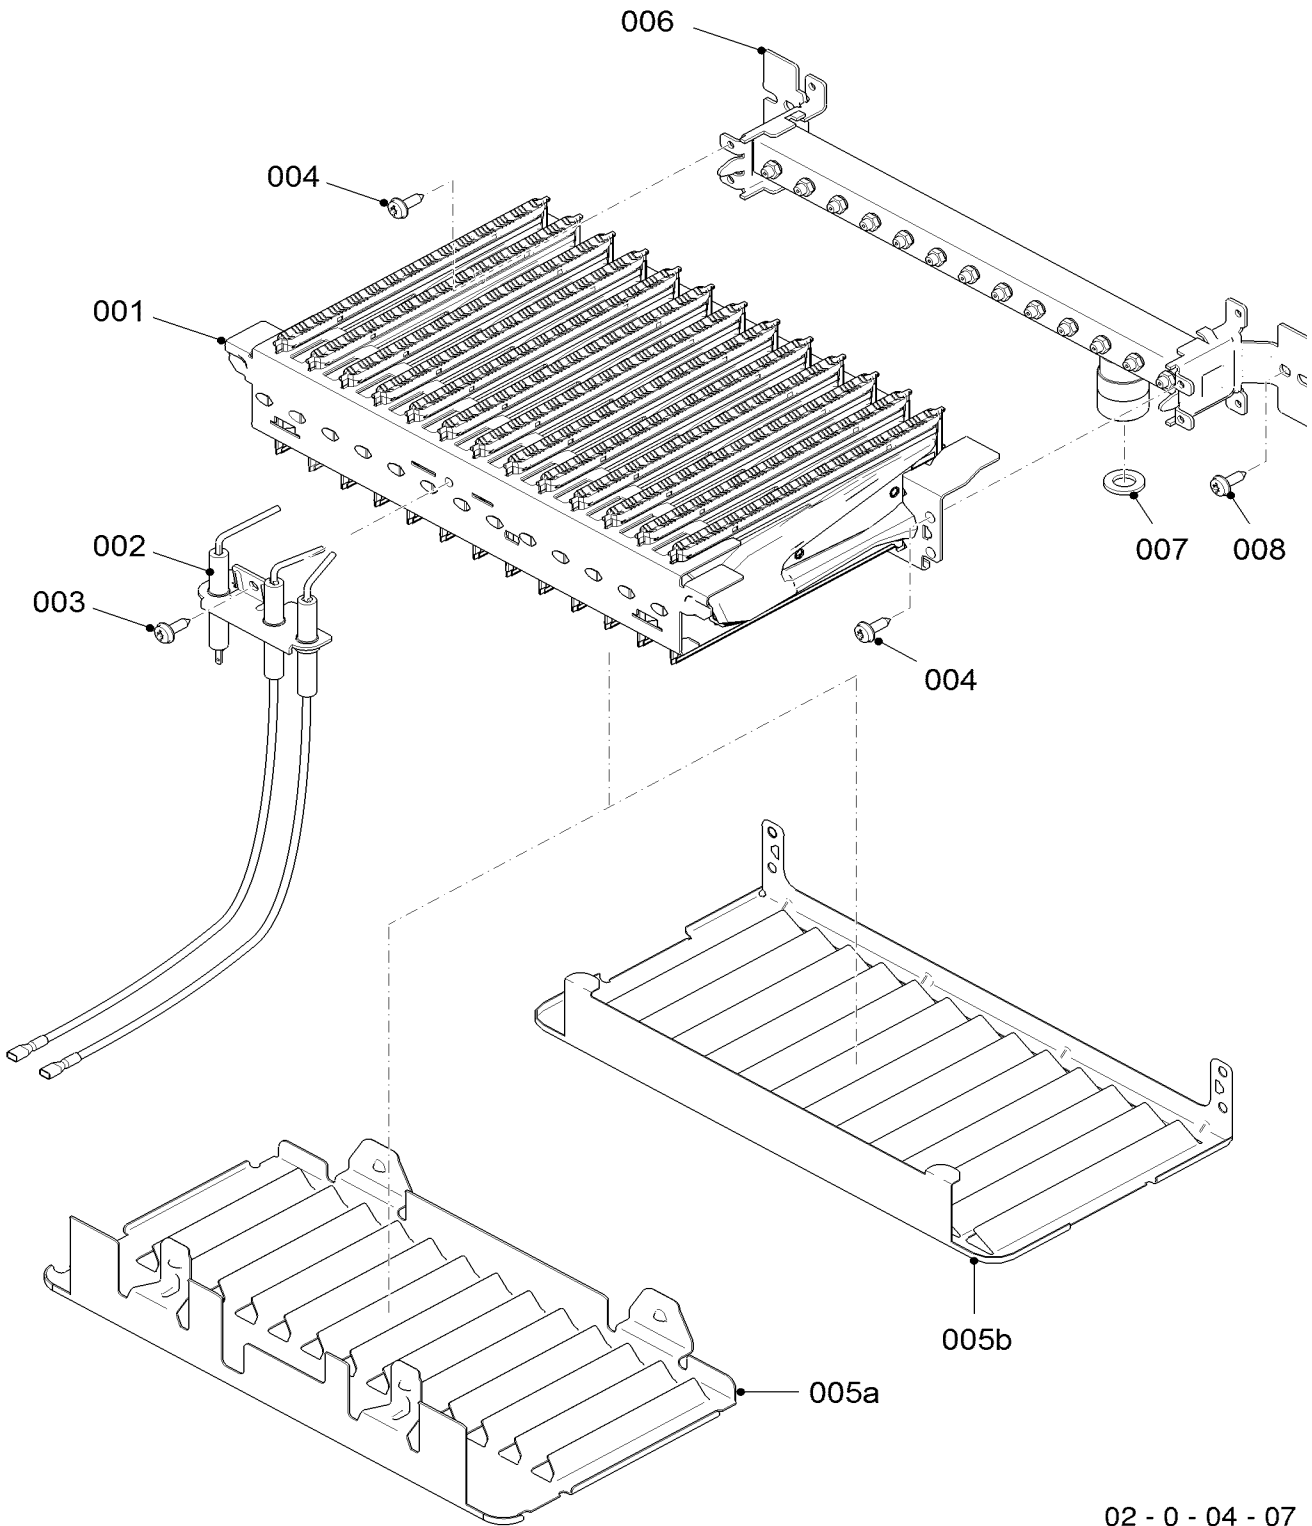

04 Горелка

Gepard 12 MTV (H-RU), Gepard 23 MTV (H-RU/VE)

02 - 0 - 04 - 07

04 Горелка

Gepard 12 MTV (H-RU), Gepard 23 MTV (H-RU/VE)

№	№ для заказа	Название	Модель, Примечание
		0200407	
001	0020211582	Горелка	Gepard 11/23 MTV (H-RU) с поз. 003, 004
001	0020049285	Горелка	Gepard 23 MTV (H-RU/VE)
002	0020200638	Электроды	с поз. 003
003	0020014719	Винт, 25 шт	
004	0020118709	Винт 4 x 9,5 мм	
005a	0020200583	Дефлектор	Gepard 11/23 MTV (H-RU) с поз. 004
005b	0020211592	Дефлектор	Gepard 23 MTV (H-RU/VE) с поз. 004
006	0020211593	Рампа горелки	Gepard 11/23 MTV (H-RU) с поз. 004, 007, 008
006	0020211584	Рампа горелки	Gepard 23 MTV (H-RU/VE) с поз. 004, 007, 008
007	0020014406	Прокладка	
008	0020211595	Винт, (10 шт)