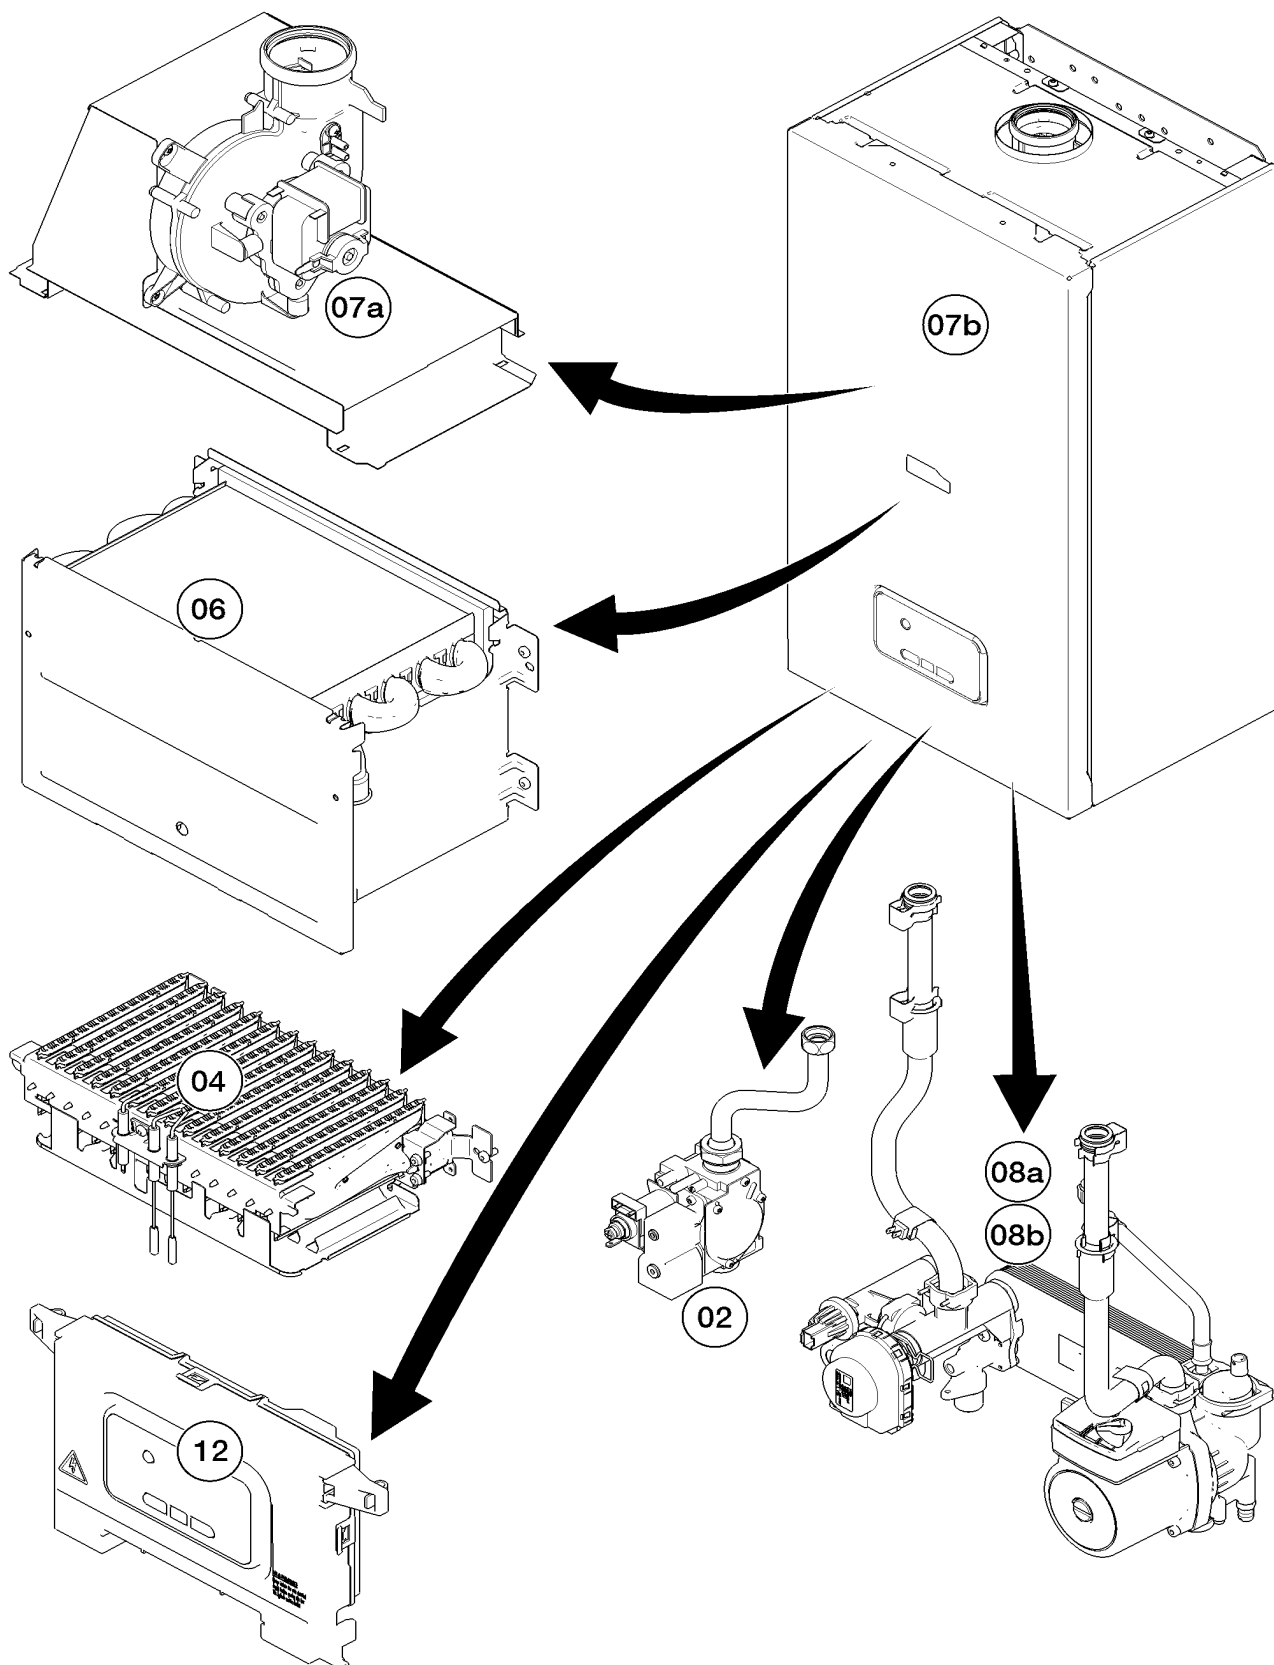

Представление

Gepard 12 MTV (H-RU), Gepard 23 MTV (H-RU/VE)

02 - 0 - 00 - 22