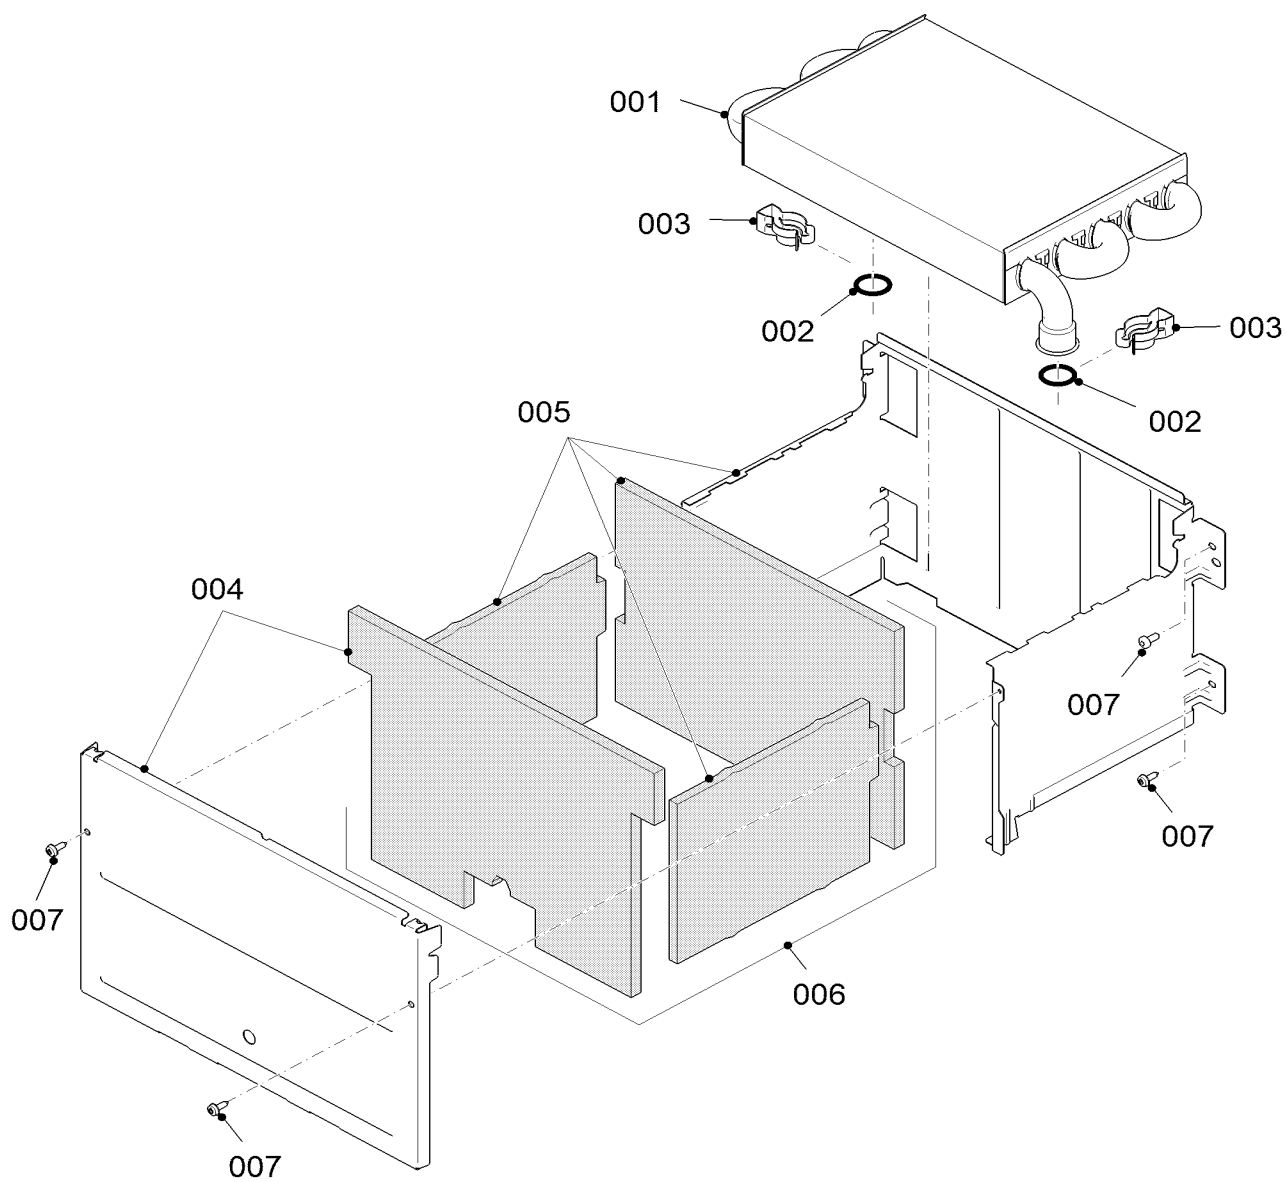

06 Теплообменник

Gepard 12 MTV (H-RU), Gepard 23 MTV (H-RU/VE)

02 - 0 - 06 - 05

06 Теплообменник

Gepard 12 MTV (H-RU), Gepard 23 MTV (H-RU/VE)

№	№ для заказа	Название	Модель, Примечание
		0200605	
001	0020142415	Теплообменник 25kW	Gepard 11/23 MTV (H-RU) с поз. 002
001	0020142420	Первичный теплообменник	Gepard 23 MTV (H-RU/VE) с поз. 002
002	0020097234	Прокладка 3,2x19mm	
003	0020049289	Зажим	
004	0020211585	Панель камеры сгорания (перед.)	Gepard 11/23 MTV (H-RU) с поз. 007
004	0020211602	Панель камеры сгорания (перед.)	Gepard 23 MTV (H-RU/VE) с поз. 007
005	0020211586	Камера сгорания	Gepard 11/23 MTV (H-RU) с поз. 007
005	0020211603	Камера сгорания	Gepard 23 MTV (H-RU/VE) с поз. 007
006	0020149448	Изоляция (комплект)	Gepard 11/23 MTV (H-RU)
006	0020149449	Изоляция, камера сгорания	Gepard 23 MTV (H-RU/VE)
007	0020211595	Винт, (10 шт)