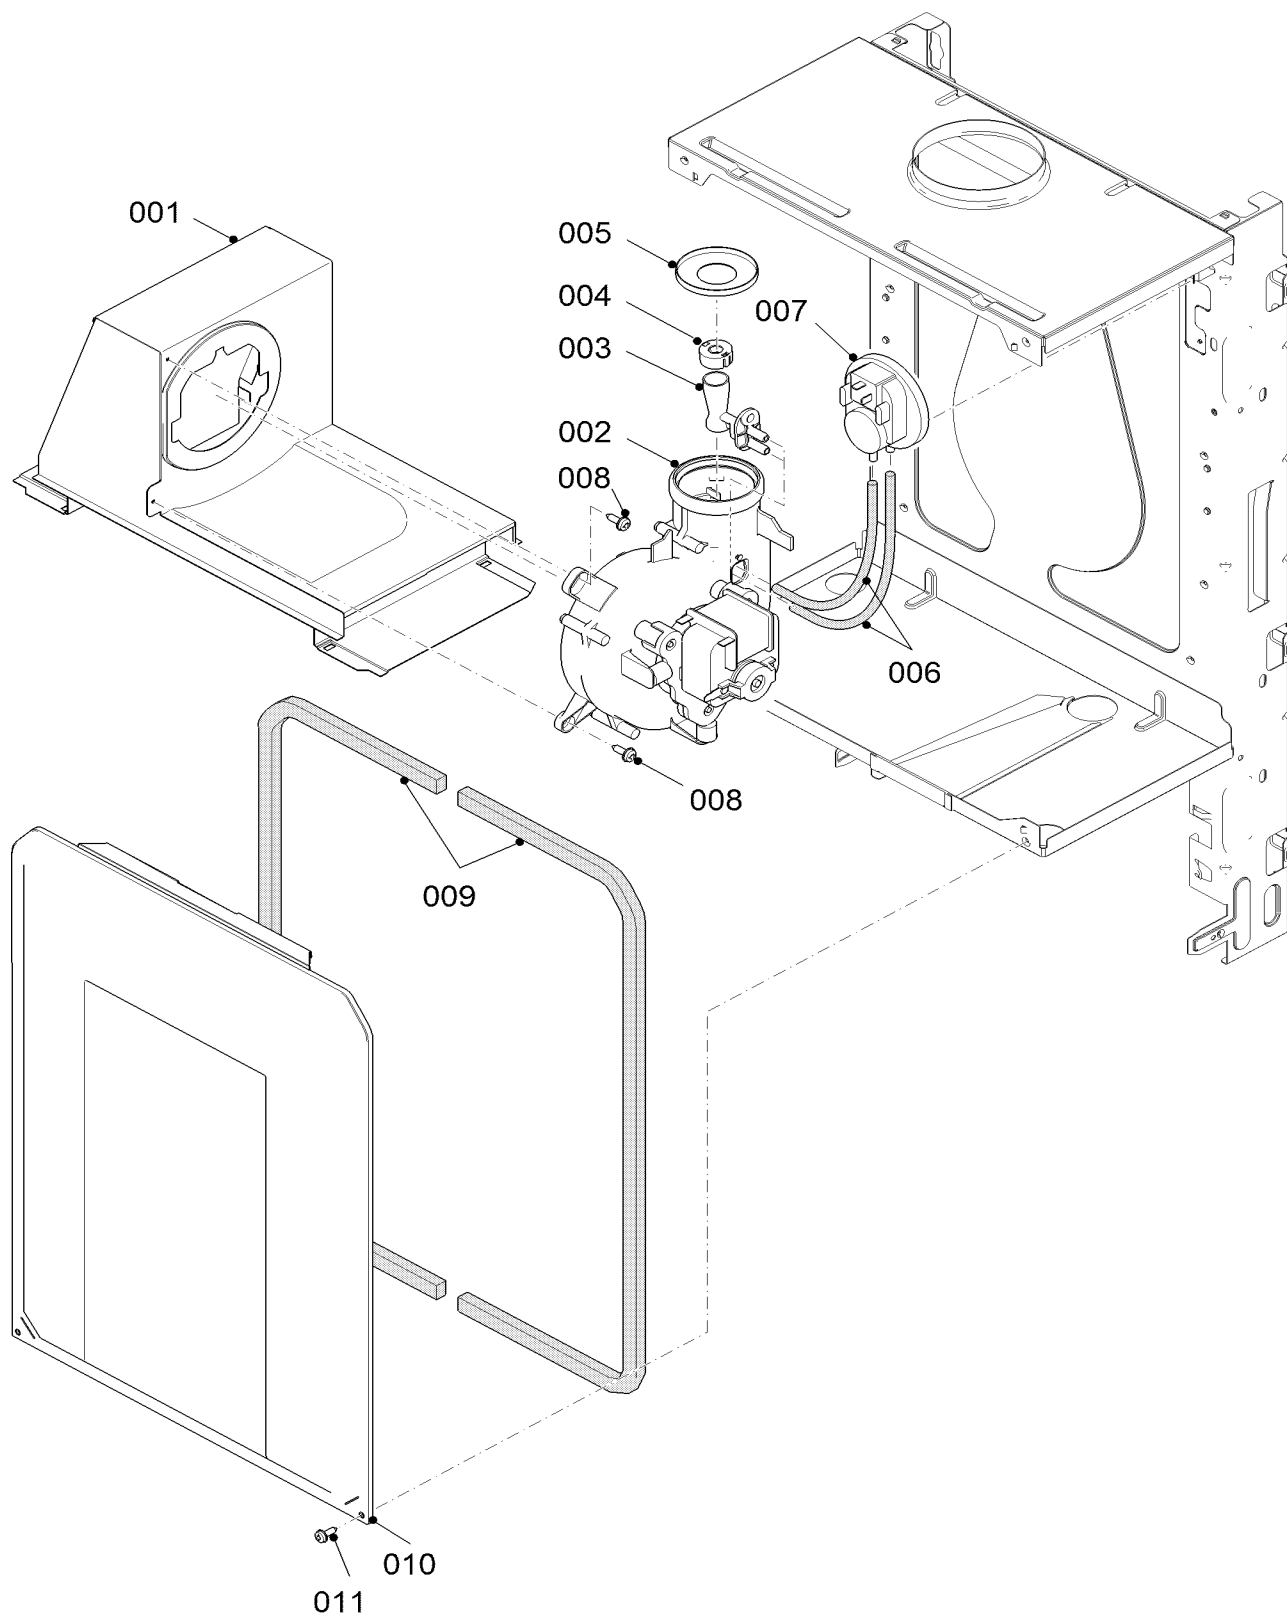

07а Облицовка

Gepard 12 MTV (H-RU), Gepard 23 MTV (H-RU/VE)

02 - 0 - 07 - 13

07а Облицовка

Gepard 12 MTV (H-RU), Gepard 23 MTV (H-RU/VE)

№	№ для заказа	Название	Модель, Примечание
		0200713	
001	0020211604	Сборник продуктов сгор.	Gepard 11/23 MTV (H-RU) с поз. 008
001	0020211605	Сборник продуктов сгор.	Gepard 23 MTV (H-RU/VE) с поз. 008
002	0020211606	Вентилятор	с поз. 003, 008
003	0020211607	Трубка Пито	
004	-	н.д.	Gepard 11/23 MTV (H-RU) не для этого прибора
004	0020211587	Наконечник трубки Пито (10 шт)	Gepard 23 MTV (H-RU/VE)
005	0020211608	Дроссельная шайба 35 мм	Gepard 11/23 MTV (H-RU)
005	0020211609	Дроссельная шайба 42 мм	Gepard 23 MTV (H-RU/VE)
006	0020211611	Шланг к маностату	
007	0020211588	Маностат	
008	0020175576	Винт	
009	0020211613	Уплотнитель (2 шт)	
010	0020211612	Крышка турбокамеры	с поз. 009, 011
011	0020211595	Винт, (10 шт)	