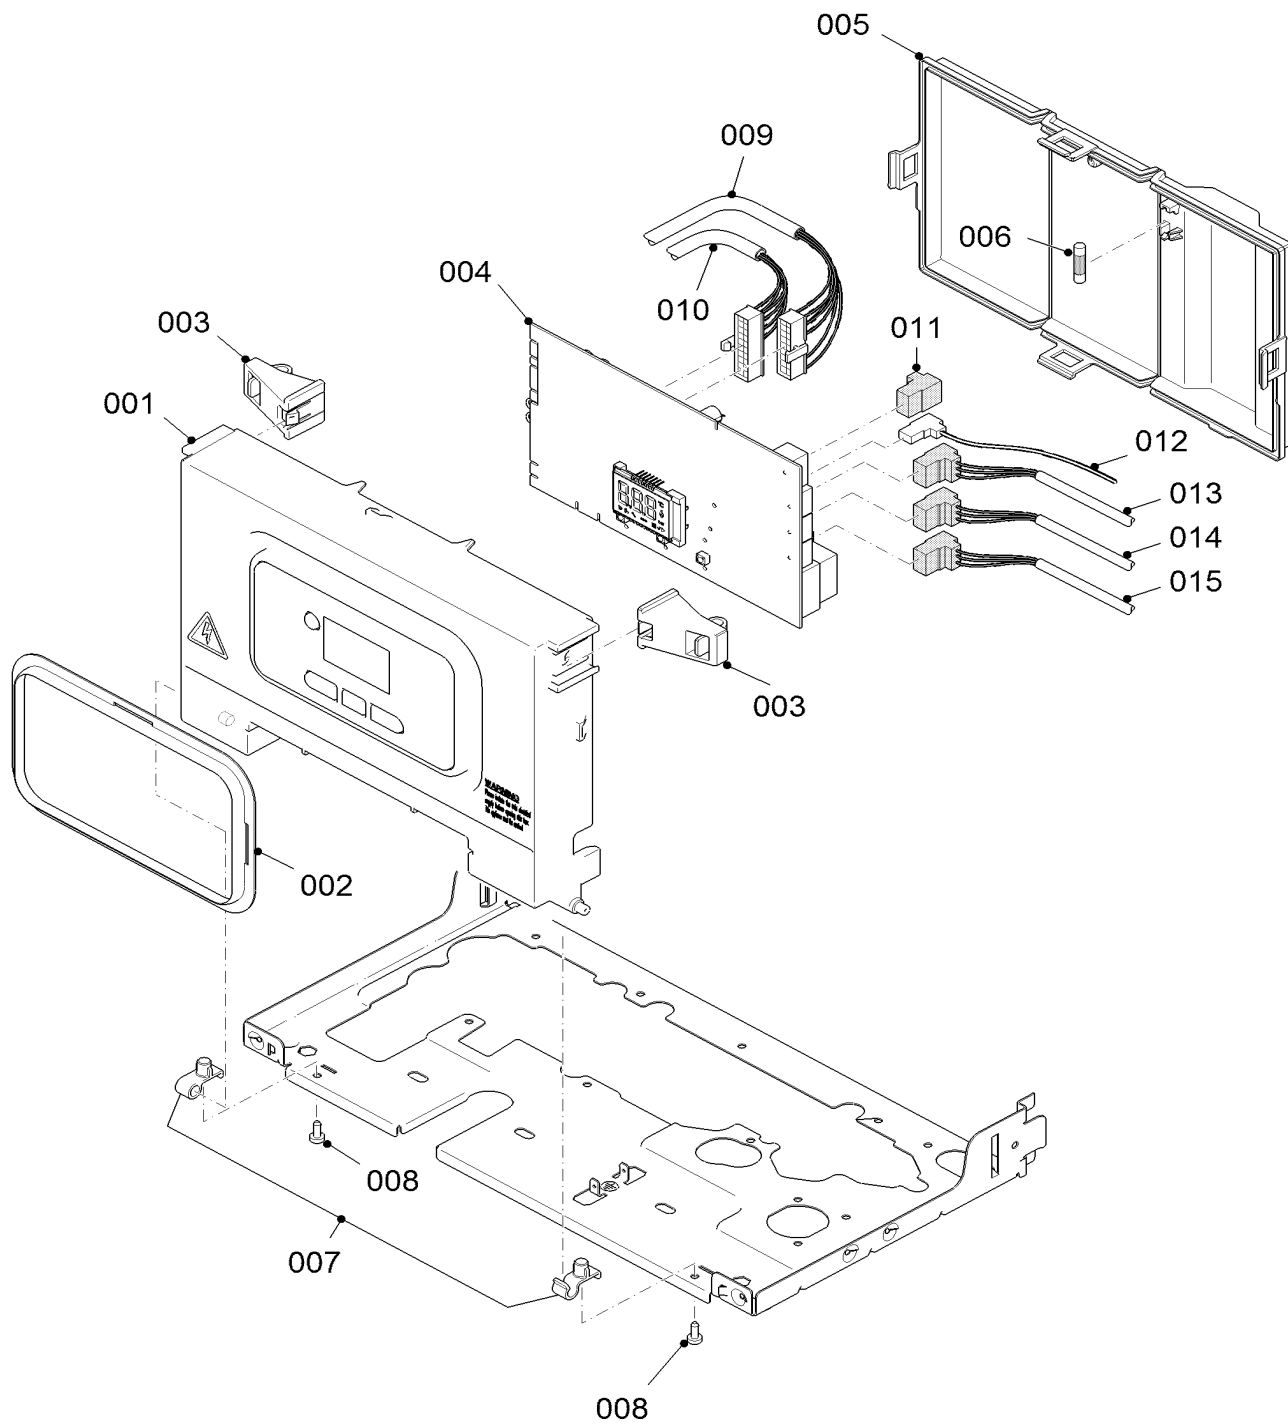

12 Панель управления

Gepard 12 MTV (H-RU), Gepard 23 MTV (H-RU/VE)

02 - 0 - 12 - 08

12 Панель управления

Gepard 12 MTV (H-RU), Gepard 23 MTV (H-RU/VE)

№	№ для заказа	Название	Модель, Примечание
		0201208	
001	0020211633	Корпус панели управления	
002	0020211634	Декоративная часть	
003	0020211637	Держатель	
004	0020200395	Плата управления	
005	0020211635	Пластиковая крышка (задняя)	
006	0020079603	Предохранитель	
007	0020211636	Держатель (2 шт)	с поз. 008
008	S5490600	Винт, 50 шт	
009	0020211642	Жгут проводов	
010	0020211946	Жгут проводов	
011	0020198354	Коннектор	
012	0020211640	Кабель	
013	0020207135	Кабель питания насоса	
014	0020211641	Кабель	
015	0020211948	Кабель к приводу 3-х ходового клапана	