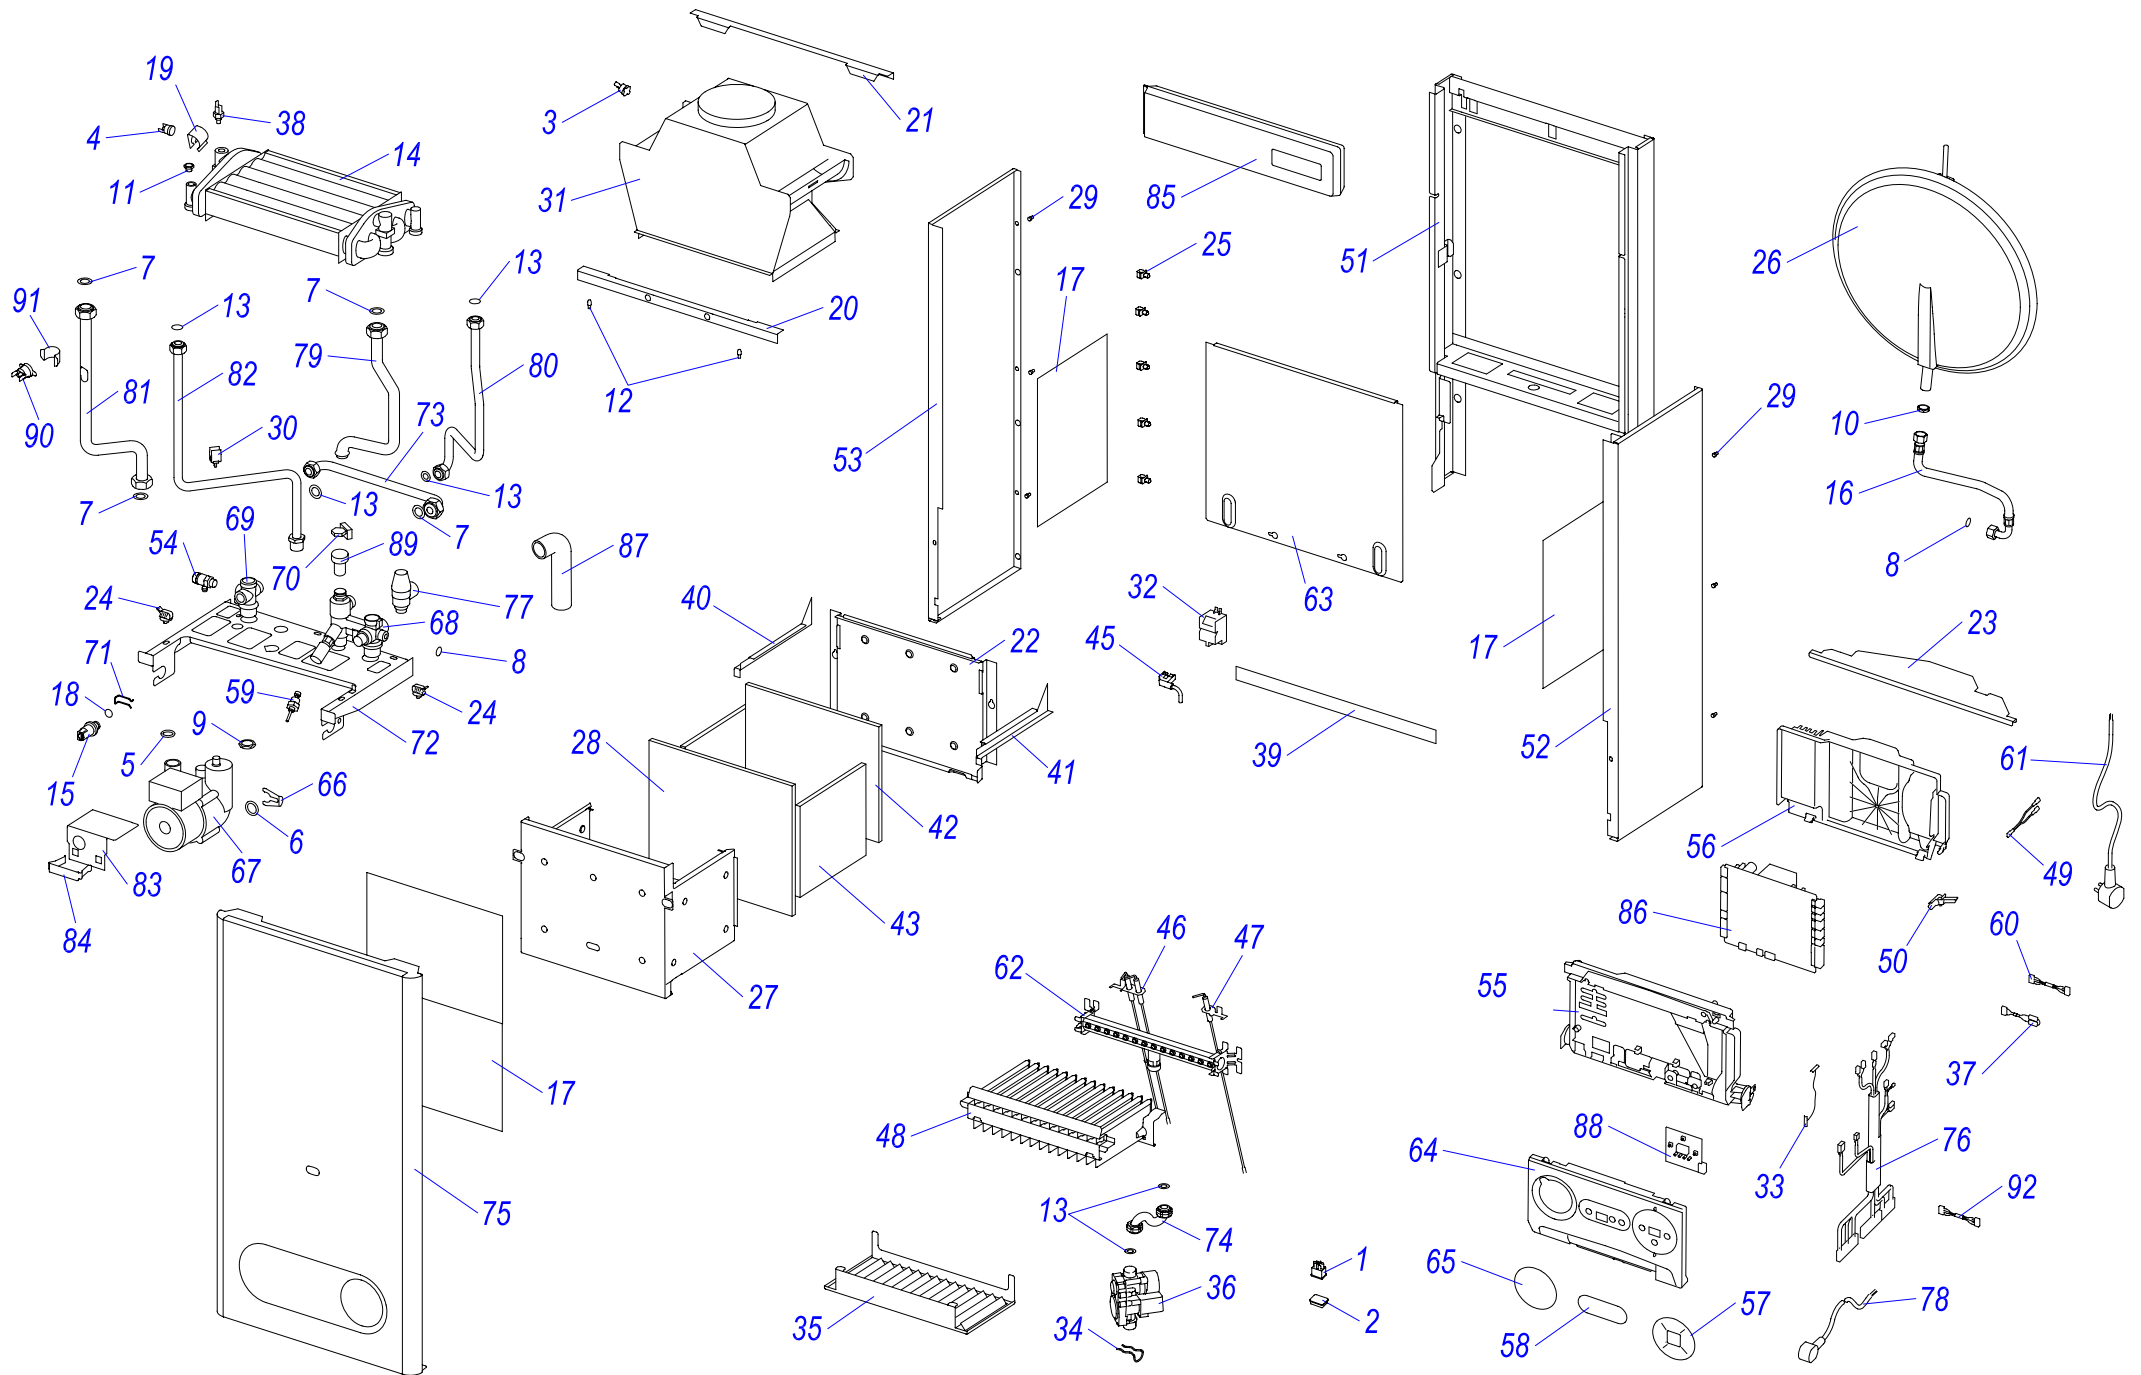

24 BOVR 17

Навесные котлы

24 BOVR 17

№	№ для заказа	Название	№	№ для заказа	Название	№	№ для заказа	Название
1	0020033233	Выключатель сетевой	32	0020034711	Трансформатор розжига ZI62/12	64	0020035075	Панель блока управления 24BTV/BOV17
2	0020033241	Защитный кожух выключателя	33	0020034724	Жгут проводов	65	0020035076	Заглушка
3	0020027661	Термостат биметаллич.обратимый 80°C	34	0020034725	Зажим	66	0020035077	Зажим насоса NFSL 12/5-3PL12
4	0020044913	Термостат аварийный обратимый 92°C±3°C	35	0020034738	Отражатель E	67	0020027644	Насос NFSL/PREMIUM-3-CRF-12
5	0020043217	Прокладка для тепл-ка SD	36	0020035638	Газовый клапан VK8525 MR 1061 B	68	0020035078	Гидроблокблок BXV17 (обратка)
6	0020033467	Прокладка 18,3,5	37	0020034750	Жгут проводов	69	0020035079	Гидроблокблок BXV17- (подача)
7	0020027665	Прокладка 24x15x2	38	0020027622	Погружной датчик SO 11010	70	0020027652	Датчик протока
8	0020033473	Прокладка 15x8x2	39	0020034761	Крепежная планка	71	0020035080	Зажим датчика давления
9	0020033835	Гайка 1/2"	40	0020034763	Крепление теплообменника L	72	0020035081	Опора гидроблока - L17
10	0020033836	Гайка 3/8"	41	0020034764	Крепление теплообменника P	73	0020035085	Трубка бай-пасса L17
11	0020033860	Заглушка гидроблока 1/8"	42	0020034765	Изоляция SK 270x215	74	0020035086	Трубка газовая L17
12	0020033921	Ограничитель	43	0020034766	Изоляция SK 167x189	75	0020035278	Панель облицовки перед. L2
13	0020033932	Прокладка 18x10x2	45	0020034838	Кабель розжига UK	76	0020044909	Жгут проводов 24BOV17
14	0020025297	Теплообменник 082.01501	46	0020035528	Электроды розжига DIN	77	0020035129	Клапан предохранит. 300кПа 1/2"-V17
15	0020023216	Датчик давления	47	0020034840	Электрод ионизационный DIN	78	0020035097	Кабель - Z060 (насос)
16	0020034104	Шланг брониров. 3/8"-3/8"кол.-0,3м	48	0020035604	Горелка-U	79	0020035098	Трубка котла (обратка)
17	0020034106	Фольга-отражатель - II	49	0020034914	Жгут проводов Q254	80	0020035099	Трубка ХВС
18	0020034114	Прокладка 14x9.5x2.5	50	0020034940	Держатель кабеля	81	0020044906	Трубка котла (подача)
19	0020034145	Зажим термопредохранителя	51	0020035279	Панель облицовки перед.) E	82	0020035101	Трубка ГВС
20	0020034163	Крепежная планка	52	0020035271	Панель облицовки бок-п. J16	83	0020035107	Защита насоса WILO
21	0020035608	Держатель стабилизатора тяги J	53	0020035272	Панель облицовки бок-л. J16	84	0020035108	Пружина защиты насоса WILO
22	0020034685	Панель камеры сгорания	54	0020034971	Клапан выпускной 1/4"-II	85	0020043720	Крепежная планка v.17
23	0020034690	Крепежная планка	55	0020034983	Панель блока управления	86	0020043739	Плата управления SYMSI 7 ATMO
24	0020034693	Зажим кабельный 057656	56	0020034984	Панель блока управления	87	0020043931	Шланг SP 130-20mm
25	0020035609	Зажим кабельный 0174820	57	0020035031	Пленка панели управления -BXV16	88	0020044889	Электронная плата дисплея Leopard 17
26	0020027611	Расширительный бак 5л-W	58	0020035032	Пленка панели управления-BXV16-овал.	89	0020035580	Датчик протока - турбина
27	0020034699	Корпус камеры сгорания E	59	0020044914	Кран ГВС	90	0020027575	Термостат биметал.аварийный 105°C
28	0020034700	Изоляция SK 242x290	60	0020035034	Жгут проводов - Z056	91	0020035006	Зажим термостата AVB
29	0020034703	Штырь ограничительный	61	0020044910	Сетевой кабель	92	0020044921	Жгут проводов -Leopard
30	0020027613	Датчик D 13-15мм	62	0020044942	Рампа горелки SD 14 рам.1.30DIN			
31	0020027614	Стабилизатор тяги D126 BOVE	63	0020043709	Основание 23BOVE v.2