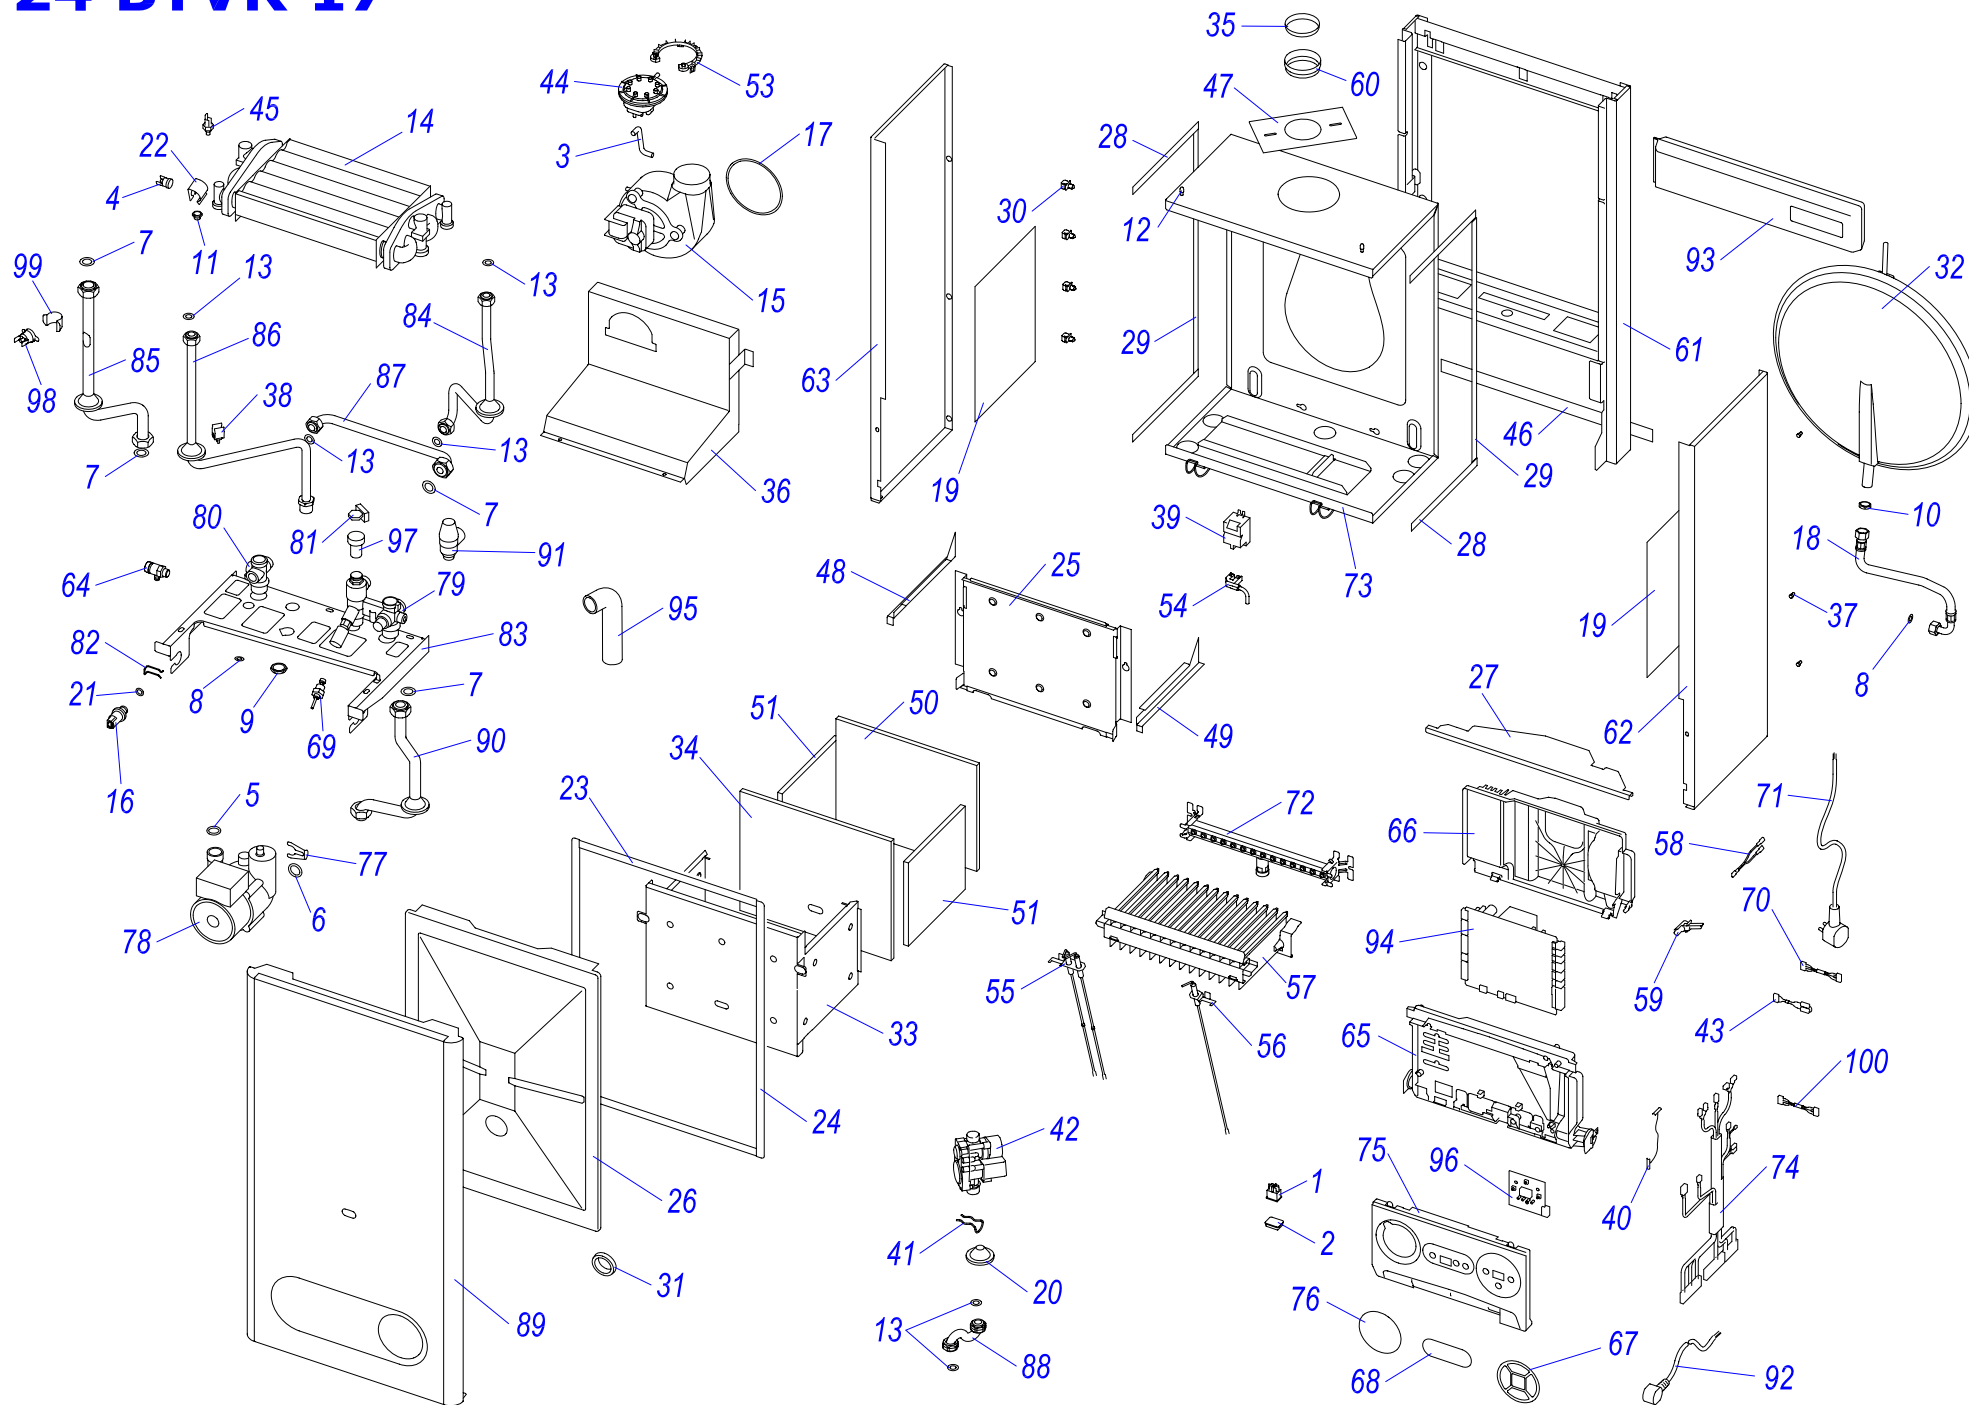

24 BTVR 17

Навесные котлы

24 BTVR 17