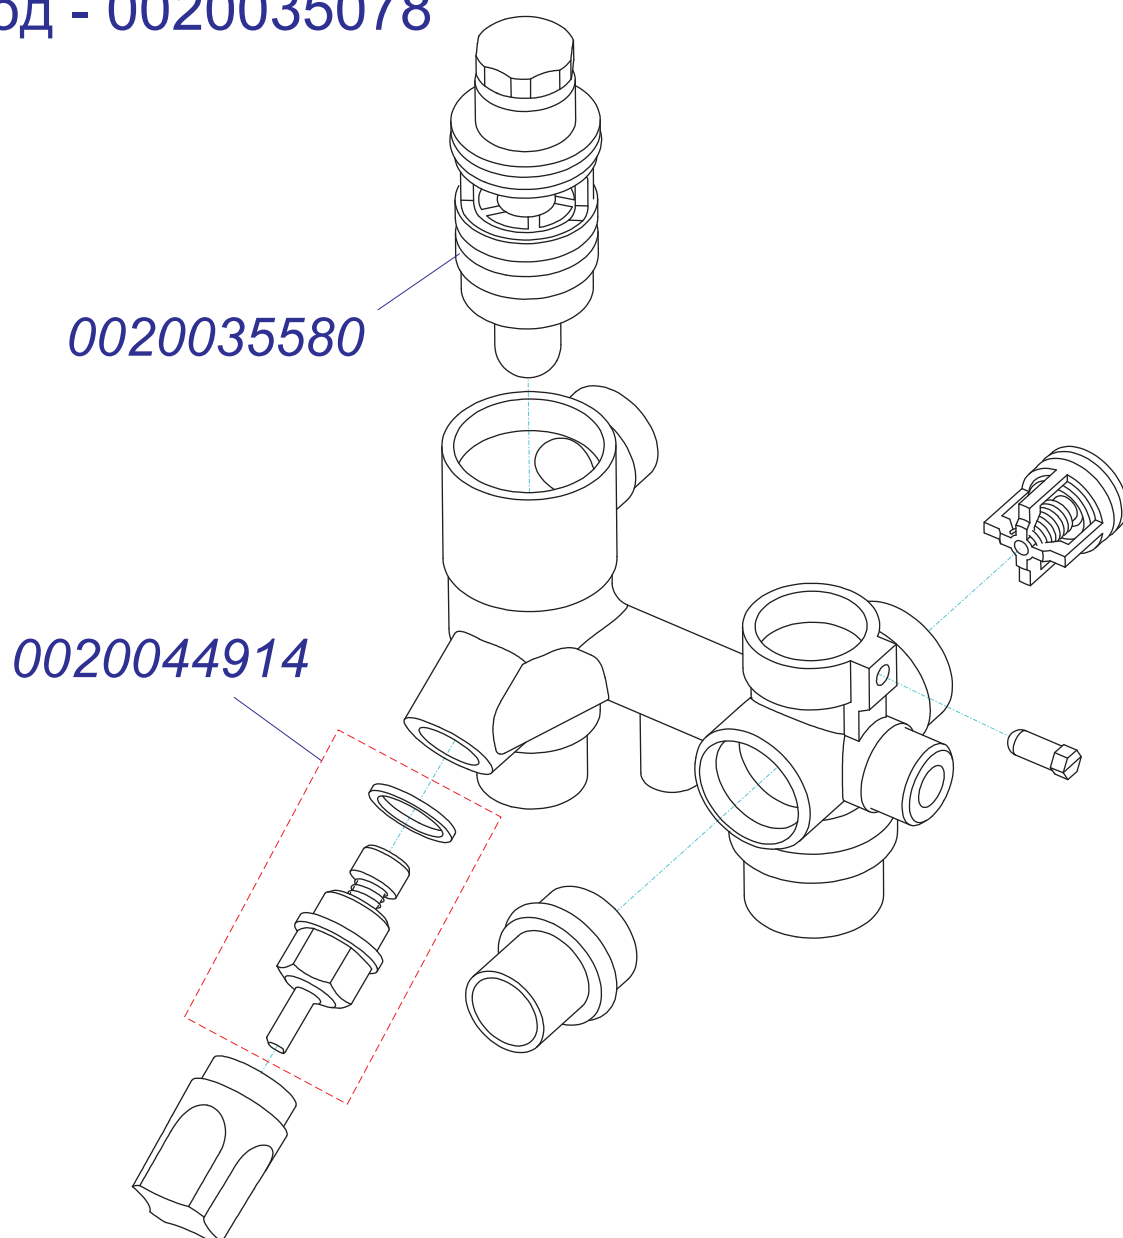

Гидрогруппа ВХV17

вход - 0020035078

ВЫХОД - 0020035079