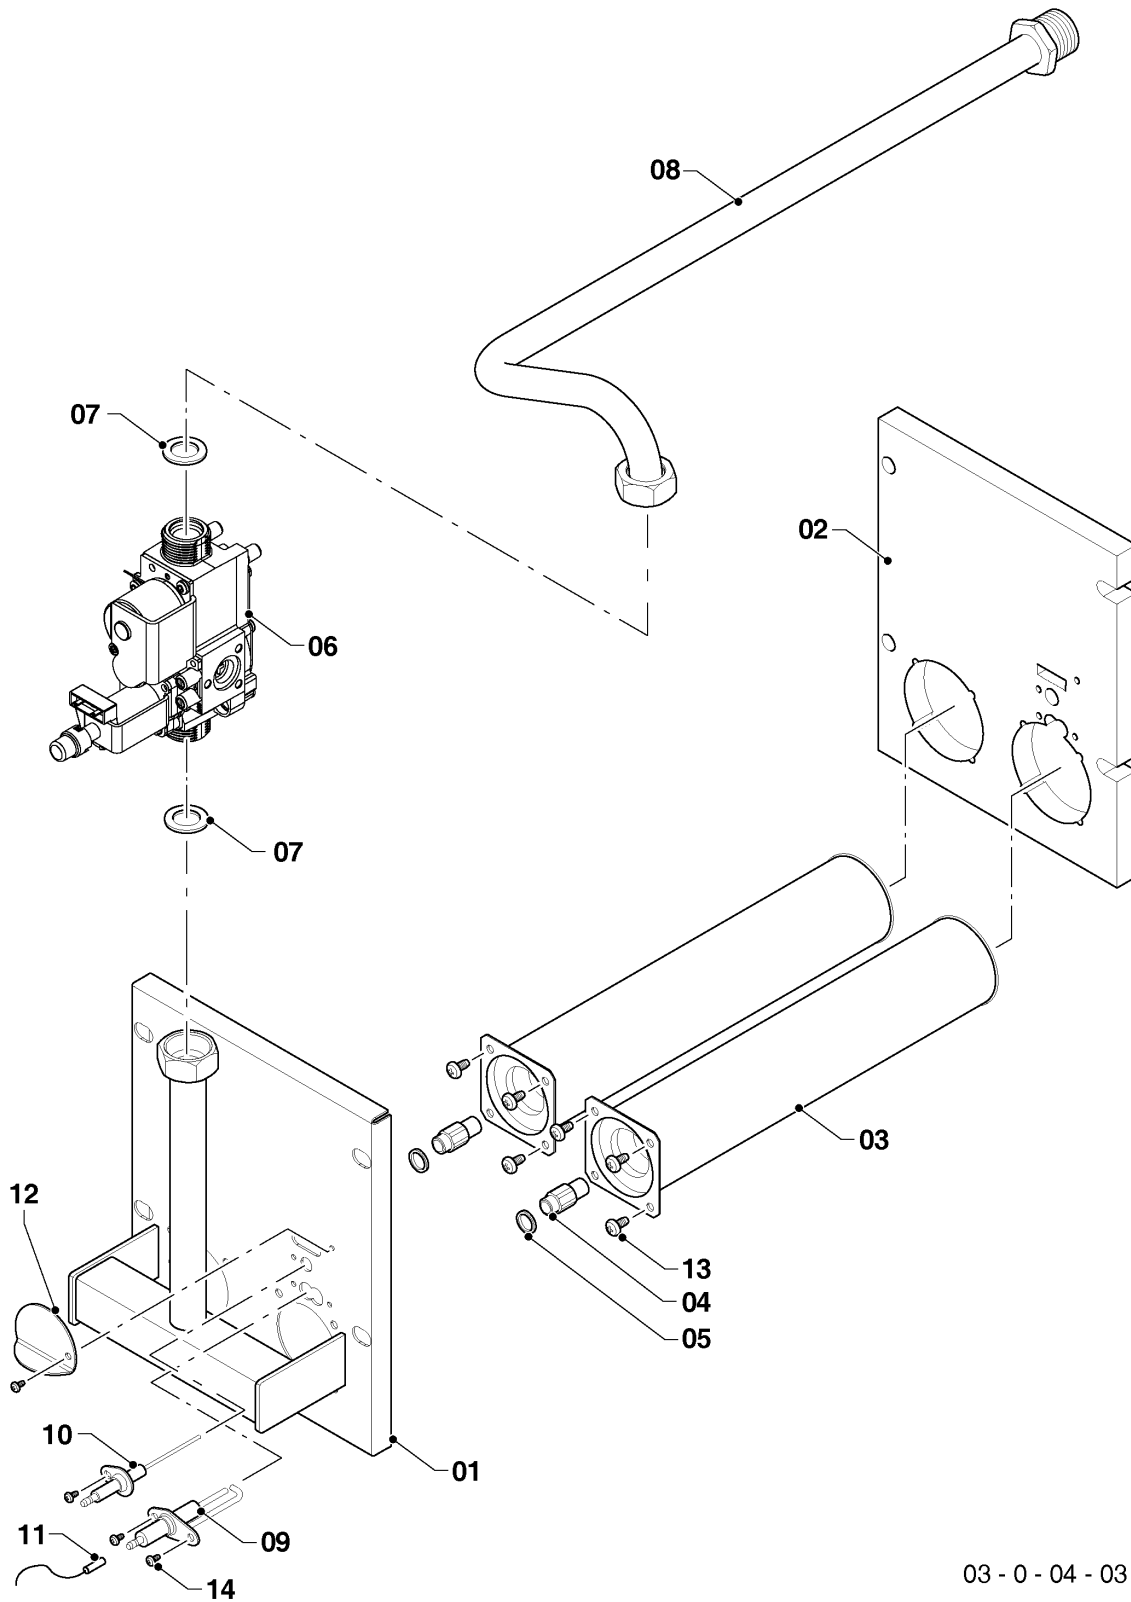

Напольные котлы (атмосферный со встроенным бойлером) 30KLZ17 Медведь 04 - Горелка

03 - 0 - 04 - 03

Напольные котлы (атмосферный со встроенным бойлером)

30KLZ17 Медведь

04 - Горелка

Поз.	Артикульный номер	Описание	Указание, замечание
01	0020034956	Основание горелки 30KLZ15	30KLZ17 Медведь
02	0020034019	Изоляция горелки LI 30	30KLZ17 Медведь
03	0020034628	Горелочные трубы 103.2571.00	
04	0020033277	Форсунка для горелки 2,65мм	
05	0020035252	Прокладка 14x10x1 Си-плоск.(20,30)	
06	0020228138	Газовый клапан	
07	0020027665	Прокладка 24x15x2	
08	0020034945	Газовая трубка 600 v.15	
09	0020027508	Электрод розжига ZE 588	
10	0020027505	Электрод для KLO	
11	0020230837	Кабель	30KLZ17 Медведь
12	0020034066	Створка -II	
13	0020014188	Болт	
14	0020046933	Болт	

Напольные котлы (атмосферный со встроенным бойлером)
30KLZ17 Медведь
06 - Теплообменник

Поз.	Артикульный номер	Описание	Указание, замечание
22	0020033366	Зажим	
23	0020034114	Прокладка 14x9.5x2.5	
24	-	-	30KLZ17 Медведь, не для этих приборов
25	0020092838	Заглушка	