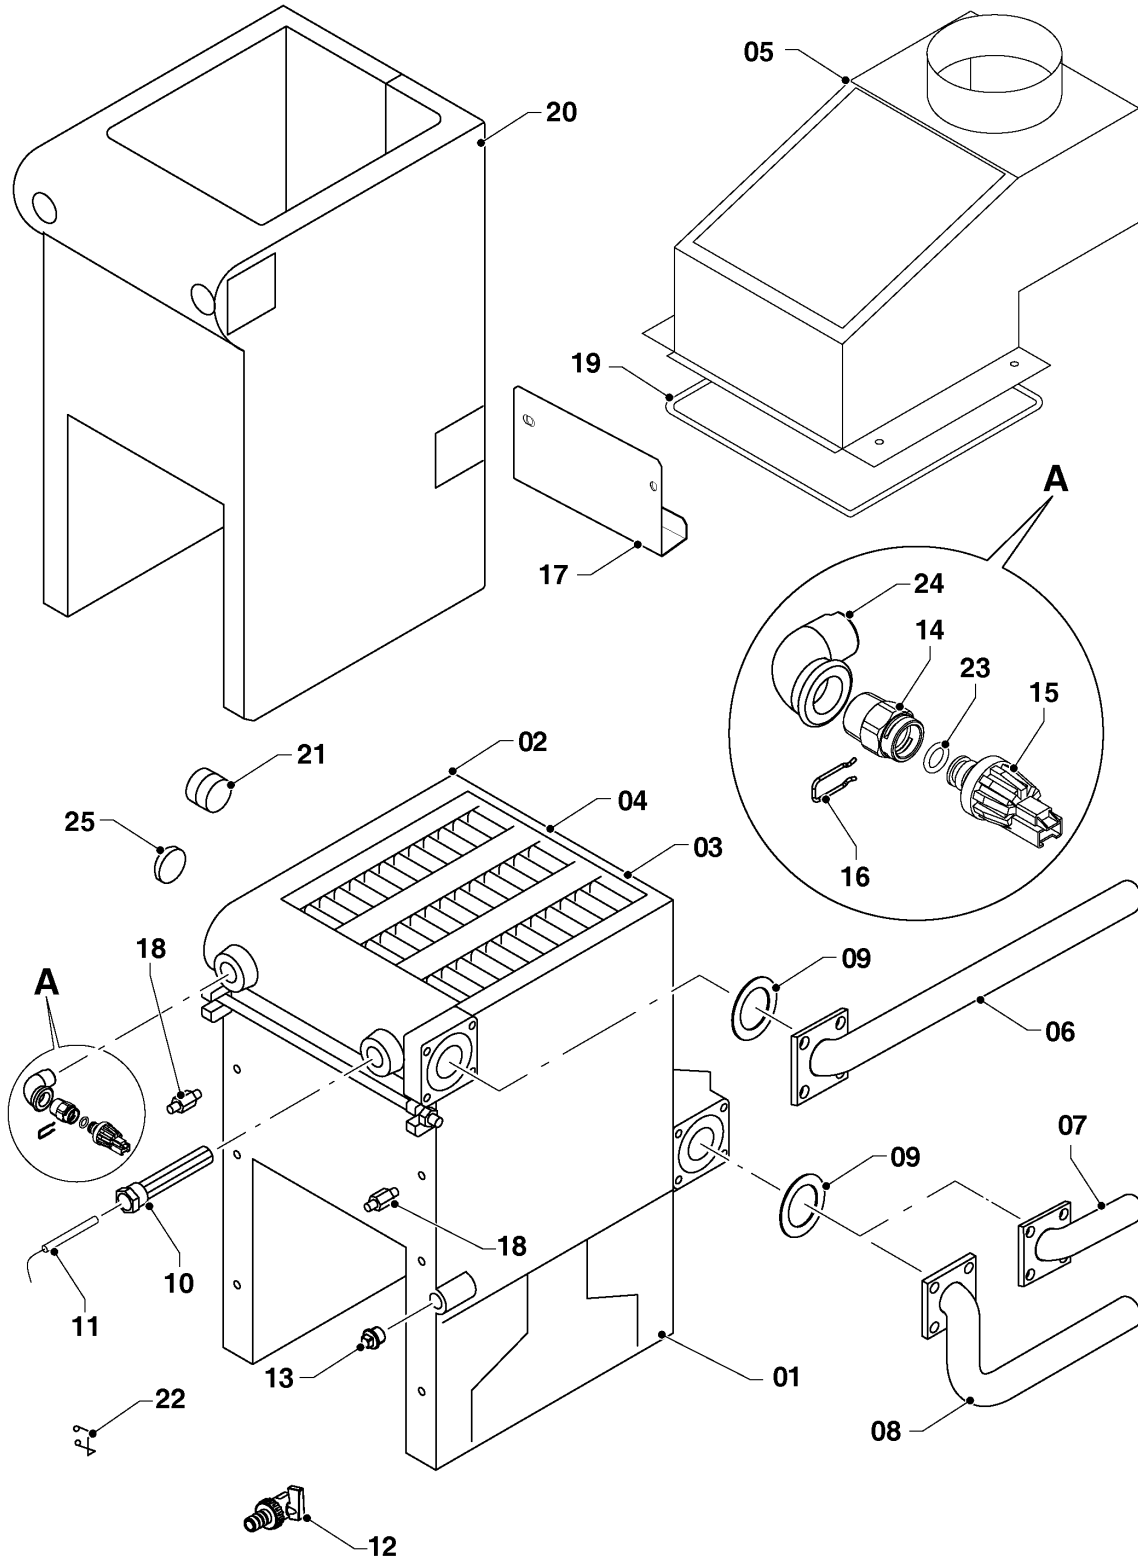

Напольные котлы (атмосферный со встроенным бойлером)

30KLZ17 Медведь

06 - Теплообменник

03 - 0 - 06 - 02.02

Напольные котлы (атмосферный со встроенным бойлером)

30KLZ17 Медведь

06 - Теплообменник

Поз.	Артикульный номер	Описание	Указание, замечание
01	0020034632	Теплообменник (4 секции)	30KLZ17 Медведь
02	0020025265	Чугунная секция - (левая)	
03	0020025266	Чугунная секция - (правая)	
04	0020025267	Чугунная секция - (средняя)	
05	0020230838	Стабилизатор тяги	
05	0020033795	Стабилизатор тяги 30Li v13	
05	0020118390	Стабилизатор тяги 40TLO	
05	0020118391	Стабилизатор тяги 50TLO	
06	0020033907	Трубка котла (подача) - v13	не для этого прибора
07	0020033908	Трубка котла (обратка) - v13	не для этого прибора
08	0020033976	Трубка котла обр.SW KLZ13	
09	0020033476	Прокладка 60x40x2	
10	0020027557	Гильза для 4 датчиков	
11	0020232003	Жгут проводов	
12	0020044776	Клапан сливной	
13	0020056498	Заглушка 3/8"	
14	0020230839	Ниппель	
15	0020079644	Датчик давления	
16	0020047019	Зажим	
17	0020033797	Отражатель 20 Li v.13	
17	0020033798	Отражатель 30 Li v.13	
17	0020033922	Отражатель 40 Li v13	
17	0020033927	Отражатель 50 Li v13	
18	0020033830	Винт ограничительный M8	
19	0020033481	Уплотнительный шнур 15x2	
20	0020049362	Изоляция теплообмен. 20 кВт	
20	0020049363	Изоляция теплообмен. 30 кВт	
20	0020049359	Изоляция теплообмен. 40 кВт	
20	0020049361	Изоляция теплообмен. 50 кВт	
21	0020027559	Ниппель