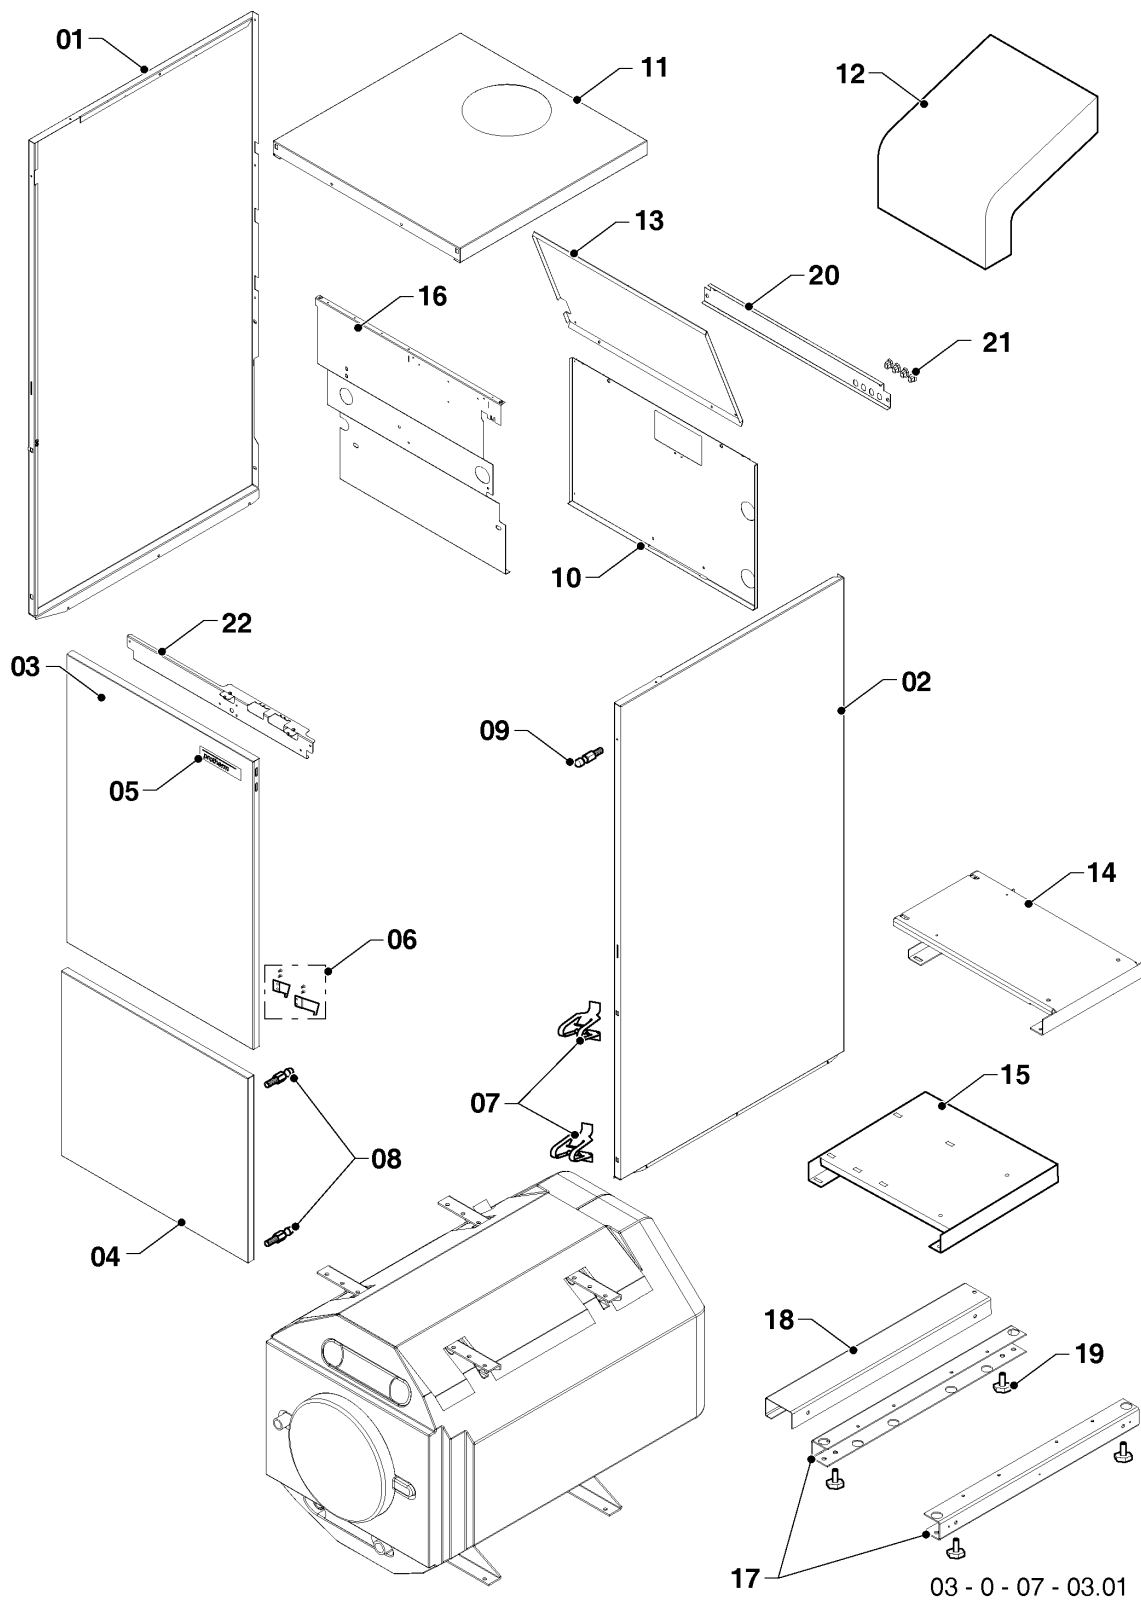

Напольные котлы (атмосферный со встроенным бойлером)

30KLZ17 Медведь

07 - Облицовка

Напольные котлы (атмосферный со встроенным бойлером)

30KLZ17 Медведь

07 - Облицовка

Поз.	Артикульный номер	Описание	Указание, замечание
01	0020056466	Панель облиц.(левая) KLZ,белая	
02	0020056467	Панель облиц.(правая) KLZ,белая	
03	0020035588	Панель облицов.(перед.) 40KLO13	30KLZ17 Медведь
04	0020056475	Панель облиц.(перед.-нижн.) KLZ	30KLZ17 Медведь
05	0020035103	Этикетка PROTHERM 70	
06	0020033910	Фиксатор панели Л+П	
07	0020033555	Зажим 16	
08	0020033554	Штырь М4	
09	0020034772	Крепление панели облицовки	
10	0020056476	Панель облиц.(задн.) 50KLZ	
10	0020056477	Панель облиц.(задн.) KLZ	
11	0020056469	Панель облиц.(верх.) 30KLZ	30KLZ17 Медведь
12	0020033868	Изоляция 30 Li	30KLZ17 Медведь
13	0020056481	Панель облиц.(скошенная)KLZ	30KLZ17 Медведь
15	0020056486	Опора для теплообмен. KLZ13	30KLZ17 Медведь
16	0020056473	Кожух перед.(внутренний) KLZ	30KLZ17 Медведь
17	0020056487	Рама котла KLZ	
19	0020049342	Ножка	
20	0020056483	Крепежная планка KLZ	30KLZ17 Медведь
21	0020033838	Переходник кабельный - пласт.	
22	0020231997	Держатель	30KLZ17 Медведь