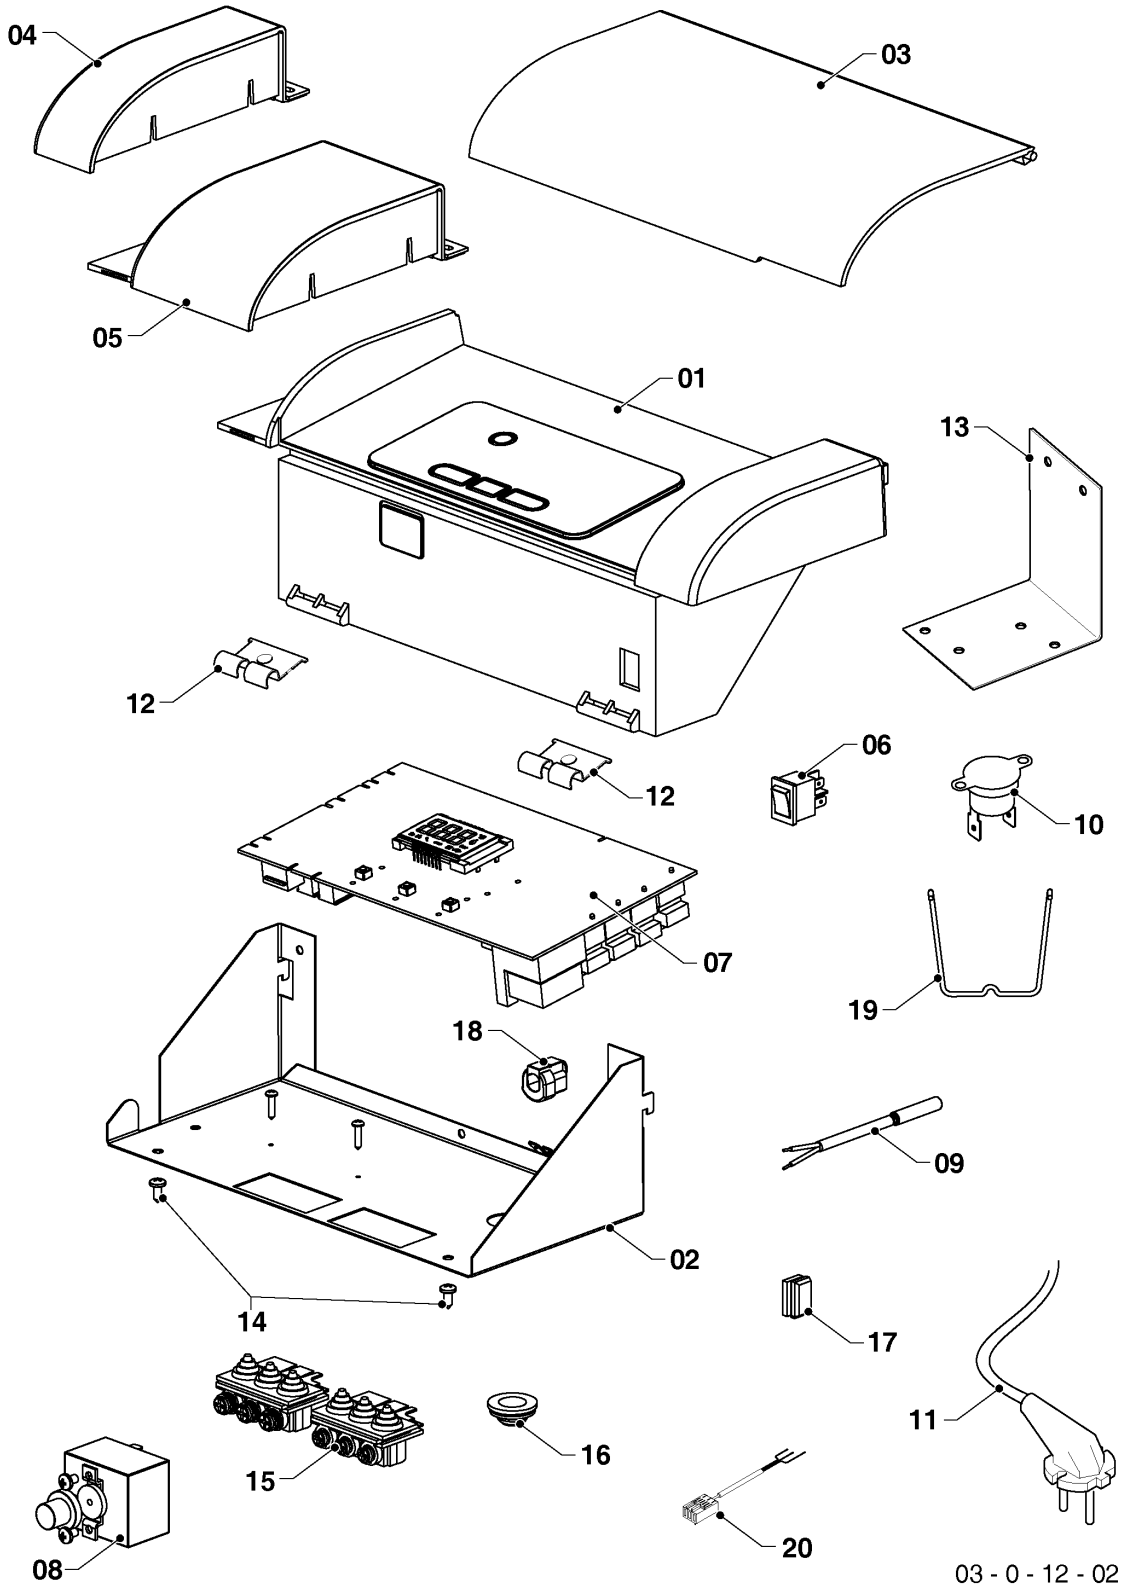

Напольные котлы (атмосферный со встроенным бойлером) 30KLZ17 Медведь 12 - Панель управления

Напольные котлы (атмосферный со встроенным бойлером)

30KLZ17 Медведь

12 - Панель управления

Поз.	Артикульный номер	Описание	Указание, замечание
01	0020231999	Панель управления	
02	0020232000	Корпус блока управления (низ)	
03	0020232001	Корпус блока управления (низ)	
04	0020232002	Заглушка	
05	0020232005	Заглушка	
06	0020033233	Выключатель сетевой	
07	0020260655	плата 50KLOM 17 версия	
08	0020137098	Термостат аварийный	
09	0020232003	Жгут проводов	
10	0020033302	Термостат биметал.обрат.65°C	
11	0020234873	Кабель	
12	0020221592	Держатель	
13	0020033878	Крепление термостата Li30,50	
14	0020046933	Болт	
15	0020079417	Фиксатор кабеля	
16	0020044965	Прокладка	
17	0020175568	Втулка	
18	0020033838	Переходник кабельный - пласт.	
19	0020034937	Зажим коннектора ELT	
20	0020232004	Кабель