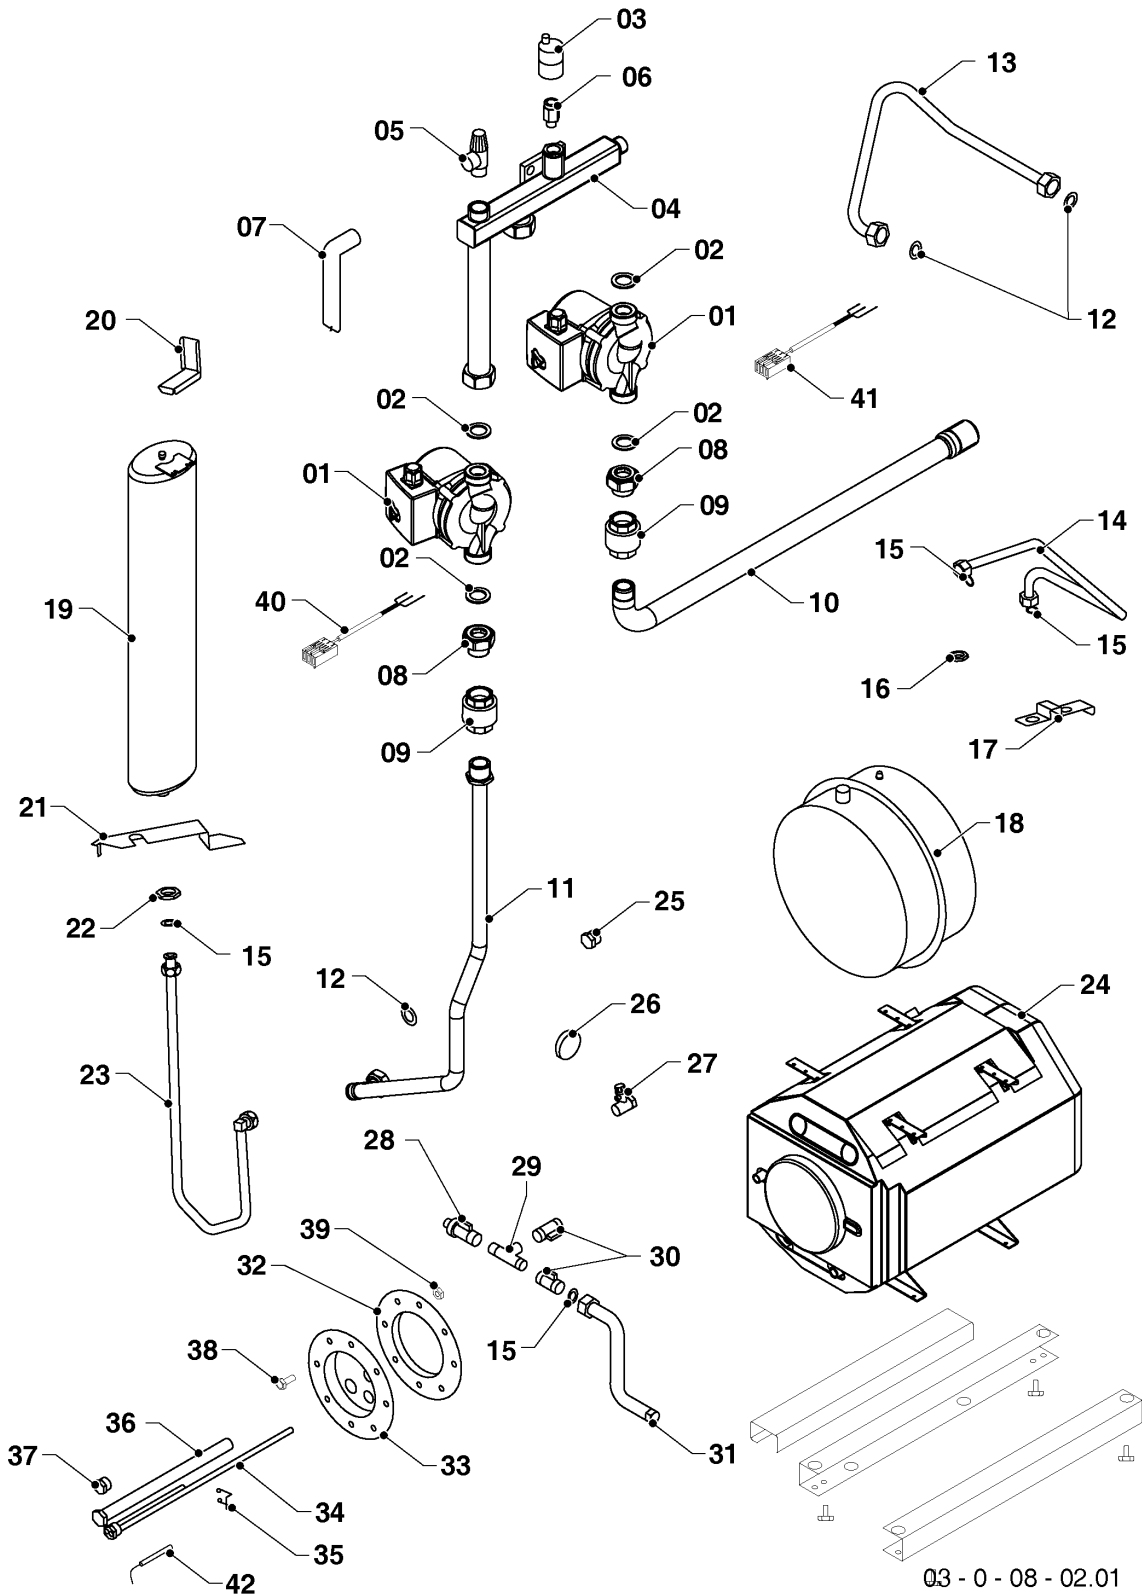

Напольные котлы (атмосферный со встроенным бойлером) 30KLZ17 Медведь 08 - Гидравлические части

Напольные котлы (атмосферный со встроенным бойлером)

30KLZ17 Медведь

08 - Гидравлические части

Поз.	Артикульный номер	Описание	Указание, замечание
01	0020025205	Насос UPS 15-60,130 Грундфос	
02	0020033463	Прокладка 30x20x2	
03	0020027542	Воздухоотводчик 3/8	
04	0020033891	Держат.вентилятора 28кВт	
05	0020027555	Предохр.клап.300кПа1/2" - 1/2"-вн.	
06	0020033855	Фитинг	
07	0020043169	Трубка KRU 23 серая (ELPO)	
08	0020033336	Резьбовое соедин.VE 4302-3/4"	
09	0020027545	Обратный клапан 3/4"	
10	0020033977	Трубка котла подач.TW KLZ13	
11	0020033980	Трубка подачи в бойлер KLZ13	
12	0020027665	Прокладка 24x15x2	
13	0020044681	Трубка расширит. бака	
14	0020033979	Трубка расширит.бака KLZ13	
15	0020033932	Прокладка, 18x10x2	
16	0020033835	Гайка 1/2	
17	0020056460	Держатель расширит.бака KLZ	
18	0020027587	Расширительный бак 10л-1/2"	
19	0020056464	Расширительный бак 4L	
20	0020056461	Держатель расширит.бака,верх.	
21	0020056463	Держатель расширит.бака(нижн.)50	
21	0020056462	Держатель расширит.бака(нижн.)	
22	0020033835	Гайка 1/2	
23	0020056465	Трубка расширит.бака 1/2" - 1/2"	
24	0020044774	Бойлер 90 литров	
25	0020056498	Заглушка 3/8"