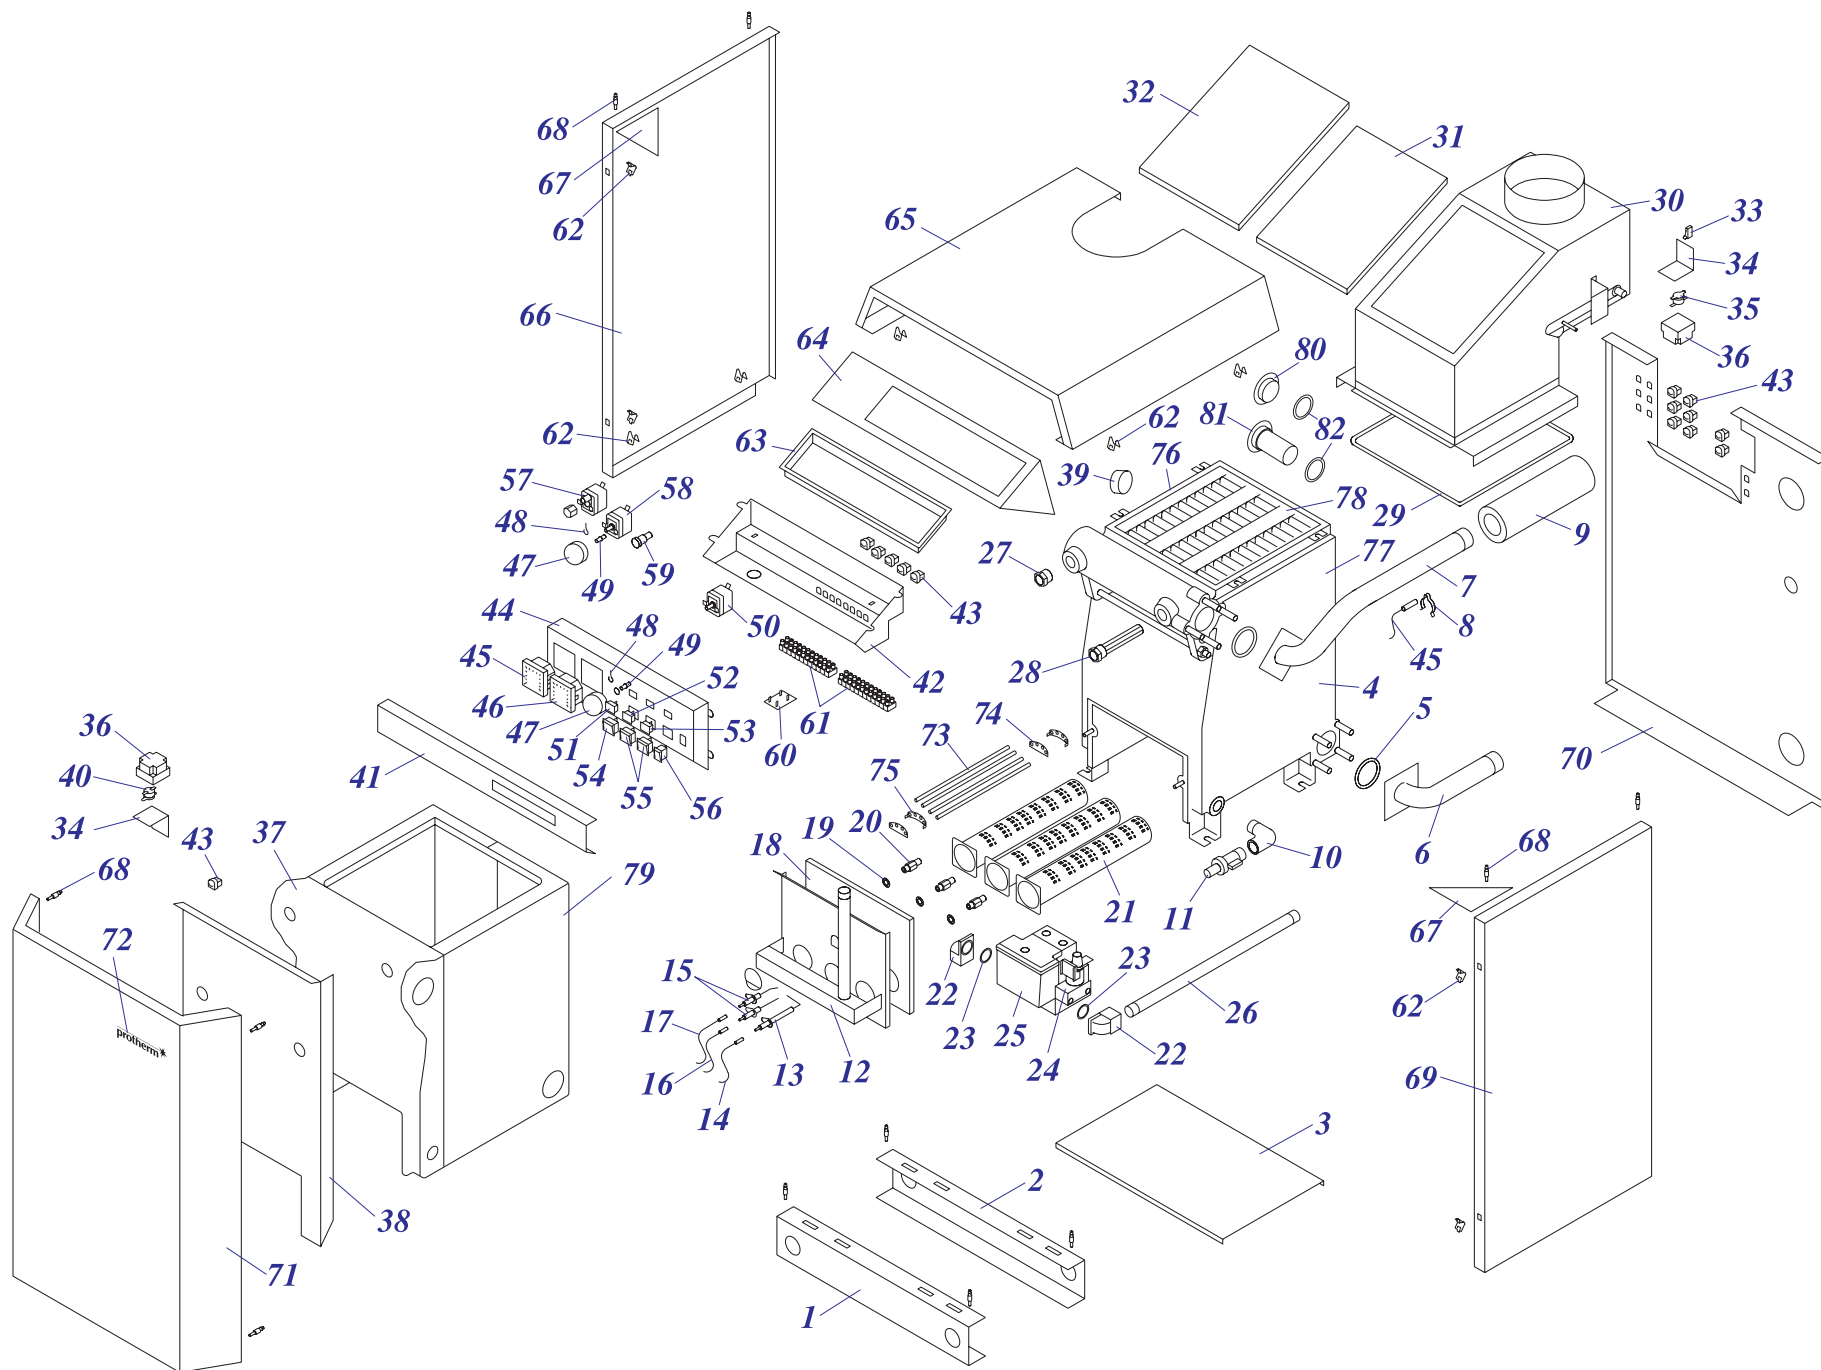

20,30,40 KLOS 11/12

Напольные котлы

20,30,40 KLOS 11/12

№	№ для заказа	Название	№	№ для заказа	Название	№	№ для заказа	Название
1	0020043607	Рама котла 23 IN L	29	0020033480	Уплотнительный шнур 5x5	55	0020033230	Выключатель (функциональный)
2	0020043608	Рама котла 23 IN L P	30	0020027528	Стабилизатор тяги 20 PLO, KLO	56	0020033233	Выключатель сетевой
3	0020043427	Отражатель 20 Li v11		0020027529	Стабилизатор тяги 30 PLO, KLO	57	0020025286	Термостат аварийный (LY)
4	0020033758	Теплообменник в сборе 3секц.		0020033603	Стабилизатор тяги 40 PLO, KLO	58	0020025285	Термостат рабочий 3-кон.
	0020043214	Теплообменник в сборе 4секц.	31	0020033523	Изоляция стабил.тяги 20KLO, PLO	59	0020033180	Держатель для предохранителя
	0020033877	Теплообменник 5секц.		0020049313	Изоляция стабил.тяги 30KLO, PLO	60	0020027490	Плата управления MOD v.13
5	0020033476	Прокладка 60x40x2		0020033585	Изоляция стабил.тяги 40KLO, PLO	61	0020033240	Клеммник 6336-37-12-10
6	0020043144	Трубка котла (обрат.)20,30,KLO,PLO	32	0020043295	Панель стабил.тяги-20KLO,PLO	62	0020033555	Зажим 16
7	0020034791	Трубка котла (подача)20,30KLO,PLO		0020043296	Панель стабил.тяги -30KLO,PLO	63	0020033530	Пластмас.рамка - PL
8	0020033450	Зажим	33	0020033235	Микровыключатель 1-полюс.	64	0020033775	Панель облиц.(лицевая)KLO,PLC(20,30)
9	0020043190	Изоляция трубы котла 1"	34	0020033527	Держатель термостата прод. сгорания		0020033539	Панель облицов.(лицевая)40-50KLO11
10	0020033483	Уголок 90° 1/2"	35	0020033303	Термостат биметал.обратимый 85°С	65	0020043280	Панель облицов.(верхн.) 20KLO,PLO11
11	0020033328	Шаровой кран выход. 1/2"	36	0020033325	Защитный кожух датчика продукт.сгор.		0020033700	Панель облицов.(верхн.) 30KLO,PLO11
12	0020043335	Основание горелки 20KLO12	37	0020043342	Изоляция теплообмен. (перед.) 20		0020043282	Панель облицов.(верхн.) 40KLO,PLO11
	0020043336	Основание горелки 30KLO12		0020033733	Изоляция теплообмен. (перед.) 30	66	0020033761	Панель облицов.(левая) - KLO12
	0020033916	Основание горелки 40KLO13		0020033734	Изоляция теплообмен. (перед.) 40	67	0020033827	Крепление панели облицовки KLO12
13	0020027504	Электрод розжига	38	0020043372	Кожух передний (внутренний) 20KLO12	68	0020033554	Штырь М4
14	0020033215	Провод электрод.ионизации KLZ		0020033769	Кожух передний (внутренний) 30KLO12	69	0020033762	Панель облицовки (правая) - KLO12
15	0020027505	Электрод для KLO		0020033770	Кожух передний (внутренний) 40KLO12	70	0020043297	Панель облицовки(задн.)20KLO,PLO11
16	0020033214	Провод заземления для KLZ	39	0020027559	Ниппель		0020043298	Панель облицовки(задн.)30KLO,PLO11
17	0020033213	Провод к электроду розжига KLZ	40	0020033306	Термостат биметал.необратимый 85°С		0020033703	Панель облицовки(задн.)40KLO,PLO11
18	0020033565	Изоляция горелки 20KLO v.12	41	0020043411	Опора блока управления Li v.11	71	0020033779	Панель облицовки (перед.) KLO12
	0020033567	Изоляция горелки 30KLO v.12		0020035529	Опора блока управления Li v.12	72	0020035103	Этикетка PROTHERM 70
	0020033570	Изоляция горелки 40KLO v.12	42	0020033534	Панель блока управления PLO,KLO	73	0020033278	Охлаждающий стержень
19	0020035252	Прокладка 14x10x1 Cu-плоская	43	0020043083	Изолирующая втулка	74	0020033279	Держатель охлаждающих стержней 110
20	0020033277	Форсунка для горелки 2,65мм	44	0020043265	Панель управления KLO	75	0020033280	Держатель охлаждающих стержней 114
	0020027525	Форсунка для горелки ПБ1,7мм	45	0020025279	Термометр	76	0020025260	Чугунная секция - (левая)
21	0020033270	Горелочные трубы	46	0020027570	Манометр	77	0020025261	Чугунная секция - (правая)
22	0020033314	Фланец угловой - для газ.клапана	47	0020033442	Ручки управления	78	0020025262	Чугунная секция - (средняя)
23	0020033468	Прокладка 22x2,5	48	0020033445	Ограничительная пружина	79	0020043348	Изоляция теплообмен. (задн.) - 20
24	0020025242	Газовый клапан SIT 836	49	0020033444	Ограничительный винт		0020043349	Изоляция теплообмен. (задн.) - 30
25	0020025227	Автоматика розжига 503EFD-10s	50	0020025281	Термостат рабочий (TY)		0020033738	Изоляция теплообмен. (задн.) - 40
26	0020043443	Трубка газовая-вход 20,30KLO12	51	0020033183	Сигнализатор красный	80	0020033351	Заглушка 5/4"
	0020043444	Трубка газовая вход 40KLO12	52	0020033182	Сигнализатор оранжевый	81	0020033352	Заглушка 5/4" с надставкой
27	0020033439	Заглушка 1/2" 12mmdr	53	0020033184	Сигнализатор прозрач.Н858НВ	82	0020033474	Прокладка 51x41x4
28	0020027662	Гильза для 3 датчиков	54	0020027513	Кнопка (аварийного состояния)			