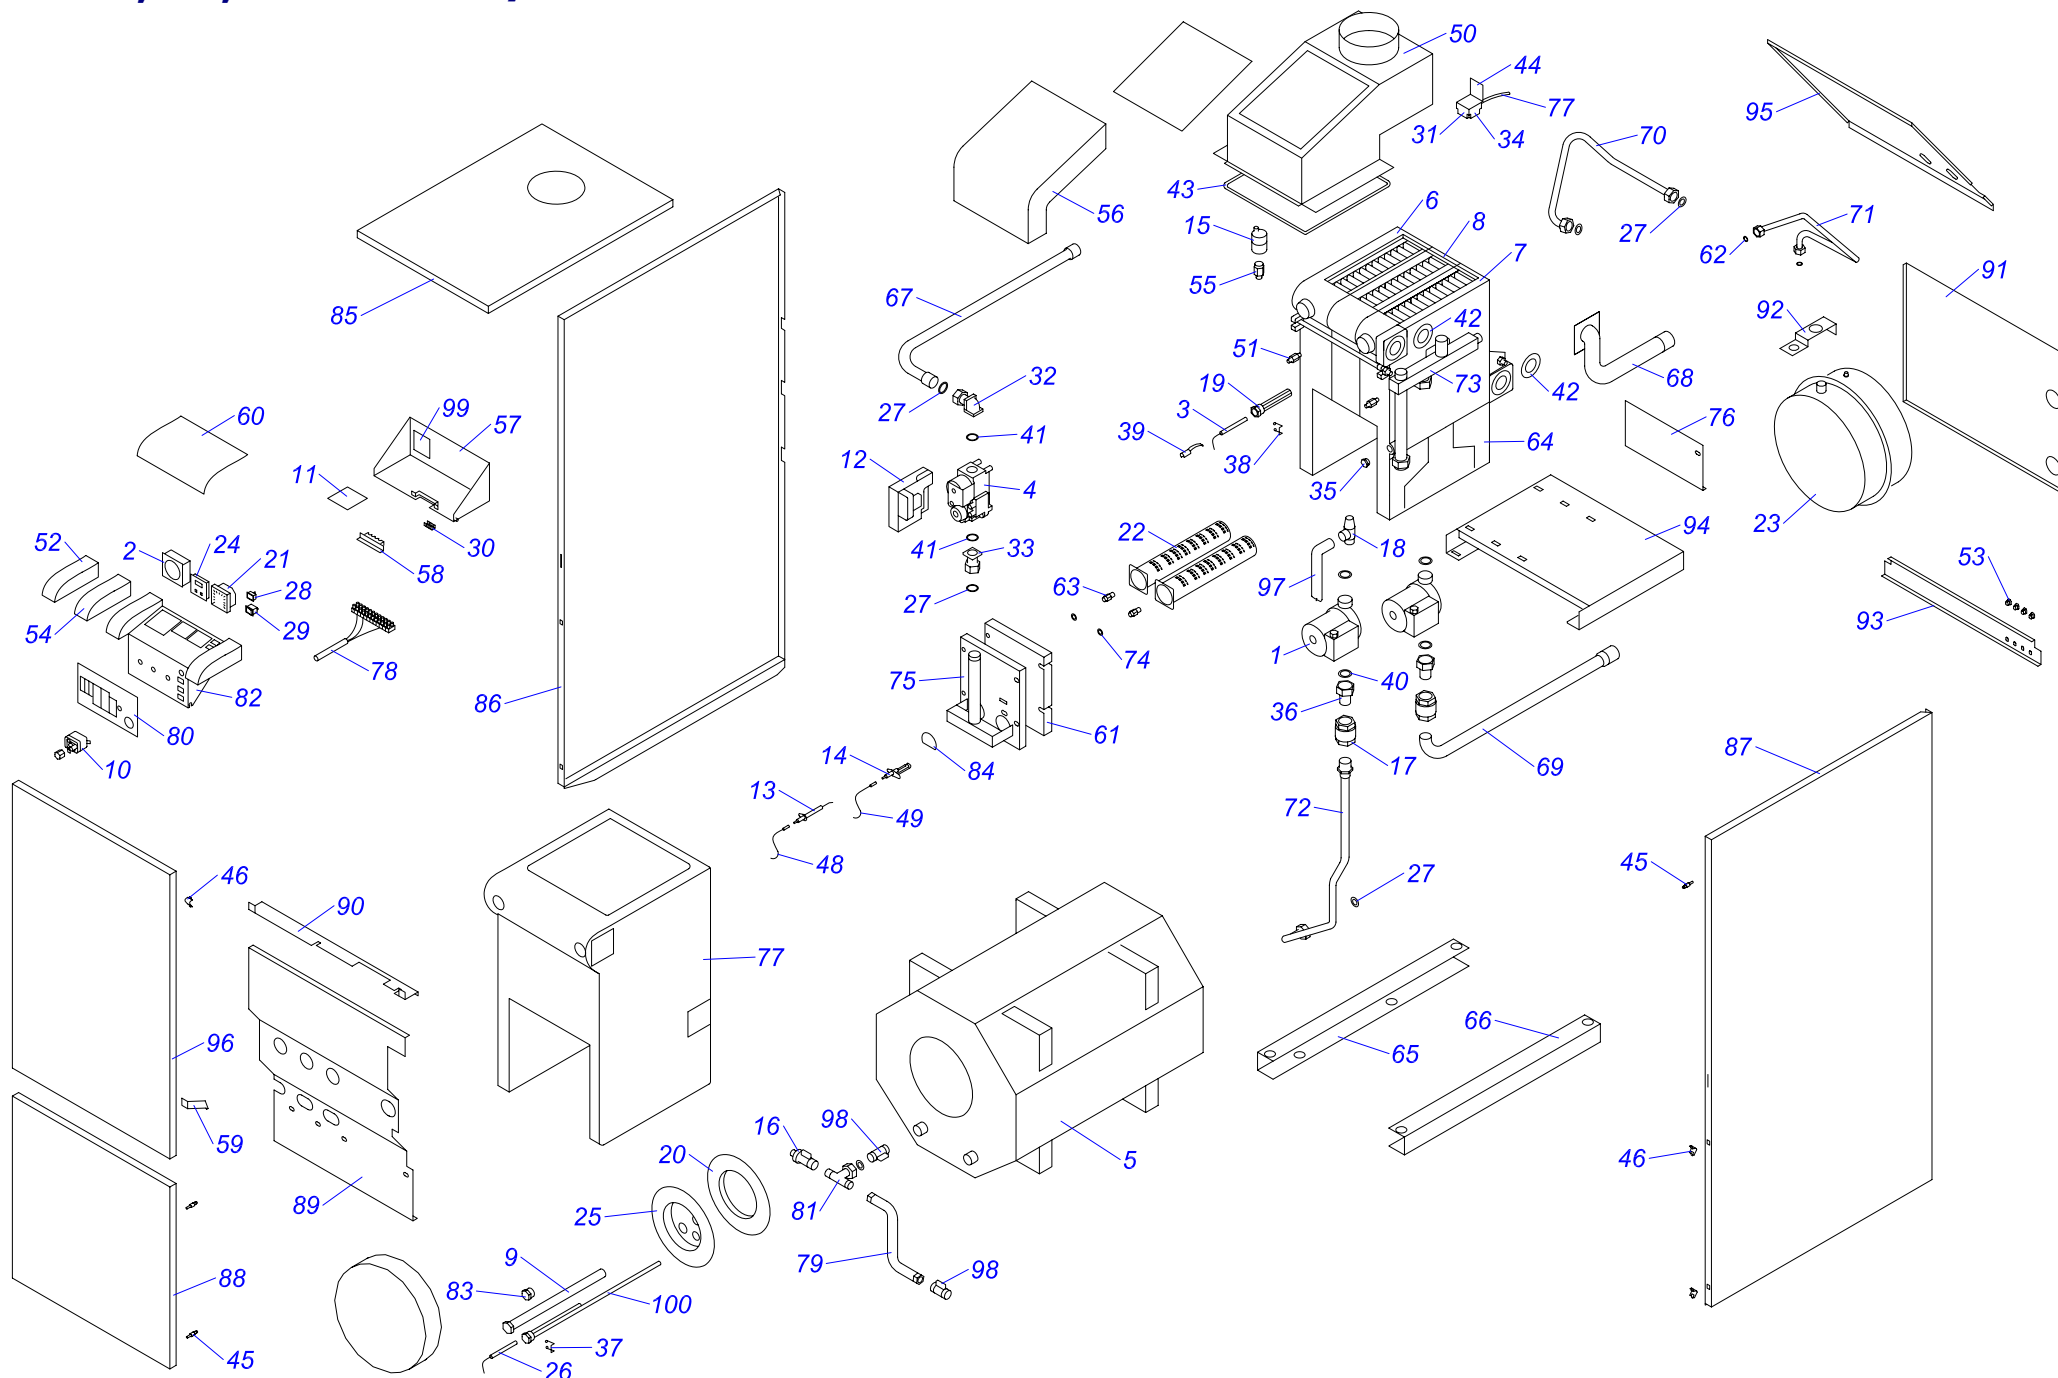

20,30,40 KLZ 13/14

20,30,40, KLZ 13/14

№	№ для заказа	Название	№	№ для заказа	Название	№	№ для заказа	Название
1	0020025205	Насос UPS 15-60,130 Грундфос	41	0020033468	Прокладка 22x2,5	69	0020033977	Трубка котла (подача) TW KLZ13
2	0020056493	Таймер	42	0020033474	Прокладка 51x41x4	70	0020033978	Трубка подачи бойлера KLZ13
3	0020025234	Датчик температуры В 1002	43	0020033481	Уплотнительный шнур 15x2	71	0020033979	Трубка расширит.бака KLZ13
4	0020025244	Газовый клапан VK4105G1005	44	0020033527	Держатель термостата прод.сгор.	72	0020033980	Трубка подачи в бойлер KLZ13
5	0020025254	Теплообменник бойлера (90 л.)	45	0020033554	Штырь М4	73	0020033981	Колектор KLZ13
6	0020025265	Чугунная секция - (левая)	46	0020033555	Зажим 16	74	0020033993	Прокладка 16x12x1 Cu (в.13)
7	0020025266	Чугунная секция - (правая)	47	0020033736	Изоляция теплообмен. 20 v13	75	0020035252	Прокладка 14x10x1 Cu-плоская (в.14)
8	0020025267	Чугунная секция - (средняя)		0020033737	Изоляция теплообмен. 30 v13		0020034002	Основание горелки 20KLZ (в.13)
9	0020025274	Анод бойлера 45,90,100л.		0020033917	Изоляция теплообмен. 40 13		0020043569	Основание горелки 30KLZ (в.13)
10	0020025286	Термостат аварийный (LY)	48	0020033742	Провод V035I	0020034003	Основание горелки 40KLZ (в.13)	
11	0020025296	Плата управления СТ6-10	49	0020033752	Провод VN032	0020034033	Основание горел.-III 20KLO13 (в.14)	
12	0020025301	Электроника розжига AM 1058	50	0020033792	Стабилизатор тяги 20Li v13	0020034034	Основание горел.-III 30KLO13 (в.14)	
13	0020027505	Электрод для KLO (в.13)		0020033795	Стабилизатор тяги 30Li v13	0020034030	Основание горелки 40KLZ (в.14)	
	0020033957	Электрод ионизационный IS 011 (в.14)		0020033920	Стабилизатор тяги 40Li v13	76	0020043573	Отражатель камеры сгорания 20
14	0020027508	Электрод розжига ZE 588 (в.13)	51	0020033830	Винт ограничительный М8	0020034007	Отражатель камеры сгорания 30	
	0020033956	Электрод розжига ZE 627 (в.14)	52	0020033834	Заглушка KLO,PLO13	0020043562	Отражатель камеры сгорания 40	
15	0020027542	Воздухоотводчик 3/8"	53	0020033838	Переходник кабельный - пласт.	77	0020034010	Провод M062
16	0020027543	Шаровый кран вып. 3/8"	54	0020033844	Заглушка KLO,PLO13	78	0020034011	Жгут проводов KLZ
17	0020027545	Обратный клапан 3/4"	55	0020033855	Фитинг	79	0020034016	Шланг брониров. 1/2"-3/8"-0,3м
18	0020027555	Предохран.клапан 300кПа1/2"-1/2"-вн.	56	0020033864	Изоляция 20Li v.13	80	0020034017	Наклейка EKVITHERM
19	0020027557	Гильза для 4 датчиков		0020033868	Изоляция 30 Li	81	0020034028	Тройник
20	0020027558	Прокладка бойлера 45л.186мм		0020043520	Изоляция 40 Li	82	0020034029	Панель блока управления KLZ13
21	0020027570	Манометр	57	0020033866	Панель блока управл.PLO,KLO13	83	0020034065	Заглушка 3/4"
22	0020027584	Горелочные трубы PEVEKO (в.13)	58	0020033904	Крепление проводов	84	0020034066	Створка -II
	0020034628	Горелочные трубы 103.2571.00 (в.14)	59	0020033910	Фиксатор панели Л+П	85	0020056468	Панель облицовки (верх.) 20KLZ
23	0020027587	Расширительный бак 10л-1/2"	60	0020049375	Крышка декоративная (прозрачная)	0020056469	Панель облицовки (верх.) 30KLZ	
24	0020027591	Дисплей KLZ13	61	0020034026	Изоляция горелки 20 KLZ (в.13)	0020056470	Панель облицовки (верх.) 40KLZ	
25	0020027592	Фланец бойлера 45L		0020034027	Изоляция горелки 30 KLZ (в.13)	86	0020056466	Панель облиц.(левая) KLZ,белая
26	0020027633	Датчик температуры SO10045		0020033918	Изоляция горелки 40v13,357x207(в.13)	87	0020056467	Панель облиц.(правая) KLZ,белая
27	0020027665	Прокладка 24x15x2		0020034018	Изоляция горелки LI 20 (в.14)	88	0020056475	Панель облиц.(перед.-нижн.) KLZ
28	0020033233	Выключатель сетевой		0020034019	Изоляция горелки LI 30 (в.14)	89	0020056473	Кожух передний (внутренний) KLZ
29	0020033236	Выключатель 1-полюсн.		0020033963	Изоляция горелки 40KLOK13 (в.14)	90	0020049353	Опора блока управления 40 кВт LI
30	0020033239	Электрический разъем - 6,3мм	62	0020033932	Прокладка 18x10x2	91	0020035298	Панель облиц.задн. 20-40KLZ15
31	0020033302	Термостат биметал.обратимый 65°С	63	0020033955	Форсунка горел.2,45мм M12x1 (в.13)	92	0020035299	Держатель расшир.бака 20-40KLZ15
32	0020033316	Фланец угловой с 3/4" гайкой изм.		0020043684	Форсунка горел.2,45мм M10x1 (в.14)	93	0020056483	Крепежная планка KLZ
33	0020033317	Фланец прямой с 3/4"гайкой	64	0020033959	Теплообменник (3-секции)	94	0020035301	Опора под теплообмен. 20-40KLZ15
34	0020033325	Защитный кожух датчика продукт. сгор.		0020034632	Теплообменник (4 секции)	95	0020056481	Панель облицовки (скошенная) KLZ
35	0020033333	Заглушка 5/4" - II		0020033960	Теплообменник (5-секц.)	96	0020035588	Панель облицовки (перед.) 40KLO13
36	0020033336	Резьбовое соединение VE 4302-3/4"	65	0020033973	Рама бойлера-L KLZ v.13	97	0020043169	Трубка KRU 23 серая (ELPO)
37	0020033365	Зажим	66	0020033974	Рама бойлера-P KLZ v.13	98	0020043579	Шаровой кран 1/2"-1/2"
38	0020033366	Зажим	67	0020043561	Трубка газ-630мм KLZ13 (в.13)	99	0020043583	Схема подключения KLZ13
39	0020033459	Зажим датчика бойлера		0020033975	Трубка газ-600мм KLZ100K13 (в.14)	100	0020034073	Муфта бойлера 45L
40	0020033463	Прокладка 30x20x2	68	0020033976	Трубка котла (обратка) SW KLZ13			