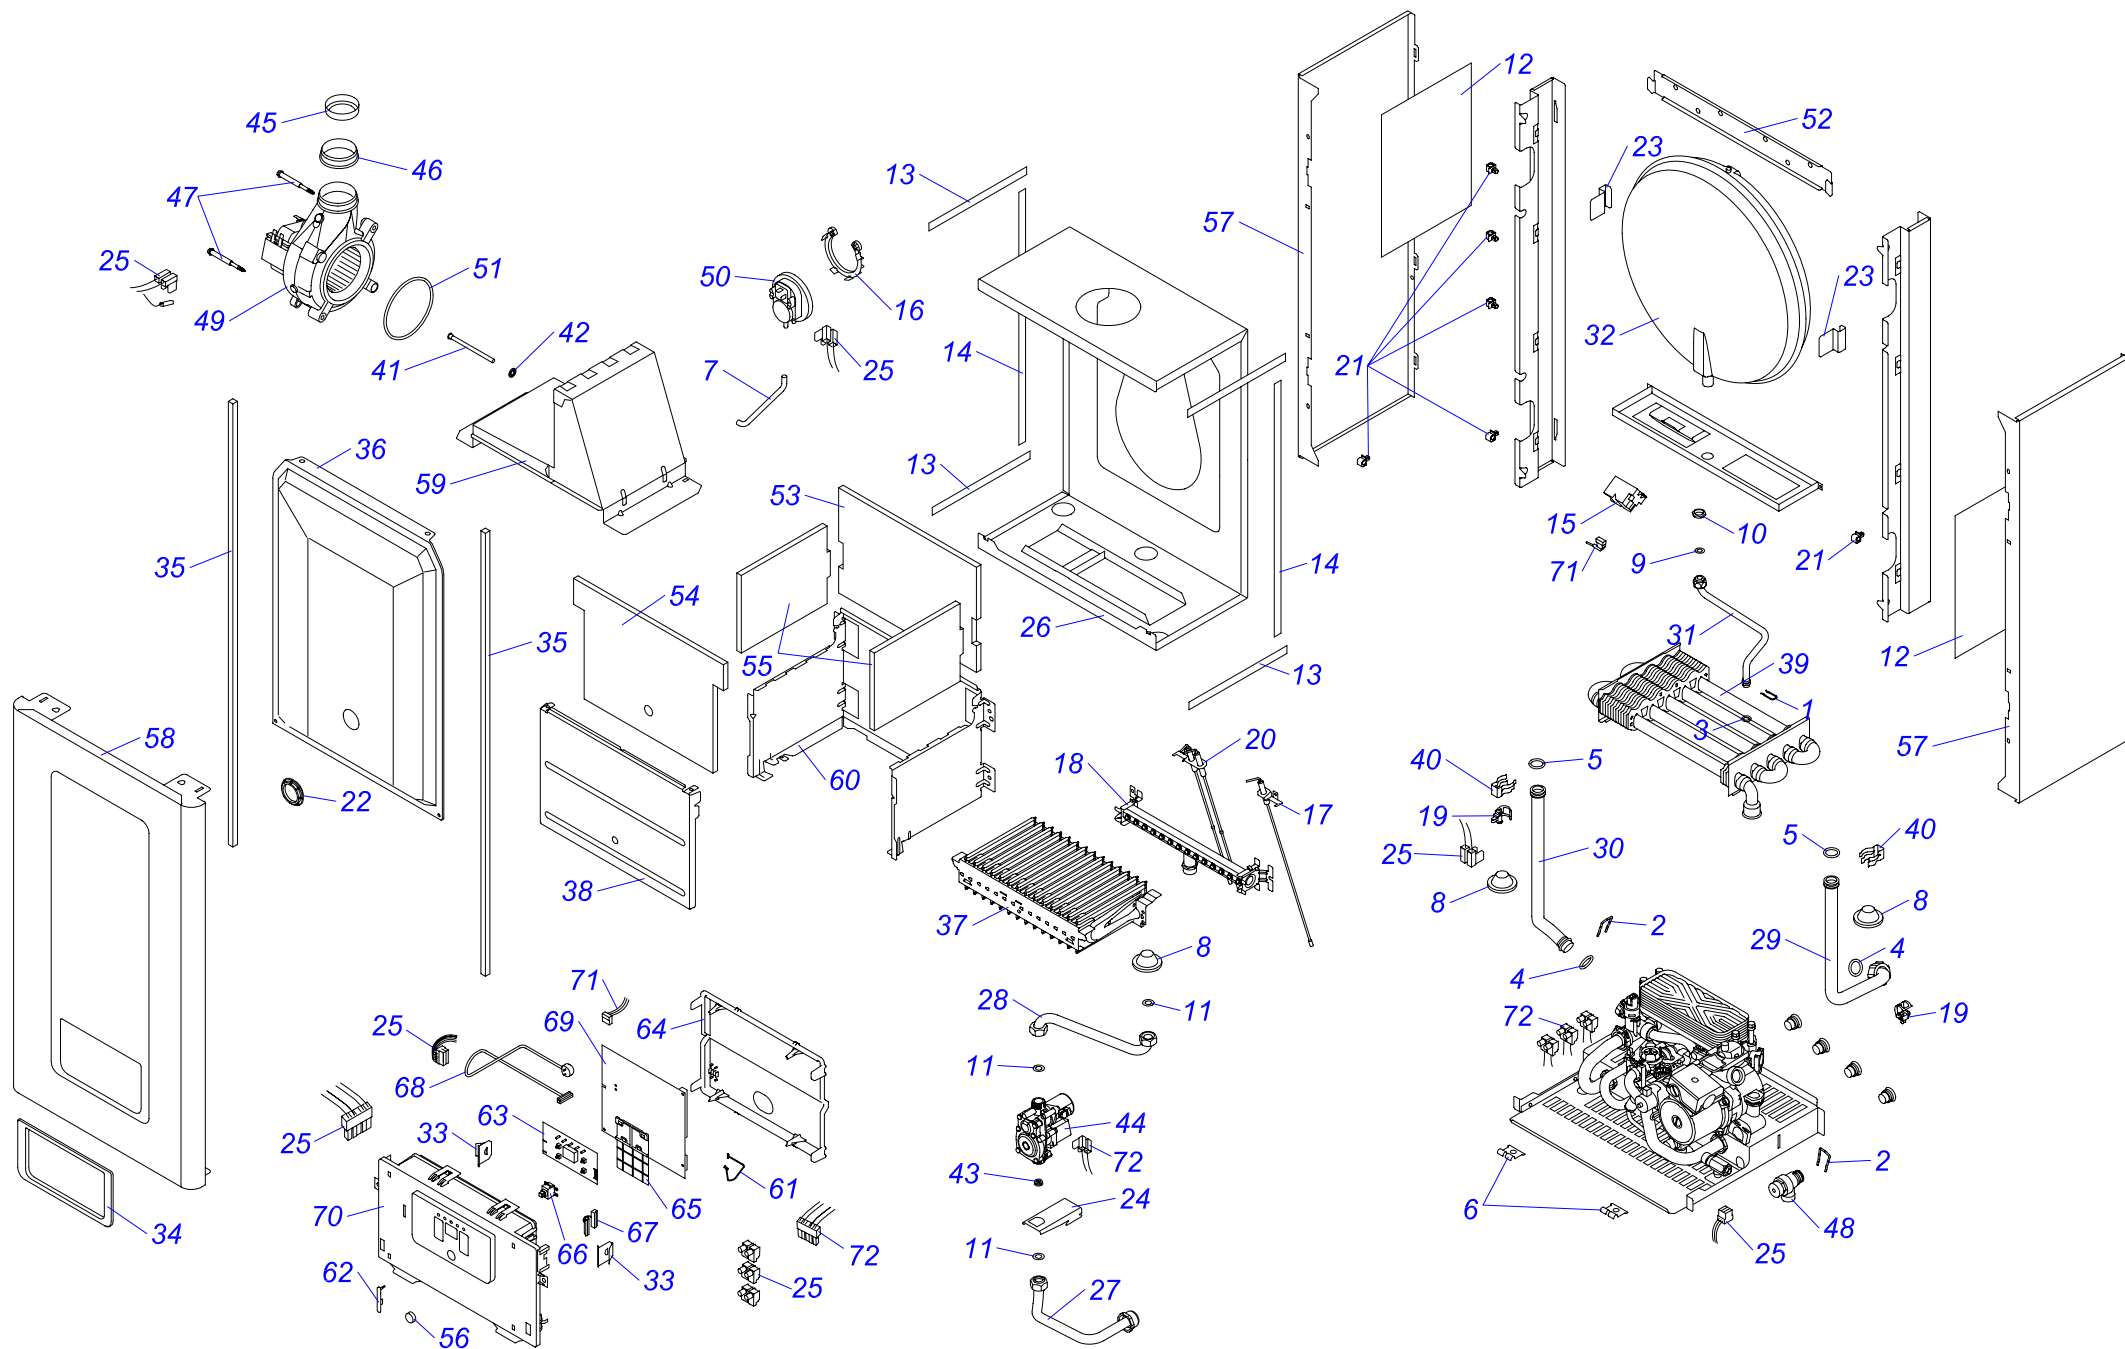

24 KTV 18

24 KTVR 18

№	№ для заказа	Название	№	№ для заказа	Название	№	№ для заказа	Название
1	0020014164	Зажим (x10)	25	0020072162	Жгут проводов, FAN	49	2000801920	Вентилятор GR02575
2	0020014176	Зажим D18/20	26	0020049257	Турбокамера v.18	50	2000801921	Маностат воздуха HC
3	0020014177	Прокладка 9,6x2,4 (x10)	27	0020049262	Трубка газовая v.18	51	A000024264	Прокладка
4	0020014183	Прокладка 19,8 x 3,6 (x10)	28	0020049263	Трубка газовая v.18	52	0020068845	Крепежная планка v.18
5	0020020741	Прокладка	29	0020049264	Трубка котла (обратка)18секц.	53	0020049302	Изоляция камеры сгорания
6	0020020774	Держатель блока управл.(верх.)	30	0020049265	Трубка котла (подача) 18	54	0020049303	Изоляция
7	0020033263	Шланг силиконовый к маностату	31	0020049266	Трубка расширит.бака	55	0020049304	Изоляция
8	0020033462	Прокладка I326 д.14мм	32	0020049267	Расширительный бак 8л	56	0020038359	Кнопка сетевого выключателя
9	0020033473	Прокладка 15x8x2	33	0020049273	Держатель блока управления	57	0020049259	Панель облицовки (бок.) L+P 18
10	0020033836	Гайка 3/8"	34	0020039701	Рамка	58	0020049260	Панель облицовки (перед.) P18
11	0020033932	Прокладка 18x10x2	35	0020049283	Уплотнит.панели облиц.10x855x10	59	0020049287	Сборник продуктов сгорания
12	0020034106	Фольга-отражатель - II	36	0020049282	Крышка турбокамеры v.18	60	0020049305	Корпус камеры сгорания 24kW
13	0020034691	Уплотнитель самокл.10x15x218	37	0020049285	Горелка	61	0020025183	Жгут проводов ВМУ-А1
14	0020034692	Уплотнитель самокл.10x15x488	38	0020049286	Панель камеры сгорания (перед.)	62	0020049280	Пластиковая заглушка
15	0020034711	Трансформатор розжига ZI62/12	39	0020049288	Теплообменник	63	0020038356	Плата дисплея v.18
16	0020034773	Держатель моностата-НС	40	0020049289	Зажим	64	0020038357	Панель блока управления (задн.)
17	0020034840	Электрод ионизационный DIN	41	0020049290	Трубка	65	0020038358	Панель защиты сетевого выключ.
18	0020044942	Рампа горелки SD 14 рам.1.30DIN	42	0020049291	Диск зажимной	66	0020038360	Сетевой выключатель
19	0020035043	Датчик наружный 18мм-JS3227/17	43	0020049292	Диафрагма 6,30	67	0020038362	Жгут проводов
20	0020035528	Электроды розжига DIN	44	0020049296	Газовый клапан GASTER4 s reg.	68	0020038361	Сетевой кабель
21	0020035609	Зажим кабельный 0174820	45	0020049297	Дроссельная шайба	69	0020049268	Плата управления Panther18
22	0020043950	Прокладка	46	0020027892	Прокладка	70	0020038355	Лицевая панель блока управления
23	0020049253	Зажим расширител.бака (бок.)	47	0020049299	Винт	71	0020095659	Жгут проводов
24	0020049254	Держатель газового клапана	48	0020014173	Клапан предохранительный 3 бара	72	0020092827	Жгут проводов 24KXV18