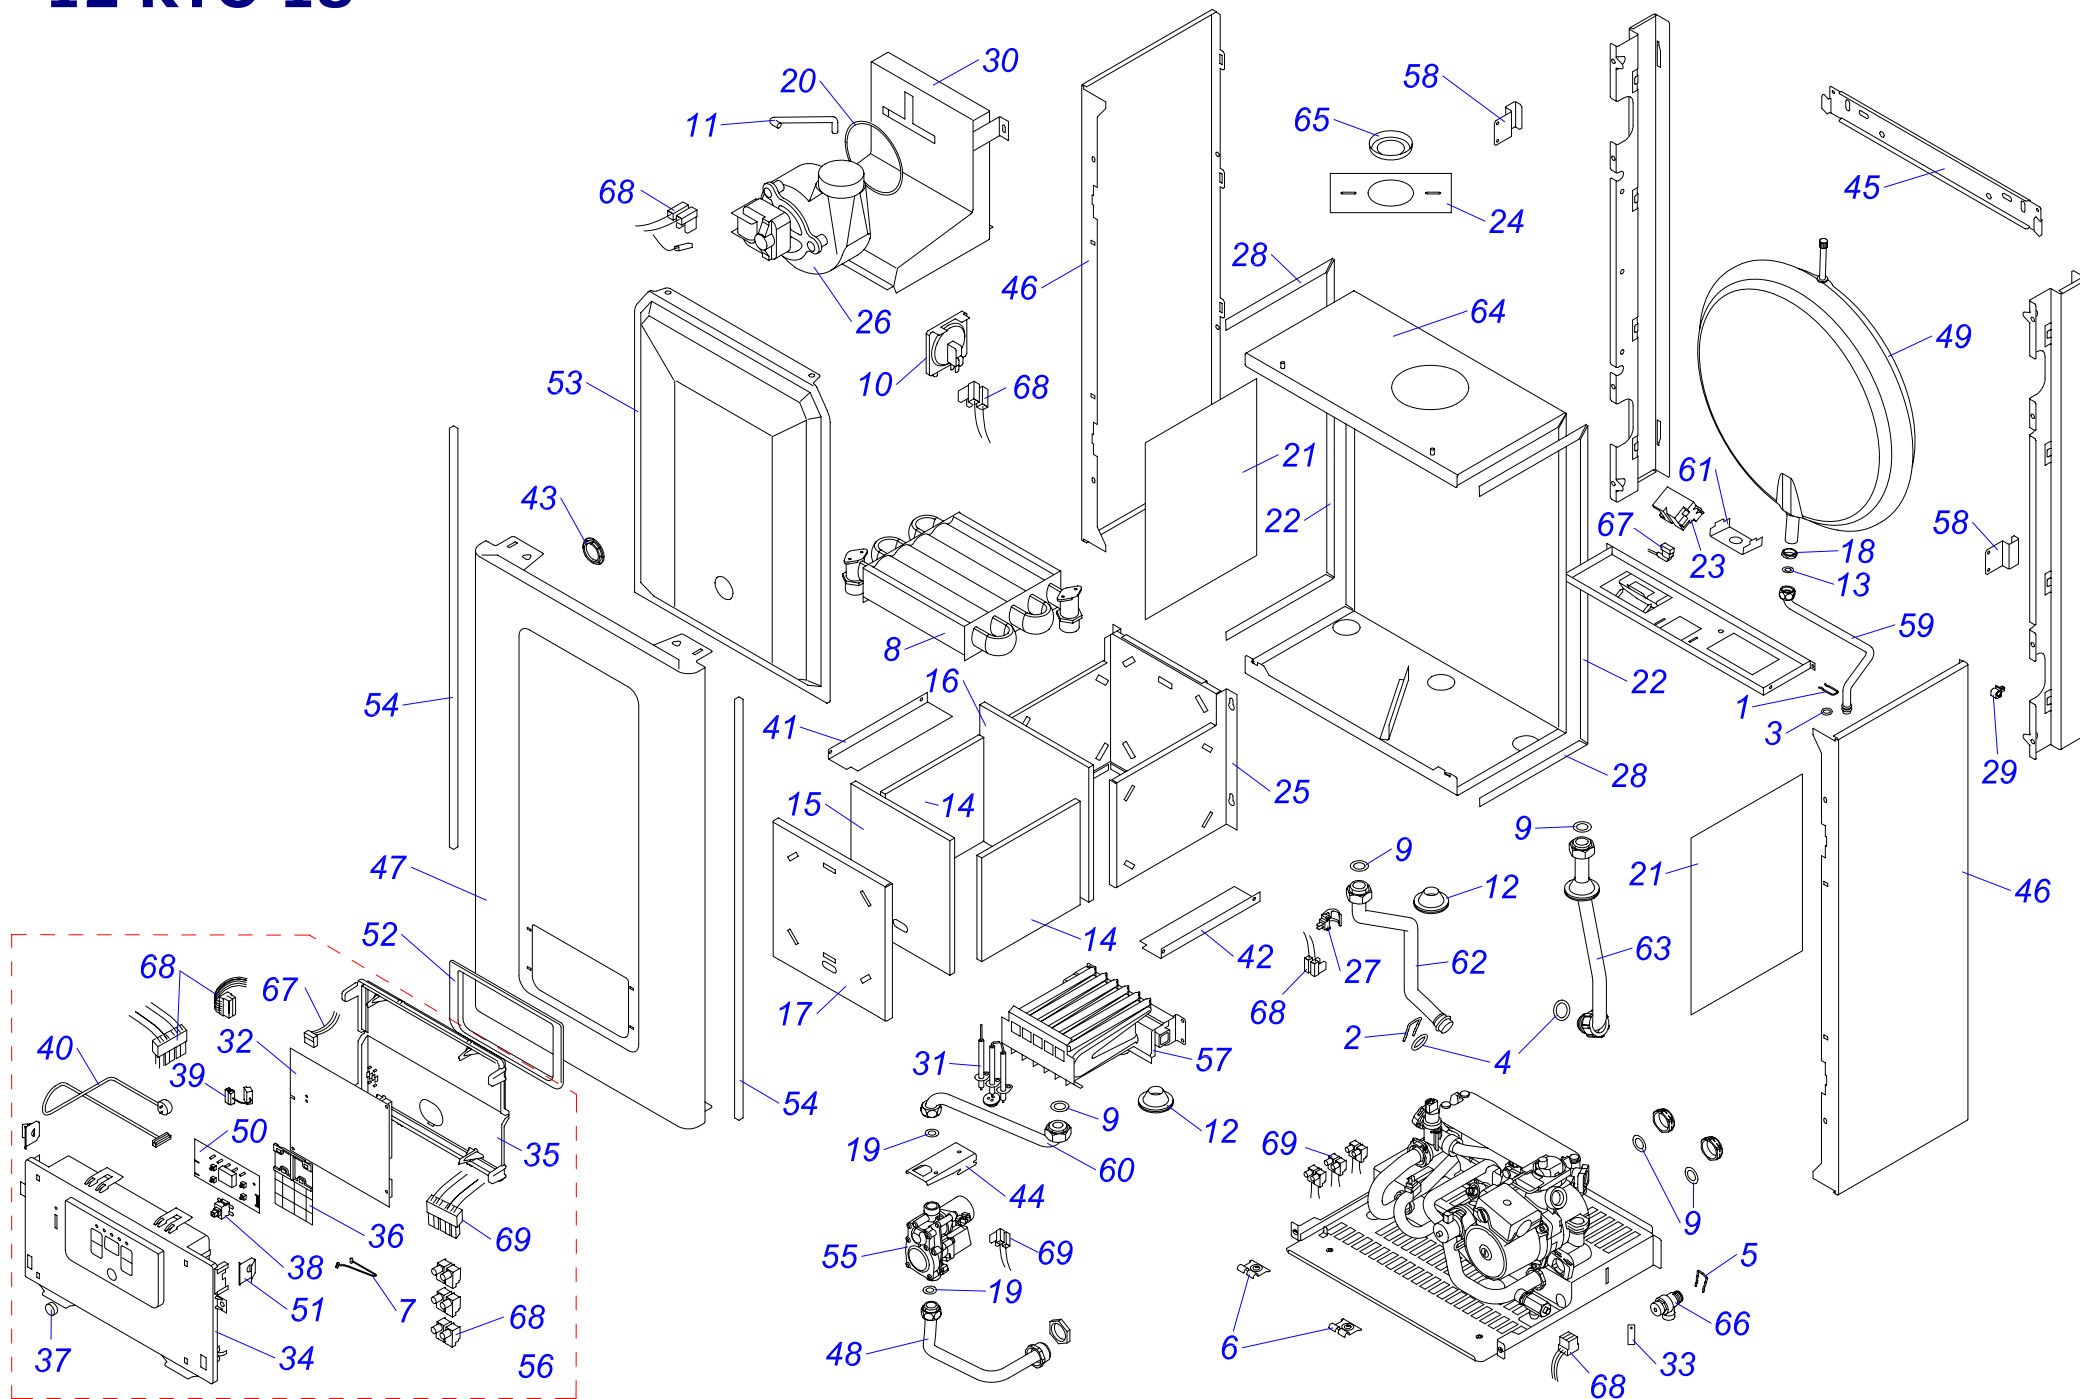

12 KTO 18

Навесные котлы

12 КТО 18

№	№ для заказа	Название	№	№ для заказа	Название	№	№ для заказа	Название
1	0020014164	Зажим (x10)	24	0020034762	Держатель транспортировочный Е	47	0020049260	Панель облицовки (перед.) Р18
2	0020014176	Зажим D18/20	25	0020034879	Основание камеры сгорания	48	0020049262	Трубка газовая v.18
3	0020014177	Прокладка 9,6x2,4 (x10)	26	0020034890	Вентилятор GR01258	49	0020049267	Расширительный бак 8л
4	0020014183	Прокладка 19,8 x 3,6 (x10)	27	0020035043	Датчик наружный 18мм-JS3227/17	50	0020038356	Плата дисплея v.18
5	0020014185	Зажим	28	0020035052	Уплотнитель самокл.SM10x15x207	51	0020049273	Держатель блока управления
6	0020020774	Держатель блока управл.(верх.)	29	0020035609	Зажим кабельный 0174820	52	0020039701	Рамка
7	0020025183	Жгут проводов ВМУ-А1	30	0020035622	Сборник продуктов сгор.12kW 17	53	0020049282	Крышка турбокамеры v.18
8	0020025314	Теплообменник С.00.35.056.02	31	0020035628	Электроды 12КХЗ17	54	0020049283	Уплотнитель панели облиц.10x855x10
9	0020027665	Прокладка 24x15x2	32	0020049268	Плата управления РСВ, Panther18	55	0020049296	Газовый клапан s reg NG VK8515MR
10	0020027672	Маностат воздуха FH1656В	33	0020038081	Рычажок предохран. клапана	56	0020049300	Блок управления Panther v.18
11	0020033263	Шланг силиконовый к маностату	34	0020038355	Лицевая панель блока управления	57	0020061872	Горелка 401.0929.15 (inj. 1.25)
12	0020033462	Прокладка l326 д.14мм	35	0020038357	Панель блока управления (задн.)	58	0020061874	Держатель расширительного бака
13	0020033473	Прокладка 15x8x2	36	0020038358	Панель защиты сет.выключателя	59	0020061875	Трубка расширительного бака v.18
14	0020033524	Изоляция камеры сгор.SK184x168	37	0020038359	Кнопка сетевого выключателя	60	0020061876	Трубка газовая, верх. v.18
15	0020033578	Изоляция горелки 185x218	38	0020038360	Сетевой выключатель	61	0020061877	Держатель расширительного бака
16	0020033580	Изоляция горелки 204x218	39	0020038362	Жгут проводов	62	0020061879	Трубка котла (подача) VV Pant.12v18
17	0020033780	Панель камеры сгор.12(перед.)	40	0020038361	Сетевой кабель	63	0020061880	Трубка котла (обратка) VV Pant.12v18
18	0020033836	Гайка 3/8"	41	0020043892	Планка (левая)	64	0020061881	Рама котла 12КТО18
19	0020033932	Прокладка 18x10x2	42	0020043893	Планка (правая)	65	0020061882	Дросельная шайба D-36
20	0020034094	Прокладка вентилятора	43	0020043950	Прокладка	66	0020014173	Клапан предохранительный 3 бара
21	0020034106	Фольга-отражатель - II	44	0020049254	Держатель газового клапана	67	0020095659	Жгут проводов
22	0020034692	Уплотнитель самокл.10x15x488	45	0020068845	Крепежная планка v.18	68	0020095662	Жгут проводов, FAN, 12kW
23	0020034711	Трансформатор розжига Z162/12	46	0020049259	Панель облицовки (бок.) L+P 18	69	0020095664	Жгут проводов 24КХО18