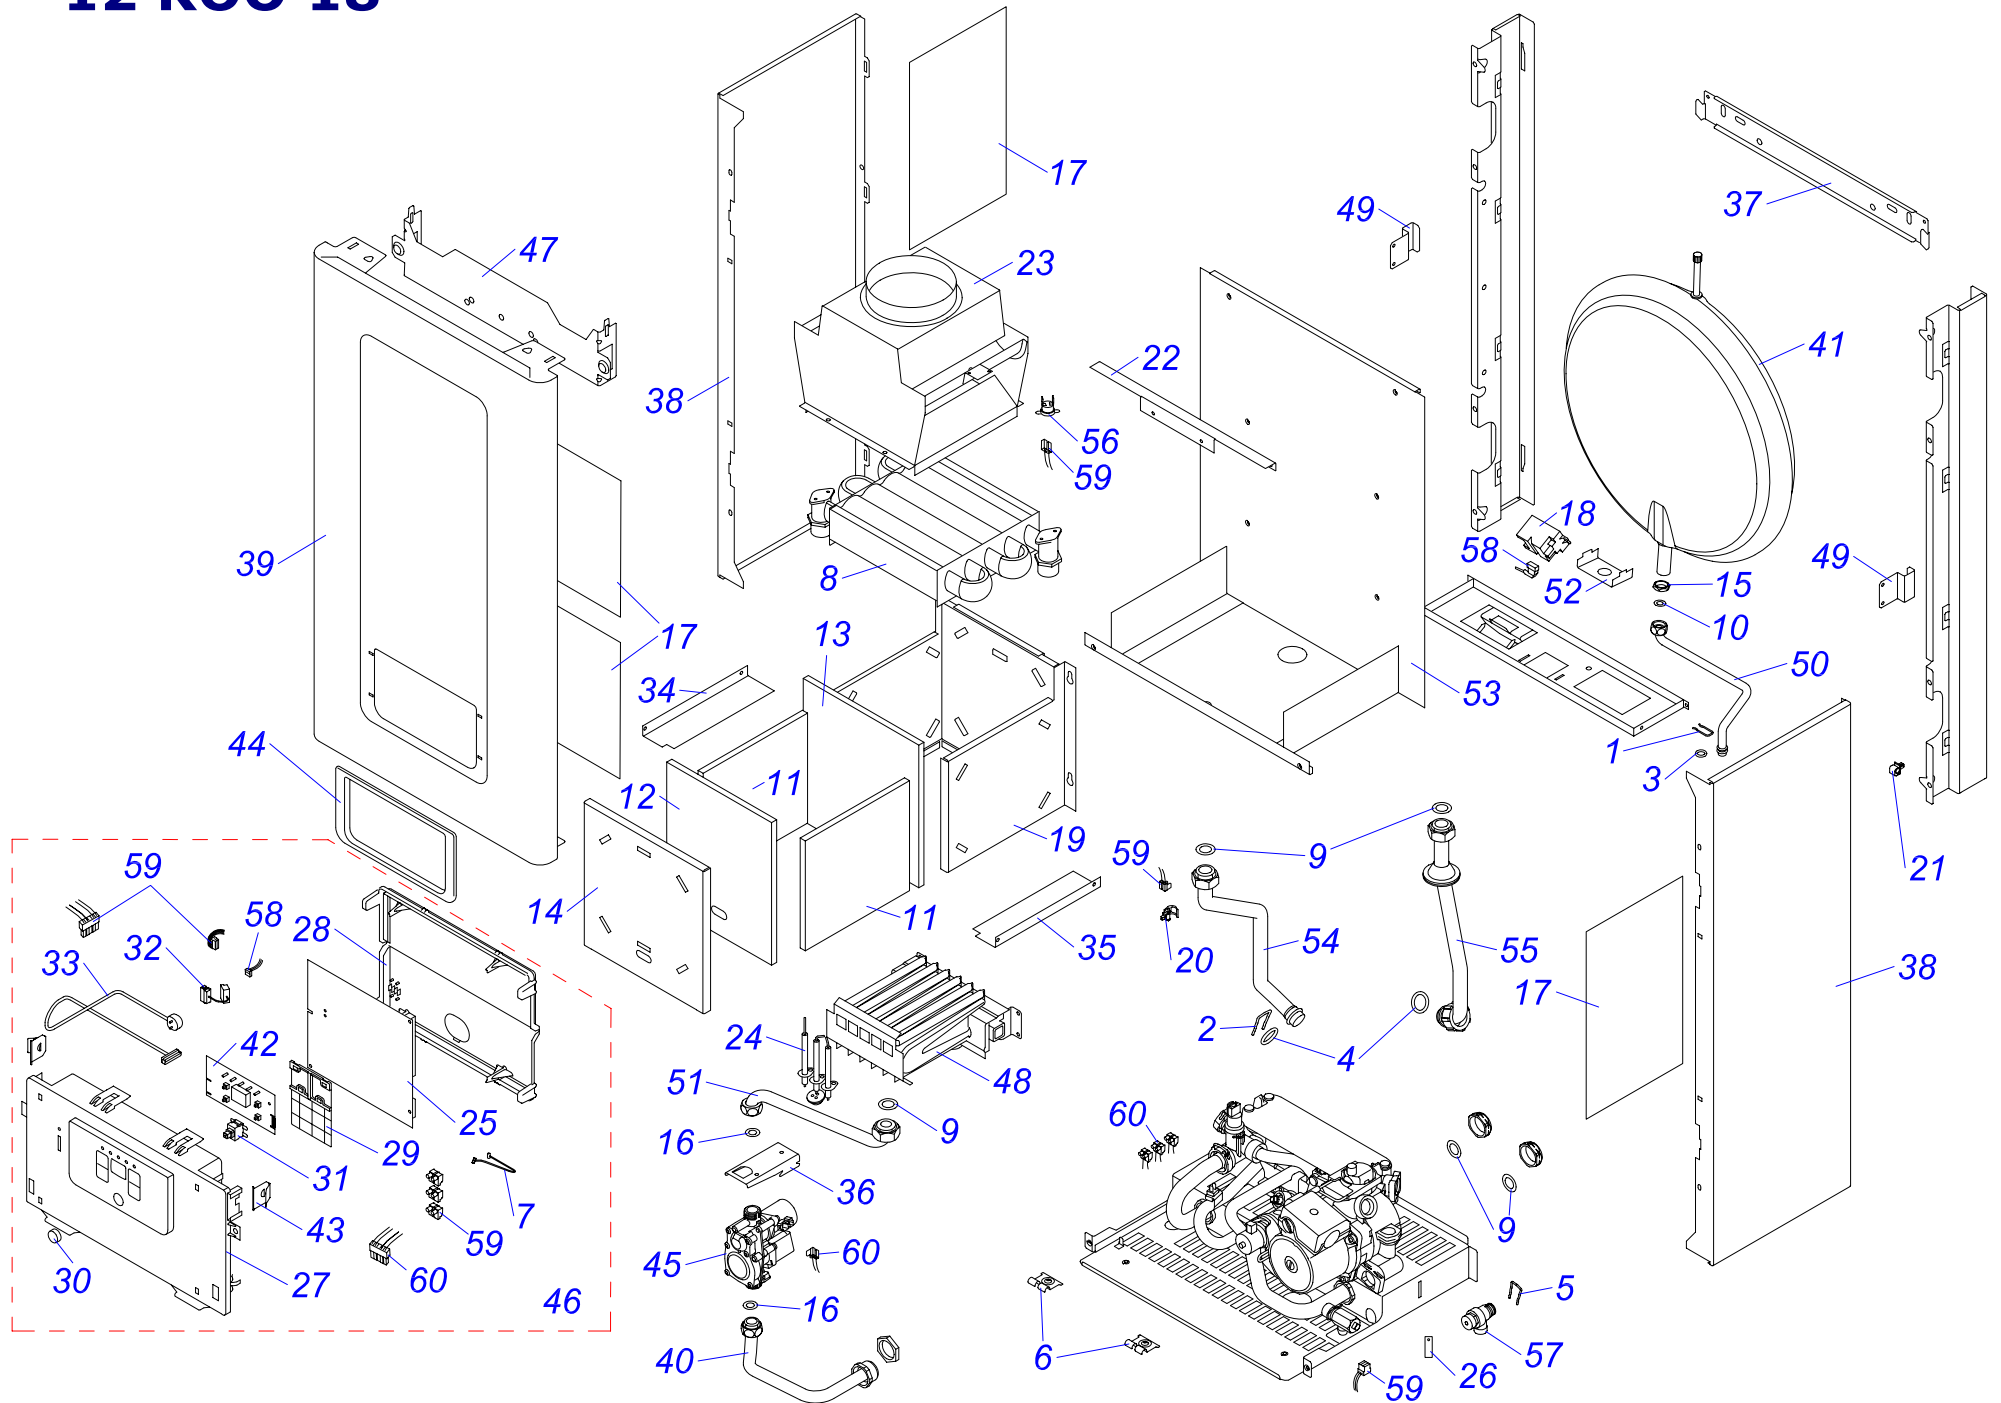

12 KOO 18

Навесные котлы

12 КОО 18

№	№ для заказа	Название	№	№ для заказа	Название	№	№ для заказа	Название
1	0020014164	Зажим (x10)	21	0020035609	Зажим кабельный 0174820	41	0020049267	Расширительный бак 8л
2	0020014176	Зажим D18/20	22	0020035611	Держатель стабилизатора тяги	42	0020038356	Плата дисплея v.18
3	0020014177	Прокладка 9,6x2,4 (x10)	23	0020035613	Стабилизатор тяги 12 v.15	43	0020049273	Держатель блока управления
4	0020014183	Прокладка 19,8 x 3,6 (x10)	24	0020035628	Электроды 12KXZ17	44	0020039701	Рамка
5	0020014185	Зажим	25	0020049268	Плата управления РСВ, Panther18	45	0020049296	Газ.клап. GASTEP4 s reg NG VK8515
6	0020020774	Держатель блока управл.(верх.)	26	0020038081	Рычажок предохран. клапана	46	0020049300	Блок управления Panther v.18
7	0020025183	Жгут проводов ВМУ-А1	27	0020038355	Лицевая панель блока управления	47	0020061871	Крепежная планка, 12КОО18
8	0020025314	Теплообменник С.00.35.056.02	28	0020038357	Панель блока управления (задн.)	48	0020061872	Горелка 401.0929.15 (inj. 1.25)
9	0020027665	Прокладка 24x15x2	29	0020038358	Панель защиты сетевого выключ.	49	0020061874	Держатель расширительного бака
10	0020033473	Прокладка 15x8x2	30	0020038359	Кнопка сетевого выключателя	50	0020061875	Трубка расширительного бака v.18
11	0020033524	Изоляция камеры сгор. SK184x168	31	0020038360	Сетевой выключатель	51	0020061876	Трубка газовая, верх. v.18
12	0020033578	Изоляция горелки 185x218	32	0020038362	Жгут проводов	52	0020061877	Держатель расширительного бака
13	0020033580	Изоляция горелки 204x218	33	0020038361	Сетевой кабель	53	0020061878	Рама котла , 12КОО18
14	0020033780	Панель камеры сгор.12(перед.)	34	0020043892	Планка (левая)	54	0020061879	Трубка котла (подача) VV Pant.12 v18
15	0020033836	Гайка 3/8"	35	0020043893	Планка (правая)	55	0020061880	Трубка котла (обратка) VV Pant.12 v18
16	0020033932	Прокладка 18x10x2	36	0020049254	Держатель газового клапана	56	0020061885	Термостат продуктов сгорания 60±3°C
17	0020034106	Фольга-отражатель - II	37	0020068845	Крепежная планка v.18	57	0020014173	Клапан предохранительный 3 бара
18	0020034711	Трансформатор розжига Z162/12	38	0020049259	Панель облицовки (бок.) L+P 18	58	0020095659	Жгут проводов
19	0020034879	Основание камеры сгорания	39	0020049260	Панель облицовки (перед.) P18	59	0020095663	Жгут проводов, АТМО, 12kW
20	0020035043	Датчик наружный 18мм-JS3227/17	40	0020049262	Трубка газовая v.18	60	0020095664	Жгут проводов 24КХО18