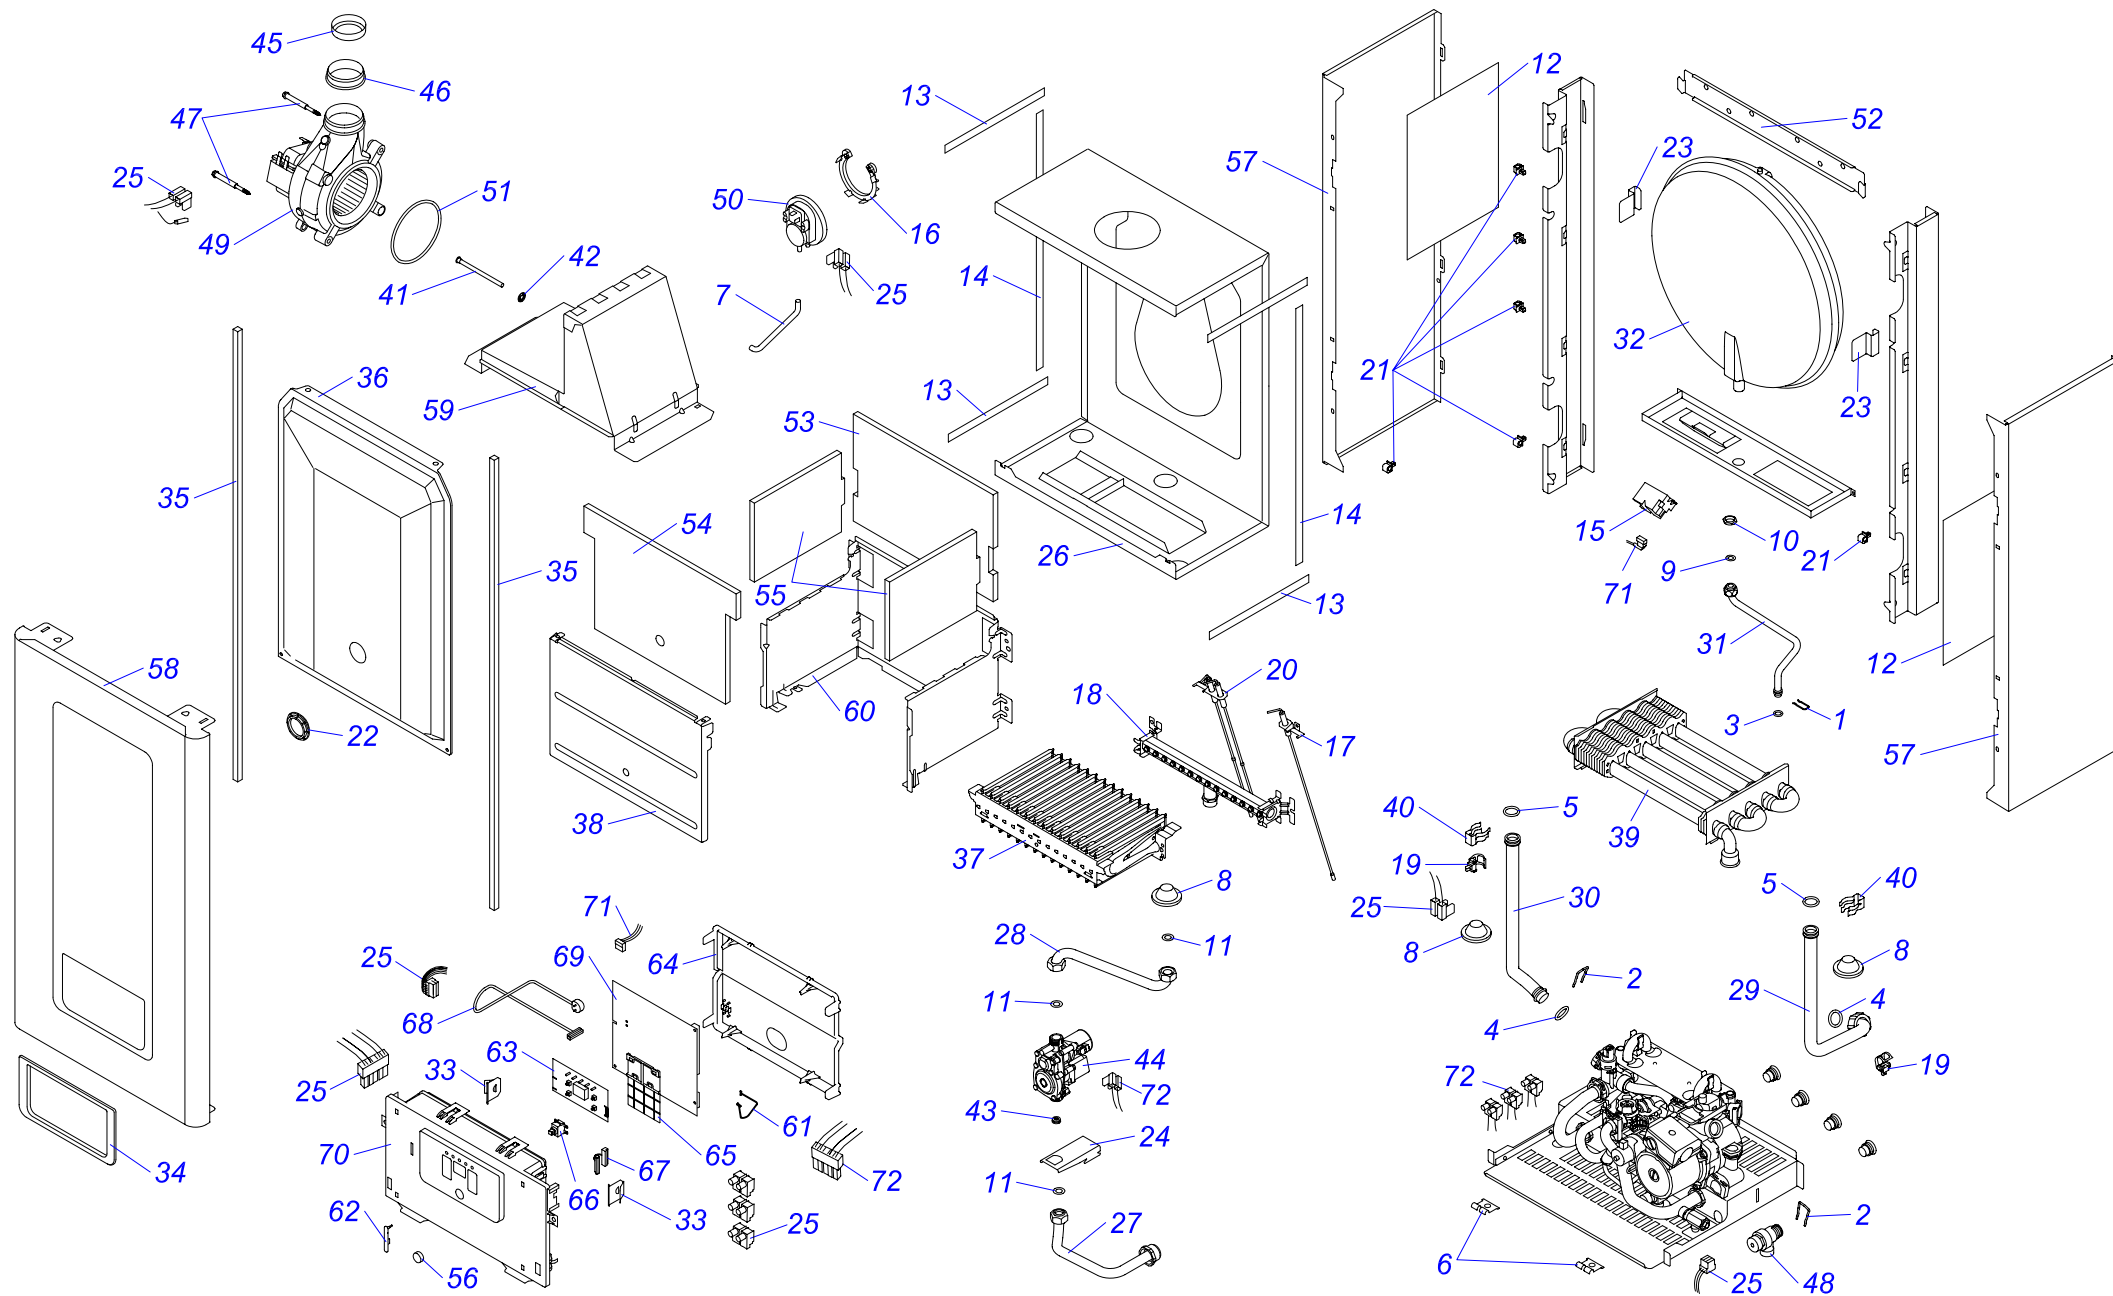

24 KTO 18

24 КТОР 18

№	№ для заказа	Название	№	№ для заказа	Название	№	№ для заказа	Название
1	0020014164	Зажим (x10)	25	0020072162	Жгут проводов	49	2000801920	Вентилятор GR02575
2	0020014176	Зажим D18/20	26	0020049257	Турбокамера v18	50	2000801921	Маностат воздуха HC
3	0020014177	Прокладка 9,6x2,4 (x10)	27	0020049262	Трубка газовая v18	51	A000024264	Прокладка
4	0020014183	Прокладка 19,8 x 3,6 (x10)	28	0020049263	Трубка газовая v18	52	0020068845	Крепежная планка v.18
5	0020020741	Прокладка	29	0020049264	Трубка котла (обратка) v.18секц.	53	0020049302	Изоляция камеры сгорания
6	0020020774	Держатель блока управл.(верх.)	30	0020049265	Трубка котла (подача) v.18	54	0020049303	Изоляция
7	0020033263	Шланг силиконовый к маностату	31	0020061875	Трубка расширитель.бака v18	55	0020049304	Изоляция
8	0020033462	Прокладка I326 д.14мм	32	0020049267	Расширительный бак 8л	56	0020038359	Кнопка сетевого выключателя
9	0020033473	Прокладка 15x8x2	33	0020049273	Держатель блока управления	57	0020049259	Панель облицовки (бок.) L+P18
10	0020033836	Гайка 3/8"	34	0020039701	Рамка	58	0020049260	Панель облицовки (перед.) P18
11	0020033932	Прокладка 18x10x2	35	0020049283	Уплотнит.панели обл.10x855x10	59	0020049287	Сборник продуктов сгорания
12	0020034106	Фольга-отражатель - II	36	0020049282	Крышка турбокамеры v.18	60	0020049305	Корпус камеры сгорания 24kW
13	0020035052	Уплотнитель самокл.SM10x15x207	37	0020049285	Горелка	61	0020025183	Жгут проводов ВМУ-АI
14	0020034692	Уплотнитель самокл.10x15x488	38	0020049286	Панель камеры сгорания(перед.)	62	0020049280	Пластиковая заглушка
15	0020034711	Трансформатор розжига ZI62/12	39	0020049288	Теплообменник	63	0020038356	Плата дисплея v.18
16	0020034773	Держатель моностата-НС	40	0020049289	Зажим	64	0020038357	Панель блока управл.(задн.)
17	0020034840	Электрод ионизационный DIN	41	0020049290	Трубка	65	0020038358	Панель защиты сет.выключ.
18	0020044942	Рампа горелки SD 14 рам.1.30DIN	42	0020049291	Диск зажимной	66	0020038360	Сетевой выключатель
19	0020035043	Датчик наружный 18мм-JS3227/17	43	0020049292	Диафрагма 6,30	67	0020038362	Жгут проводов
20	0020035528	Электроды розжига DIN	44	0020049296	Газ.клапан GASTEP4 s reg.	68	0020038361	Сетевой кабель
21	0020035609	Зажим кабельный 0174820	45	0020049297	Дроссельная шайба	69	0020049268	Плата управл. Panther18
22	0020043950	Прокладка	46	0020027892	Прокладка	70	0020038355	Лицевая панель блока управл.
23	0020061874	Держатель расширит.бака	47	0020049299	Винт	71	0020095659	Жгут проводов
24	0020049254	Держатель газового клапана	48	0020014173	Клапан предохран.3 бара	72	0020095664	Жгут проводов 24KXO18