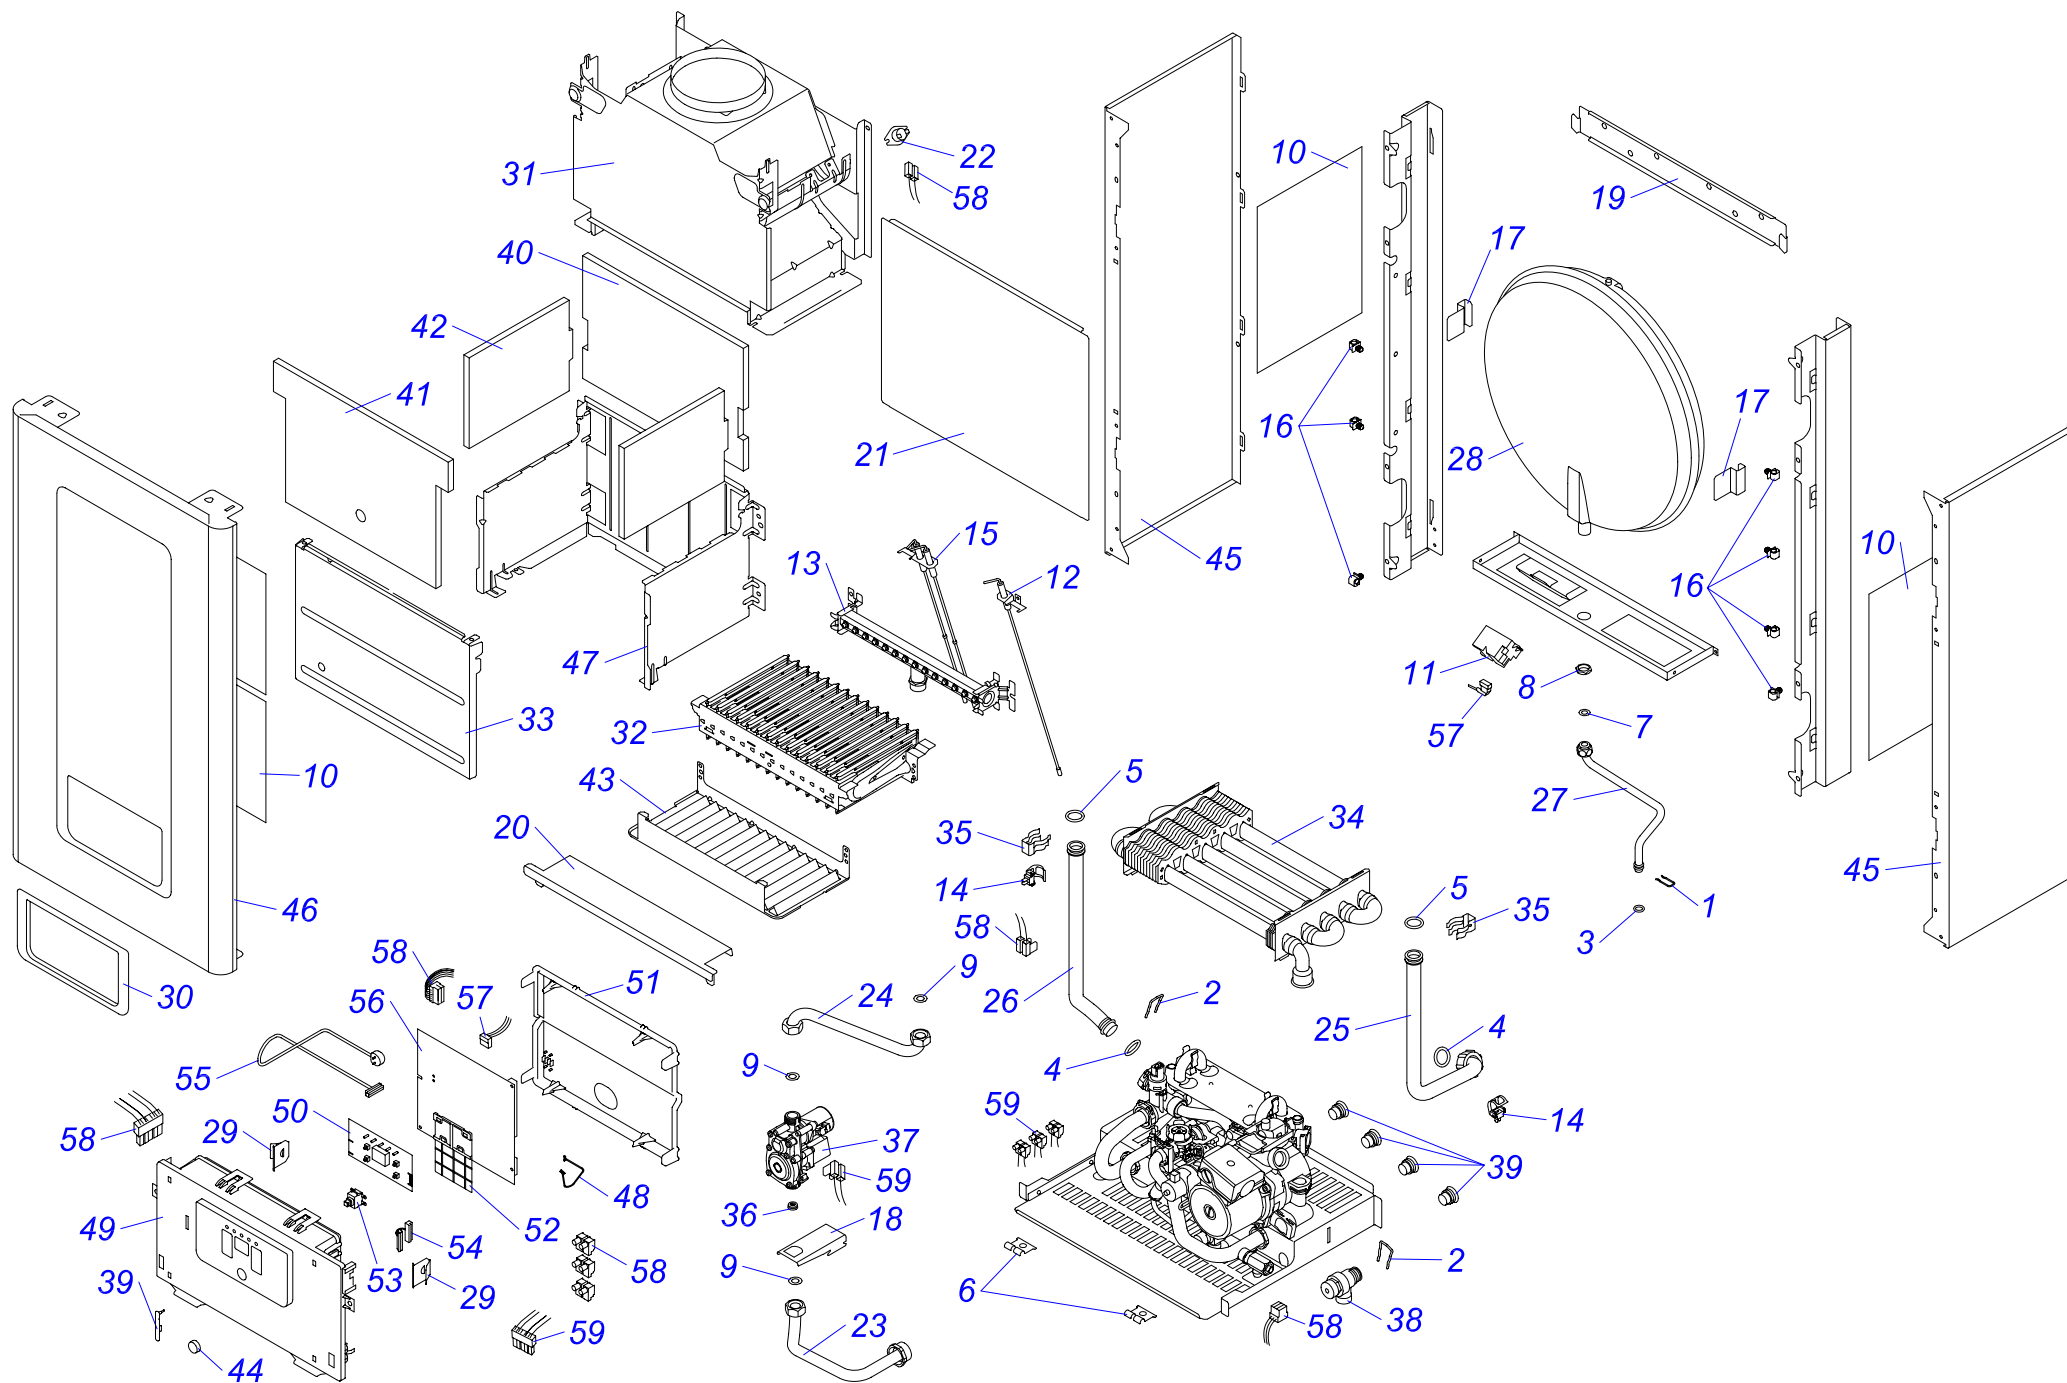

24 KOO 18

24 KOOR 18

№	№ для заказа	Название	№	№ для заказа	Название	№	№ для заказа	Название
1	0020014164	Зажим (x10)	21	0020049258	Панель облицовки (задн.) 18	41	0020049303	Изоляция
2	0020014176	Зажим D18/20	22	0020049261	Термостат продуктов сгор.65+3°C	42	0020049304	Изоляция
3	0020014177	Прокладка 9,6x2,4 (x10)	23	0020049262	Трубка газовая v.18	43	0020034738	Отражатель E
4	0020014183	Прокладка 19,8 x 3,6 (x10)	24	0020049263	Трубка газовая v.18	44	0020038359	Кнопка сетевого выключателя
5	0020020741	Прокладка	25	0020049264	Трубка котла (обратка) v.18 секц.	45	0020049259	Панель облицовки (бок.) L+P 18
6	0020020774	Держатель блока управл.(верх.)	26	0020049265	Трубка котла (подача) v.18	46	0020049260	Панель облицовки (перед.) P18
7	0020033473	Прокладка 15x8x2	27	0020061875	Трубка расширительного бака v18	47	0020049305	Корпус камеры сгорания 24kW
8	0020033836	Гайка 3/8"	28	0020049267	Расширительный бак 8л	48	0020025183	Жгут проводов ВМУ-АI
9	0020033932	Прокладка 18x10x2	29	0020049273	Держатель блока управления	49	0020038355	Лицевая панель блока управл.
10	0020034106	Фольга-отражатель - II	30	0020039701	Рамка	50	0020038356	Плата дисплея v.18
11	0020034711	Трансформатор розжига ZI62/12	31	0020049284	Стабилизатор тяги 24kW v.18	51	0020038357	Панель блока управления (задн.)
12	0020034840	Электрод ионизационный DIN	32	0020049285	Горелка	52	0020038358	Панель защиты сетевого выключ.
13	0020044942	Рампа горелки SD 14 рам.1.30DIN	33	0020049286	Панель камеры сгорания (перед.)	53	0020038360	Сетевой выключатель
14	0020035043	Датчик наружный 18мм-JS3227/17	34	0020049288	Теплообменник	54	0020038362	Жгут проводов
15	0020035528	Электроды розжига DIN	35	0020049289	Зажим	55	0020038361	Сетевой кабель
16	0020035609	Зажим кабельный 0174820	36	0020049292	Диафрагма 6,30	56	0020049268	Плата управления Panther18
17	0020061874	Держатель расширительного бака	37	0020049296	Газ.клапан GASTER4 s reg.	57	0020095659	Жгут проводов
18	0020049254	Держатель газового клапана	38	0020014173	Клапан предохранительный 3 бара	58	0020095661	Жгут проводов, АТМО
19	0020068845	Крепежная планка v.18	39	0020049280	Пластиковая заглушка	59	0020095664	Жгут проводов 24KXO18
20	0020049256	Опора блока управления	40	0020049302	Изоляция камеры сгорания