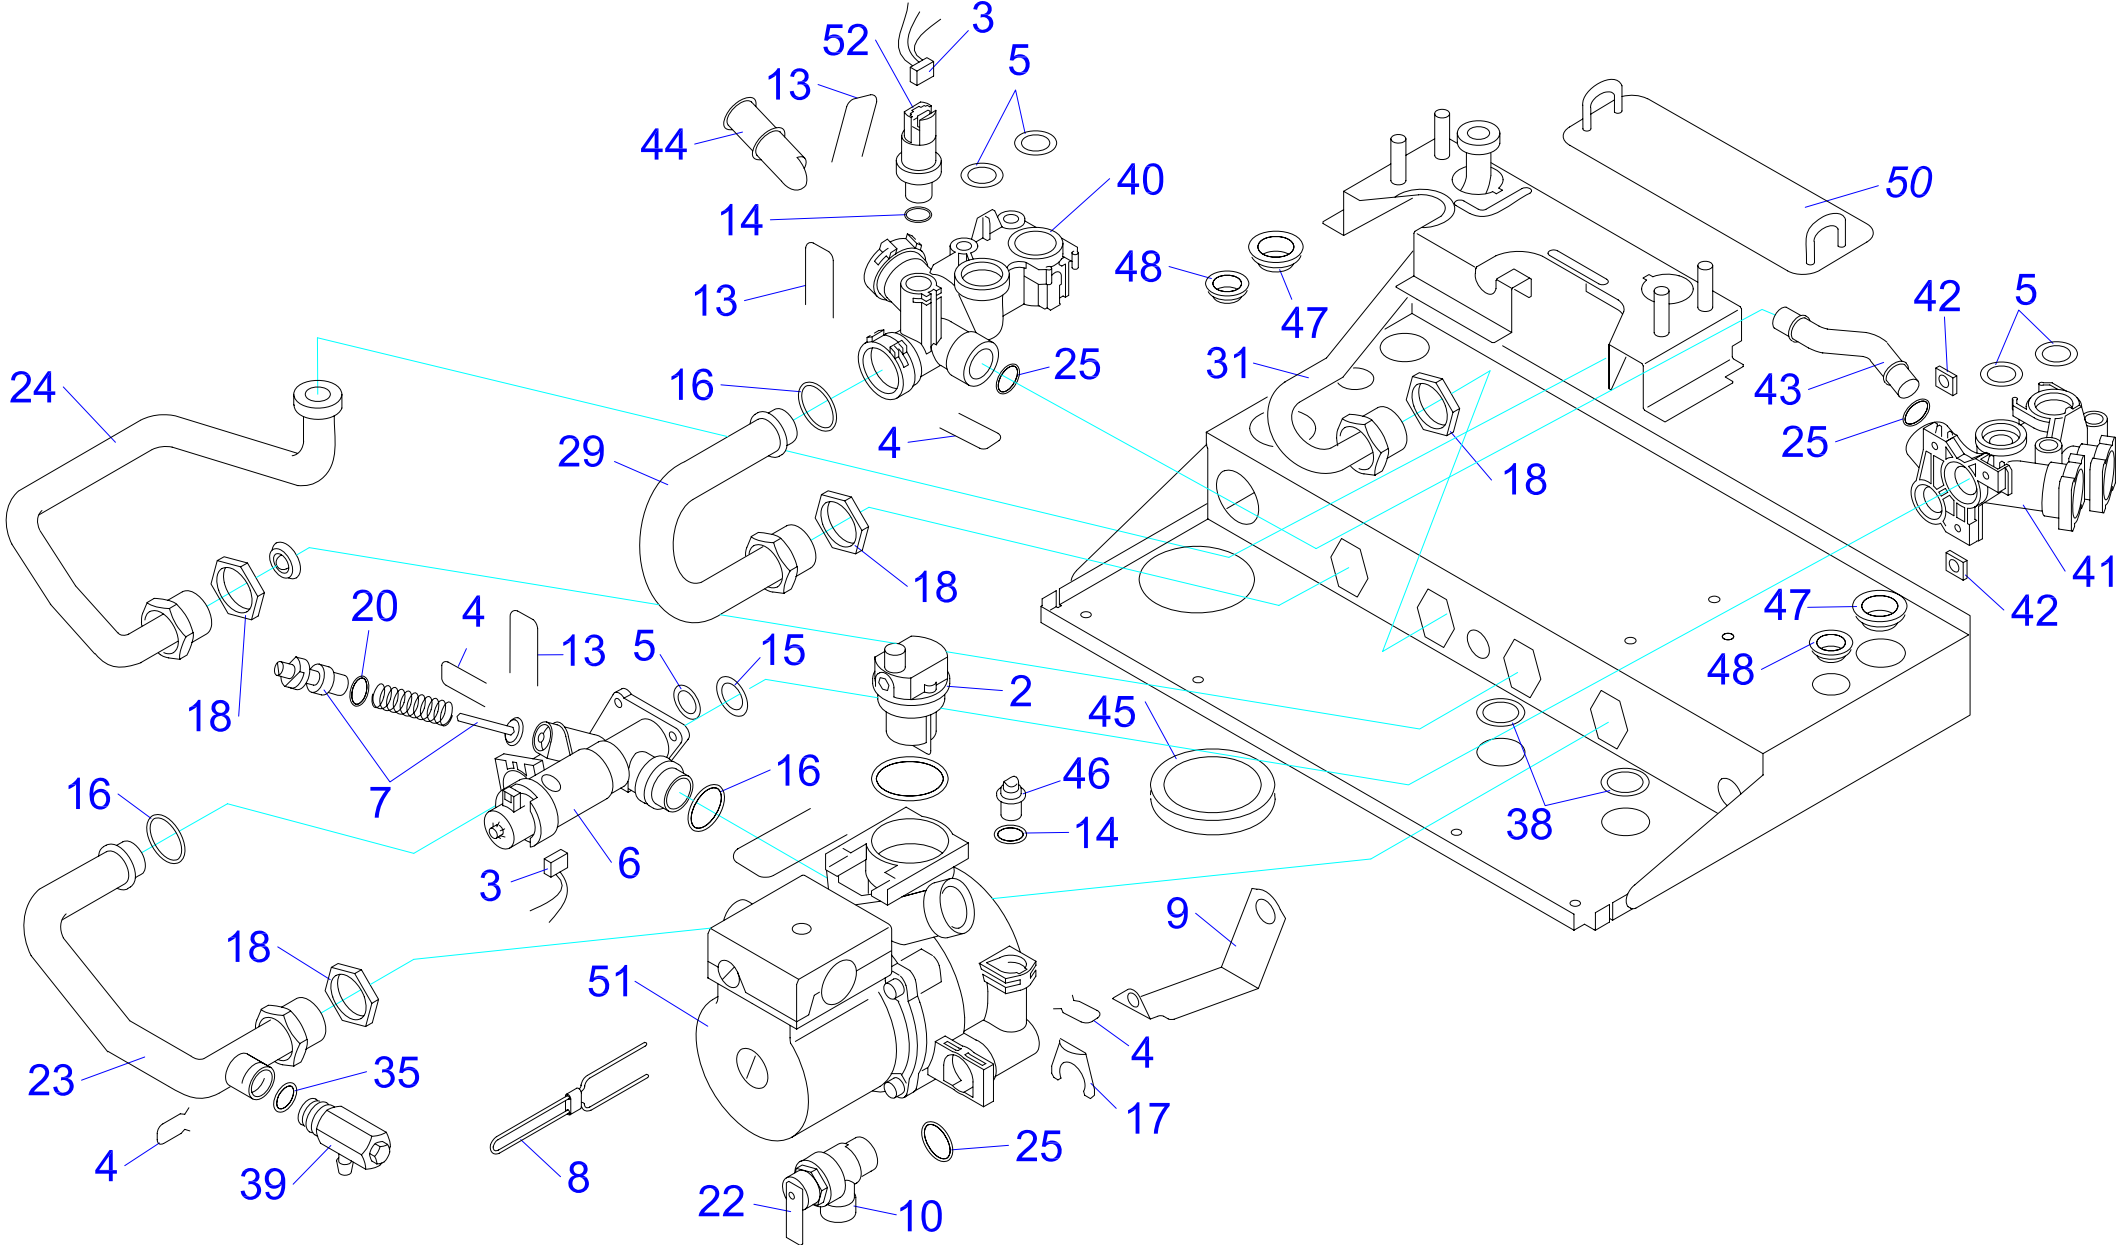

HYDROBLOCK KK018

Гидрогруппа ККО 18

№	№ для заказа	Название	№	№ для заказа	Название	№	№ для заказа	Название
2	0020014161	Воздухоотводчик	17	0020014185	Зажим	41	0020038228	Гидроблок (правый)
3	0020014162	Жгут проводов	18	0020014186	Гайка G3/4 (x4)	42	0020038229	Гайка
4	0020014164	Зажим (x10)	20	0020014195	Прокладка (x10)	43	0020038230	Трубка гидравлическая
5	0020014166	Прокладка	22	0020038081	Рычажок предохран. клапана	44	0020038234	Фильтр
6	0020014168	3-х ходовой клапан	23	0020038084	Трубка гидравлическая	45	0020039705	Уплотнительное кольцо
7	0020014169	Регулиров.винт бай-пасса	24	0020038086	Трубка гидравлическая	46	0020042744	Заглушка
8	0020014170	Крепление для насоса	25	0020038089	Прокладка (x10)	47	0020044964	Проходная изолир.втулка D7(x10)
9	0020014172	Держатель	29	0020038125	Трубка гидравлическая	48	0020044965	Проходная изолир.втулка D4,5
10	0020014173	Предохранител.клапан	31	0020038127	Трубка гидравлическая	50	0020072163	Технологическая площадка
13	0020014176	Зажим D18/20	35	0020038132	Прокладка (x10)	51	0020078492	Насос
14	0020014177	Прокладка 9,6x2,4 (x10)	38	0020038135	Уплотнительное кольцо	52	0020079644	Датчик
15	0020014182	Прокладка	39	0020038136	Кран для слива теплон.с котла			
16	0020014183	Прокладка 19,8x3,6 (x10)	40	0020038227	Гидроблок (левый)