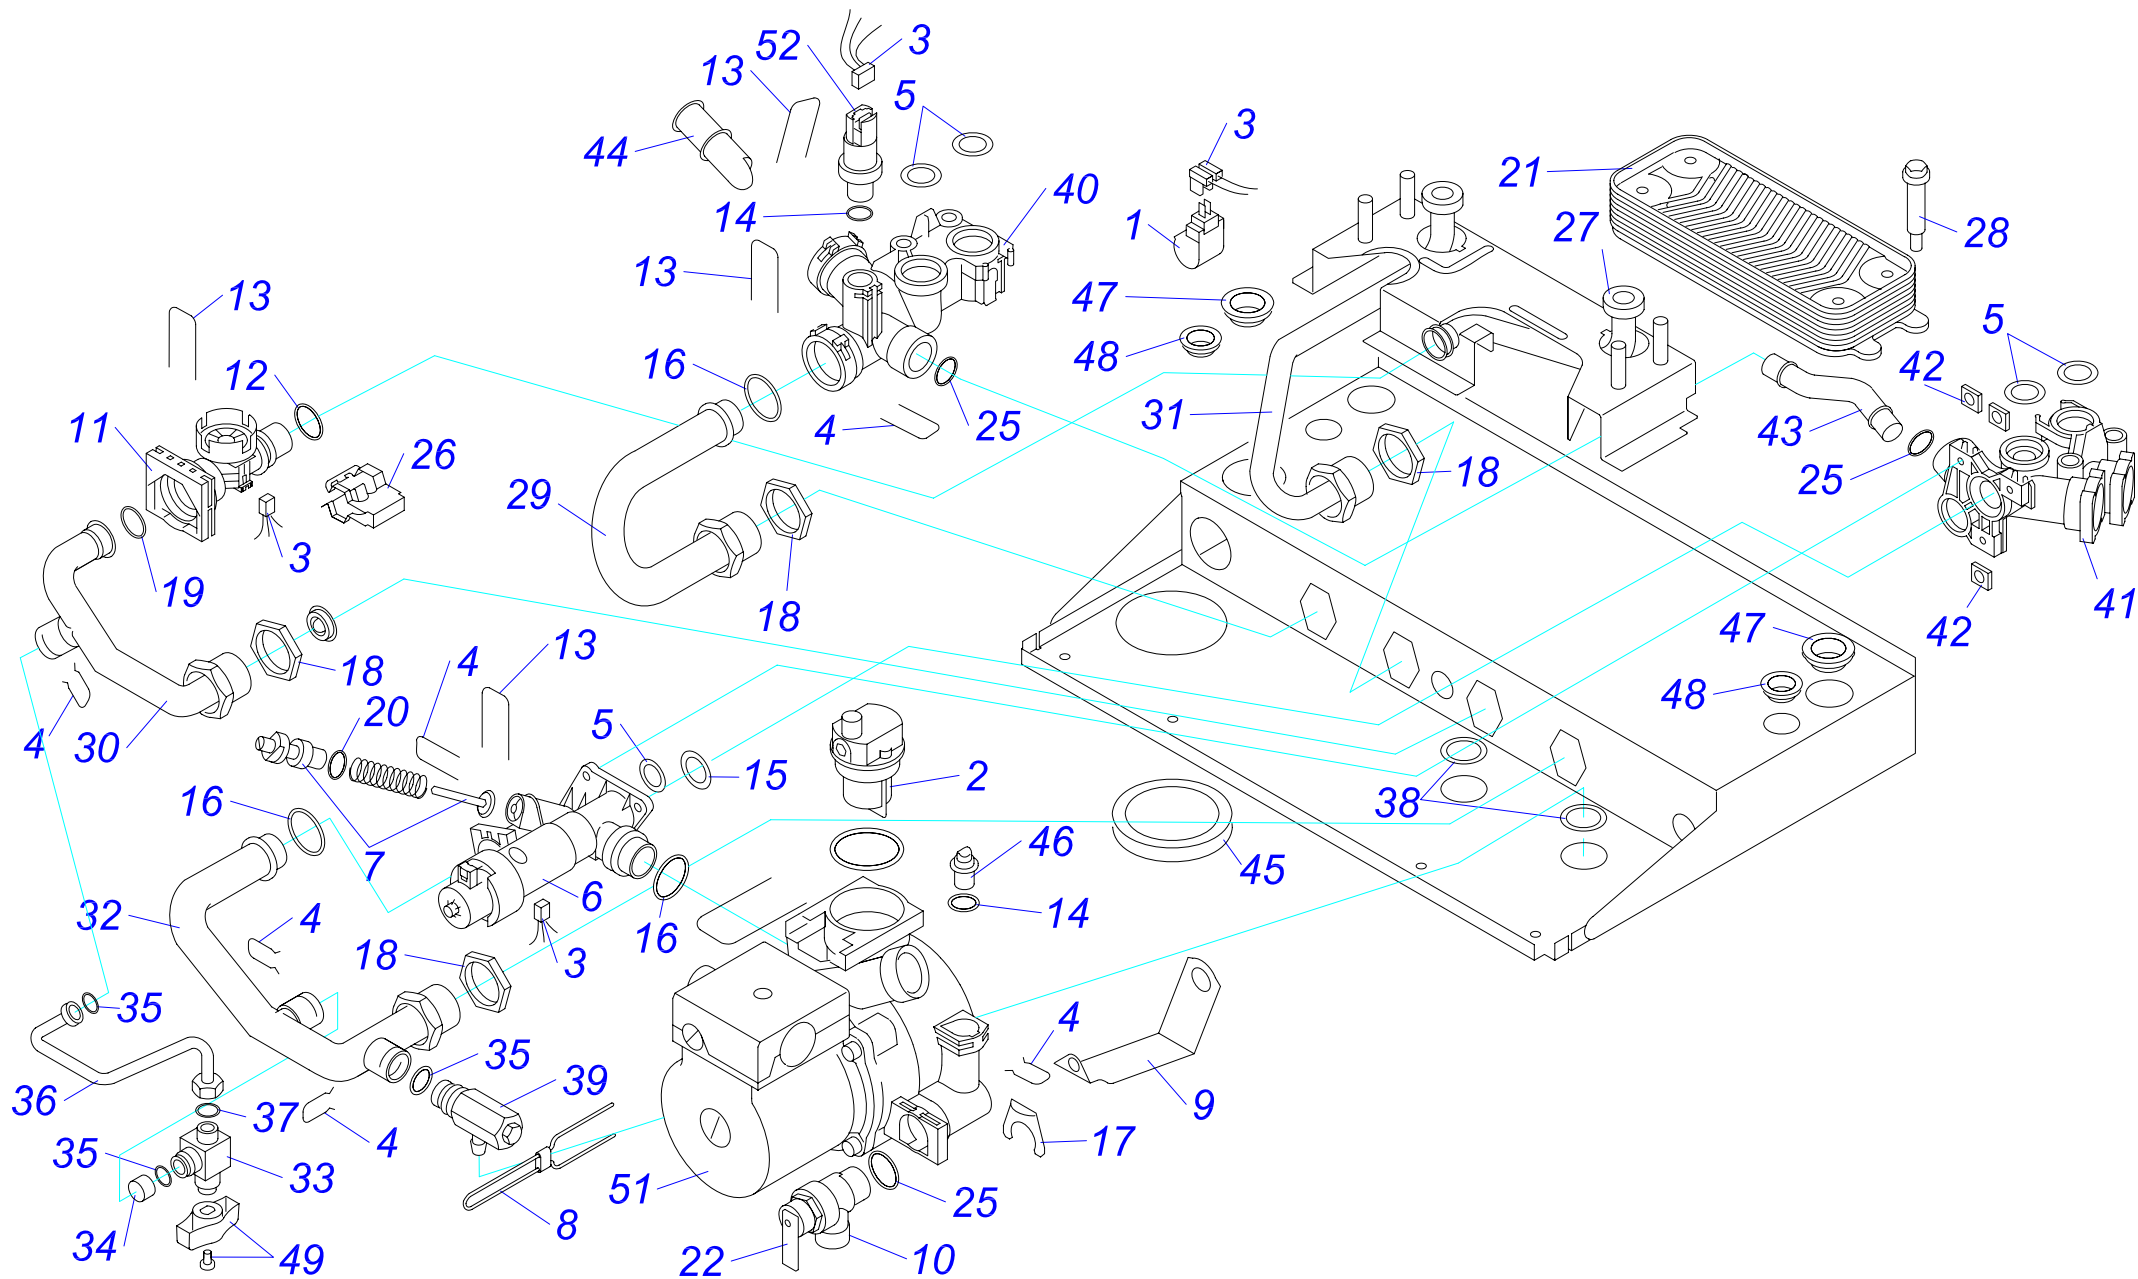

HYDROBLOCK KKV18

Гидрогруппа КKV 18

№	№ для заказа	Название	№	№ для заказа	Название	№	№ для заказа	Название
1	0020014160	Датчик	18	0020014186	Гайка G3/4 (x4)	37	0020038134	Уплотнительное кольцо
2	0020014161	Воздухоотводчик	19	0020014194	Прокладка 15x2 (x10)	38	0020038135	Уплотнительное кольцо
3	0020014162	Жгут проводов	20	0020014195	Прокладка (x10)	39	0020038136	Кран для слива теплонос.с котла
4	0020014164	Зажим (x10)	21	0020014402	Теплообменник	40	0020038227	Гидроблок (левый)
5	0020014166	Прокладка	22	0020038081	Рычажок предохран.клапана	41	0020038228	Гидроблок (правый)
6	0020014168	3-х ходовой клапан	25	0020038089	Прокладка (x10)	42	0020038229	Гайка
7	0020014169	Регулиров.винт бай-пасса	26	0020038090	Зажим	43	0020038230	Трубка гидравлическая
8	0020014170	Крепление для насоса	27	0020038093	Трубка гидравлическая	44	0020038234	Фильтр
9	0020014172	Держатель	28	0020038094	Винт M5x77 (x4)	45	0020039705	Уплотнительное кольцо
10	0020014173	Предохранител.клапан	29	0020038125	Трубка гидравлическая	46	0020042744	Заглушка
11	0020014174	Аквасенсор	30	0020038126	Трубка гидравлическая	47	0020044964	Проходная изолир.втулка D7(x10)
12	0020014175	Прокладка (x10)	31	0020038127	Трубка гидравлическая	48	0020044965	Проходная изолир.втулка D4,5
13	0020014176	Зажим D18/20	32	0020038128	Трубка гидравлическая	49	0020045075	Ручка вентиля подпитки (x2)
14	0020014177	Прокладка 9,6x2,4 (x10)	33	0020038130	Вентиль подпитки	51	0020078492	Насос
15	0020014182	Прокладка	34	0020038131	Обратный клапан	52	0020079644	Датчик
16	0020014183	Прокладка 19,8x3,6 (x10)	35	0020038132	Прокладка (x10)			
17	0020014185	Зажим	36	0020038133	Трубка гидравлическая