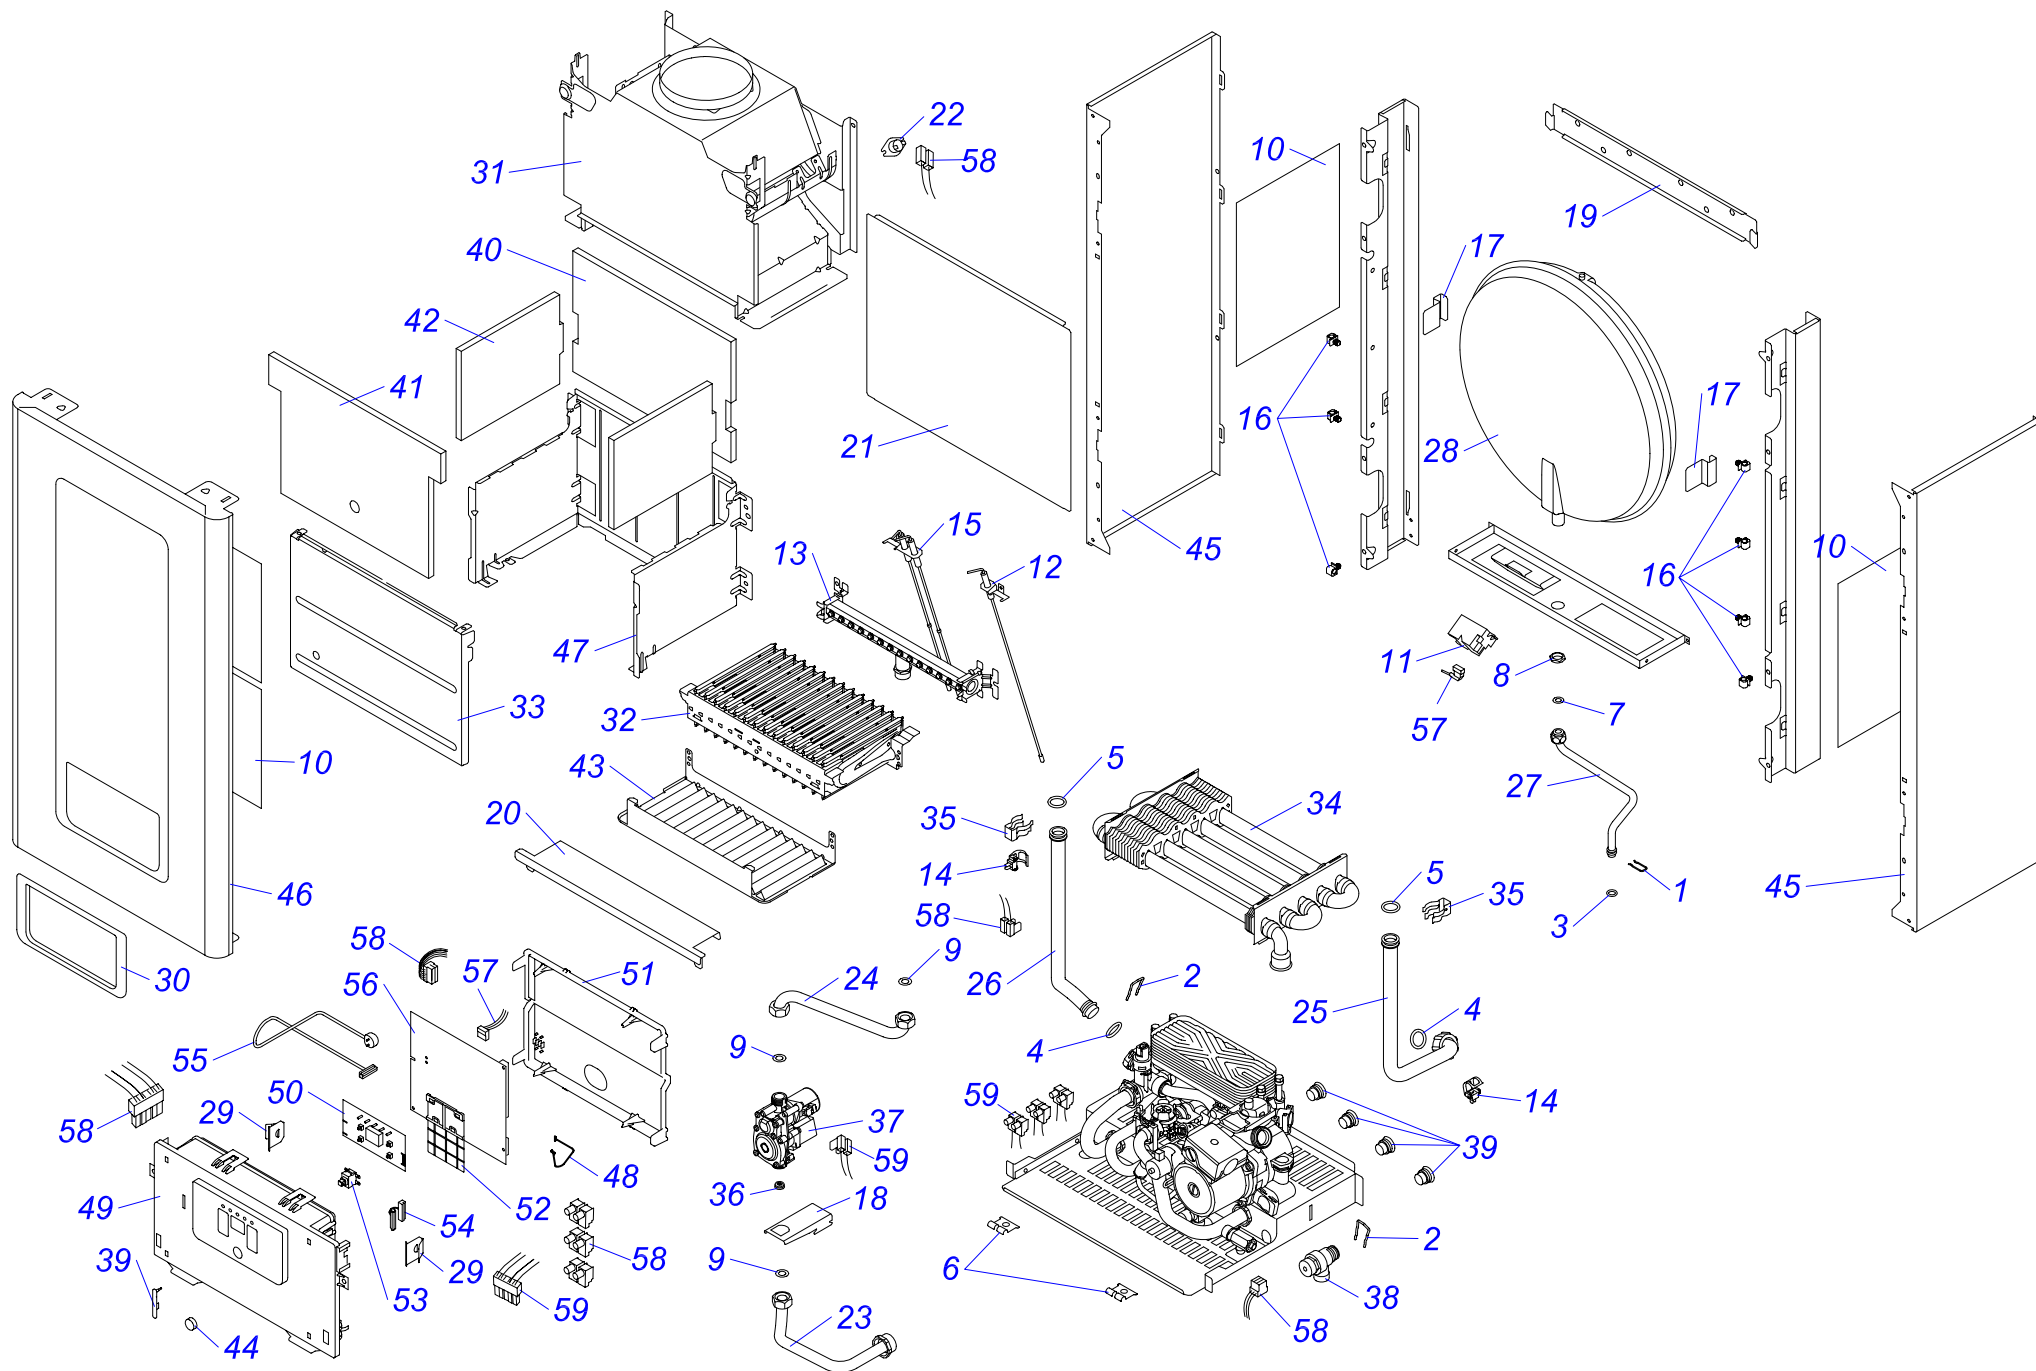

24 KOV 18

24 KOVR 18

№	№ для заказа	Название	№	№ для заказа	Название	№	№ для заказа	Название
1	0020014164	Зажим (x10)	21	0020049258	Панель облицовки (задн.) 18	41	0020049303	Изоляция
2	0020014176	Зажим D18/20	22	0020049261	Термостат продуктов сгор.65+3°C	42	0020049304	Изоляция
3	0020014177	Прокладка 9,6x2,4 (x10)	23	0020049262	Трубка газовая v.18	43	0020034738	Отражатель E
4	0020014183	Прокладка 19,8 x 3,6 (x10)	24	0020049263	Трубка газовая v.18	44	0020038359	Кнопка сетевого выключателя
5	0020020741	Прокладка	25	0020049264	Трубка котла (обратка) v18 секц.	45	0020049259	Панель облицовки (бок.) L+P 18
6	0020020774	Держатель блока управ.(верх.)	26	0020049265	Трубка котла (подача) v18	46	0020049260	Панель облицовки (перед.) P18
7	0020033473	Прокладка 15x8x2	27	0020049266	Трубка расширит.бака	47	0020049305	Корпус камеры сгорания 24kW
8	0020033836	Гайка 3/8"	28	0020049267	Расширительный бак 8л	48	0020025183	Жгут проводов ВМУ-А1
9	0020033932	Прокладка 18x10x2	29	0020049273	Держатель блока управления	49	0020038355	Лицевая панель блока управл.
10	0020034106	Фольга-отражатель - II	30	0020039701	Рамка	50	0020038356	Плата дисплея v.18
11	0020034711	Трансфор.розжига ZI62/12	31	0020049284	Стабилизатор тяги 24kW v.18	51	0020038357	Панель блока управления (задн.)
12	0020034840	Электрод ионизацион.DIN	32	0020049285	Горелка	52	0020038358	Панель защиты сетев.выключат.
13	0020044942	Рампа гор.SD 14 рам.1.30DIN	33	0020049286	Панель камеры сгорания (перед.)	53	0020038360	Сетевой выключатель
14	0020035043	Датчик наружный 18мм-JS322	34	0020049288	Теплообменник	54	0020038362	Жгут проводов
15	0020035528	Электроды розжига DIN	35	0020049289	Зажим	55	0020038361	Сетевой кабель
16	0020035609	Зажим кабельный 0174820	36	0020049292	Диафрагма 6,30	56	0020049268	Плата управления Panther18
17	0020049253	Зажим расширител.бака (бок.)	37	0020049296	Газ.клапан GASTER4 s reg.	57	0020095659	Жгут проводов
18	0020049254	Держатель газового клапана	38	0020014173	Клапан предохранительный 3 бара	58	0020095661	Жгут проводов, АТМО
19	0020068845	Крепежная планка v.18	39	0020049280	Пластиковая заглушка	59	0020092827	Жгут проводов 24KV18
20	0020049256	Опора блока управления	40	0020049302	Изоляция камеры сгорания			