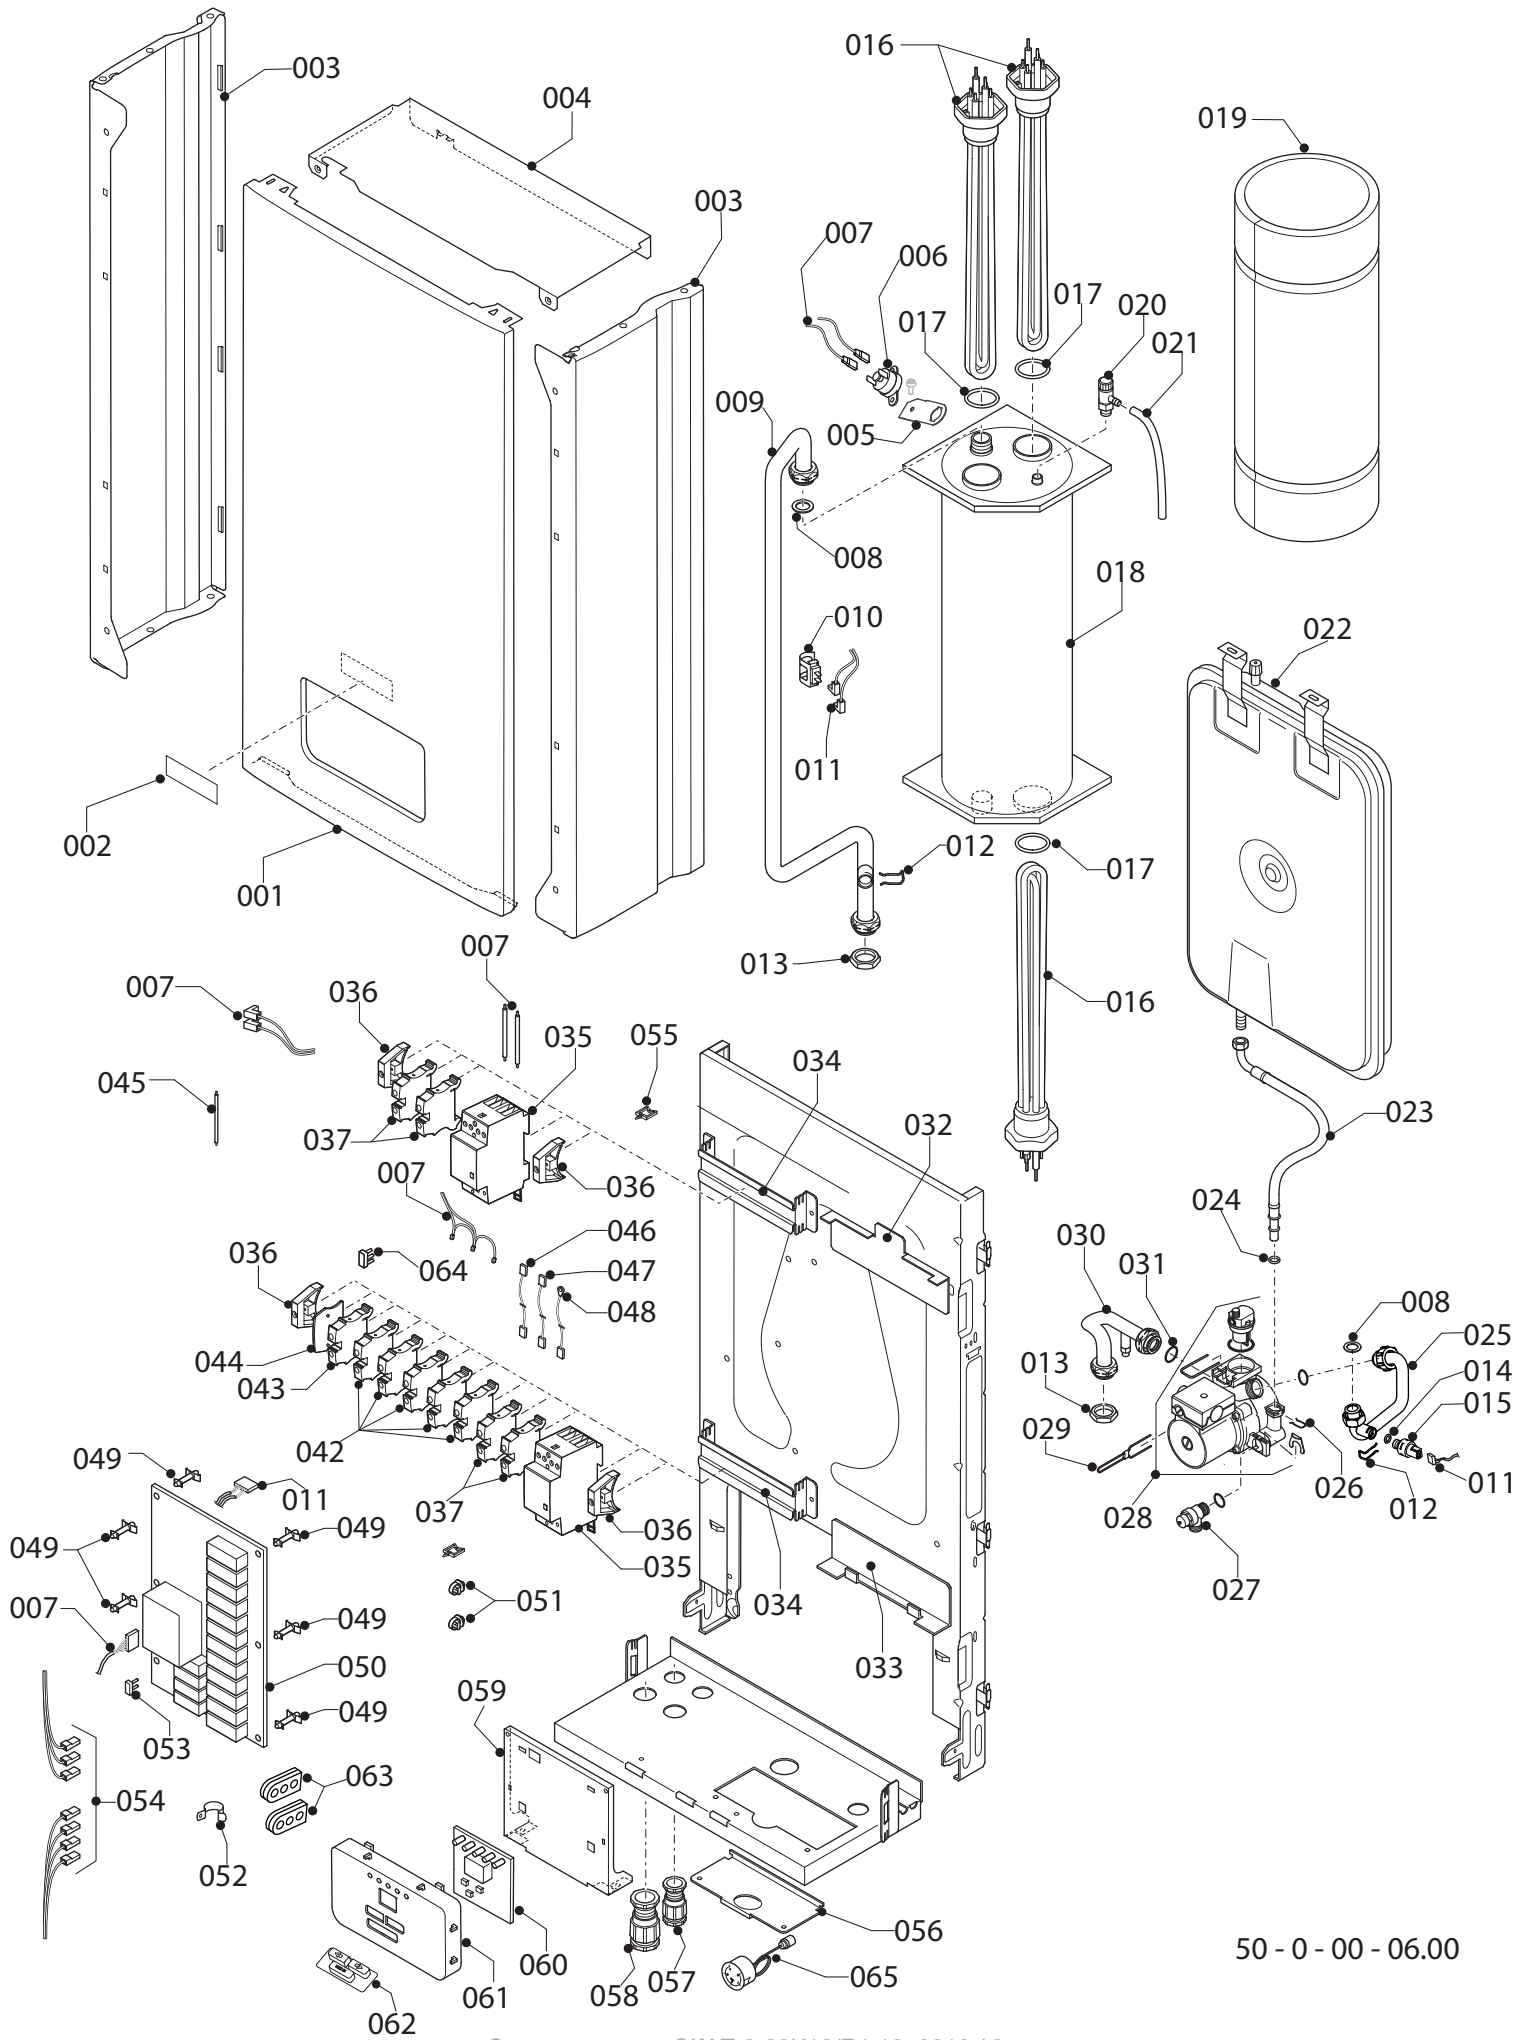

CKAT K13/R1

6K13/R1, 9K13/R1, 12K13/R1, 14K13/R1, 18K13/R1, 21K13/R1, 24K13/R1, 28K13/R1

50-0-00-06.00

СКАТ K13/R1

6K13/R1, 9K13/R1, 12K13/R1, 14K13/R1, 18K13/R1, 21K13/R1, 24K13/R1, 28K13/R1

№	№ для заказа	Название	Модель, Примечание
		50-0-00-06	
001	0020094081	Панель облицовки перед.	
002	0020035103	Этикетка PROTHERM 70	
003	0020094640	Панель облицовки бок.	
004	0020104968	Панель облицовки, верх.	
005	0020153337	Зажим	
006	0020094666	Термостат 100°C	
007	0020154088	Жгут проводов E6-14K13	
007	0020154089	Жгут проводов E18-28K13	
008	0020027665	Прокладка 24x15x2	24x15x2 mm; комплект (10 шт.)
009	0020153328	Трубка, выход	
010	0020035043	Датчик наружный 18мм-JS3227/17	
011	0020095626	Жгут проводов E-WHB ntc	
012	0020035080	Зажим датчика давления	
013	0020033624	Гайка 3/4" MS	
014	0020034114	Прокладка 14x9.5x2.5	14x9,5x2,5 mm; комплект (10 шт.)
015	0020079644	Датчик давления	
016	0020094646	Тэн 3кВт	6K13, 9K13
016	0020094647	Тэн 6кВт	9K13, 12K13, 18K13, 24K13
016	0020094648	Тэн 7кВт	14K13, 21K13, 28K13
017	0020034829	Прокладка 45x5	45x5 mm; комплект (5 шт.)
018	0020094643	Теплообменник 2	6K13, 9K13, 12K13
018	0020094644	Теплообменник 3	18K13, 21K13
018	0020094645	Теплообменник 4	24K13, 28K13
019	0020034817	Изоляция теплообмен.	
020	0020094649	Воздухоотводчик	
021	0020044589	Шланг силикон. - 7/10	
022	0020098253	Расширительный бак 7лит	
023	0020094637	Шланг	
024	0020094641	Прокладка	комплект (5 шт.)
025	0020154084	Трубка	
026	0020014164	Зажим (x10)	комплект (10 шт.)
027	0020094650	Клапан предохранительный	
028	0020094635	Насос VHSL 15/6 HE-2-12	
029	0020094638	Зажим	
030	0020094651	Трубка	
031	0020014183	Прокладка 19,8 x 3,6 (x10)	19,8 x 3,6mm; комплект (10 шт.)
032	0020104972	Держатель теплообменника 2	
033	0020104973	Держатель теплообменника 1	
034	0020104967	Держатель клеммника	только для 18-28K13
035	0020025215	Контактор Eb.ISCH 24A (AC-1)	
036	0020033261	Держатель РСД 88	
037	0020034807	Клеммник VK3 10/10 - (синий)	для 6-14K13 позиция 37 только 1x
042	0020034806	Клеммник VK3 10/10 - (серый)	
043	0020034808	Клеммник VK3 10/10 - (заземлен.)	
044	0020034810	Крепление концевое-10мм нейтрал.	
045	0020033905	Жгут проводов Q027 VJ	
046	0020095627	Провод E201	
047	0020095628	Провод E202	
048	0020095630	Провод E204	
049	0020094668	Крепление платы управления	
050	0020154085	Плата управления, ВМУ 6-14kW	