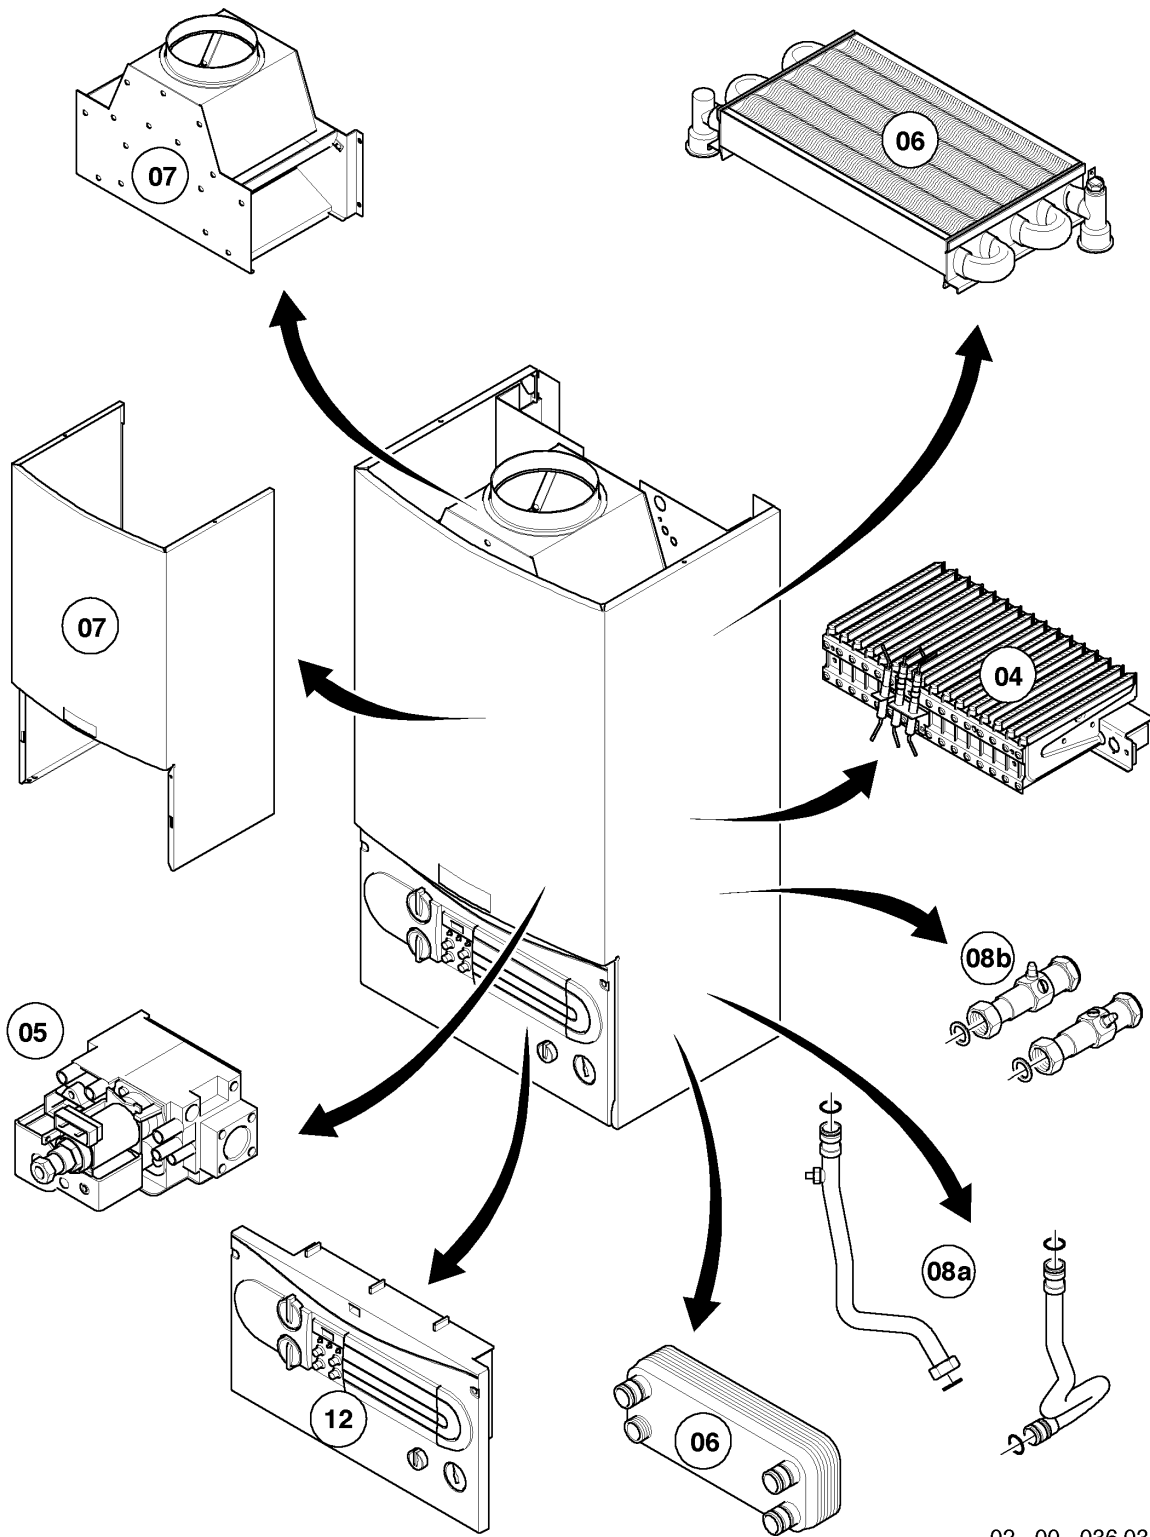

Газовые настенные котлы Atmo VU, VUW

VUW 280/2-5

Обзор группы узлов

02 - 00 - 036.03

Газовые настенные котлы Atmo VU, VUW

VUW 280/2-5

Обзор группы узлов

Поз.	Группа узлов
04	Горелка
05	Газовая арматура
06	Теплообменник
07	Детали облицовки
08a	Гидравлические части
08b	Принадлежности для подключения
12	Блок электроники