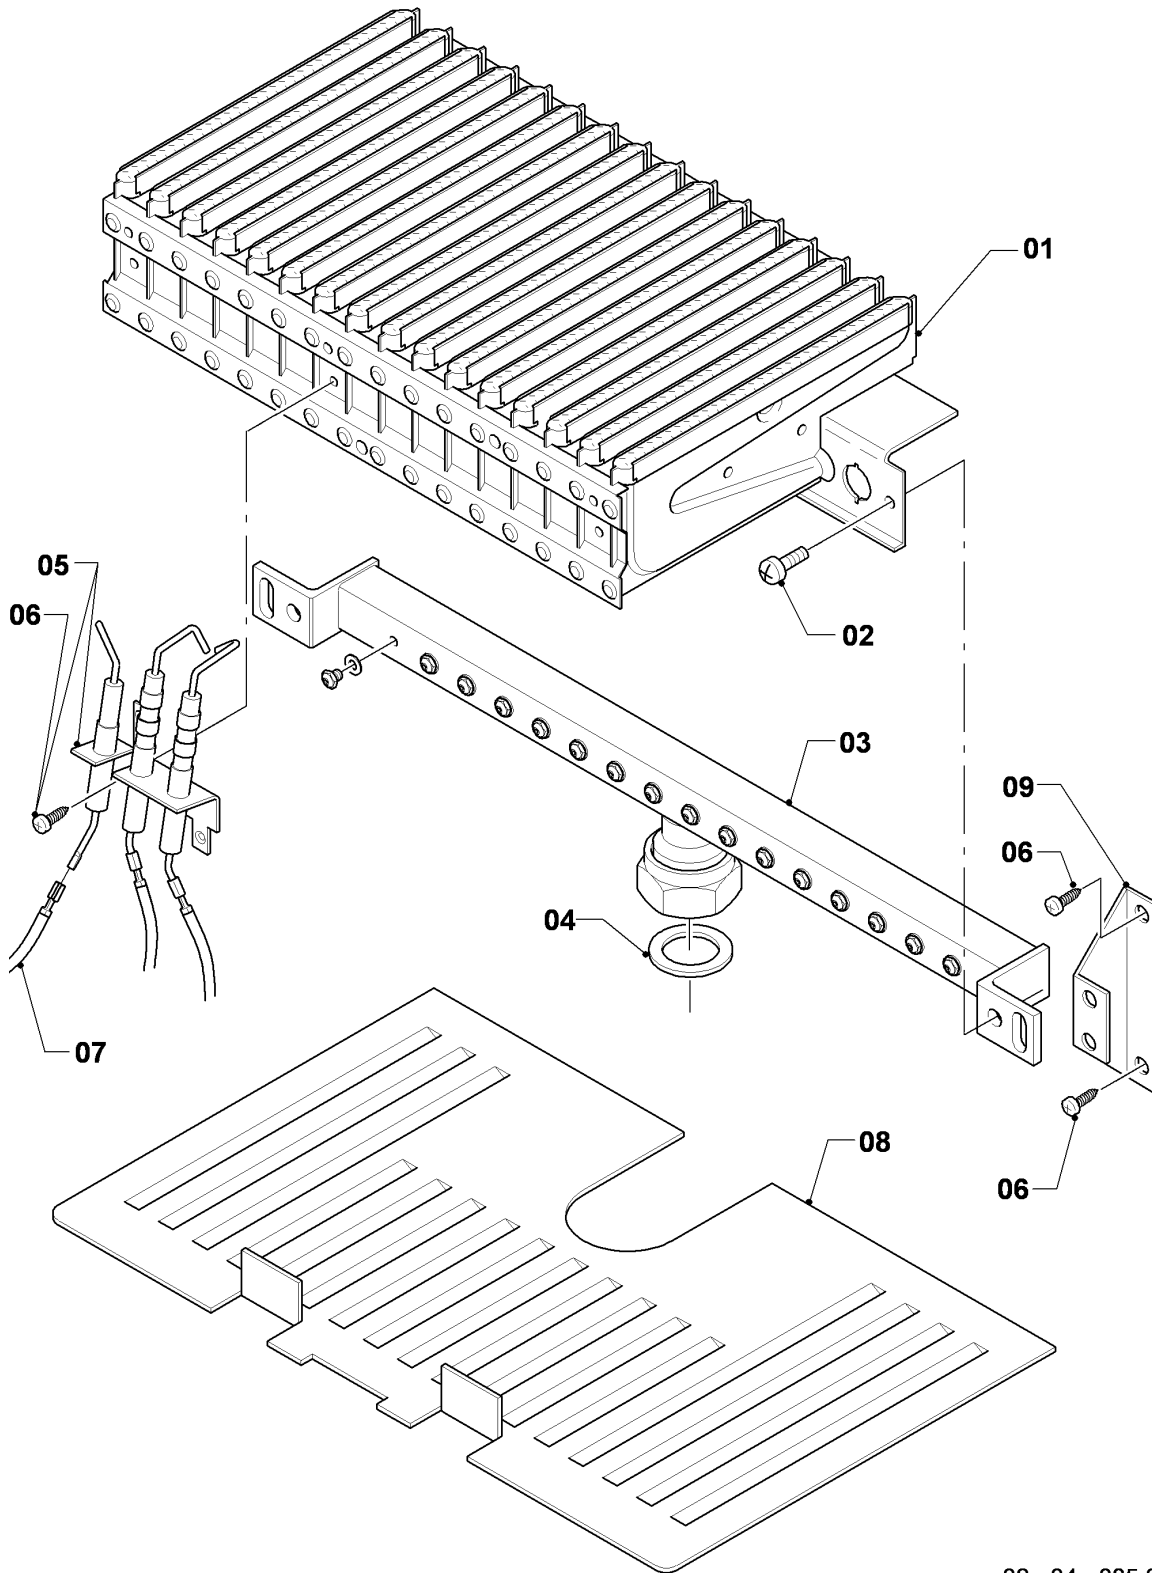

Газовые настенные котлы Atmo VU, VUW

VUW 280/2-5

04 - Горелка

02 - 04 - 035.02

Газовые настенные котлы Atmo VU, VUW

VUW 280/2-5

04 - Горелка

Поз.	Артикульный номер	Описание	Указание, замечание
01	031501	Группа камеры 28кВт	VUW 280/2-5, с поз. 02
02	118937	Винт с плоской головкой М5х12	
03	126782	Распределительная труба 28кВт природный газ	VUW 280/2-5, Природный газ, с поз. 02,04
03	126783	Распределительная труба 28кВт Пропан-бутан	VUW 280/2-5, В, с поз. 02,04
04	981142	Уплотняющее кольцо (10 шт.)	
05	090724	Электрод	с поз. 06
06	0020107695	Винт (10 шт.)	
07	256096	Кабельный жгут, VCW Атмо	
08	213257	Теплоотражающий лист	
09	098916	Держатель Балка отсека, компл. из 2 шт.	с поз. 02,06