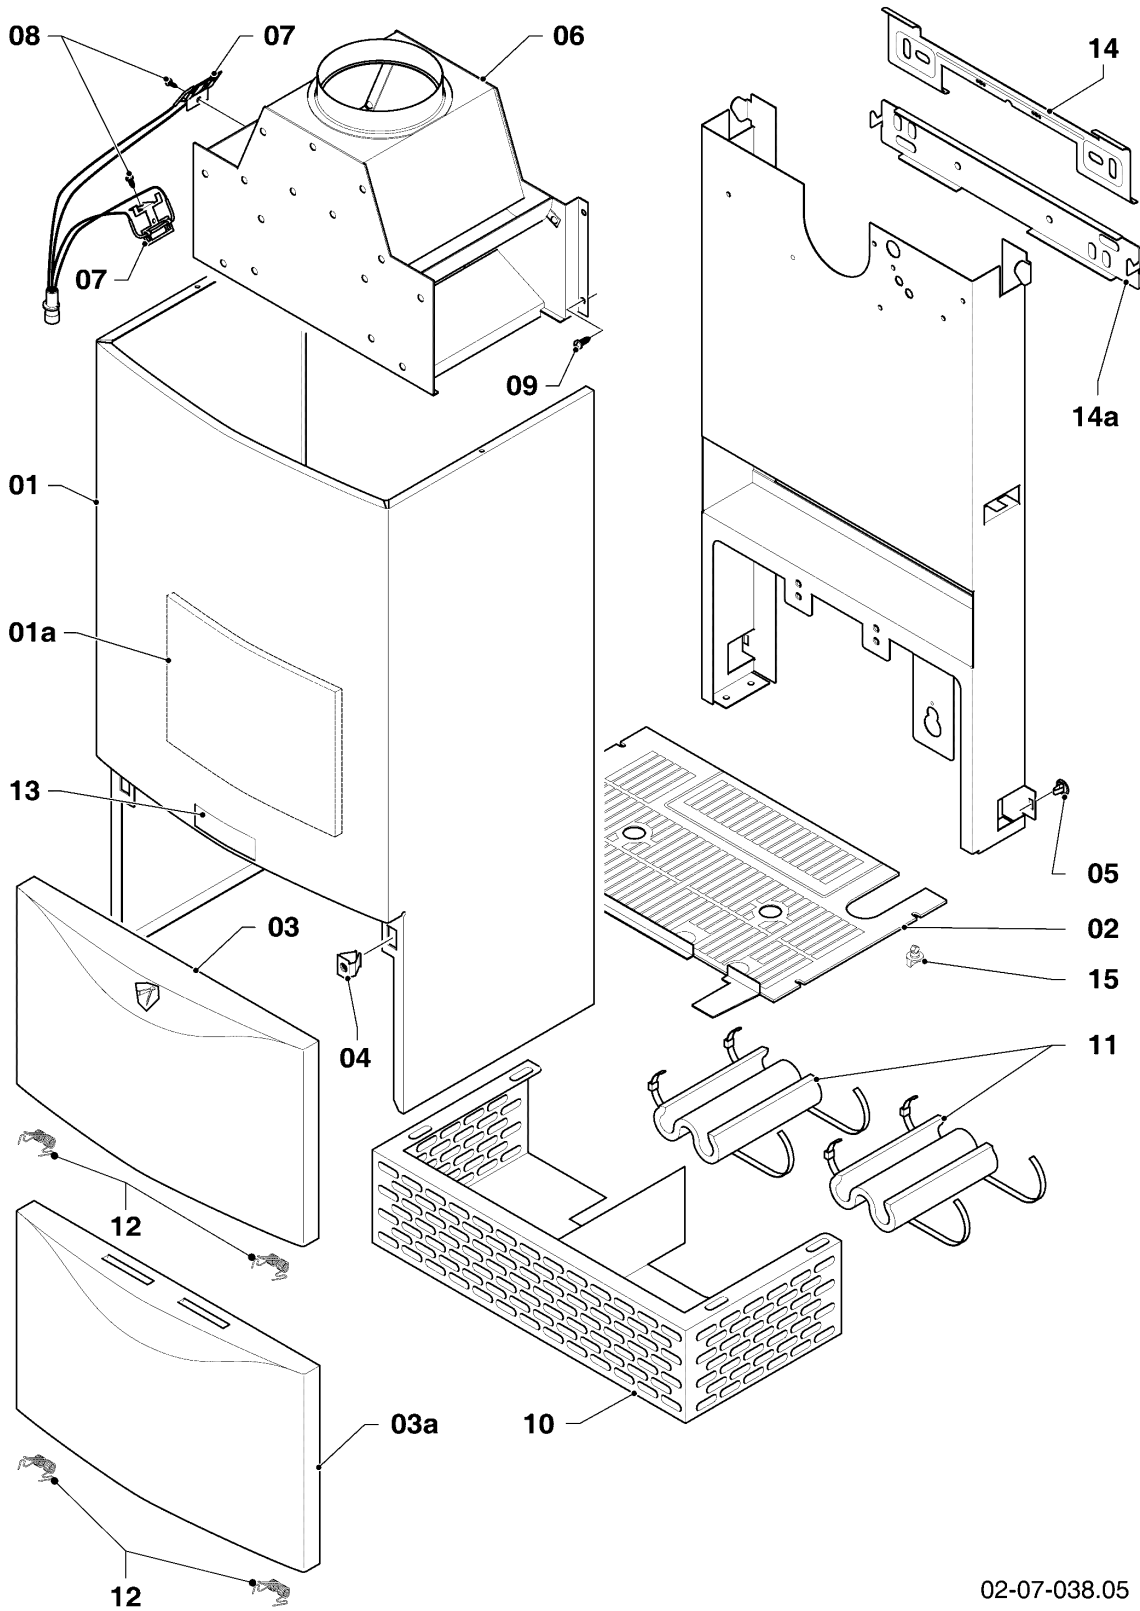

Газовые настенные котлы Atmo VU, VUW

VUW 280/2-5

07 - Детали облицовки

02-07-038.05

Газовые настенные котлы Atmo VU, VUW

VUW 280/2-5

07 - Детали облицовки

Поз.	Артикульный номер	Описание	Указание, замечание
00	135818	Редукционное кольцо	только для Турции (не показан)
01	067314	Облицовка	с поз. 04,05,13
01a	159114	Изолирующая пластина	
02	079533	Защитная решетка, нижн.	
03	209714	Крышка, Облицовка (пластмасса)	до 09/02
03	078954	Крышка, Облицовка (Лист)	до 09/02, с поз. 12
03a	078978	Крышка, Облицовка (пластмасса)	с 09/02
03a	078345	Крышка, Облицовка (Лист)	с 09/02, с поз. 12
04	219620	Скоба (10 шт.)	
05	219619	Скоба (10 шт.)	
06	102515	Предохранитель тяги 28 кВт	VUW 280/2-5, с поз. 09
07	253549	Датчик, Датчик отходящих газов	с поз. 08
08	235750	Самонарезающий винт	
09	0020107695	Винт (10 шт.)	
10	079437	Устройство защиты от ветра	только для балконного исполнения
11	076629	изоляция до-10С, компл.из 2 шт.	только для балконного исполнения
12	188742	Пружина (2 шт.)	
13	118096	Шильдик, все типы	
14	098919	Держатель, аппарат	до 09/02
14a	091417	Держатель, аппарат (монтажный комплект)	с 09/02
15	290811	Клипса, компл. из 4 шт.