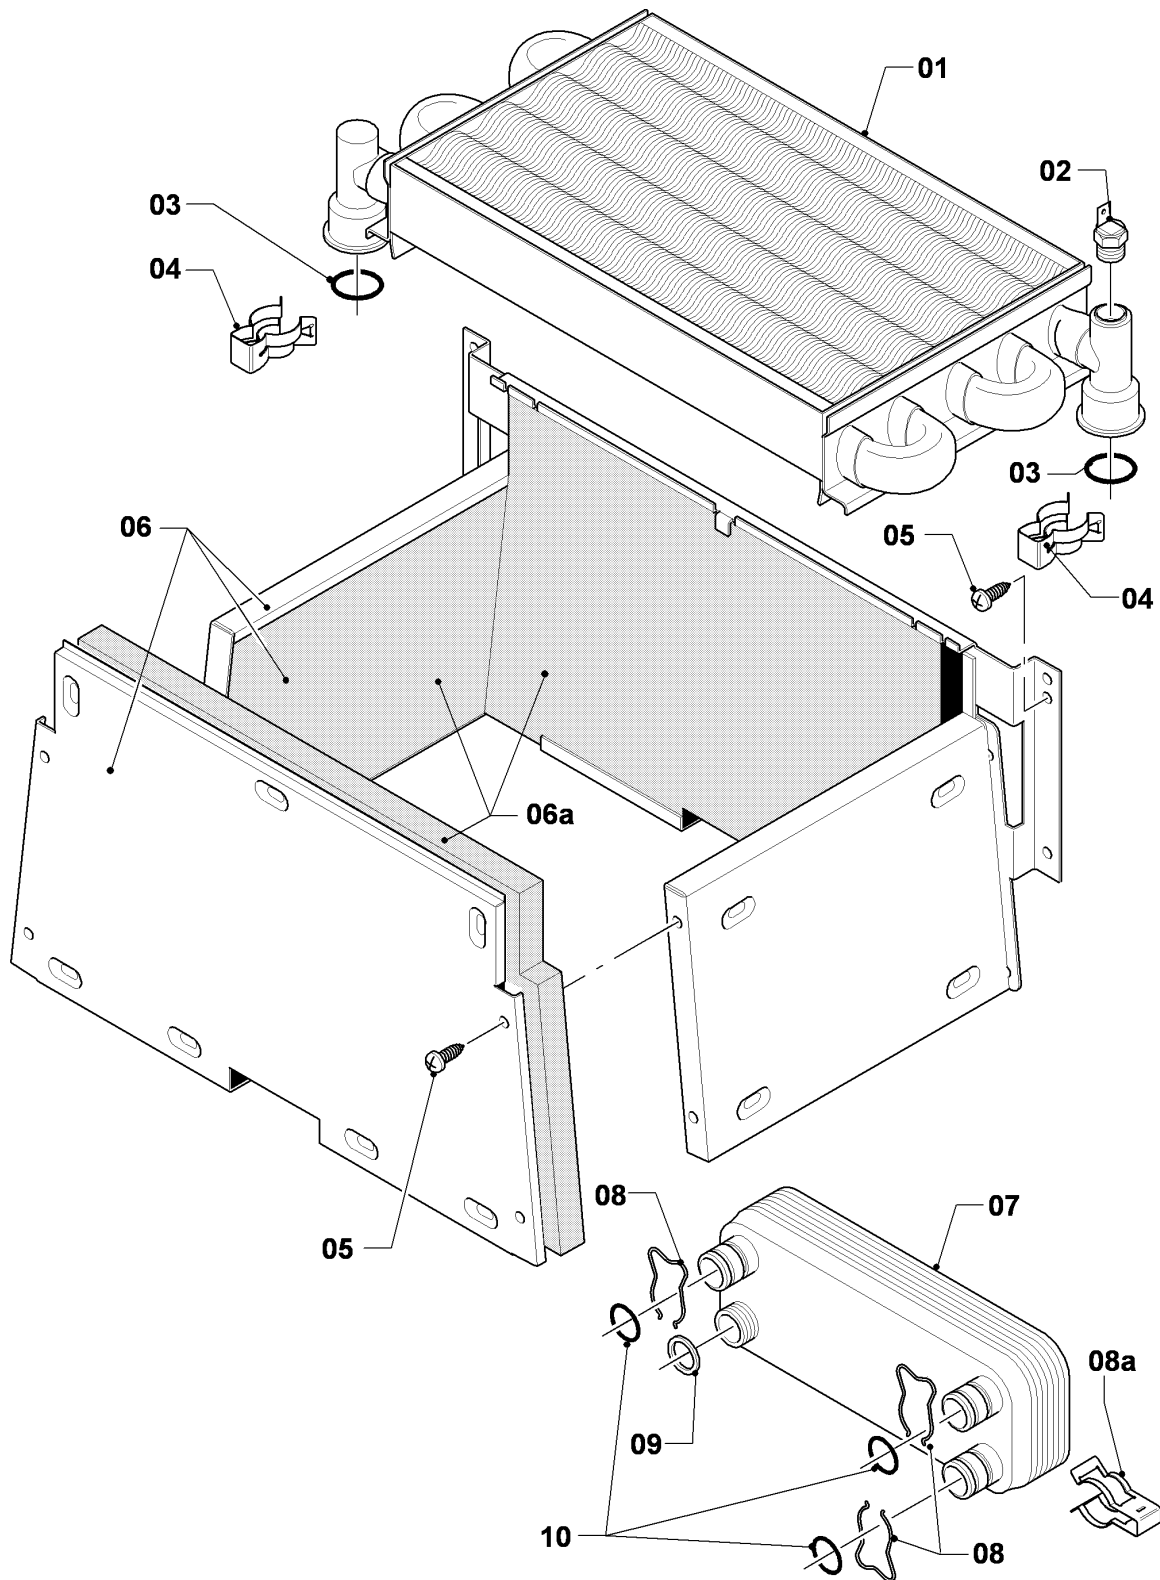

Газовые настенные котлы Atmo VU, VUW

VUW 280/2-5

06 - Теплообменник

02 - 06 - 026.03

Газовые настенные котлы Atmo VU, VUW

VUW 280/2-5

06 - Теплообменник

Поз.	Артикульный номер	Описание	Указание, замечание
01	064722	Теплообменник 95 ламелей	VUW 280/2-5, с поз. 03,04
02	252805	Датчик, NTC	
03	981151	Уплотнительное кольцо (10 шт.)	
04	219621	Клеммный зажим, первичный теплообменник(10 шт.)	
05	0020107695	Винт (10 шт.)	
06	117544	Огневая шахта	VUW 280/2-5, с поз. 05
06a	0020082193	Изоляция, компл.	VUW 280/2-5
07	065131	Теплообменник 12 пластин	с поз. 08,09,10
08	219622	Защелка (10 шт.)	
08a	-	-	Не для этого аппарата
09	981142	Уплотняющее кольцо (10 шт.)	
10	981163	Уплотнительное кольцо(10 шт.)