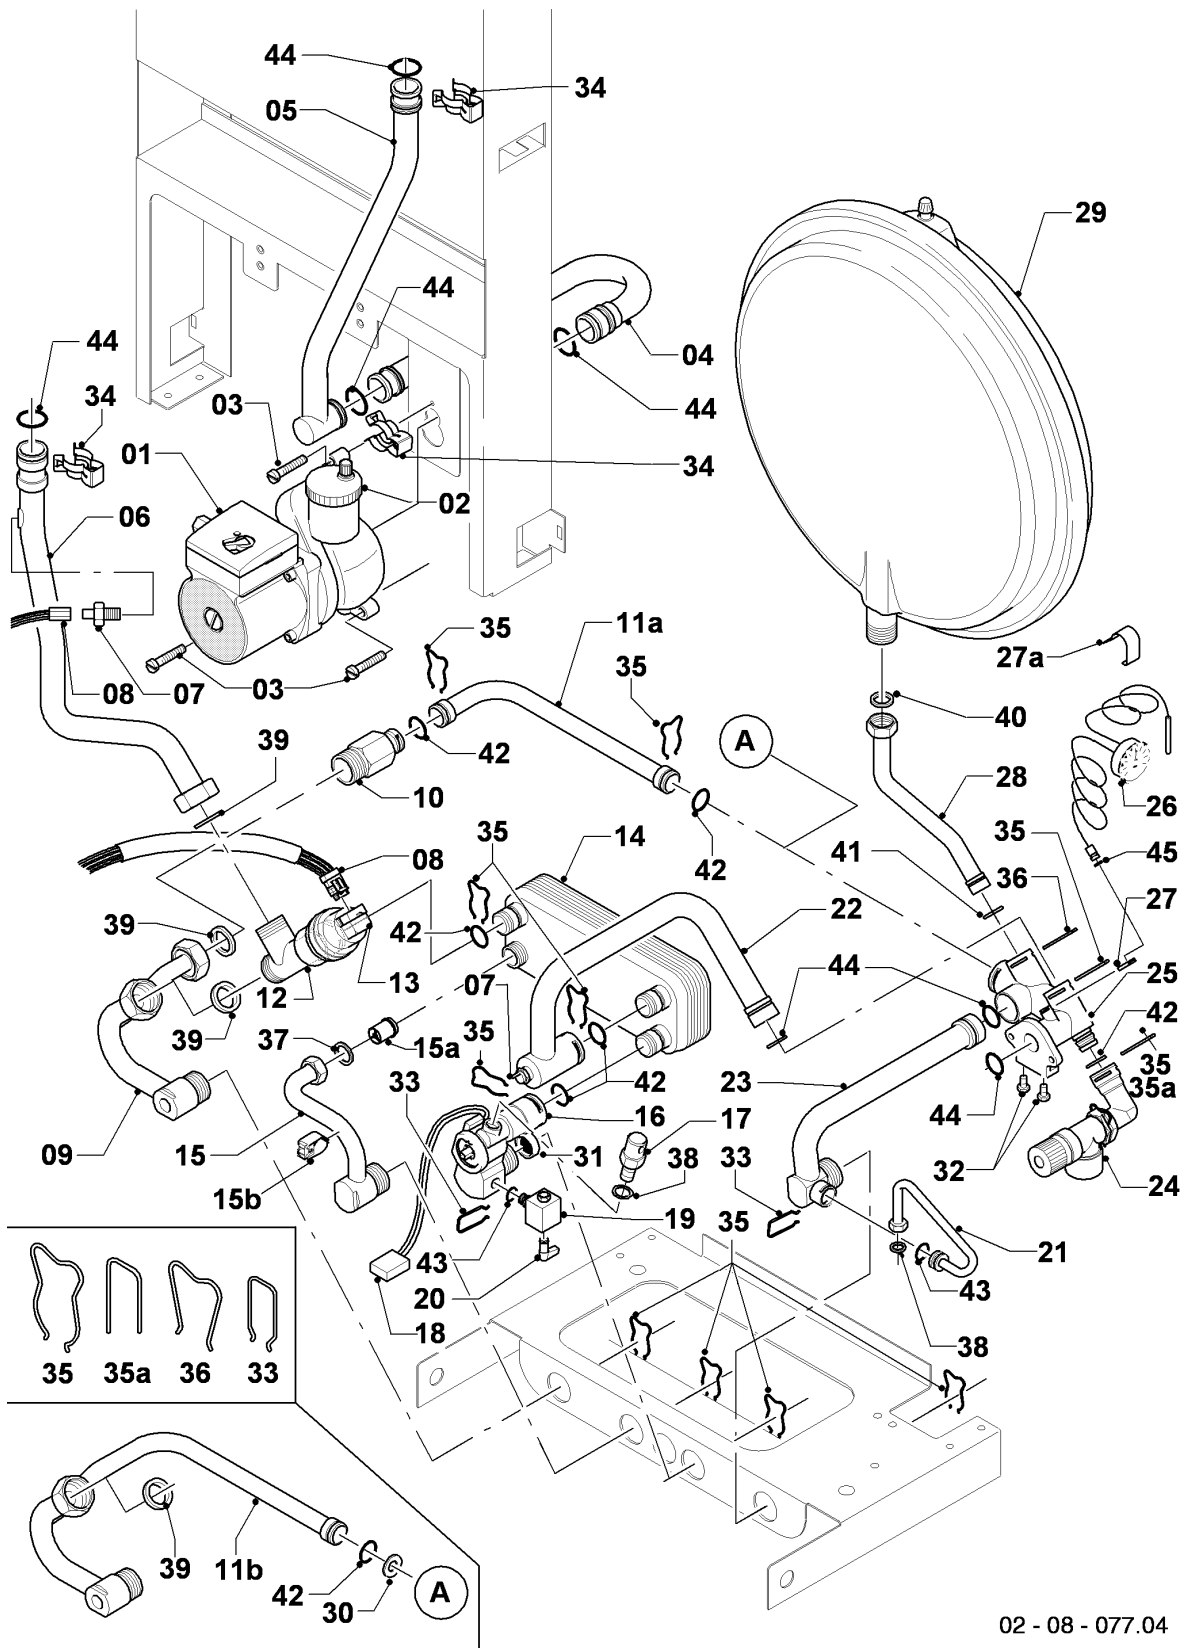

Газовые настенные котлы Atmo VU, VUW

VUW 280/2-5

08а - Гидравлические части

02 - 08 - 077.04

Газовые настенные котлы Atmo VU, VUW

VUW 280/2-5

08a - Гидравлические части

Поз.	Артикульный номер	Описание	Указание, замечание
01	160928	Насос, VP5	с поз. 03, 44
02	061707	Воздухоотводчик	
03	118951	Винт с плоской головкой (M 6x28,5)	
04	019382	Труба, Насос-подключение	с поз. 34,44
05	019380	Труба, первичный т.о. подключение	VUW 280/2-5, с поз. 34,44
06	022780	Труба, первичный т.о. - 3-х ход. вент.	VUW 280/2-5, с поз. 34,39,44
07	252805	Датчик, NTC	
08	256096	Кабельный жгут, VCW Атмо	
09	022784	Труба, 3-х ход. вент - перепускной вент.	VUW 280/2-5, с поз. 35,39
10	150240	Перепускной клапан 2,5м	только для ...-5, с поз. 35,39,42
10	150242	Перепускной клапан 1,7м	только для ...-5, с поз. 35,39,42
10	150243	Перепускной клапан 3,5м	только для ...-5, с поз. 35,39,42
11a	019390	Труба, перепускная	VUW 280/2-5, с поз. 35,42
11b	-	-	VUW 280/2-5, не для этих аппаратов
12	252457	Приоритетный переключающий клапан	с поз. 35,39,42
13	140429	Сервопривод для VU-Вентиль	
14	065131	Теплообменник 12 пластин	с поз. 35,37,42
15	022776	Труба, ГВС	с поз. 35,37
15a	014737	Вентиль, обратный клапан	
15b	-	-	Не для этого аппарата
16	0020029604	Датчик протока, из датчика протока	не показан
16	194819	Датчик протока, аквасенсор (сSV)	с поз. 31, 33, 35, 42, 43
17	014692	Вентиль	VUW 280/2-5, с поз. 38
18	711933	Датчик, Датчик Холла	
19	014674	Вентиль заполнения с обратным клапаном	с поз. 33, 8, 43
20	125151	Ручка, вентиль заполнения	
21	019375	Труба, воздухоотвод.	с поз. 33, 38, 43