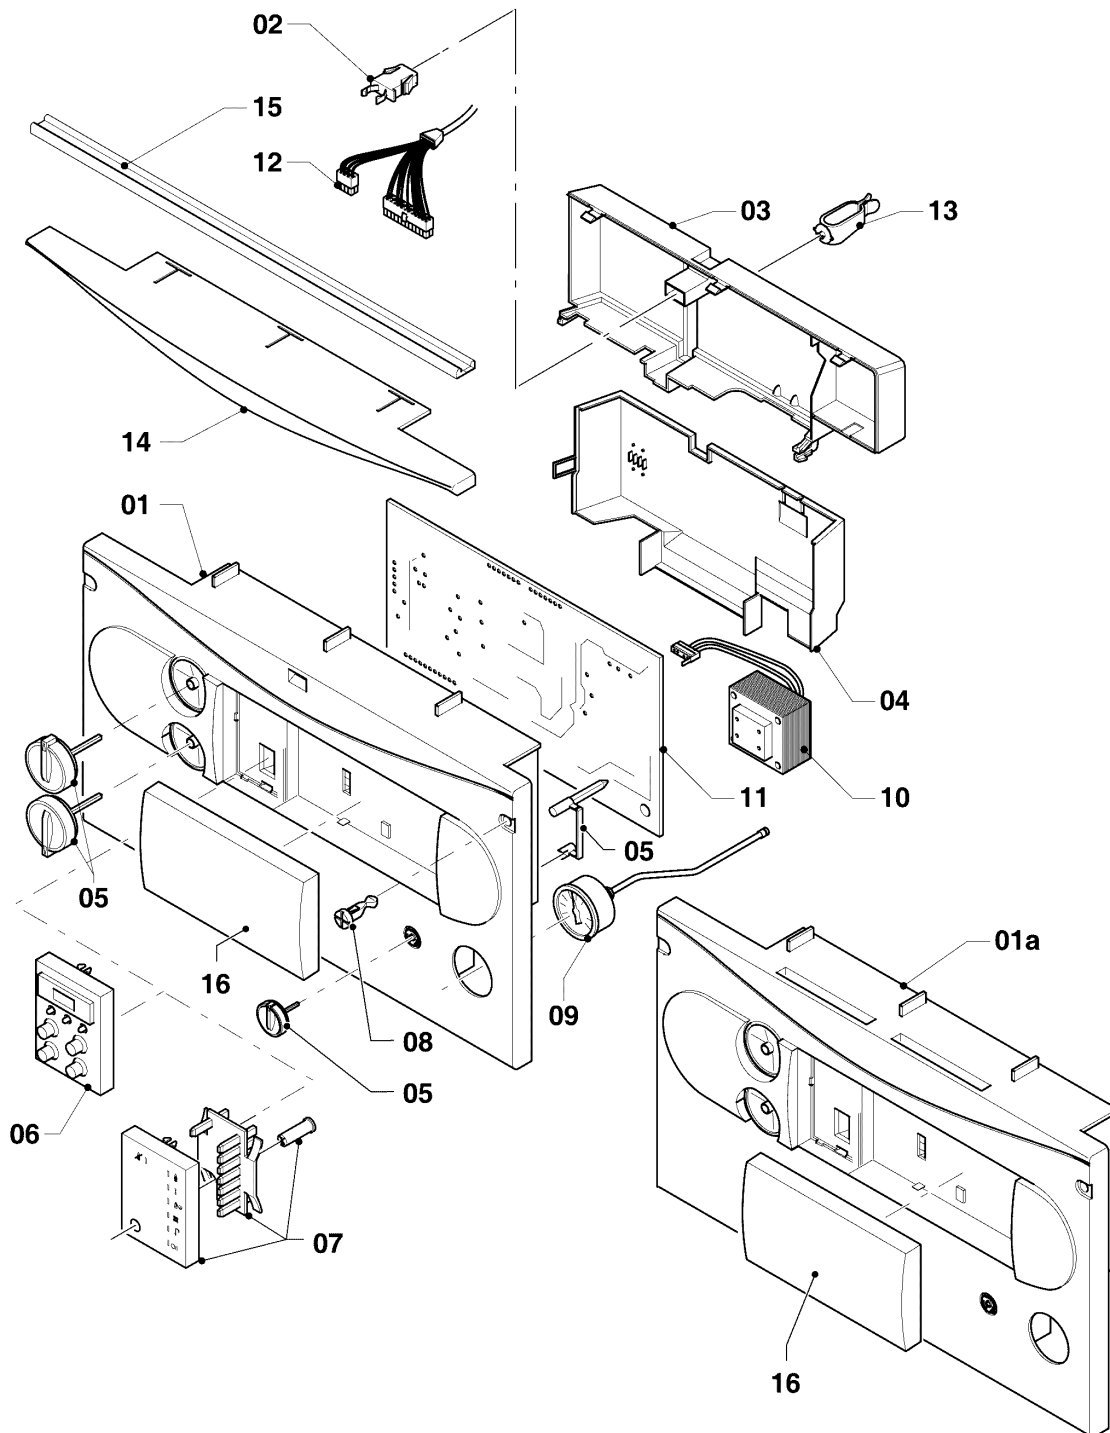

Газовые настенные котлы Atmo VU, VUW

VUW 280/2-5

12 - Блок электроники

02-12-029.06

Газовые настенные котлы Atmo VU, VUW

VUW 280/2-5

12 - Блок электроники

Поз.	Артикульный номер	Описание	Указание, замечание
00	251961	Предохранитель 1,25А Т (10 шт.)	1,25 АТ, не показан
00	0020067507	Предохранитель 2,0 А Т2Н (10 шт.)	2,0 АТ, не показан
01	-	-	Больше не поставляется, заменен на поз. 01а (если в наличии, необходима также замена передней крышки!
01а	136894	Корпус, серый.	с поз. 05
02	088734	Соединение	
03	-	-	Заводской шильдик не является запчастью!
04	136882	Корпус Задняя стенка, Нижняя часть	
05	114286	Кнопка зел., компл. из 3 шт.	
05	114288	Кнопка сер., компл. из 3 шт.	
06	130807	Плата управления, дисплей	VUW 280/2-5
07	-	-	VUW 280/2-5, не для этих аппаратов
08	132925	Болт (10 шт.)	
09	101270	Манометр/Термометр	
09	101271	Манометр	
10	287450	Трансформатор	
11	0020034604	Плата управления	
12	256096	Кабельный жгут, VCW Атмо	
13	219629	Скоба (5 шт.)	
14	-	-	VUW 280/2-5
15	283815	Прокладка-профиль	только для балконного исполнения
16	0020130491	Крышка, место для регулятора, сер.