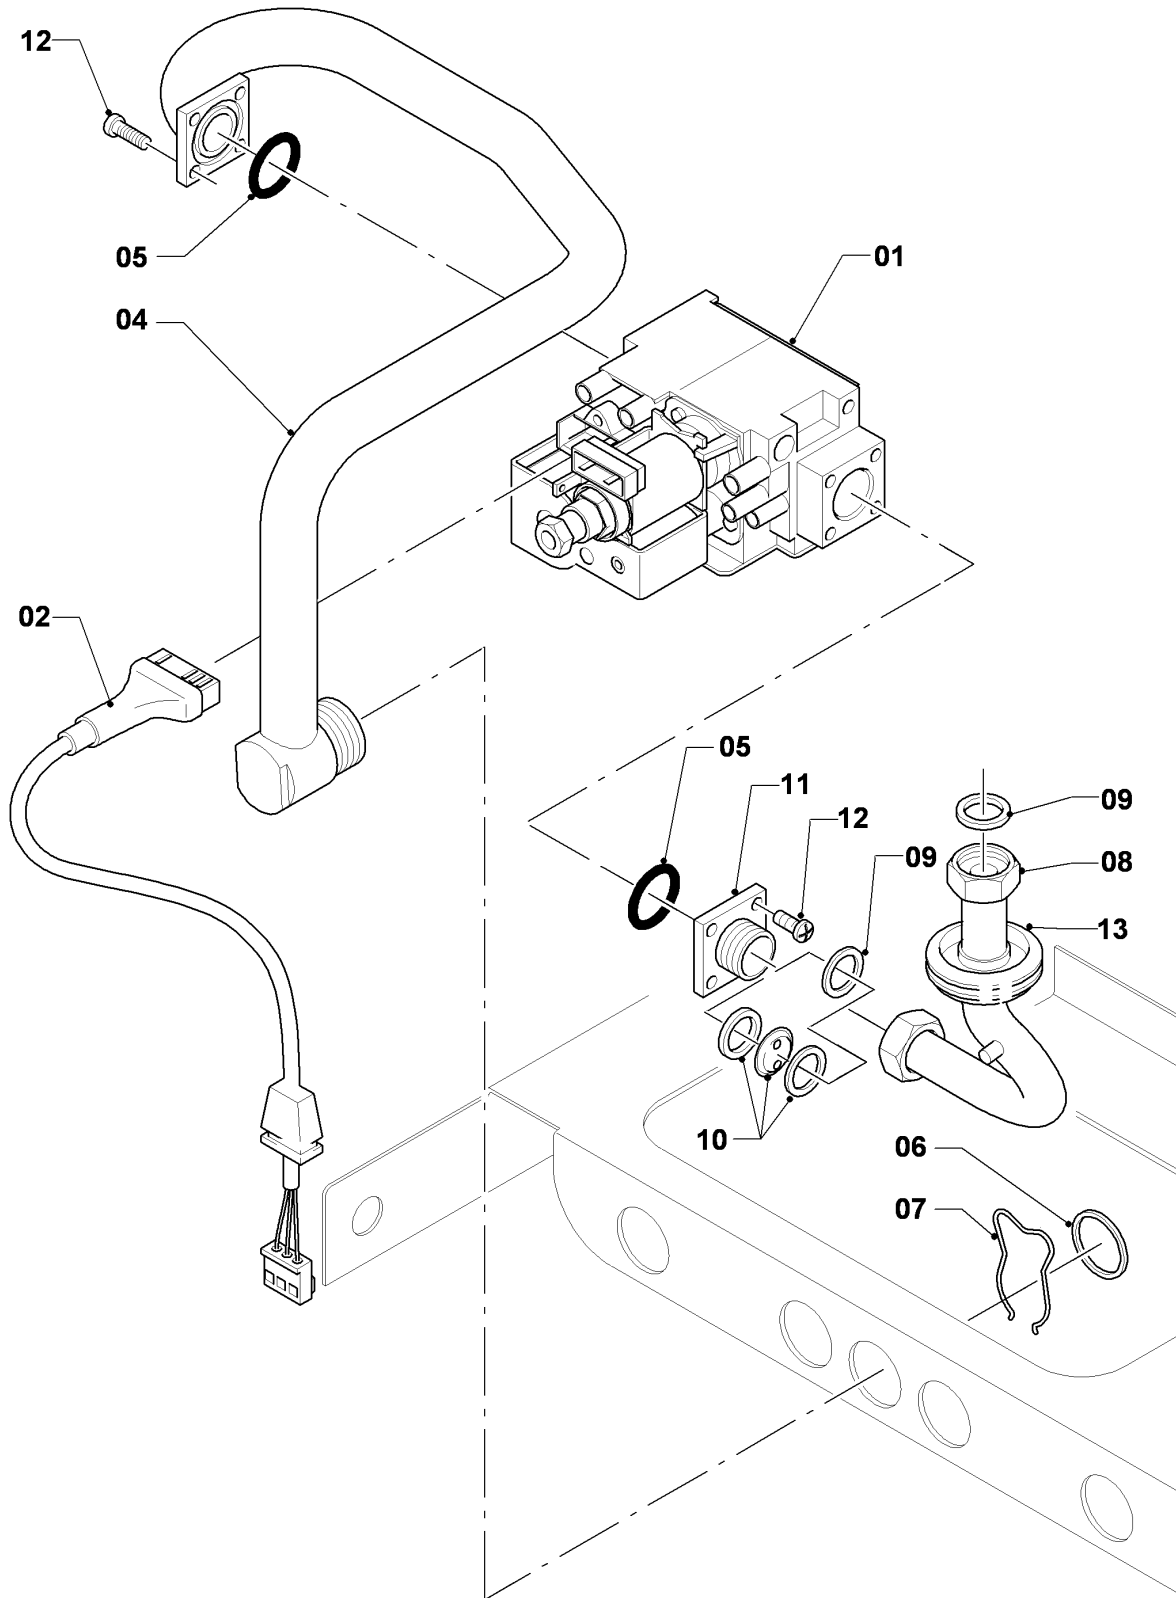

Газовые настенные котлы Atmo VU, VUW

VUW 280/2-5

05 - Газовая арматура

02 - 05 - 011.03

Газовые настенные котлы Atmo VU, VUW

VUW 280/2-5

05 - Газовая арматура

Поз.	Артикульный номер	Описание	Указание, замечание
00	222332	Комплект переналадки (PL,HR,SI) Природный газ на Пропан-бутан	H (PL,HR,SI), не показ. на рисунке
00	222333	Комплект переналадки (SK,RO,GUS) Природный газ на Пропан-бутан	H (SK,RO,GUS), не показ. на рисунке
00	222334	Комплект переналадки (HU,CZ) Природный газ на Пропан-бутан (30мБар)	H (HU,CZ), не показ. на рисунке, только для сжиженного газа с давлением 30мБар
00	222335	Комплект переналадки на пропан 50мБар (Венгрия)	H (HU), не показ. на рисунке, только для сжиженного газа с давлением 50мБар
00	222331	Комплект переналадки (IT,ES,PT) Природный газ на Пропан-бутан (SIT)	H (TR), не показ. на рисунке
00	222336	Комплект переналадки (IT,ES,PT) Пропан-бутан на Природный газ (SIT)	B (TR), не показ. на рисунке
01	053462	Газовая арматура , природный газ SIT	Природный газ, с поз. 05,09,11,12
01	053463	Газовая арматура, SIT	B, с поз. 05, 10, 11, 12
02	090915	Соединительная линия. Газовая арм. SIT	
04	123420	Газовая труба. Подводящий трубопровод VCW	с поз. 05-07
05	982319	Уплотнительное кольцо "D"	
06	981140	Уплотнение 3/4 (10 шт.)	
07	219622	Защелка (10 шт.)	
08	123422	Газовая труба Подводящий трубопровод VCW	VUW 280/2-5, с поз. 09,10
09	981142	Уплотняющее кольцо (10 шт.)	только для аппаратов без предварительного сопла
10	049754	Предварительное сопло 2 x 4,75	VUW 280/2-5, Природный газ
10	049752	Предварительное сопло 2 x 4,00	VUW 280/2-5, B
11	147759	Адаптер, газовая арматура	с поз. 05,09,10,12
12	105901	Винт, Torx M4x10 (10 шт.)	
13	-	-	только для турбоаппаратов