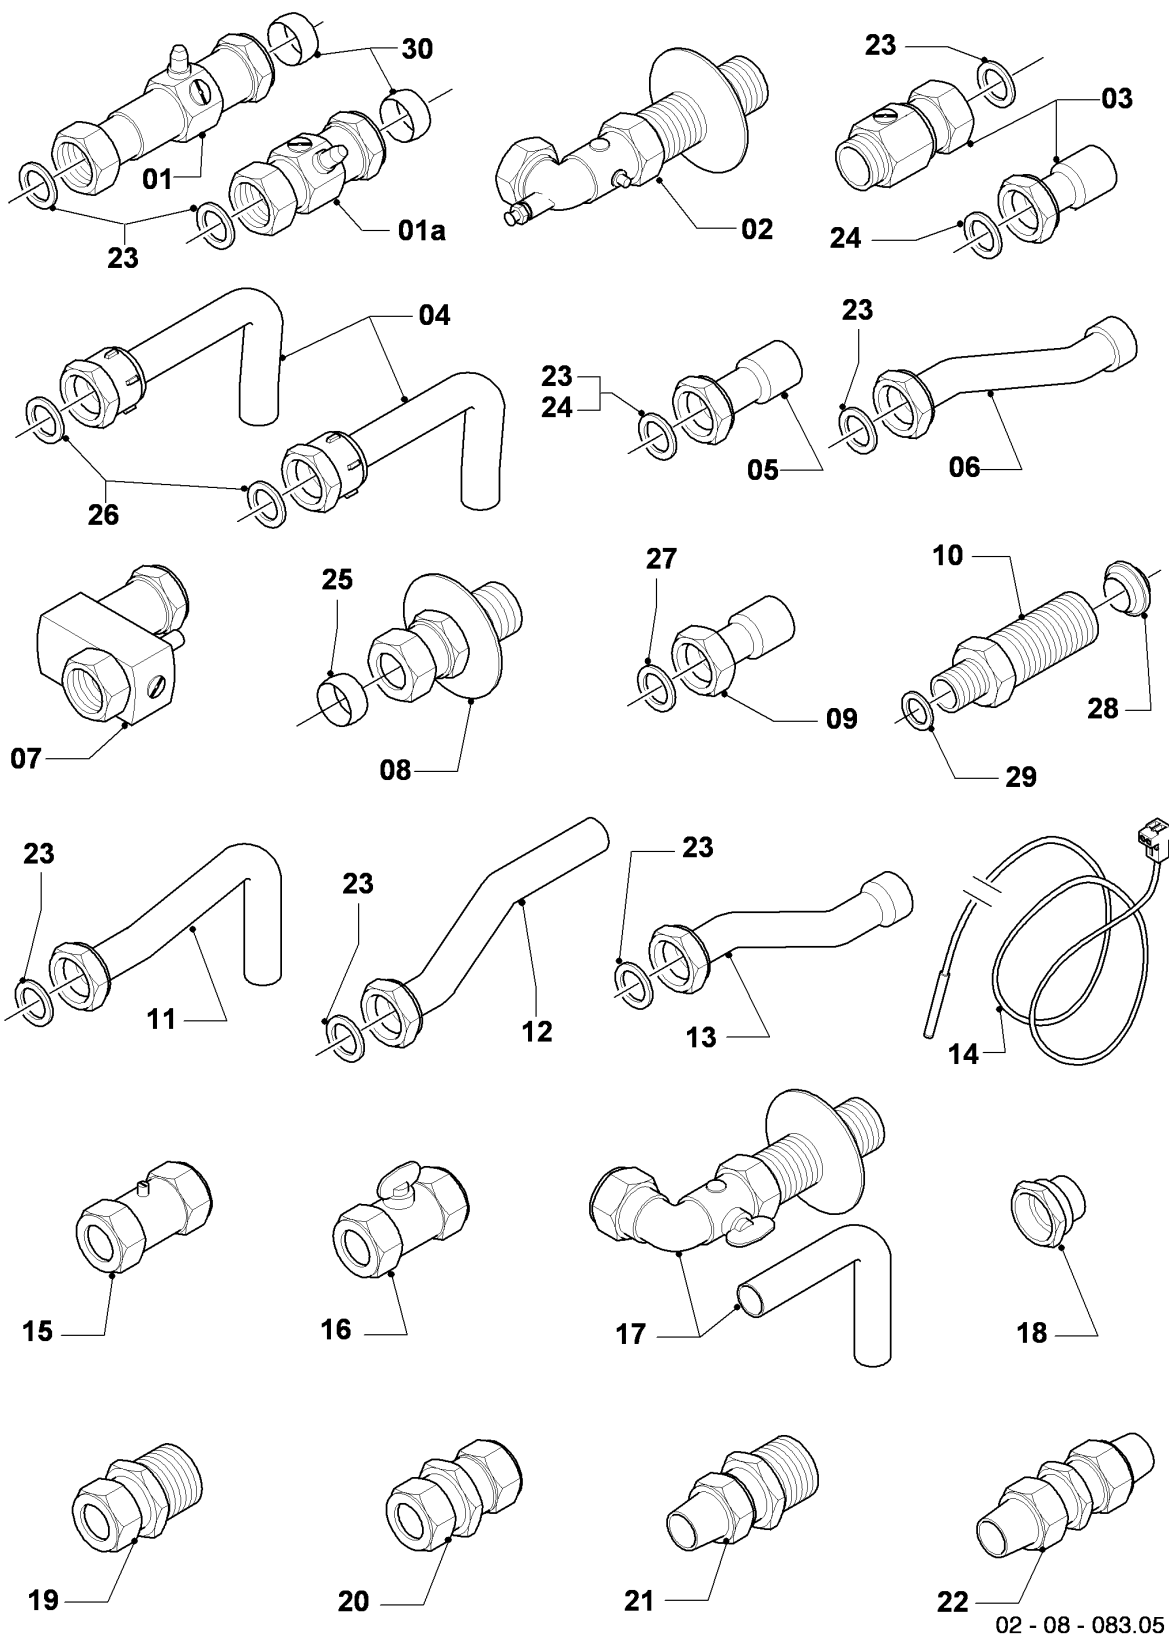

Газовые настенные котлы Atmo VU, VUW

VUW 280/2-5

08b - Принадлежности для подключения

Газовые настенные котлы Atmo VU, VUW

VUW 280/2-5

08b - Принадлежности для подключения

Поз.	Артикульный номер	Описание	Указание, замечание
01	-	-	замена на поз. 01а
01а	0020017772	Сервисный кран лев. + прав.	3/4 x 3/4 (не показан), с поз. 23
01а	135752	Сервисный кран лев. + прав.	с поз. 23, 30, вкл. удлинение для замены длинного сервисного крана(поз. 01), 3/4 x 22
02	-	-	не для CZ, HU, INT, SOE
03	306216	Комплект подключения VC ES Pro/Plus	3/4 x 3/4, 3/4 x 22, с поз. 23, 24, Принадлежность, недоступна как запчасть
04	-	-	не для CZ, HU, INT, SOE
05	022751	Труба 3/4 x 22 (2 ШТ.)	3/4 x 22 (Плоское уплотнение), с поз. 23
06	-	-	не для CZ, HU, INT, SOE
07	014714	Вентиль, подключение холодной воды	3/4 x 15
08	097020	Подключение Обжимное соединение., компл. из 2 шт.	1/2 x 15, с поз. 25
09	019084	Труба,	1/2 x 15, с поз. 27
09	019083	Труба,	3/4 x 22 (Уплотнительное кольцо), с поз. 24
10	022756	Деталь подключения	из принадлежности 306261, с поз. 28, 29
11	-	-	не для CZ, HU, INT, SOE
12	081445	Труба, ГВС	с поз. 23
13	-	-	не для CZ, HU, INT, SOE
14	253583	Датчик (Датчик водонагревателя, NTC)	
15	-	-	не для CZ, HU, INT, SOE
16	-	-	не для CZ, HU, INT, SOE
17	-	-	не для CZ, HU, INT, SOE
18	-	-	не для CZ, HU, INT, SOE
19	083437	Обжимное соединение	15 x 3/4
20	083435	Обжимное соединение, двойное 15x15	15 x 15
21	083438	Обжимное соединение , длинное	15 x 3/4