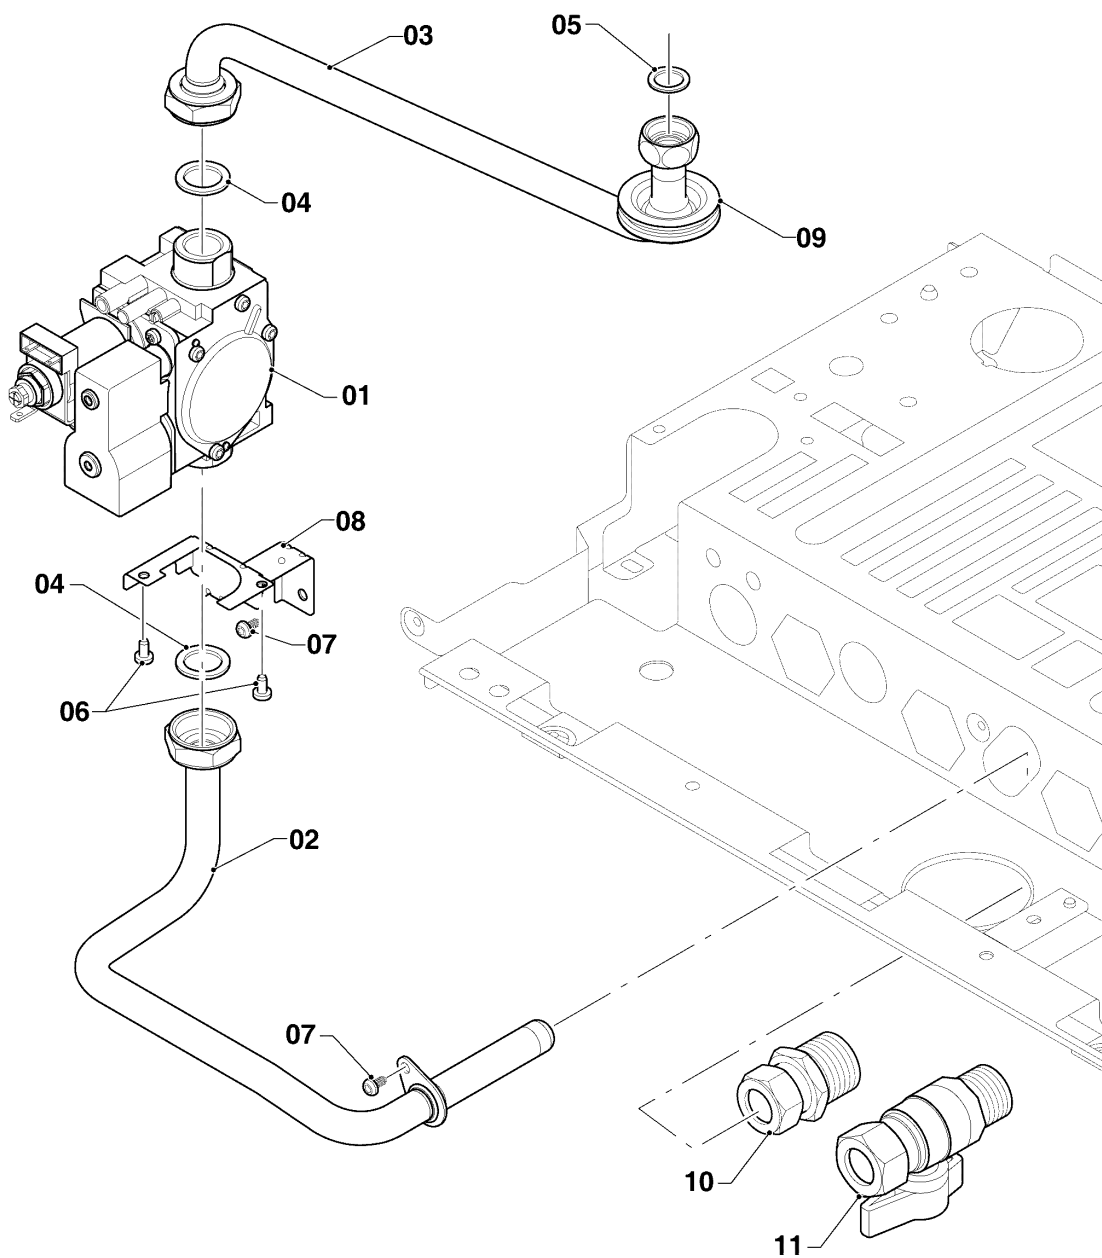

Газовые настенные котлы Turbo VU, VUW

VUW 242/5-3

04 - Горелка

02 - 04 - 045.01

Газовые настенные котлы Turbo VU, VUW

VUW 242/5-3

04 - Горелка

Поз.	Артикульный номер	Описание	Указание, замечание
01	0020039045	Группа камеры 24кВт	VUW 242/5-3, с поз. 06
02	0020039051	Распределительная труба 24кВт природный газ	VUW 242/5-3, природный газ Н, с поз. 03,07
03	981142	Уплотняющее кольцо (10 шт.)	
04	0020039057	Электрод	VUW 242/5-3, с поз. 07
05	-	-	Не для этого аппарата
06	0020218970	Винт (10 шт.)	
07	0020136643	Винт (10 шт.)	
08	0020039055	Держатель, лев.+прав	только для VUW 322, с поз. 07
08	0020039056	Держатель, компл. из 2 шт.	только для VUW 362, с поз. 07
09	0020198257	Винт (10 шт.)	

Газовые настенные котлы Turbo VU, VUW

VUW 242/5-3

05 - Газовая арматура

02 - 05 - 032

Газовые настенные котлы Turbo VU, VUW

VUW 242/5-3

05 - Газовая арматура

Поз.	Артикульный номер	Описание	Указание, замечание
01	0020200723	Газовый клапан	с поз. 04
02	0020200691	Газовая труба	с поз. 04,07
03	0020200711	Газовая труба	VUW 242/5-3, с поз. 04,05,09
04	981140	Уплотнение 3/4 (10 шт.)	
05	981142	Уплотняющее кольцо (10 шт.)	
06	108628	Винт (10 шт.)	
07	0020136643	Винт (10 шт.)	
08	0020200700	Держатель	с поз. 06,07
09	980765	Прокладка (красн., больш.)	
10	0020216971	Обжимное соединение	
11	-	-	Не для этого аппарата