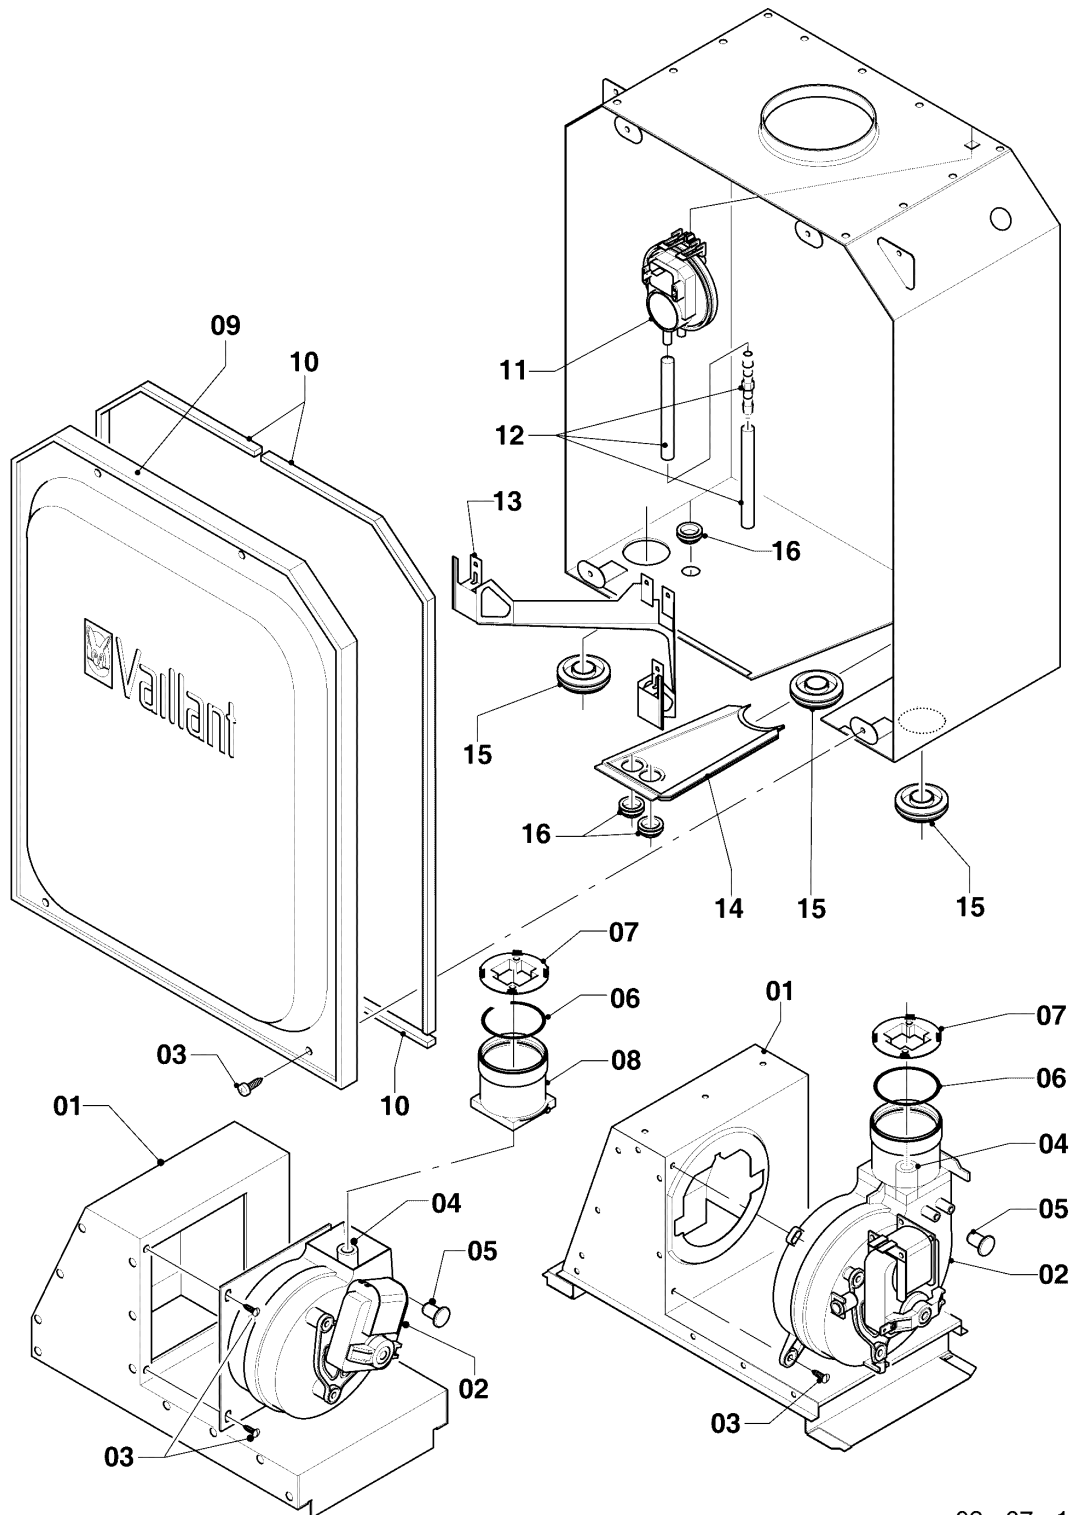

Газовые настенные котлы Turbo VU, VUW

VUW 242/5-3

07b - Камера разряжения

02 - 07 - 123

Газовые настенные котлы Turbo VU, VUW

VUW 242/5-3

07b - Камера разряжения

Поз.	Артикульный номер	Описание	Указание, замечание
01	0020200725	Сборник отходящих газов	VUW 242/5-3, с поз. 03
02	0020020008	Вентилятор	VUW 242/5-3, с поз. 03,04,05,06,07
03	0020136643	Винт (10 шт.)	
04	0020213170	Вкладыш (набор)	
05	0020020013	Заглушка 5 шт.	
06	981178	Уплотнительное кольцо Силикон (DN 60)	
07	0020039093	Вставка оранж.	VUW 242/5-3, Дымоход/воздуховод: коаксиальный 0m - 2m
07	0020039095	Вставка бесцветн.	VUW 242/5-3, Дымоход/воздуховод: коаксиальный 2m - Max. и раздельный 0m - Max.
08	083384	Муфта	только для VUW 322+362, с поз. 06
09	0020200702	Крышка	с поз. 03,10
10	0020041904	Комплект прокладок, крышка камеры разряжения	
11	0020213172	Реле давления	VUW 242/5-3, с поз. 12
12	0020041906	Шланг, комплект	
13	0020051041	Направляющая пластина	
13	0020051042	Направляющая пластина	
14	0020041907	Вставка, камера разряжения	с поз. 16
15	980765	Прокладка (красн., больш.)	
16	980766	Прокладка (красн., мал.)	