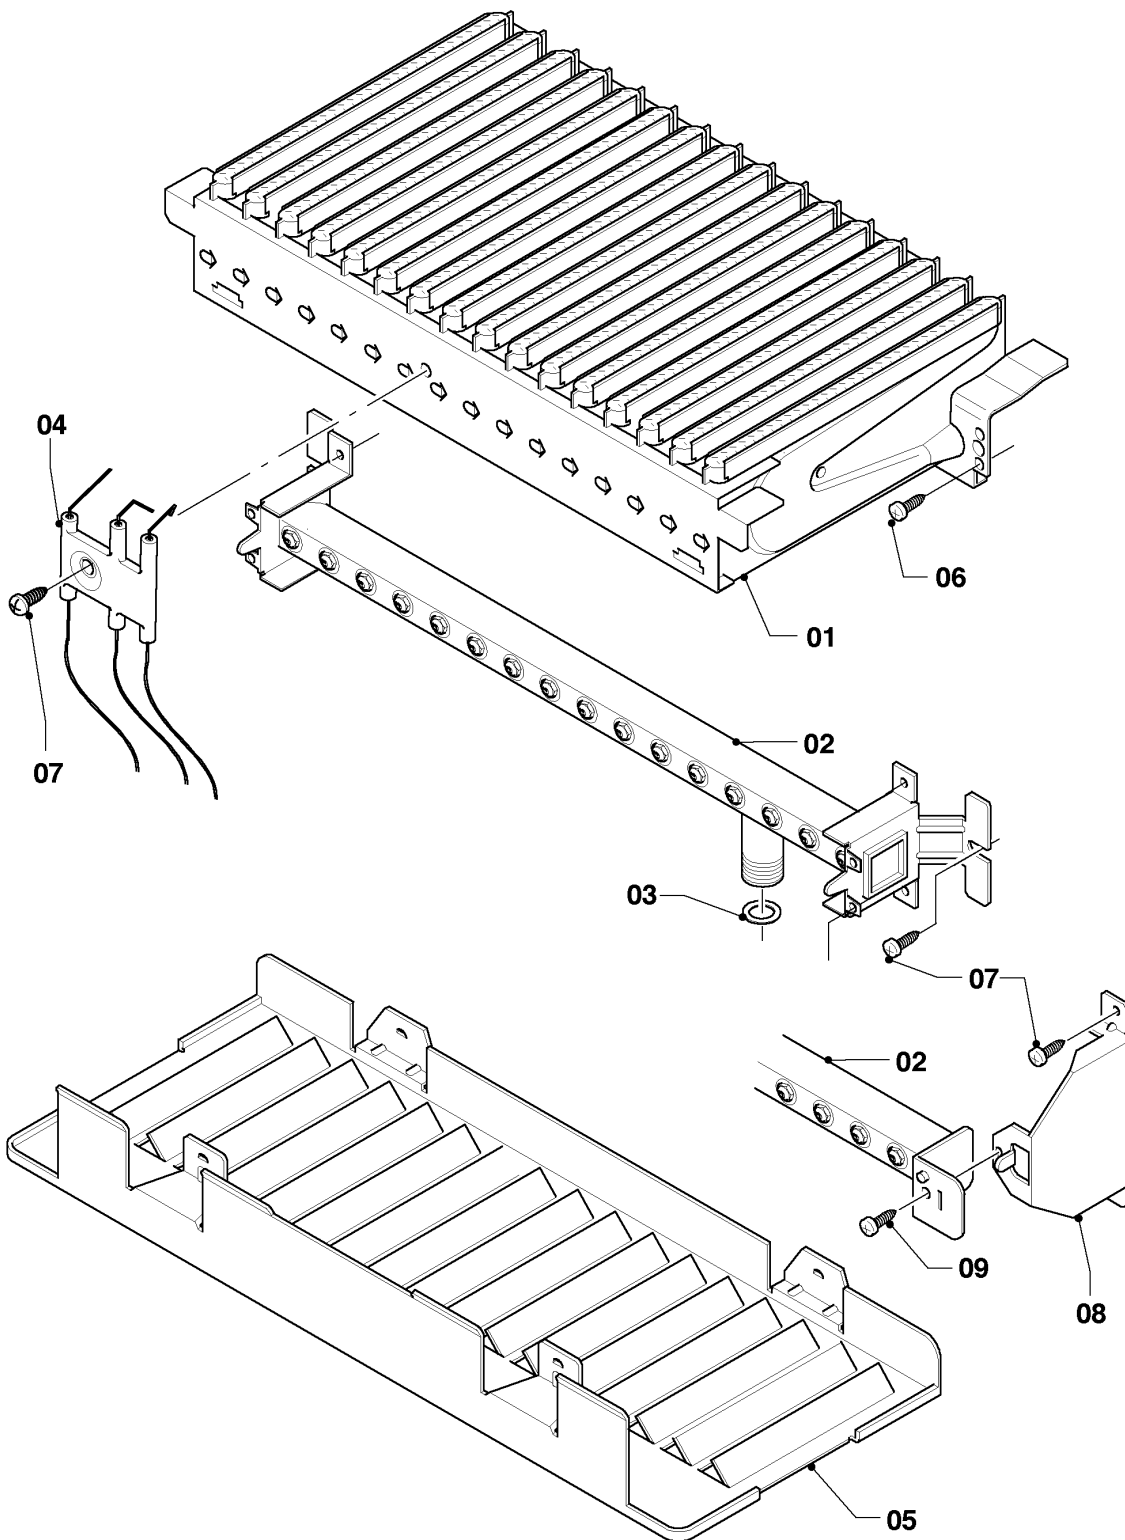

Газовые настенные котлы Turbo VU, VUW

VUW 242/5-3

Обзор группы узлов

02 - 00 - 134

Газовые настенные котлы Turbo VU, VUW

VUW 242/5-3

Обзор группы узлов

Поз.	Группа узлов
04	Горелка
05	Газовая арматура
06	Теплообменник
07а	Детали облицовки
07b	Камера разряжения
08а	Гидравлические части
08b	Гидравлические части
12	Блок электроники

Газовые настенные котлы Turbo VU, VUW

VUW 242/5-3

04 - Горелка

02 - 04 - 045.01

Газовые настенные котлы Turbo VU, VUW

VUW 242/5-3

04 - Горелка

Поз.	Артикульный номер	Описание	Указание, замечание
01	0020039045	Группа камеры 24кВт	VUW 242/5-3, с поз. 06
02	0020039051	Распределительная труба 24кВт природный газ	VUW 242/5-3, природный газ Н, с поз. 03,07
03	981142	Уплотняющее кольцо (10 шт.)	
04	0020039057	Электрод	VUW 242/5-3, с поз. 07
05	-	-	Не для этого аппарата
06	0020218970	Винт (10 шт.)	
07	0020136643	Винт (10 шт.)	
08	0020039055	Держатель, лев.+прав	только для VUW 322, с поз. 07
08	0020039056	Держатель, компл. из 2 шт.	только для VUW 362, с поз. 07
09	0020198257	Винт (10 шт.)	

Газовые настенные котлы Turbo VU, VUW

VUW 242/5-3

05 - Газовая арматура

02 - 05 - 032

Газовые настенные котлы Turbo VU, VUW

VUW 242/5-3

05 - Газовая арматура

Поз.	Артикульный номер	Описание	Указание, замечание
01	0020200723	Газовый клапан	с поз. 04
02	0020200691	Газовая труба	с поз. 04,07
03	0020200711	Газовая труба	VUW 242/5-3, с поз. 04,05,09
04	981140	Уплотнение 3/4 (10 шт.)	
05	981142	Уплотняющее кольцо (10 шт.)	
06	108628	Винт (10 шт.)	
07	0020136643	Винт (10 шт.)	
08	0020200700	Держатель	с поз. 06,07
09	980765	Прокладка (красн., больш.)	
10	0020216971	Обжимное соединение	
11	-	-	Не для этого аппарата