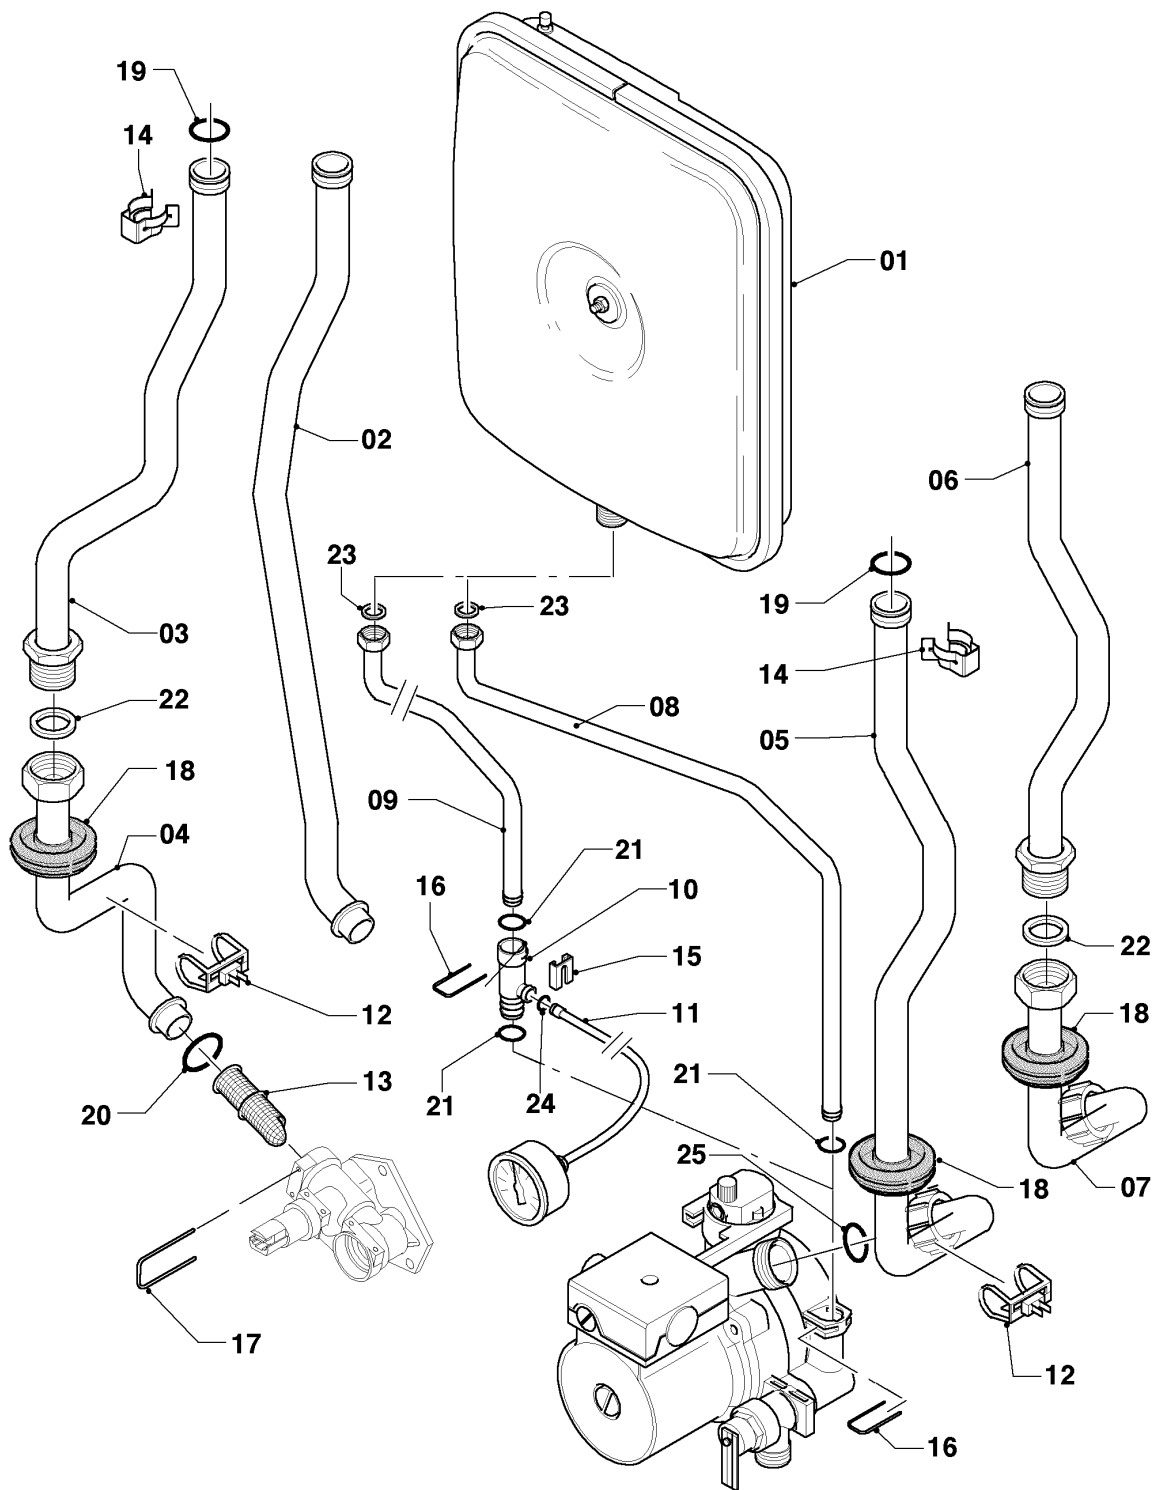

Газовые настенные котлы Turbo VU, VUW

VUW 242/5-3

08a - Гидравлические части

Поз.	Артикульный номер	Описание	Указание, замечание
22	178985	Предохранительный клапан 3 Бар	с поз. 26,33
23	178984	Держатель	с поз. 43,45
24	104521	Воздухоотводчик	
25	178981	Скоба	
26	178992	Скоба (10 шт.)	
27	0020107694	Скоба (5 шт.)	
28	178966	Скоба камера разряжения (10 шт.)	
29	193535	Прокладка, Тип-С (10 Шт.)	
30	178969	Прокладка, Тип-С (10 Шт.)	
31	193537	Уплотнительное кольцо (10 шт.)	
32	193539	Уплотнительное кольцо (10 шт.)	
33	178986	Уплотнительное кольцо (10 шт.)	
34	981165	Уплотнительное кольцо (10 шт.)	
35	981142	Уплотняющее кольцо (10 шт.)	
36	178991	Уплотнительное кольцо (10 шт.)	
37	981163	Уплотнительное кольцо(10 шт.)	
38	981146	Уплотняющее кольцо (10 шт.)	
39	981154	Уплотнительное кольцо (10 шт.)	
40	981140	Уплотнение 3/4 (10 шт.)	
41	178993	Уплотнительное кольцо(10 шт.)	
42	193598	Гайка, компл. из 4 шт.	
43	0020107695	Винт (10 шт.)	
44	178968	Винт (10 шт.)	
45	235756	Самонарезающий винт (ST 4,8x19)	
46	0020010292	Ручка, компл. из 2 шт.	

Газовые настенные котлы Turbo VU, VUW

VUW 242/5-3

08a - Гидравлические части

Поз.	Артикульный номер	Описание	Указание, замечание
47	0020051043	Ручка	

Газовые настенные котлы Turbo VU, VUW

VUW 242/5-3

08b - Гидравлические части