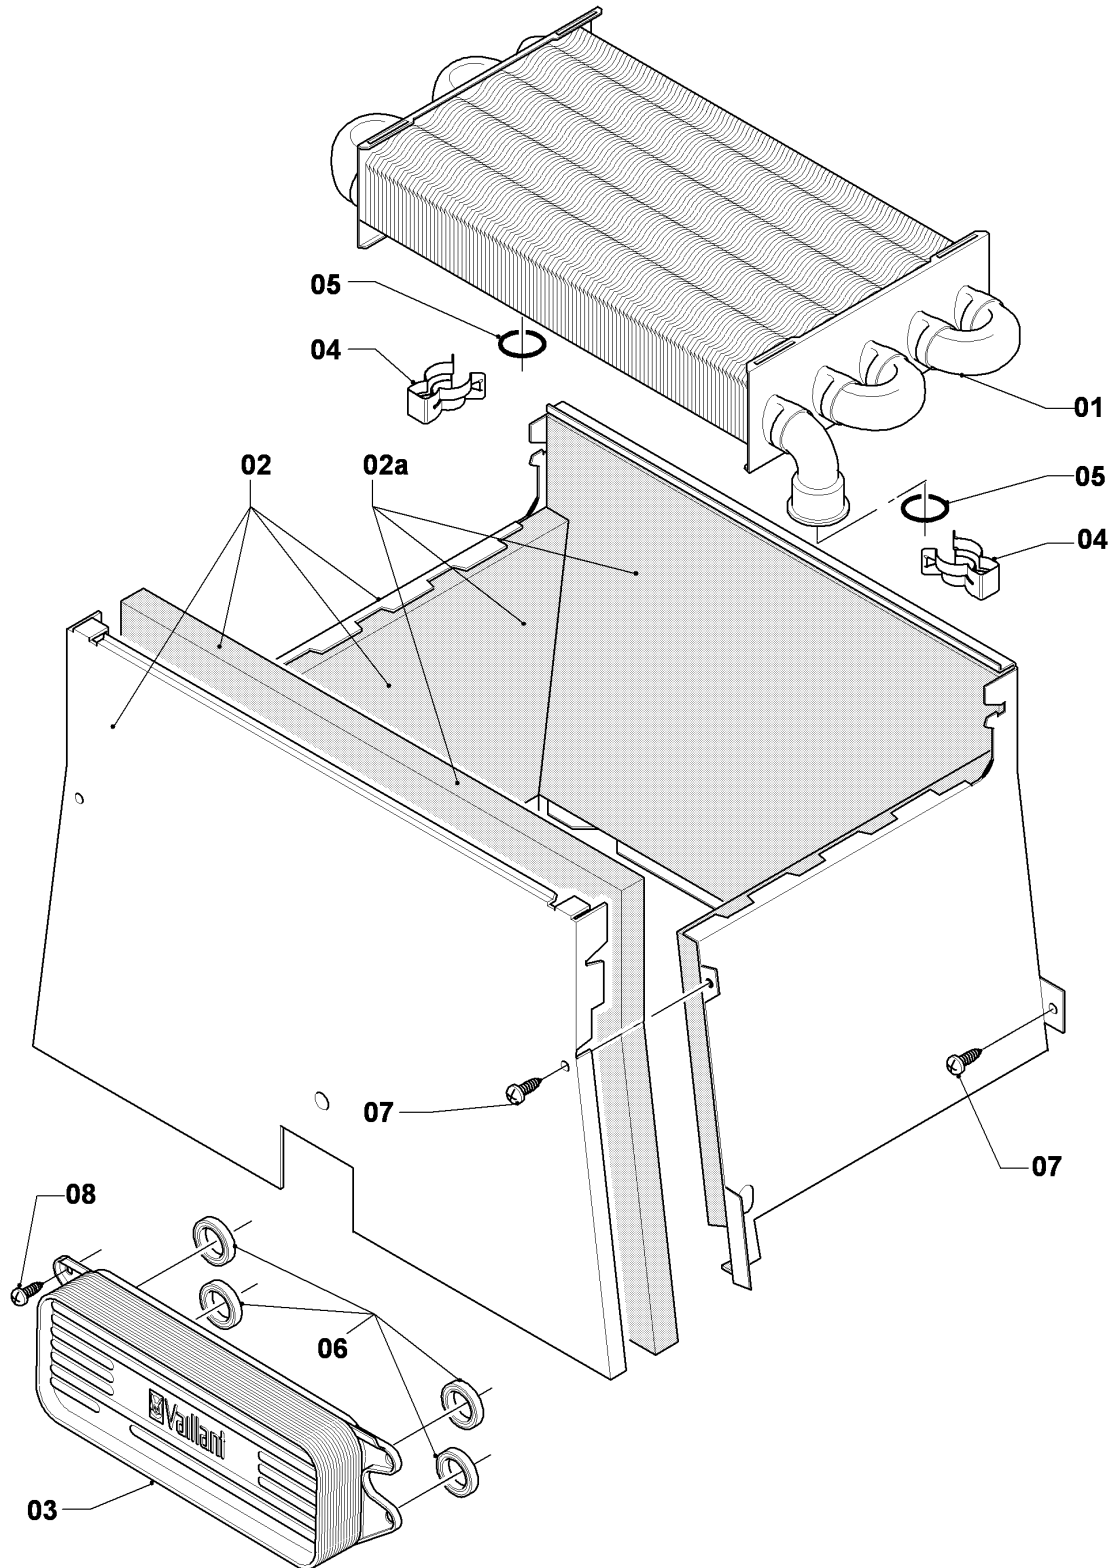

Газовые настенные котлы Turbo VU, VUW

VUW 242/5-3

06 - Теплообменник

02 - 06 - 051.01

Газовые настенные котлы Turbo VU,VUW

VUW 242/5-3

06 - Теплообменник

Поз.	Артикульный номер	Описание	Указание, замечание
01	0020039067	Теплообменник, 98 пластин	VUW 242/5-3, с поз. 04,05
02	0020039070	Огневая шахта	VUW 242/5-3, с поз. 07
02a	0020082190	Изоляция, компл.	VUW 242/5-3
03	0020020018	Теплообменник ГВС, 11 (13) Пластин	VUW 242/5-3, только для RU,SEE-INT,UA,TR, с поз. 06,08
03	0020038572	Теплообменник ГВС (U-компл.)	VUW 242/5-3, только для VEAR,VE-IL,VE-IR, с поз. 06,08
04	219621	Клеммный зажим, первичный теплообменник(10 шт.)	
05	981151	Уплотнительное кольцо (10 шт.)	
06	178969	Прокладка, Тип-С (10 Шт.)	
07	0020136643	Винт (10 шт.)	
08	178968	Винт (10 шт.)