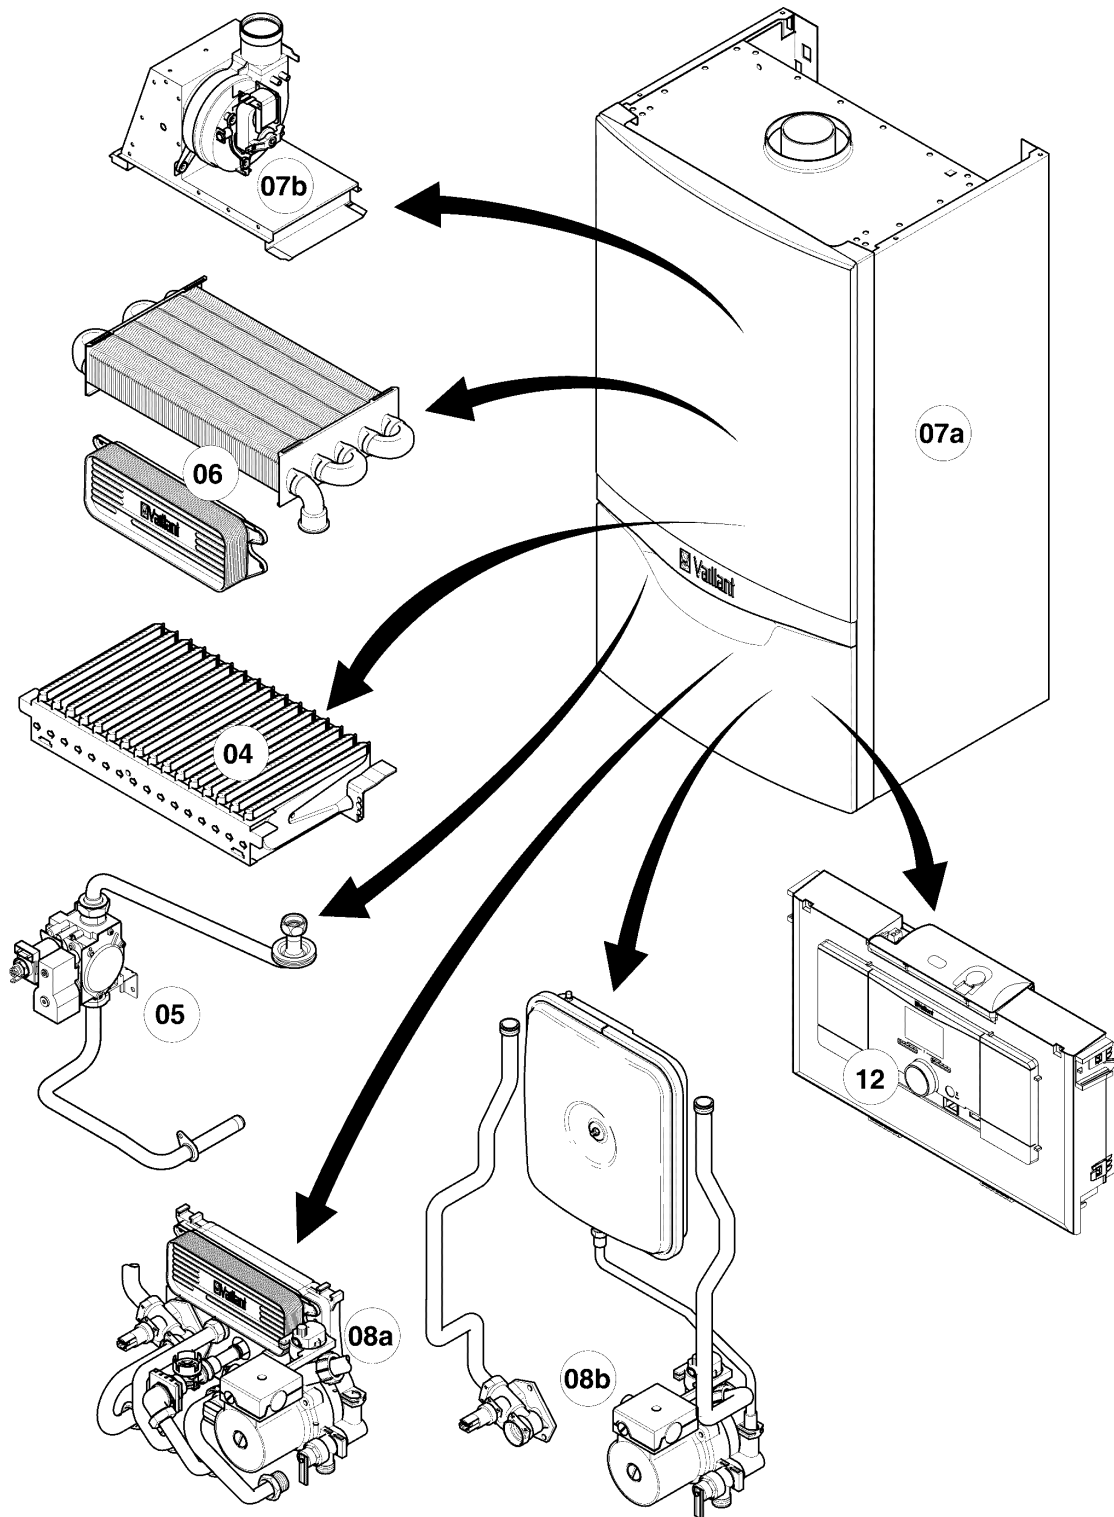

Газовые настенные котлы Turbo VU, VUW

VUW 242/5-3

Обзор группы узлов

02 - 00 - 134

Газовые настенные котлы Turbo VU, VUW

VUW 242/5-3

Обзор группы узлов

Поз.	Группа узлов
04	Горелка
05	Газовая арматура
06	Теплообменник
07а	Детали облицовки
07b	Камера разряжения
08а	Гидравлические части
08b	Гидравлические части
12	Блок электроники