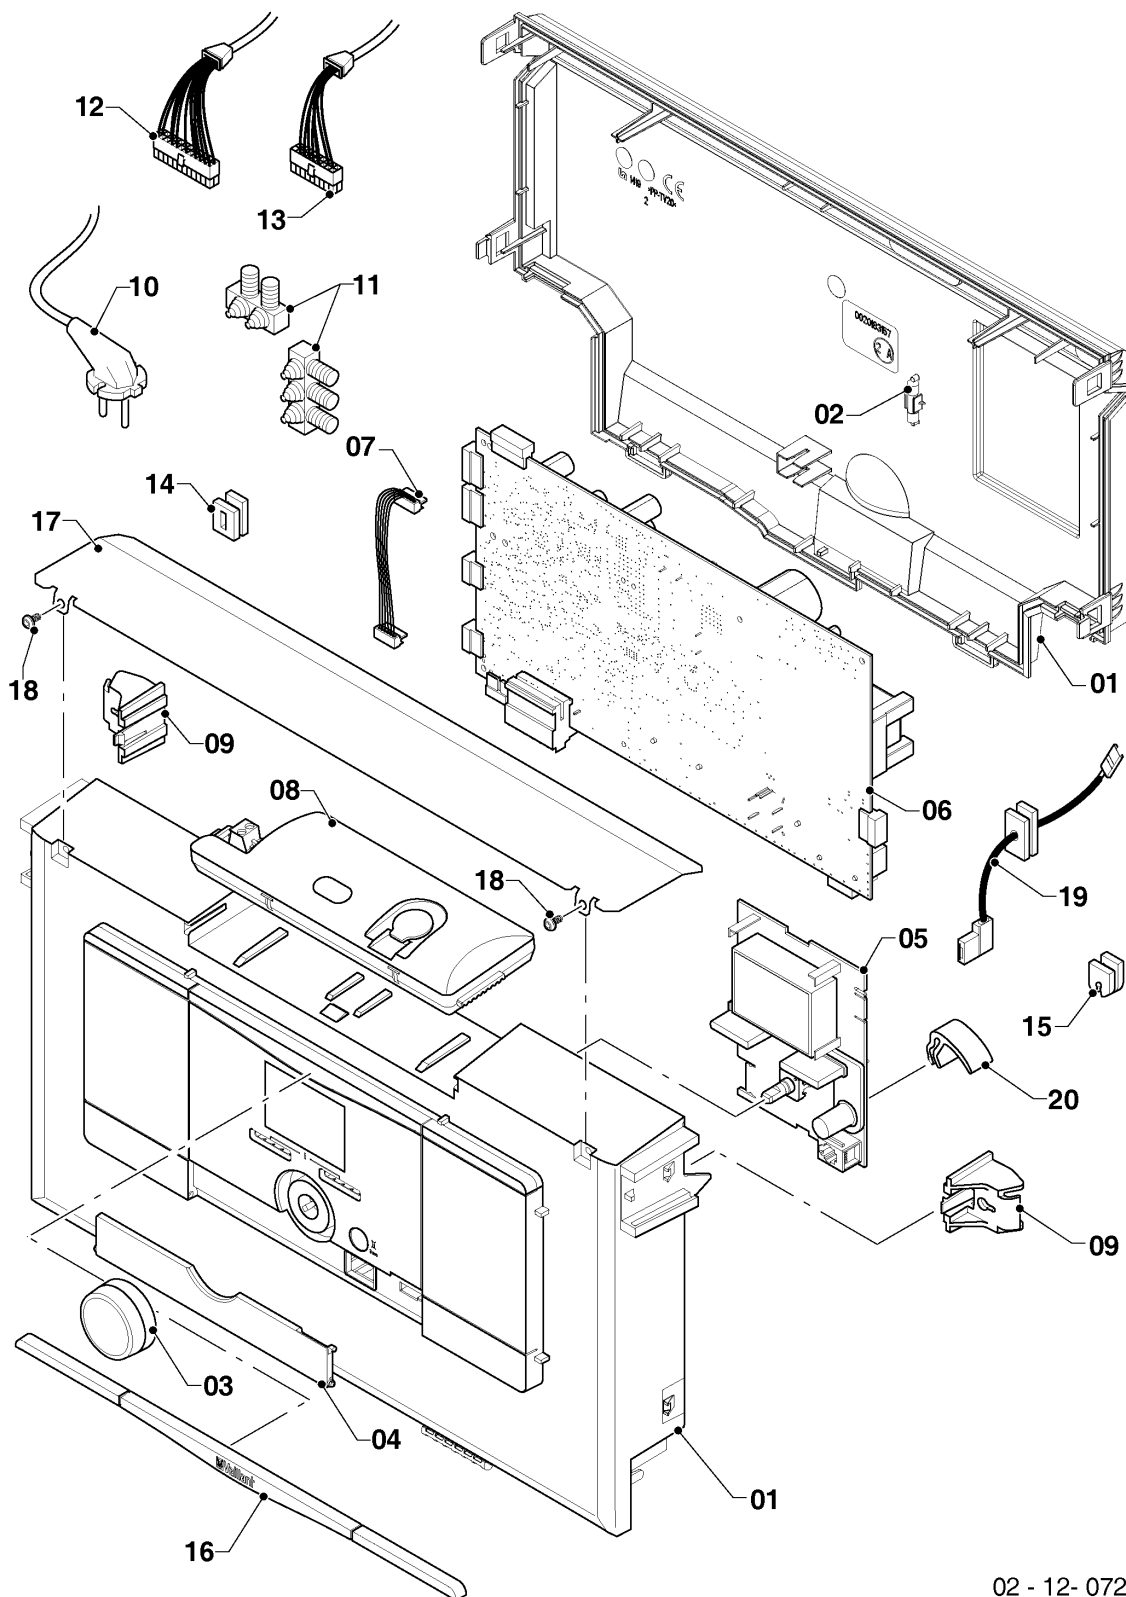

Газовые настенные котлы Turbo VU, VUW

VUW 242/5-3

12 - Блок электроники

02 - 12- 072

Газовые настенные котлы Turbo VU, VUW

VUW 242/5-3

12 - Блок электроники

Поз.	Артикульный номер	Описание	Указание, замечание
01	0020216300	Корпус, Передняя часть (pro)	VUW 242/5-3, с поз. 02,03,04
02	0020067507	Предохранитель 2,0 А Т2Н (10 шт.)	
03	0020213174	Кнопка	
04	-	-	VUW 242/5-3, не для этих аппаратов
05	0020202561	(Дисплей (про)	VUW 242/5-3
06	0020202559	Плата управления	
07	0020136630	Кабель, Дисплей	
08	-	-	беспроводной термостат (Принадлежность, как запчасть недоступен)
09	0020200703	Дистанционная проставка	
10	0020200688	Кабельный жгут	только для TR
10	0020210121	Кабель	только для SEE
11	078533	кабельный зажим, компл.	
12	0020213178	Кабельный жгут	VUW 242/5-3
13	0020200713	Кабельный жгут	VUW 242/5-3
14	0020210117	Заглушка	
15	078533	кабельный зажим, компл.	
16	-	-	VUW 242/5-3, не для этих аппаратов
17	-	-	Не для этого аппарата
18	-	-	Не для этого аппарата
19	0020197541	Кабель	
20	0020216997	Дистанционная проставка