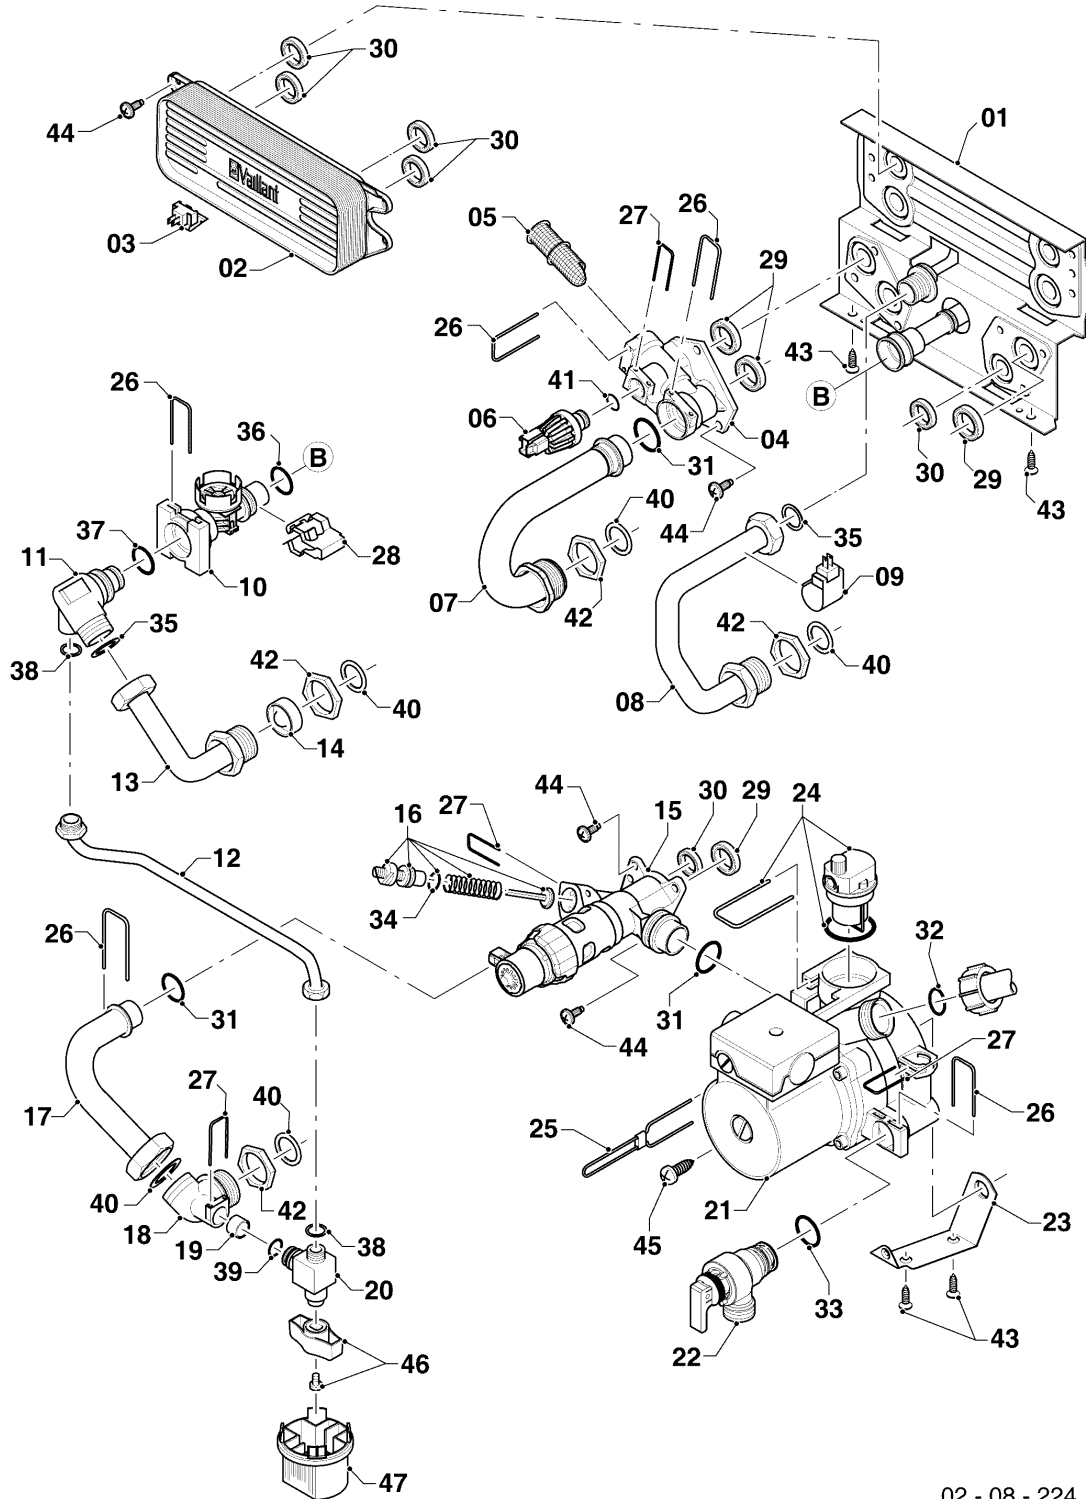

Газовые настенные котлы Turbo VU, VUW

VUW 242/5-3

08а - Гидравлические части

02 - 08 - 224

Газовые настенные котлы Turbo VU,VUW

VUW 242/5-3

08a - Гидравлические части

Поз.	Артикульный номер	Описание	Указание, замечание
01	178965	Гидроблок	с поз. 28,29,30,31,35,36,40,43,44
02	0020020018	Теплообменник ГВС, 11 (13) Пластин	VUW 242/5-3, только для RU,SEE-INT,UA,TR,VE-RU, с поз. 30,44
02	0020038572	Теплообменник ГВС (U-компл.)	VUW 242/5-3, только для VE-AR,VE-IL,VE-IR, с поз. 30,44
03	103430	NTC-Датчик	
04	179031	Подключение, Подача (Пластмасса)	VUW 242/5-3, только для RU,SEE-INT,TR,UA,VE-RU, с поз. 05,26,27,29,31,41,44
04	0020140559	Подключение, Подача (Пластмасса)	VUW 242/5-3, только для VE-AR,VE-IL,VE-IR, с поз. 05,26,27,29,31,41,44
05	179030	Сетка	с поз. 26,31
06	0020059717	Датчик, датчик давления воды	с поз. 27,41
07	179033	Труба,	с поз. 31,40,42
08	179034	Труба, ГВС	с поз. 35,40,42
09	103429	NTC-Датчик	
10	178988	Датчик протока	с поз. 26,28,36,37
11	0020018067	Деталь подключения	с поз. 26,35,37,38
12	0020018066	Труба, воздухоотвод.	с поз.38
13	179037	Труба,	с поз. 14,35,40,42
14	074514	Сетка	
15	0020132683	Приоритетный переключающий клапан, Смешение	VUW 242/5-3, только для RU,SEE-INT,TR,UA,VE-RU, с поз. 16,26,27,29,30,31,44
15	0020020015	Приоритетный переключающий клапан, пластмасса	VUW 242/5-3, только для VE-AR,VE-IL,VE-IR, с поз. 16,26,27,29,30,31,44
16	178980	Байпас	с поз. 27
17	179036	Труба,	с поз. 31,40
18	0020018068	Подключение, с местом для измерений	с поз. 39,40,42
19	0020018064	Вентиль, обратный клапан	
20	0020018065	Вентиль	с поз. 38,39,46
21	0020213167	Насос	VUW 242/5-3, с поз. 23,24,26,27,31,32,33,43,45